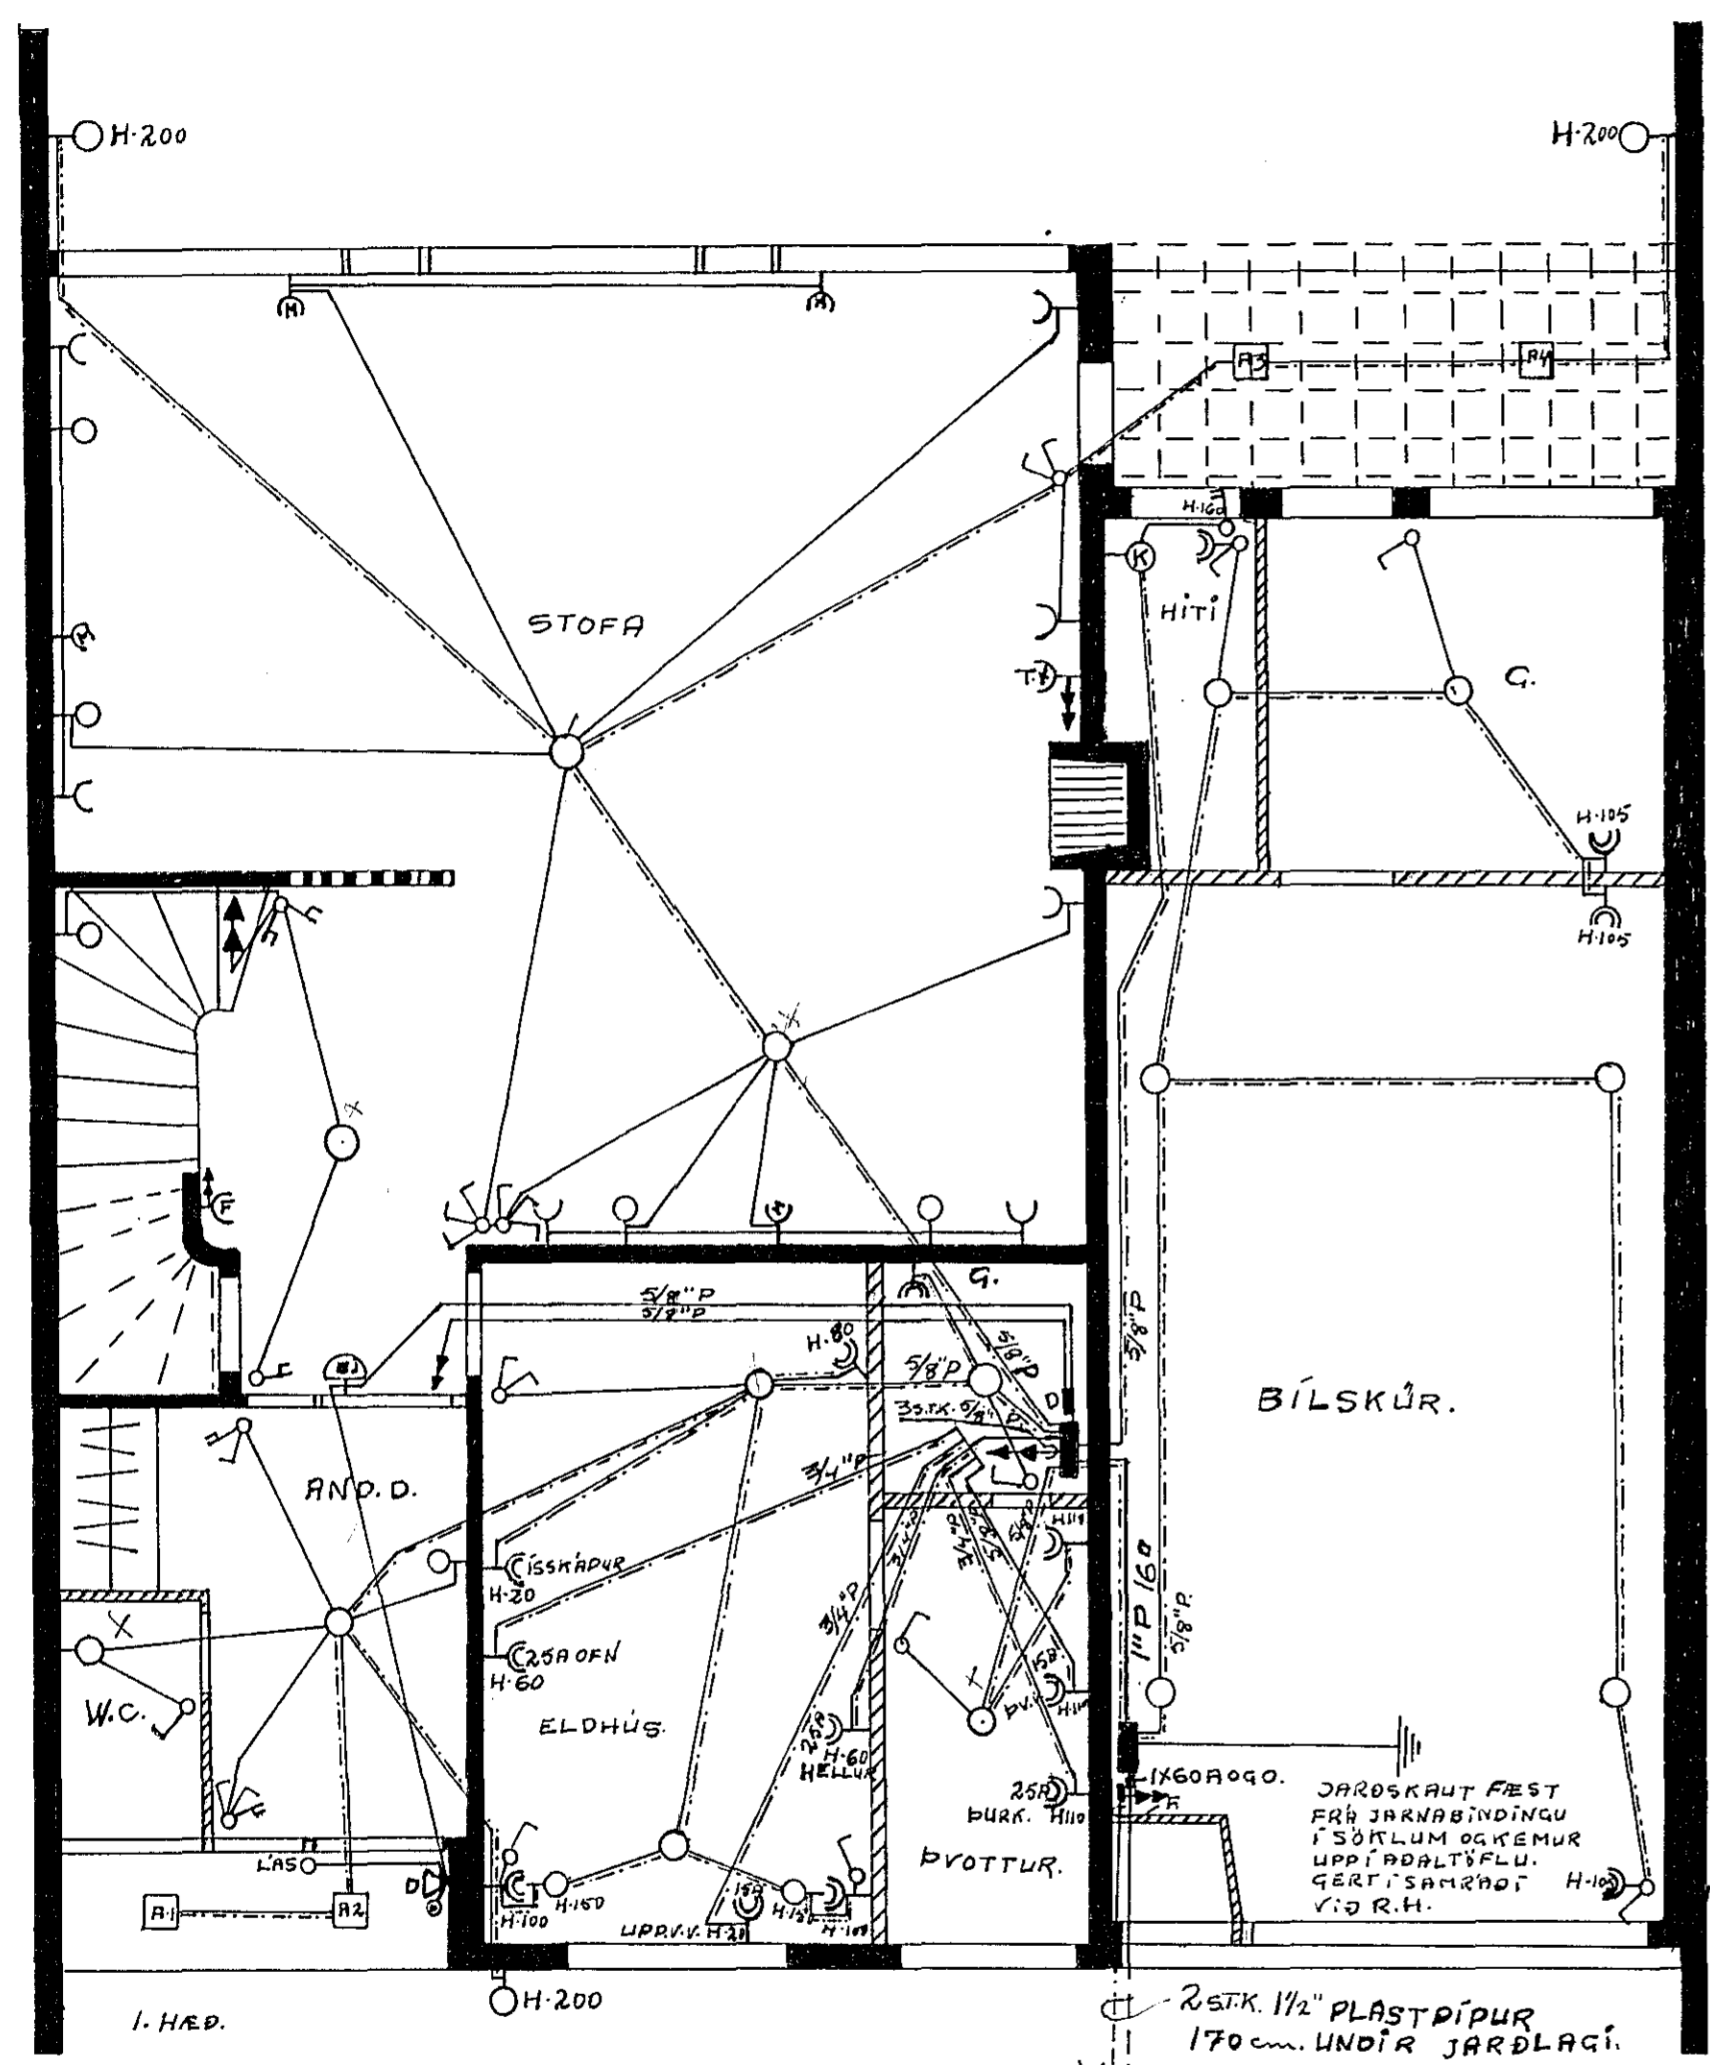

Inntök samþykkt 12.11.1971  
 Í. H. RAUFVEITU HAFNARFJARÐAR  
 Eitritilsmaður rannagna

- SKYRINGAR.
1. ROFAR HÆÐ 105cm NEMA ANNAD BÉSKRÁÐÁTEIKN.
  2. TENGLAR — 20 — " "
  3. VEGGLJÓS — 165 — " "
  4. TENGLARISTOFU MÉRKT. M = MÍNÍTT. 10cm FRÁ LOFTI.
  5. T.V. = SJÓNVARP.
  6. D = DYRASÍMI
  7. F = SÍMI.
  8. K = KYNDING.
  9. ÚTLJÓS MÉRKT: A1-A6 INNFELD  
 LJÓS 20X40 cm. 1X75W

MÍÐVANGUR NÚMÉRÍ: 83 HAFNARFJÓRÐI.  
 RAFLÖGN, SÍMI, LOFTNET, DYRAS. MÁL 1:50.  
 Símaní þjónustunni skp. 1. júlí 1970. BLAÐ I.