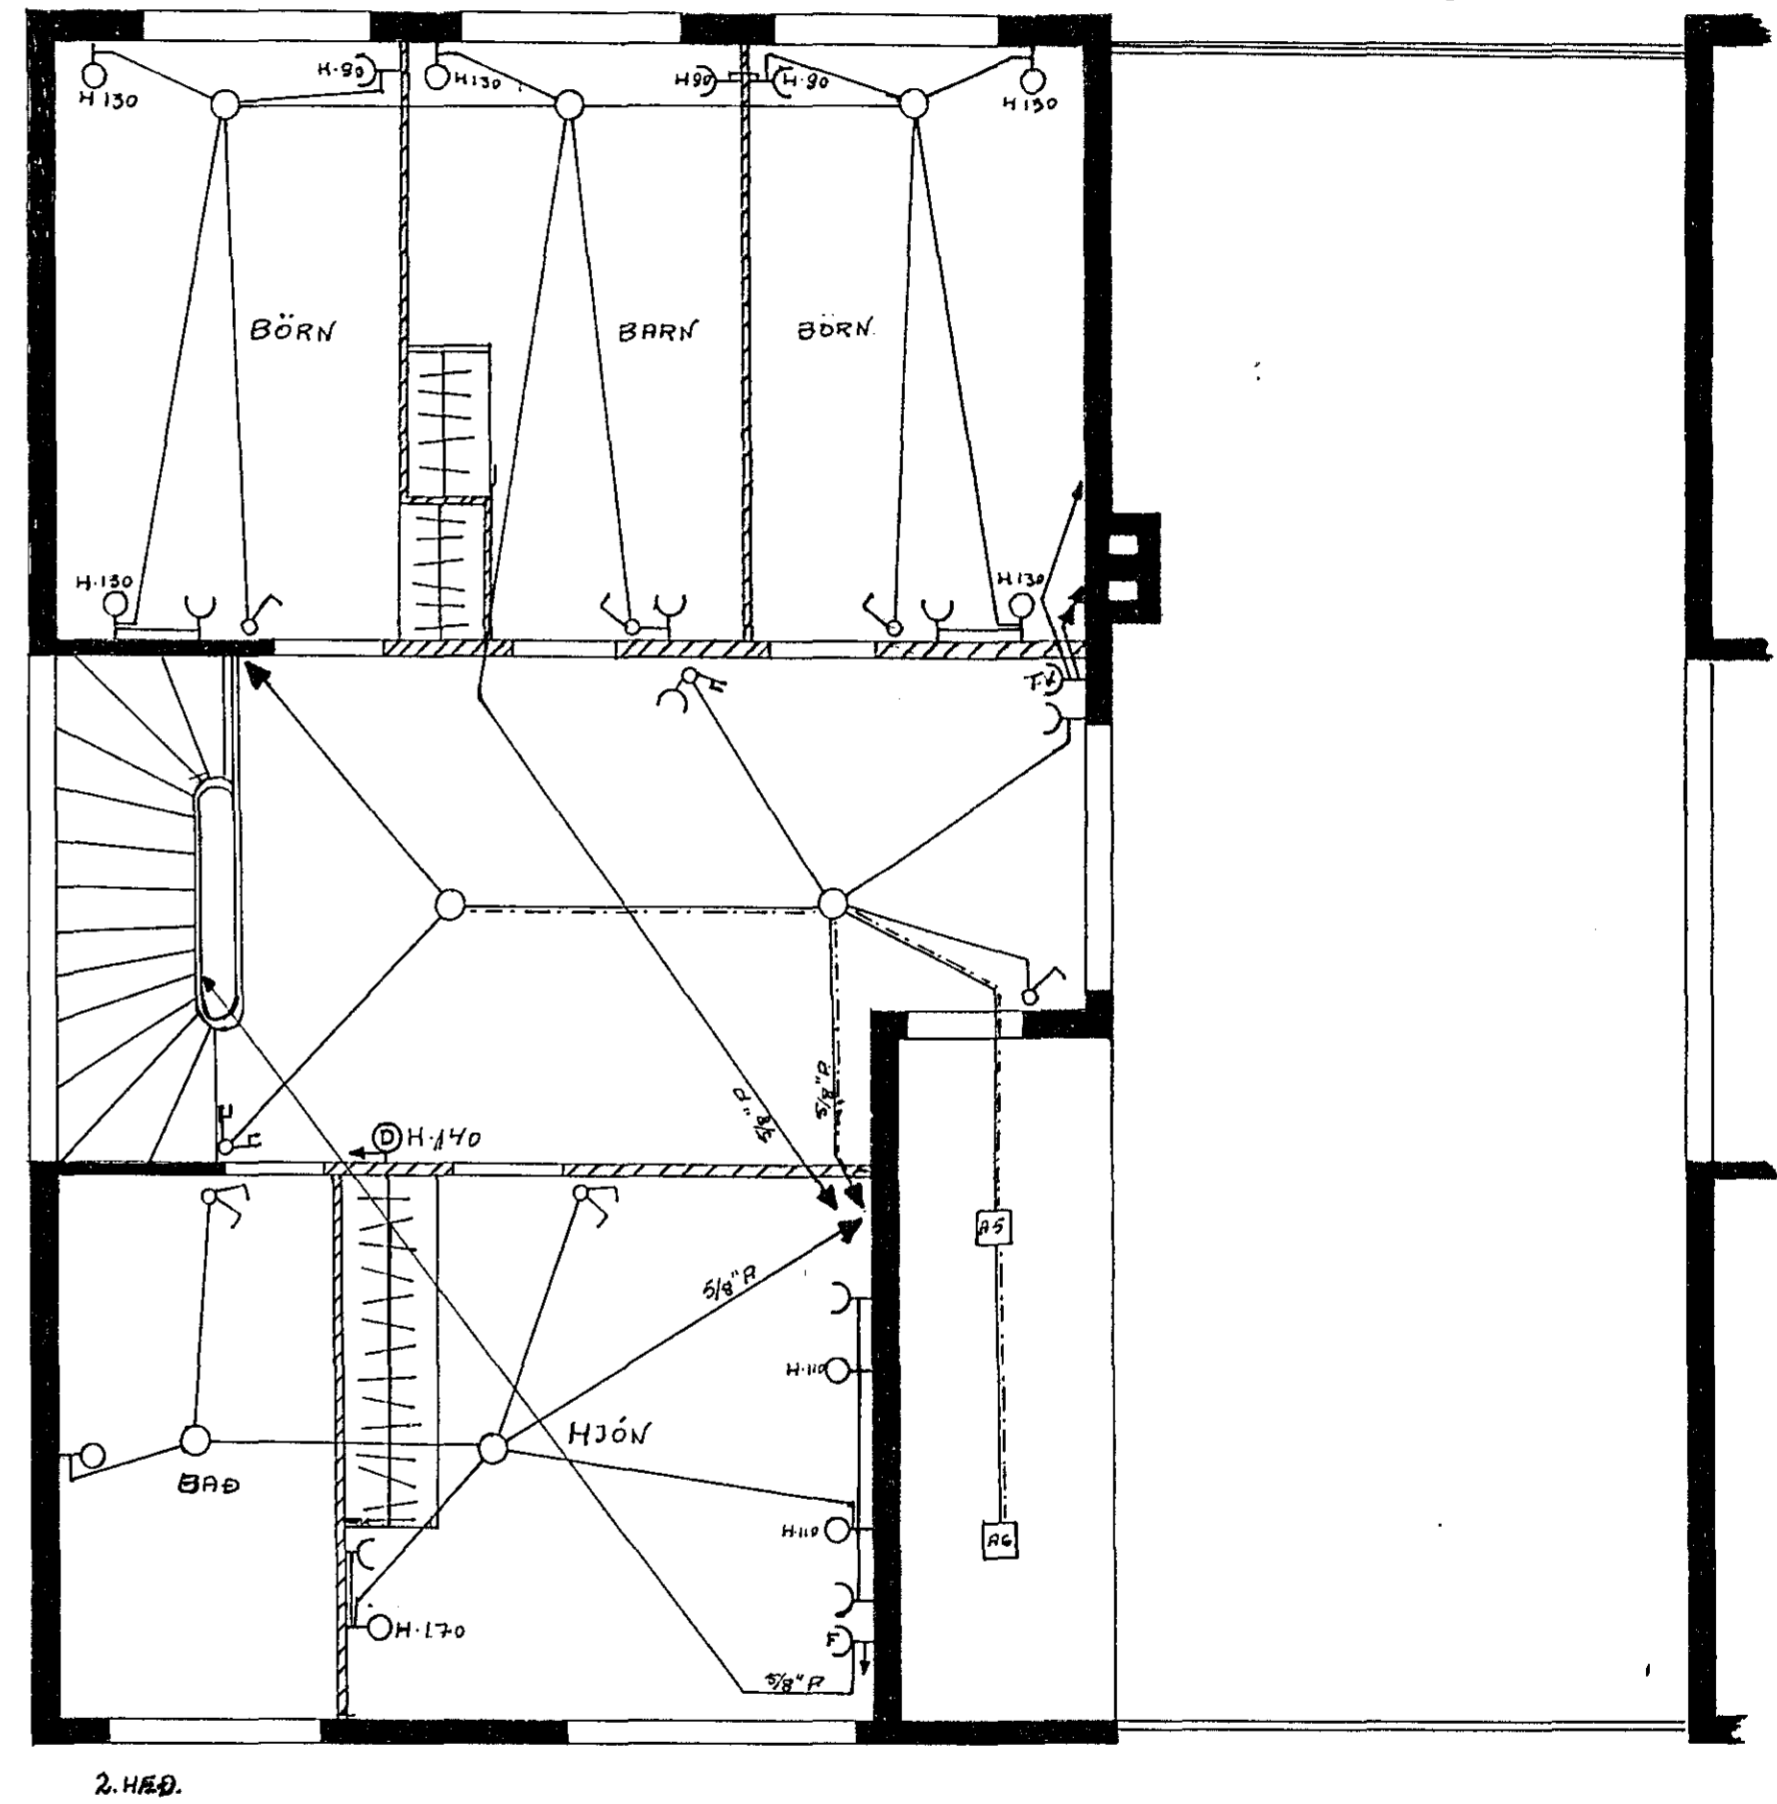

Inntök samþykkt 12.11.1971  
 Í. H. RAUFVEITU HAFNARFJARÐAR  
 Eitritilsmaður rannagna

- SKYRINGAR.
1. ROFAR HÆÐ 105cm NEMA ANNAD BÉSKRÁÐÁTEIKN.
  2. TENGLAR — 20 — " "
  3. VEGGLJÓS — 165 — " "
  4. TENGLARISTOFU MÉRKT. M = MÍNÍTT. 10cm FRÁ LOFTI.
  5. T.V. = SJÓNVARP.
  6. D = DYRASÍMI
  7. F = SÍMI.
  8. K = KYNDING.
  9. ÚTLJÓS MÉRKT: A1-A6 INNFELD  
 LJÓS 20X40 cm. 1X75W