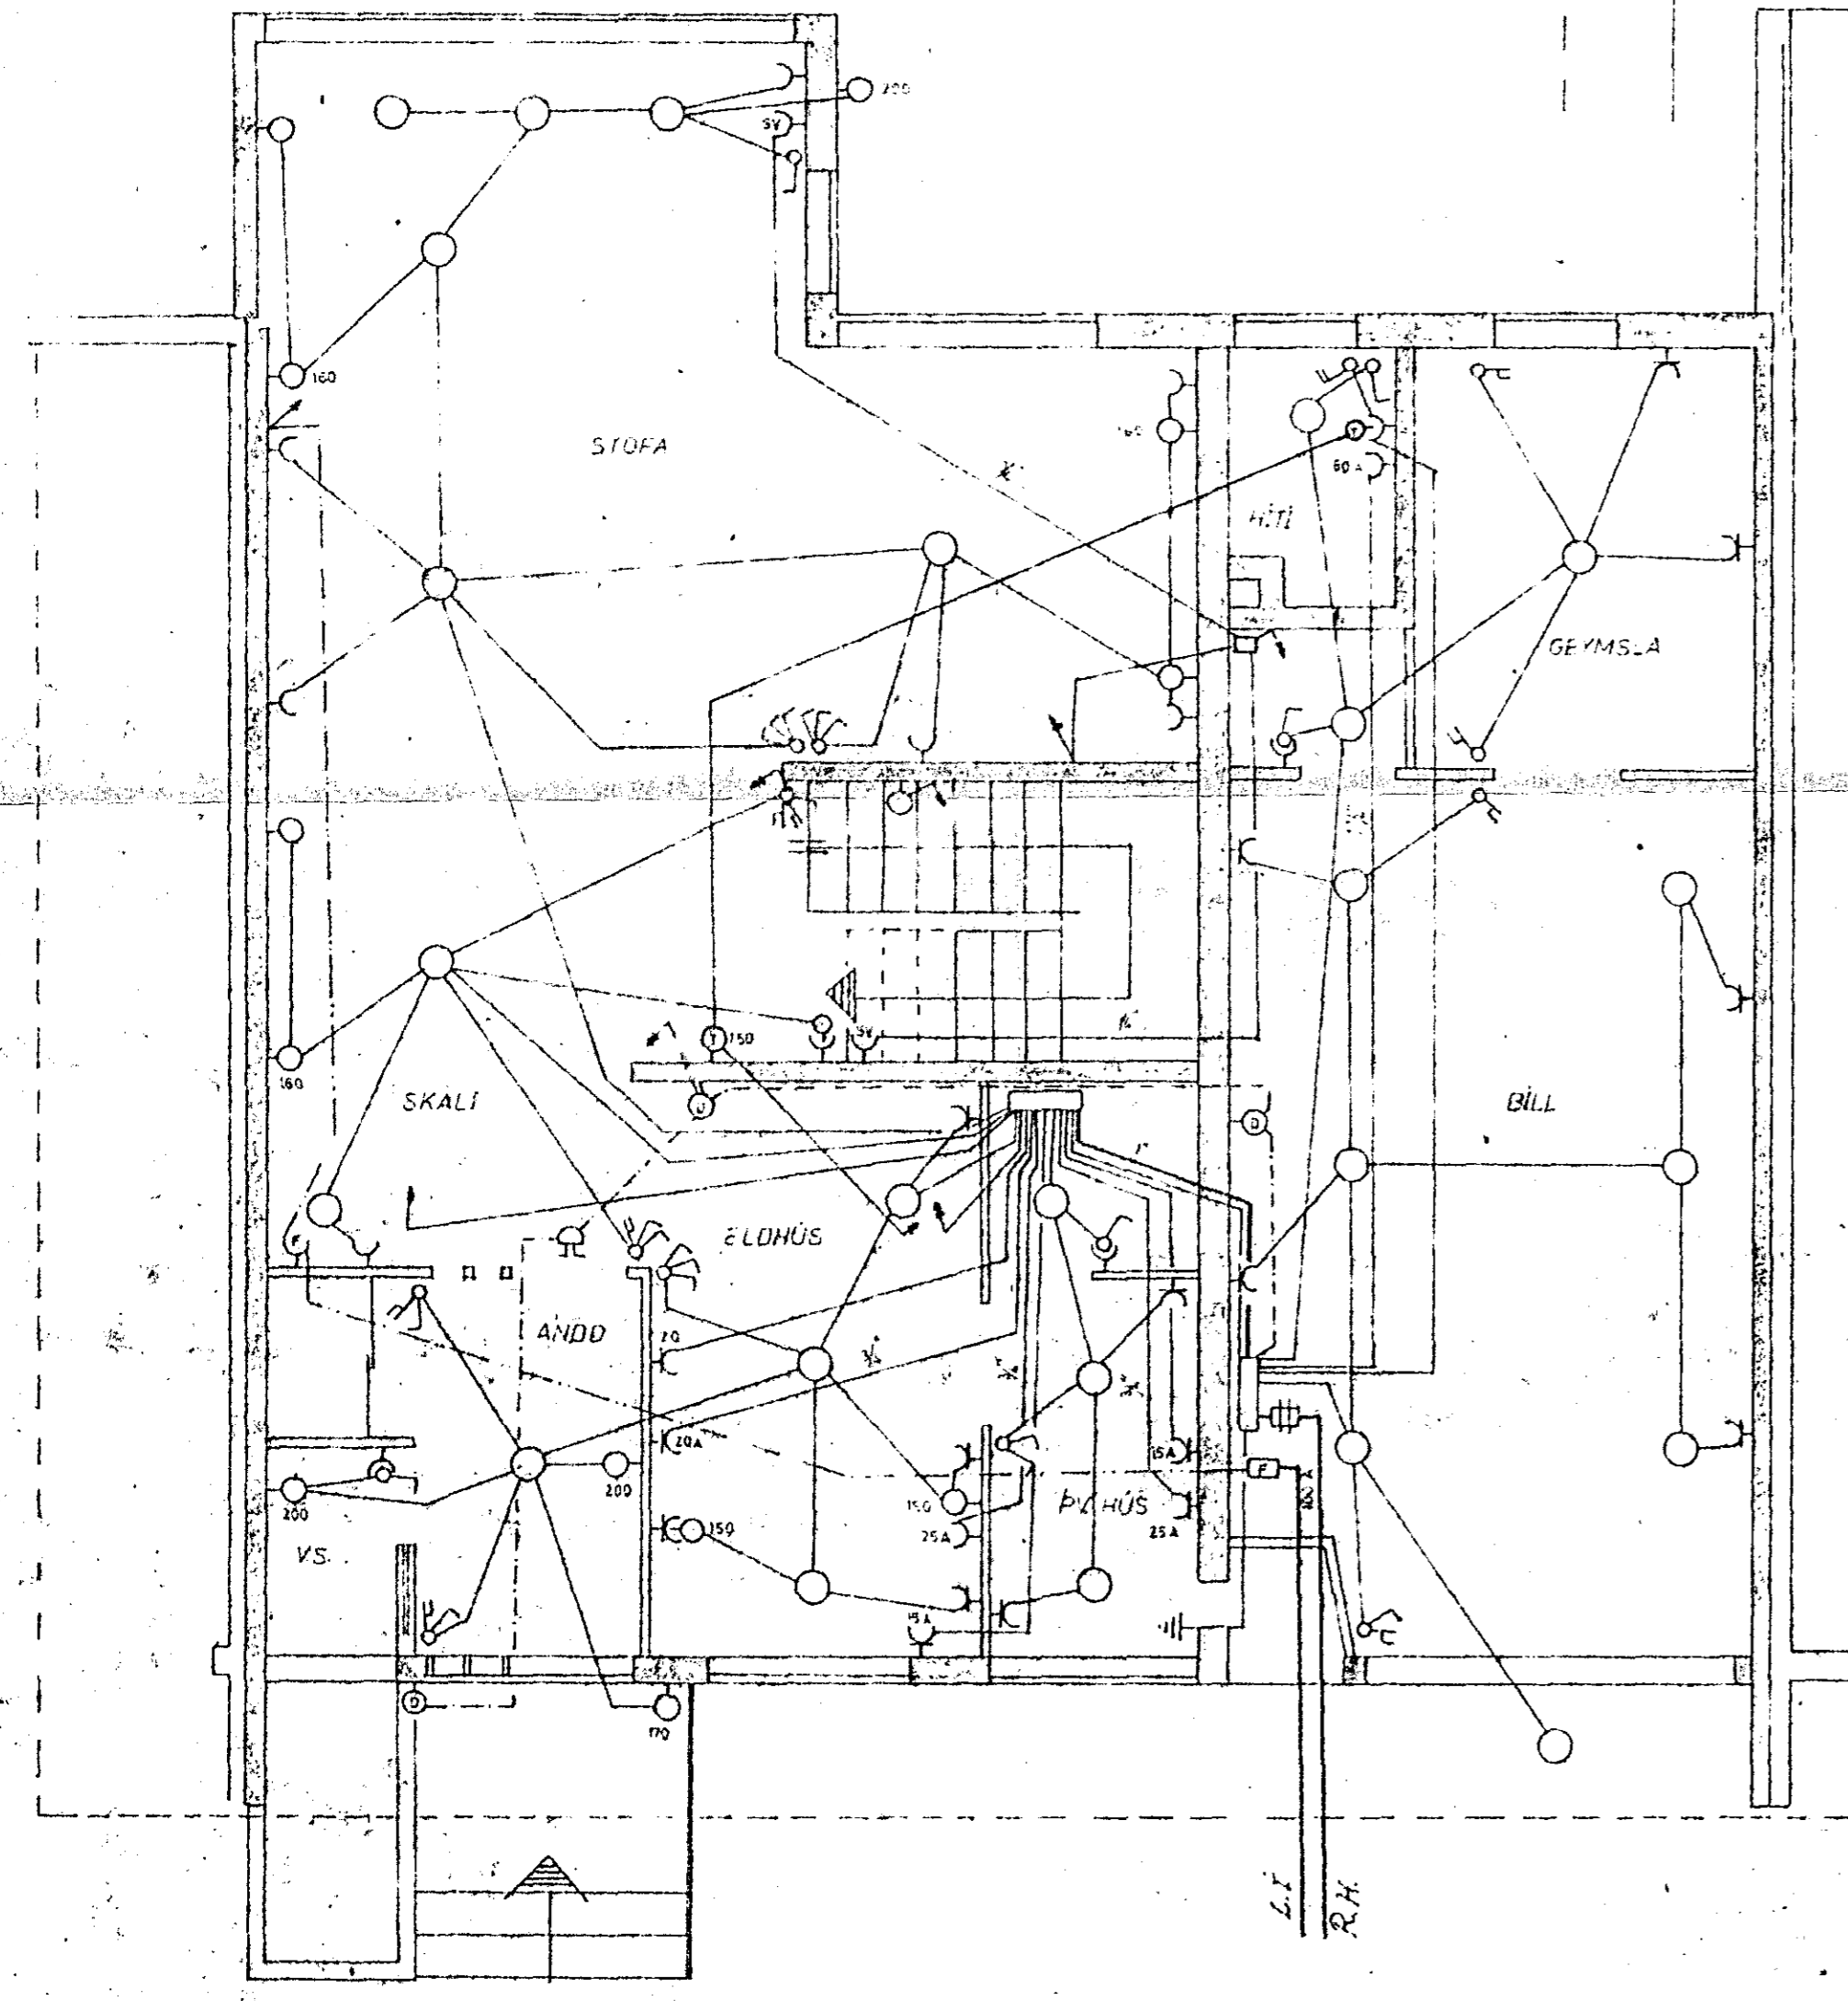

Húsvéita nr. 2029 Teikning nr. 1206
 Samþykkt þ. 28/3 1970
 f.h. RAFVEITU HAFNARFJARÐAR
 Eiríksdóttir rallaena

Inntök samþykkt 29/3 1970
 f.h. RAFVEITU HAFNARFJARÐAR
 Verkstjóri
 Hildur Huldberg

Útgáfu nr.	Days.	Breyting.	Teikn.
2/4 '70			
Rúðjón Arnbjörnsson			Teikn. 2/7
Erluhraun 9			001/70
Sími 50887			NR.

RAFLAGNATEIKNING.
 MIDVANGUR. NR. 89