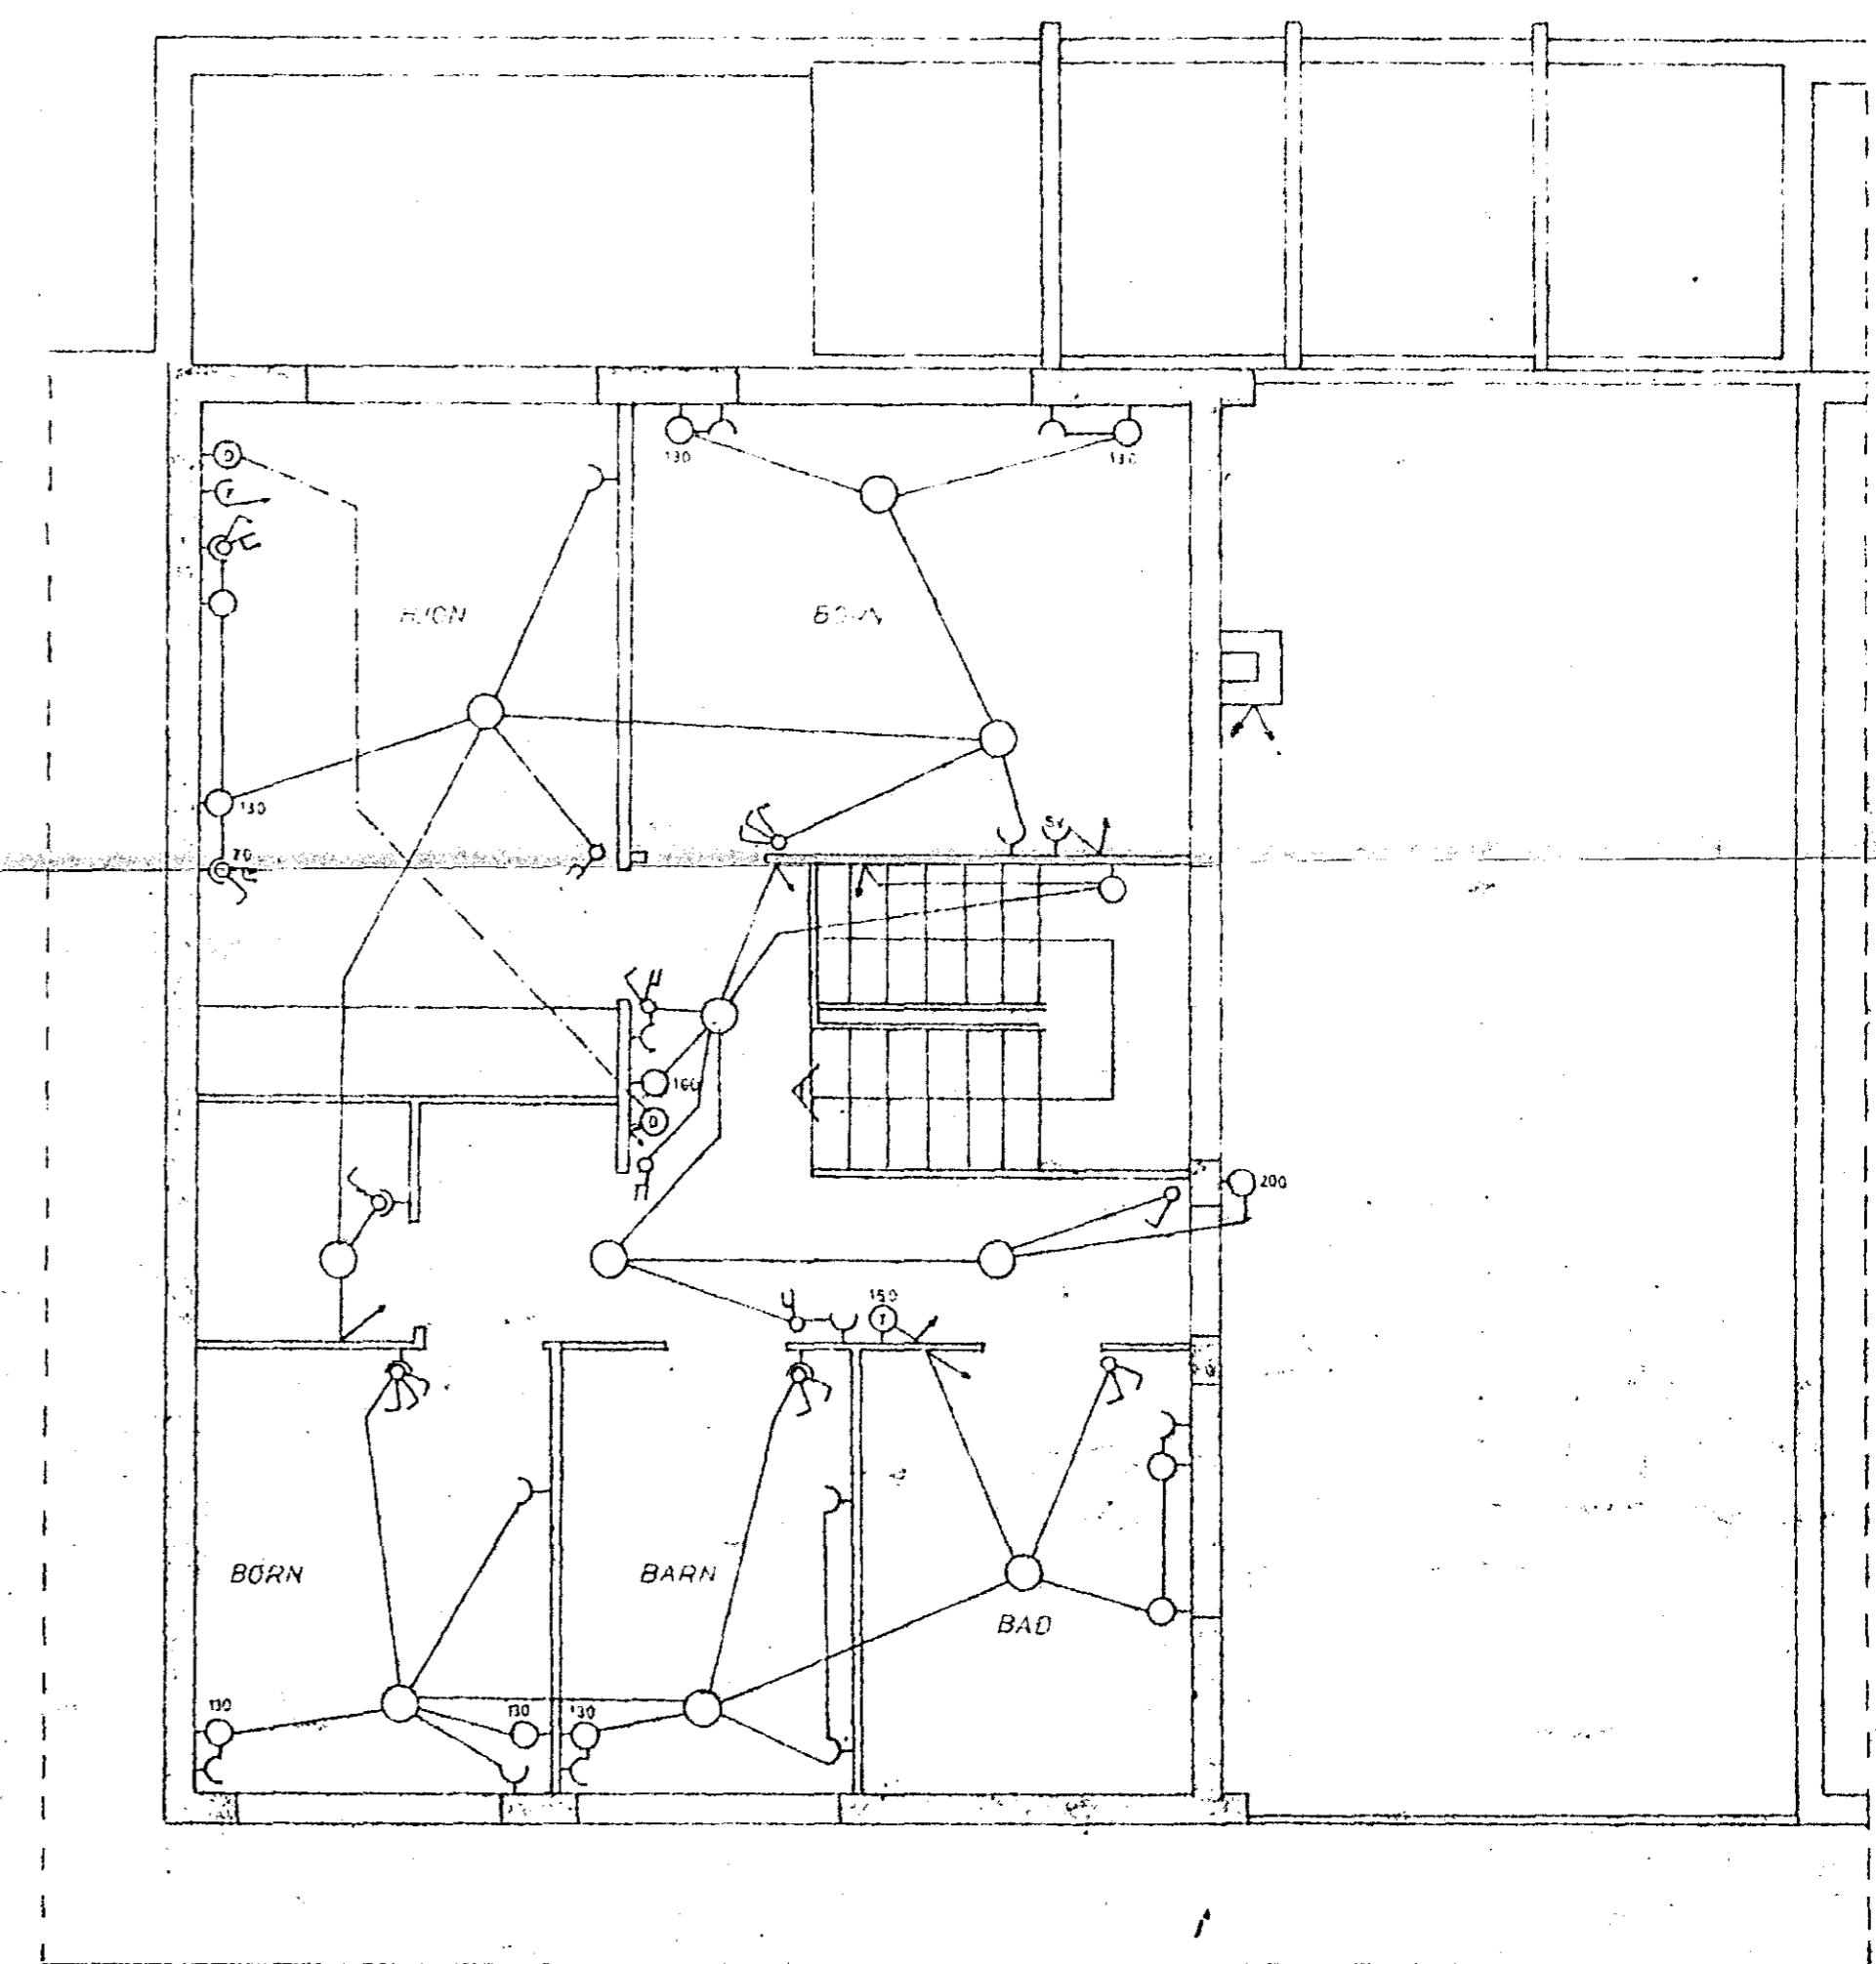

Húsvéita nr. 2029 Teikning nr. 1206
 Samþykkt þ. 28/3 1970
 f.h. RAFVEITU HAFNARFJARÐAR
 Eiríksdóttir rallaena

Inntök samþykkt 29/3 1970
 f.h. RAFVEITU HAFNARFJARÐAR
 Verkstjóri
 Hildur Huldberg

Útgáfu nr.	Days.	Breyting.	Teikn.
2/4 '70			
Rúðjón Arnbjörnsson			Teikn. 2/7
Erluhraun 9			001/70
Sími 50887			NR.

RAFLAGNATEIKNING.
 MIDVANGUR. NR. 89