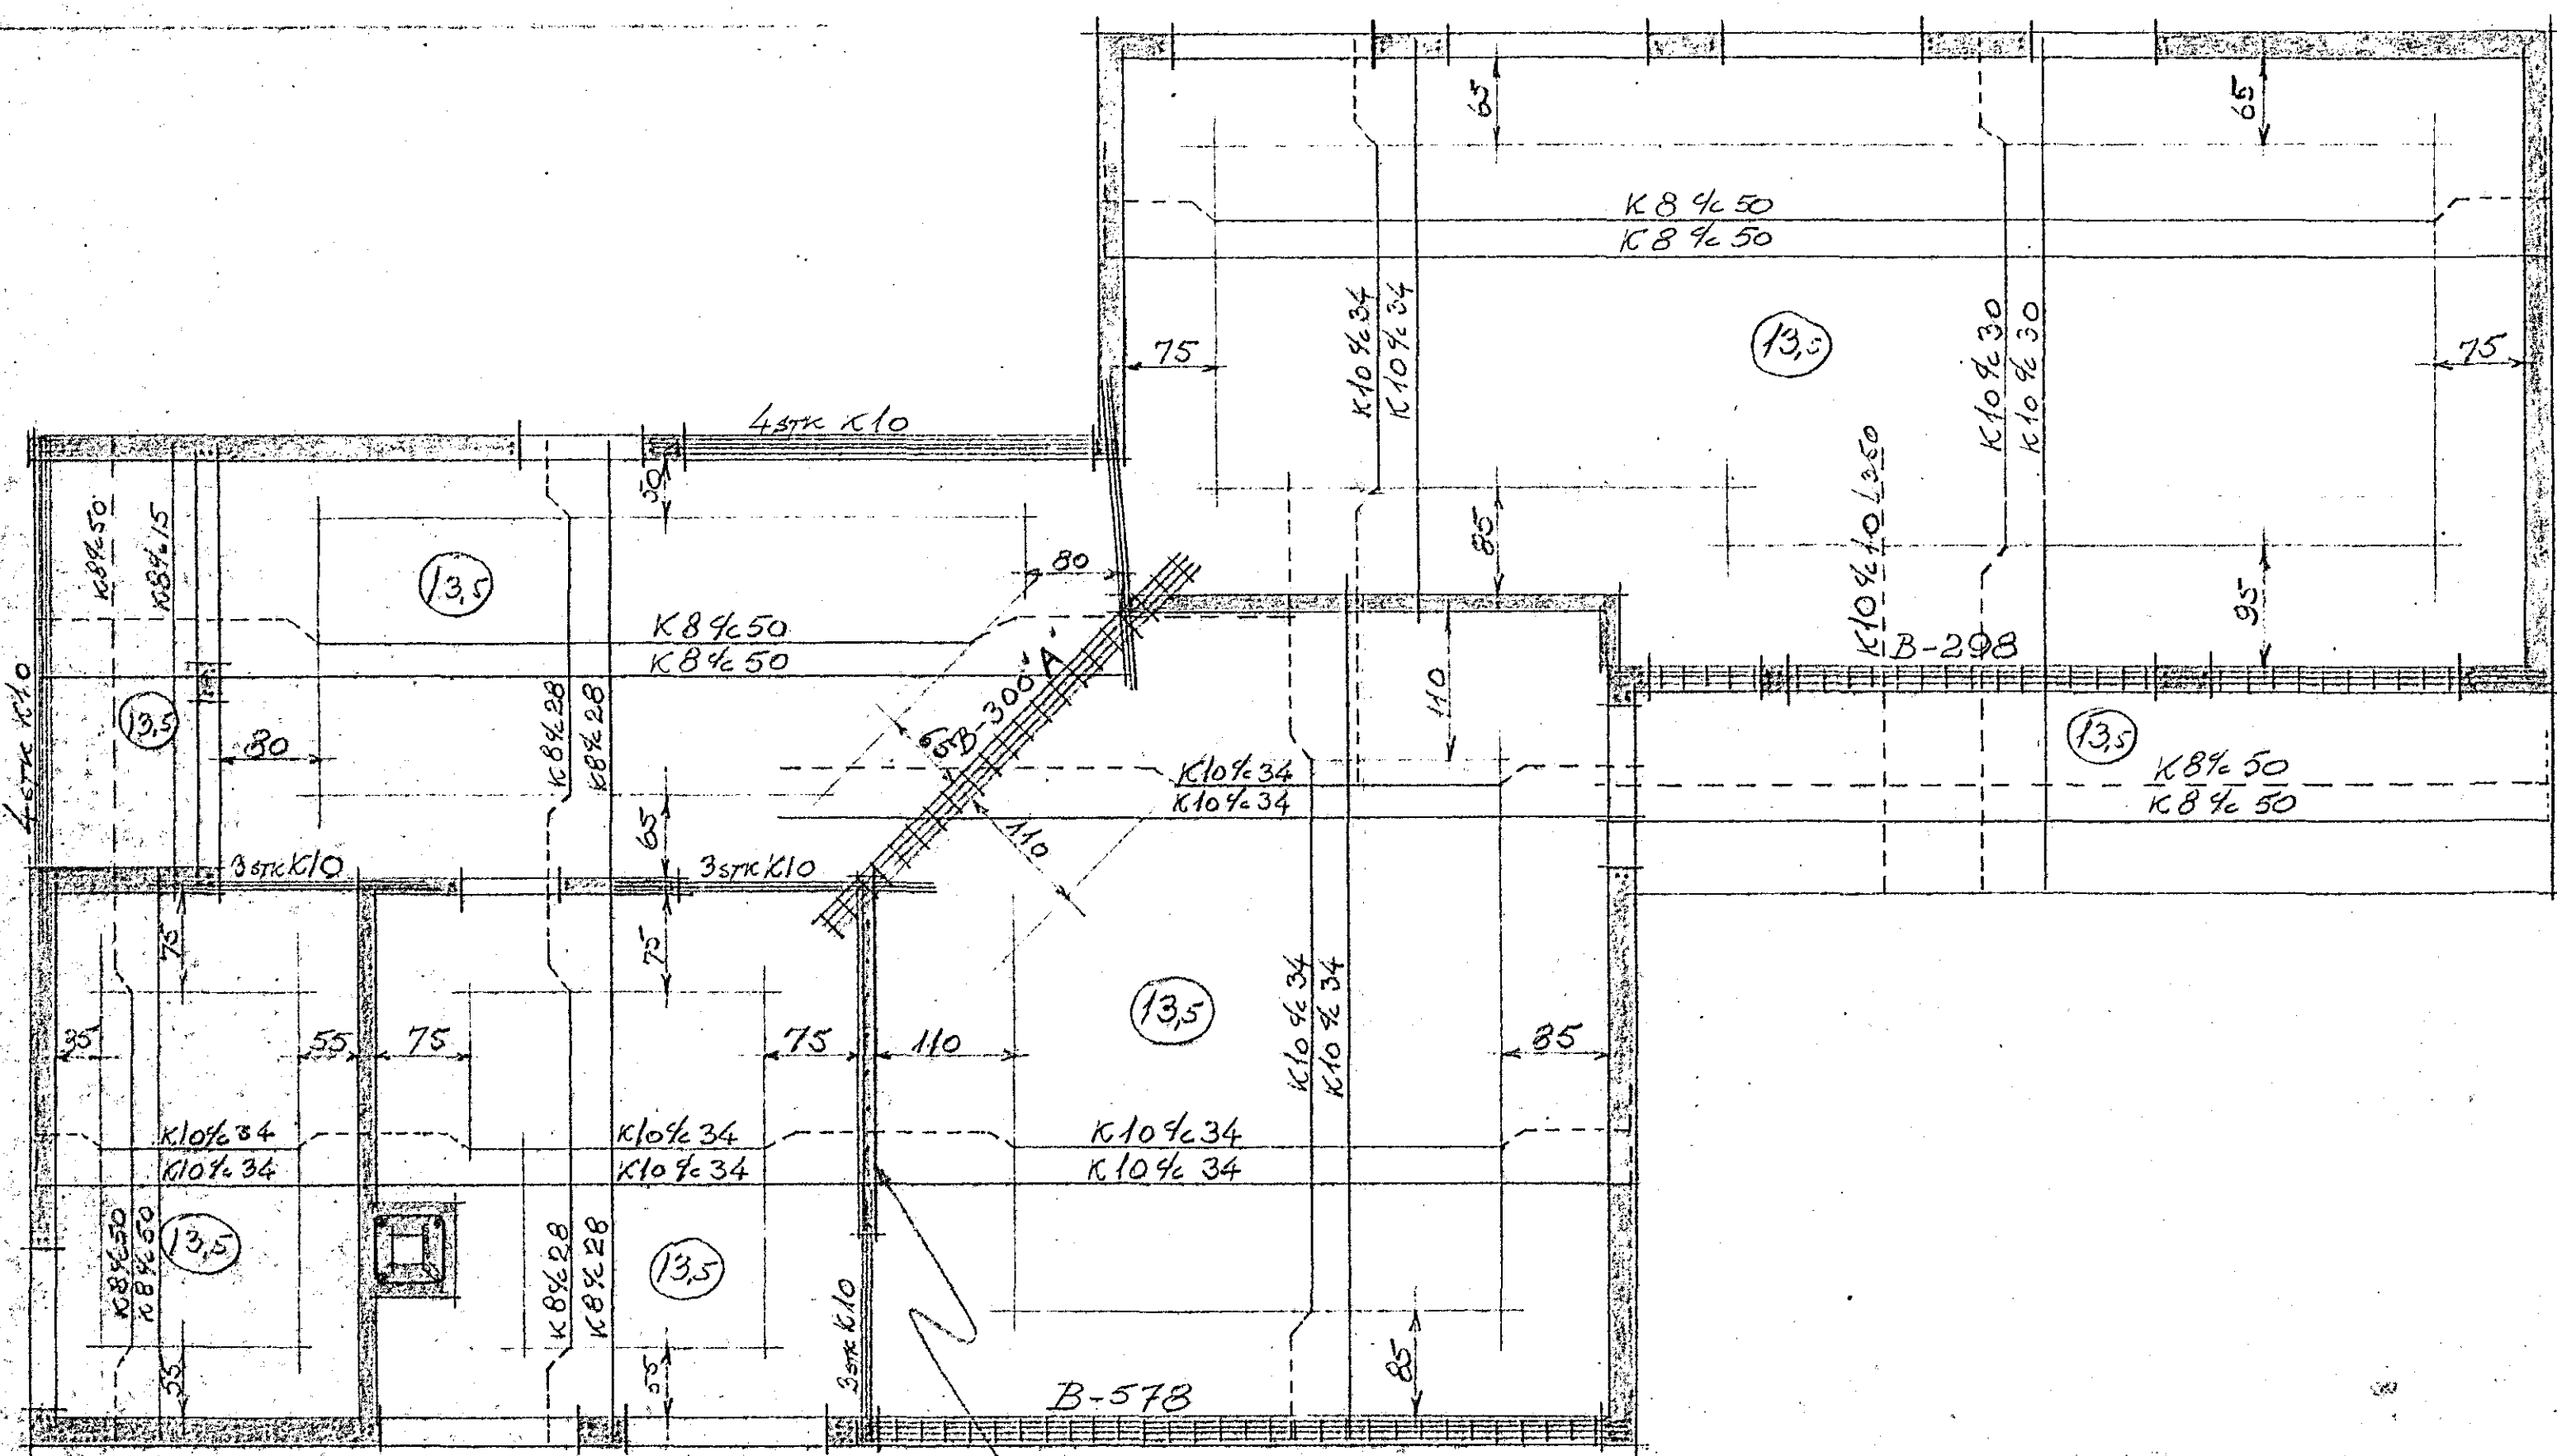

VEIR DYR OG GLUGGA KOMI 3 K10. NEMA ANNAD SÉ SÝNT Á TEIKNINGU.  
 UPP MED DYRUM OG GLUGGUM KOMI 2 K10  
 ANNAD HUERT JARN BEYGIST UPP Í EFTRI BRUN PLÖTU.  
 EINS OG TEIKNING SÝNIR  
 TÖLUR INNRIÐAÐAR Í HRING MÉRKJA PLÖTUPRACHTIR (3,3) (16)  
 Í REYKHAF KOMI 4 K10 LÖBRETTE OG  
 LYKKJUR Ø8 ½ 40  
 ÞVERMAL JARNA ERU MM, ÖNNUR ÖNEFN MÁL CM.

GRUNNMYND  
 KVARDI 1:50

Í ÞENNA VEGG KOMI  
 K8 ½ 30 LÖBRETTE OG  
 K8 ½ 60 LARETT.

MÍÐVANGUR 90

JARNLÖGN - PLATA VEIR 2.HÆÐ

Hafnarfjarði 12. júní 1969  
 Þóskellur Sigalfron FTF