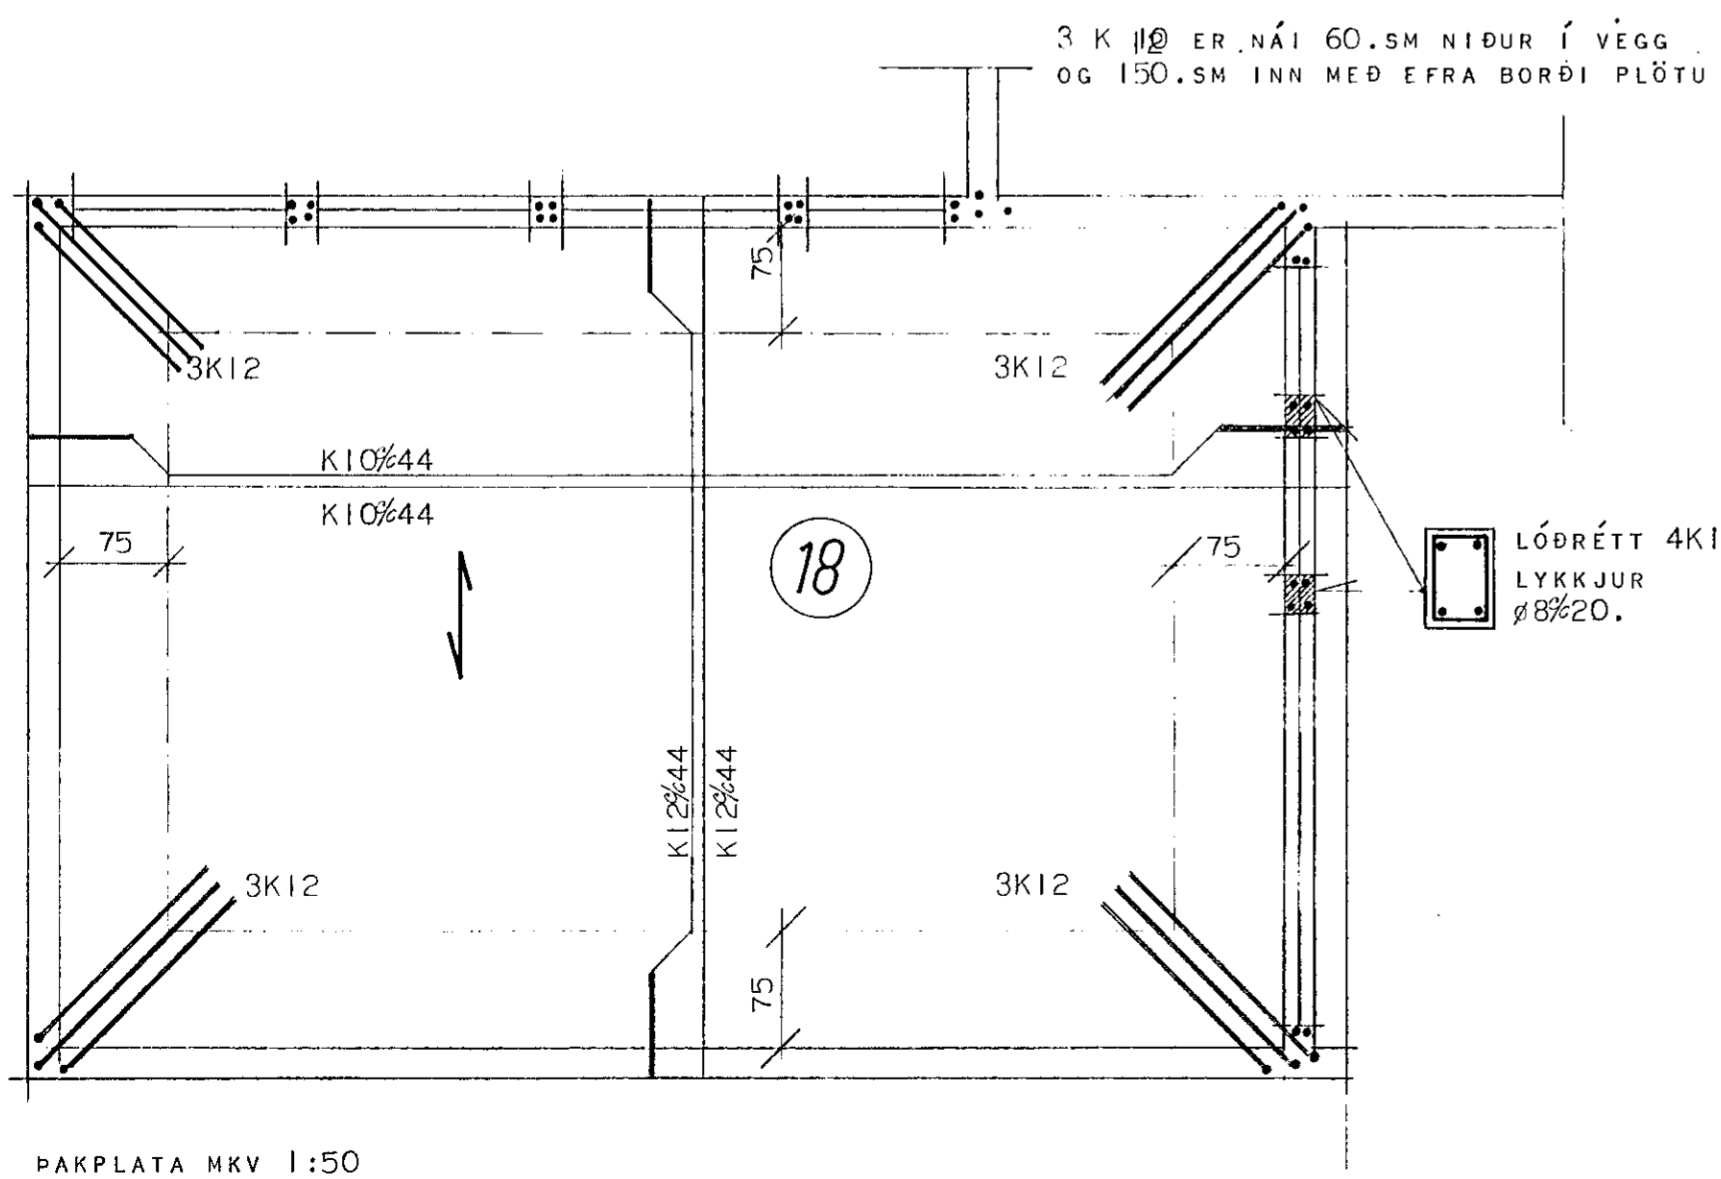

- MERKIR NEDSTA JÁRNLAG Í PLÖTU LEGGIST SAMSÍÐA MERKI
- JÁRN Í EFRI BRÚN PLÖTU.
- JÁRN Í NEDRI BRÚN PLÖTU.
- UPPBEYGJUR BYRJA.
- PLÖTUPYKKT Í SM.

SKÝRINGAR: SEMENTSMAGN Í STEYPU SÉ Í VEGGJUM 250 KG/M<sup>3</sup> EN Í PLÖTU SÉU 300 KG/M<sup>3</sup>. NOTA SKAL LOFTBLENDI OG TITRA STEYPU SIGMÁL STEYPU SÉ 6-8.SM  
 Í PLÖTU BEYGIST ANNADHVERT JÁRN UPP Í EFRI BRÚN Í ÞEIRRI FJARLÆGD FRÁ ÚTVEGG SEM MERKT ER INN Á GRUNNMYND.  
 BIL MILLI JÁRNA ERU GEFIN Í SM MILLI JÁRNAMÍÐJA Á BEINUM JÁRNUM INNBYRÐIS OG UPPBEYGÐUM JÁRNUM INNBYRÐIS.  
 JÁRN MERKT MEÐ K ER KAMBSTÁL Ks40 MEÐ RJ=2000.AT EN JÁRN MERKT MEÐ Ø ER SLÉTT STÁL NR 37.