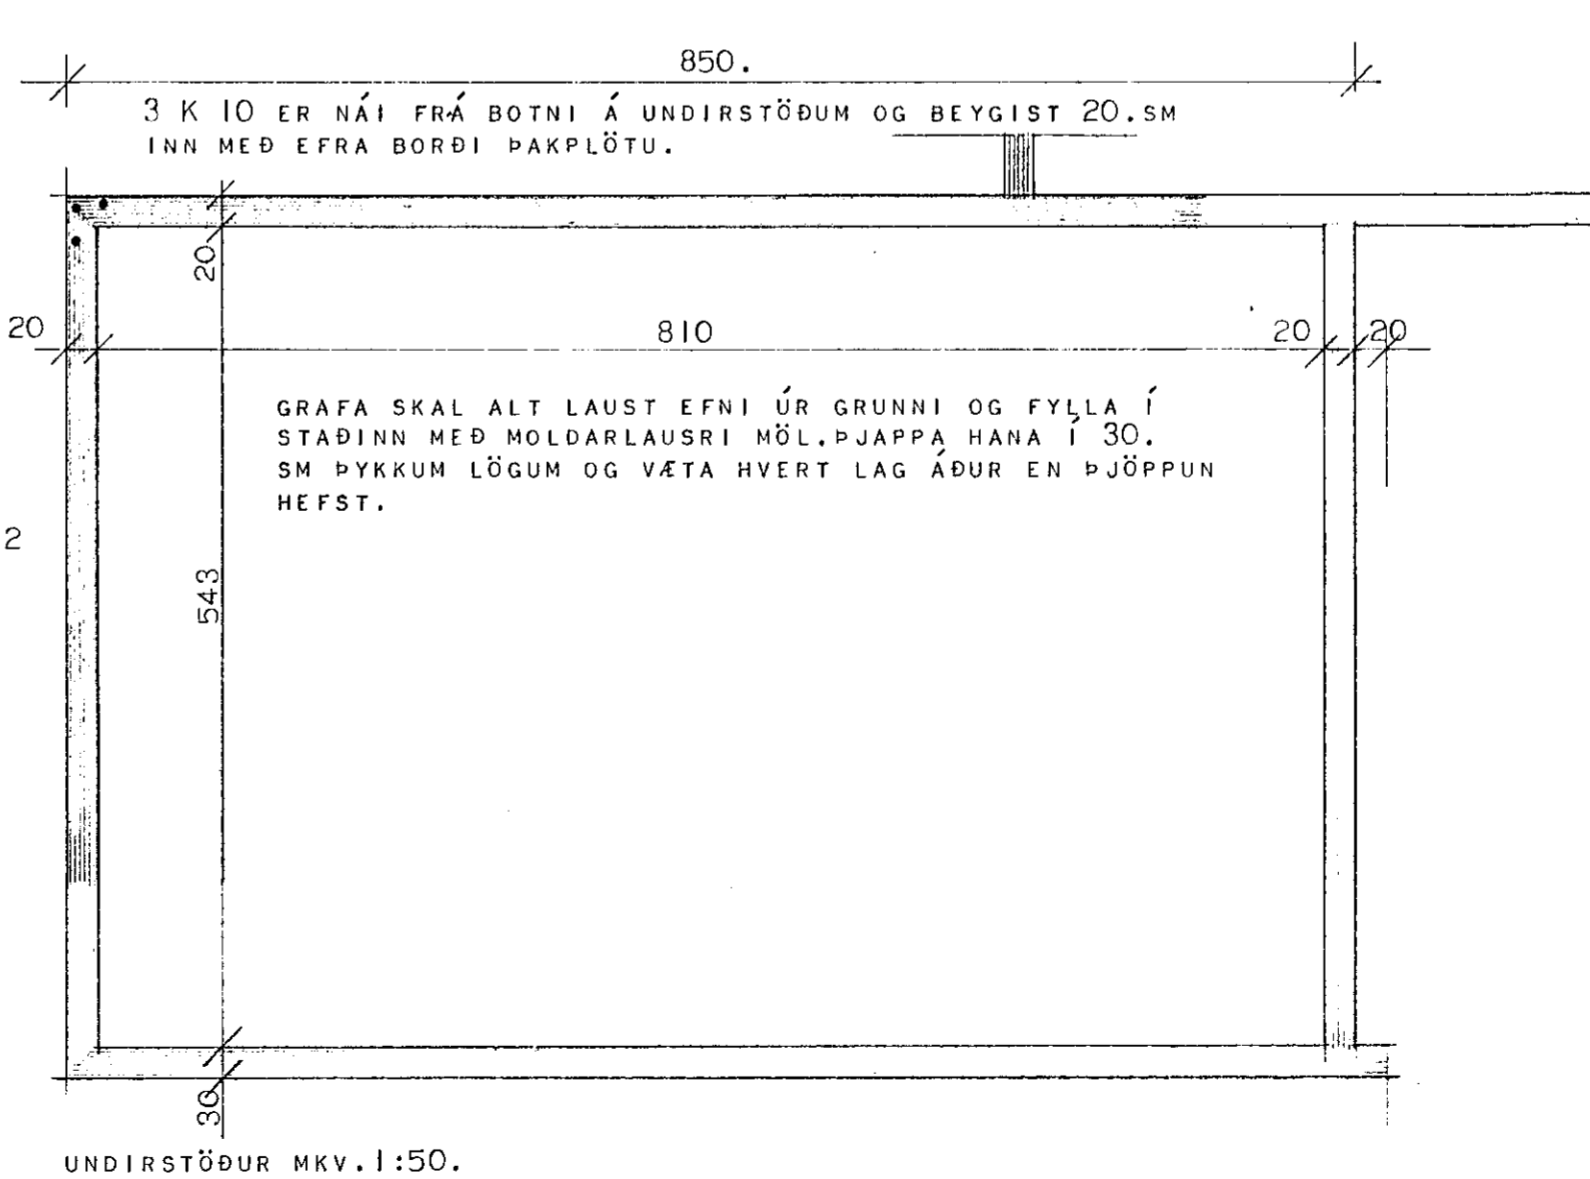

- MERKIR NEDSTA JÁRNLAG Í PLÖTU LEGGIST SAMSÍÐA MERKI
- JÁRN Í EFRI BRÚN PLÖTU.
- JÁRN Í NEDRI BRÚN PLÖTU.
- UPPBEYGJUR BYRJA.
- PLÖTUPYKKT Í SM.

SKÝRINGAR: SEMENTSMAGN Í STEYPU SÉ Í VEGGJUM 250 KG/M<sup>3</sup> EN Í PLÖTU SÉU 300 KG/M<sup>3</sup>. NOTA SKAL LOFTBLENDI OG TITRA STEYPU SIGMÁL STEYPU SÉ 6-8.SM  
 Í PLÖTU BEYGIST ANNADHVERT JÁRN UPP Í EFRI BRÚN Í ÞEIRRI FJARLÆGD FRÁ ÚTVEGG SEM MERKT ER INN Á GRUNNMYND.  
 BIL MILLI JÁRNA ERU GEFIN Í SM MILLI JÁRNAMÍÐJA Á BEINUM JÁRNUM INNBYRÐIS OG UPPBEYGÐUM JÁRNUM INNBYRÐIS.  
 JÁRN MERKT MEÐ K ER KAMBSTÁL Ks40 MEÐ RJ=2000.AT EN JÁRN MERKT MEÐ Ø ER SLÉTT STÁL NR 37.