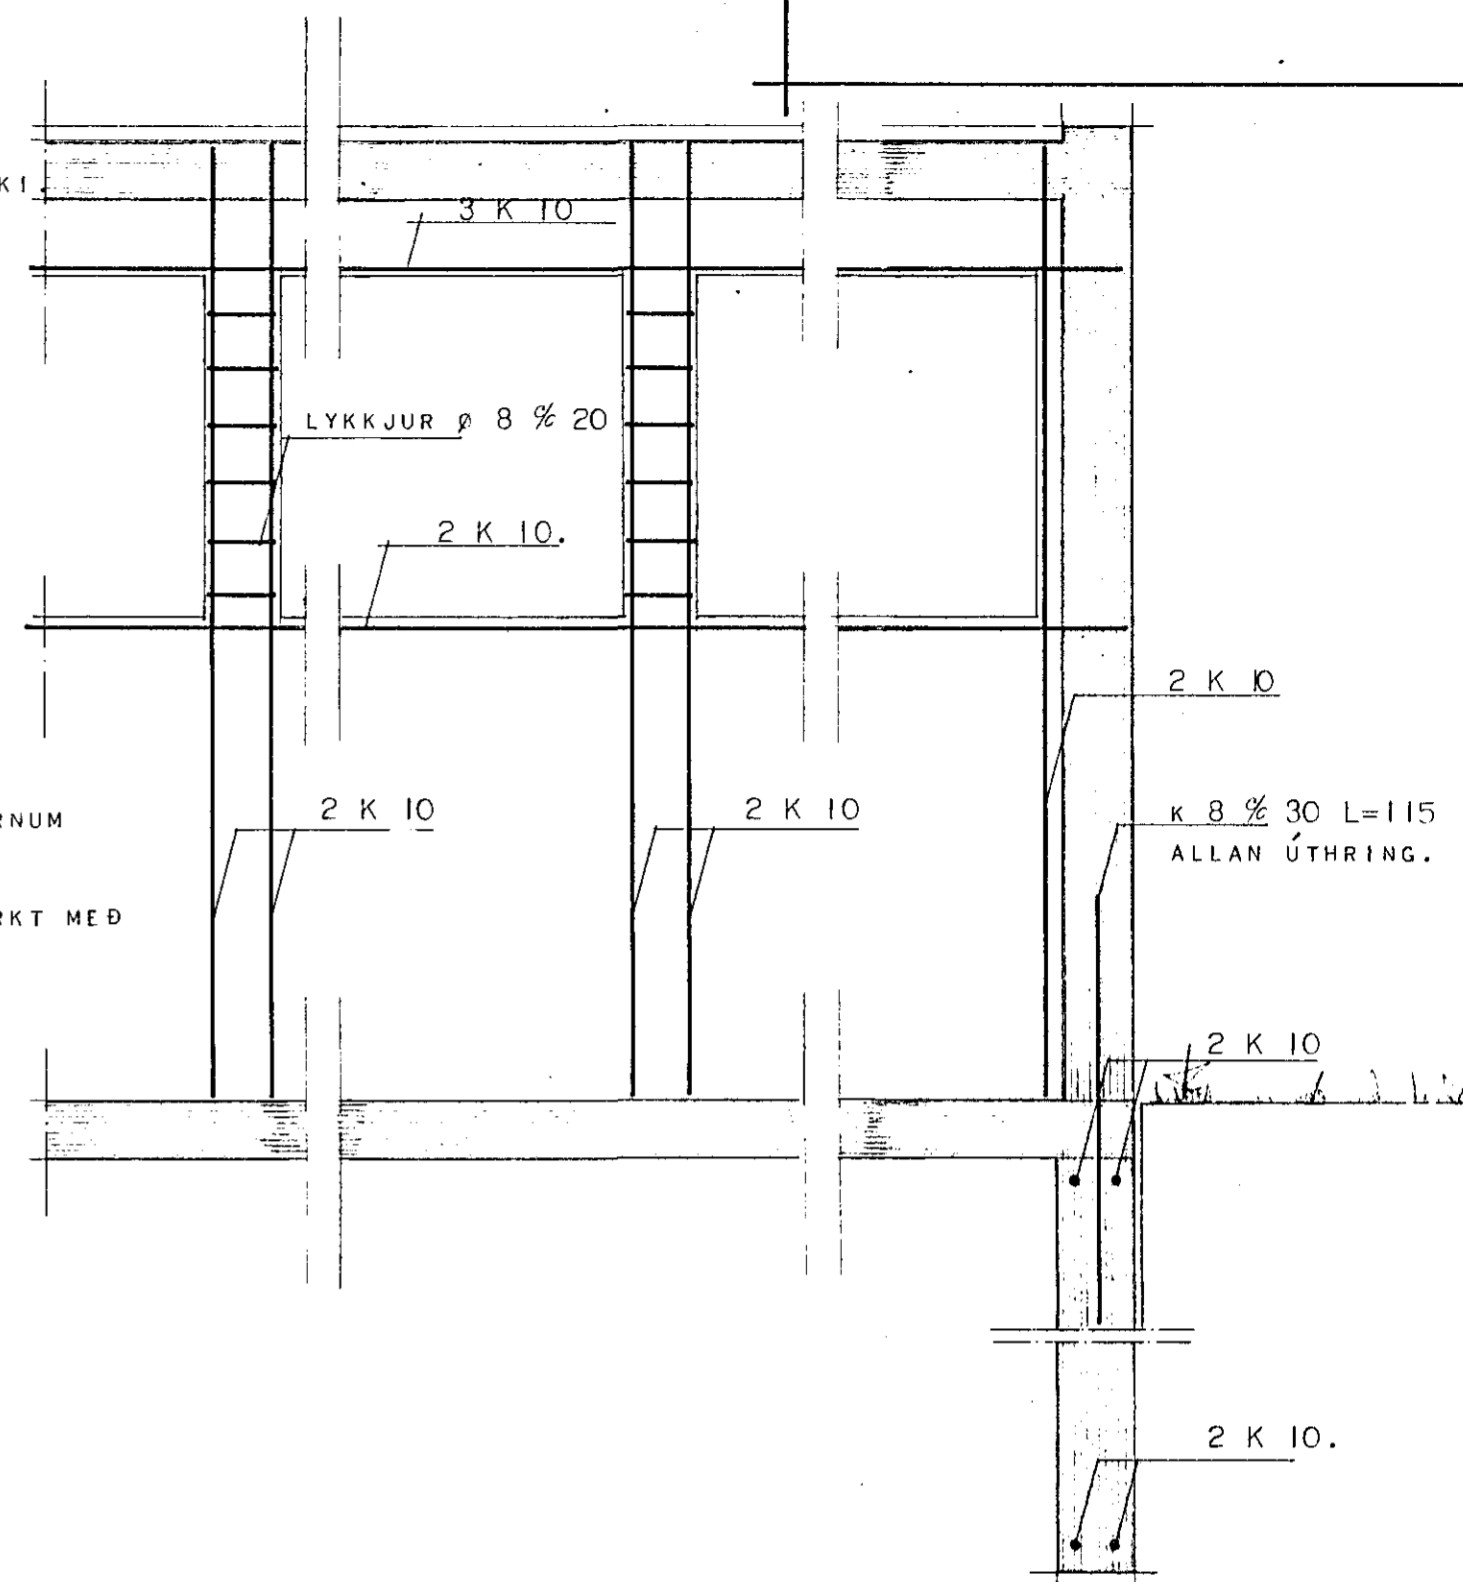

- MERKIR NEDSTA JÁRNLAG Í PLÖTU LEGGIST SAMSÍÐA MERKI
- JÁRN Í EFRI BRÚN PLÖTU.
- JÁRN Í NEDRI BRÚN PLÖTU.
- UPPBEYGJUR BYRJA.
- PLÖTUPYKKT Í SM.

SKÝRINGAR: SEMENTSMAGN Í STEYPU SÉ Í VEGGJUM 250 KG/M<sup>3</sup> EN Í PLÖTU SÉU 300 KG/M<sup>3</sup>. NOTA SKAL LOFTBLENDI OG TITRA STEYPU SIGMÁL STEYPU SÉ 6-8.SM  
 Í PLÖTU BEYGIST ANNADHVERT JÁRN UPP Í EFRI BRÚN Í ÞEIRRI FJARLÆGD FRÁ ÚTVEGG SEM MERKT ER INN Á GRUNNMYND.  
 BIL MILLI JÁRNA ERU GEFIN Í SM MILLI JÁRNAMÍÐJA Á BEINUM JÁRNUM INNBYRÐIS OG UPPBEYGÐUM JÁRNUM INNBYRÐIS.  
 JÁRN MERKT MEÐ K ER KAMBSTÁL Ks40 MEÐ RJ=2000.AT EN JÁRN MERKT MEÐ Ø ER SLÉTT STÁL NR 37.