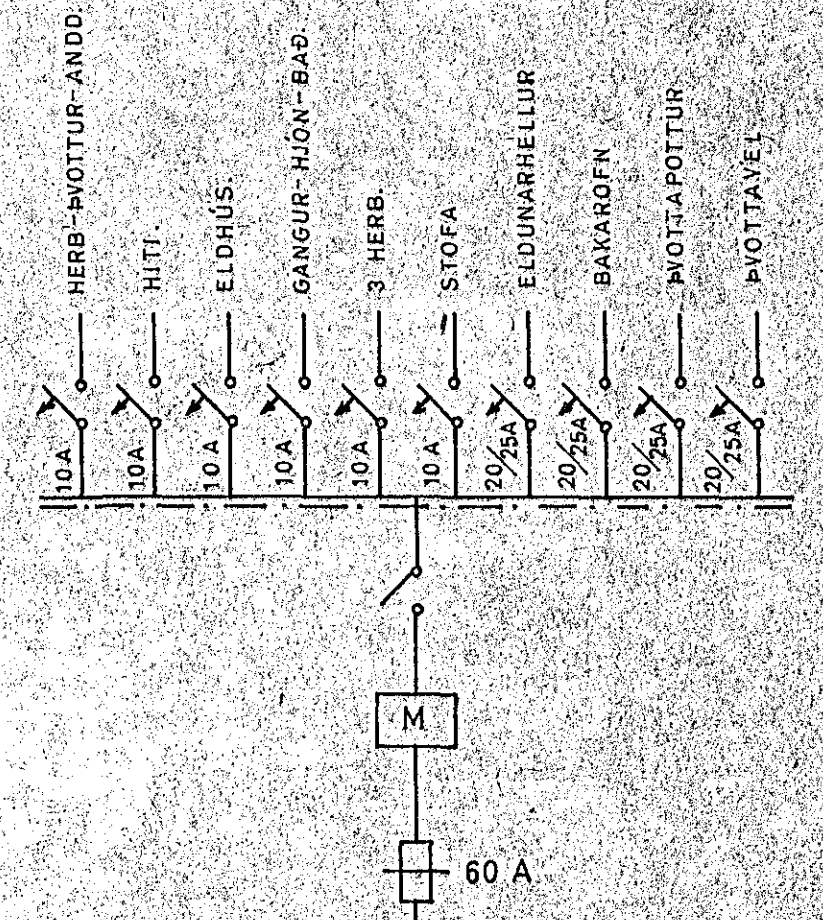

M=1:100

SKYRINGAR.

1. ROFAR: 110 CM. FRÁ GÖLFI.
2. TFNGLAR 20 " " NEMA:
3. " 110 " " YFIR ELDHUSBORDI Í ÞVOTTI
4. " 70 " " FYRIR HELLUR, BAKAROFN, UNDIR TEKJUM
(SJA INNRETTINGA TEIKN.)
5. VEGGLJÓŠ 165 " " NEMA ANNAD SÉ SYNT Í SVIGUM.
6. " 135 " " HITALÍDI: T
7. " 20 " " LOFTNET: L, HATALARI: FX.
8. " 20 " " SÍMI: F, TENGLAÐSÍR.
9. " 110 " " RAKVÆLATENGILL — CW
10. VARKASSI NR. 113 FRÁ J.B.P. EDA SAMSVARANDI.

OLAFUR TÓMASSON VERKFR.		
HÚSNÆÐISMALASTOFNUN RÍKISINS		
EINBYLISHÚS		VERK NR. 83
RAFLOGN	M=1:50	BLAÐ 1 AF 1
MARZ 1966	AM <i>[Signature]</i>	NR. 379-1