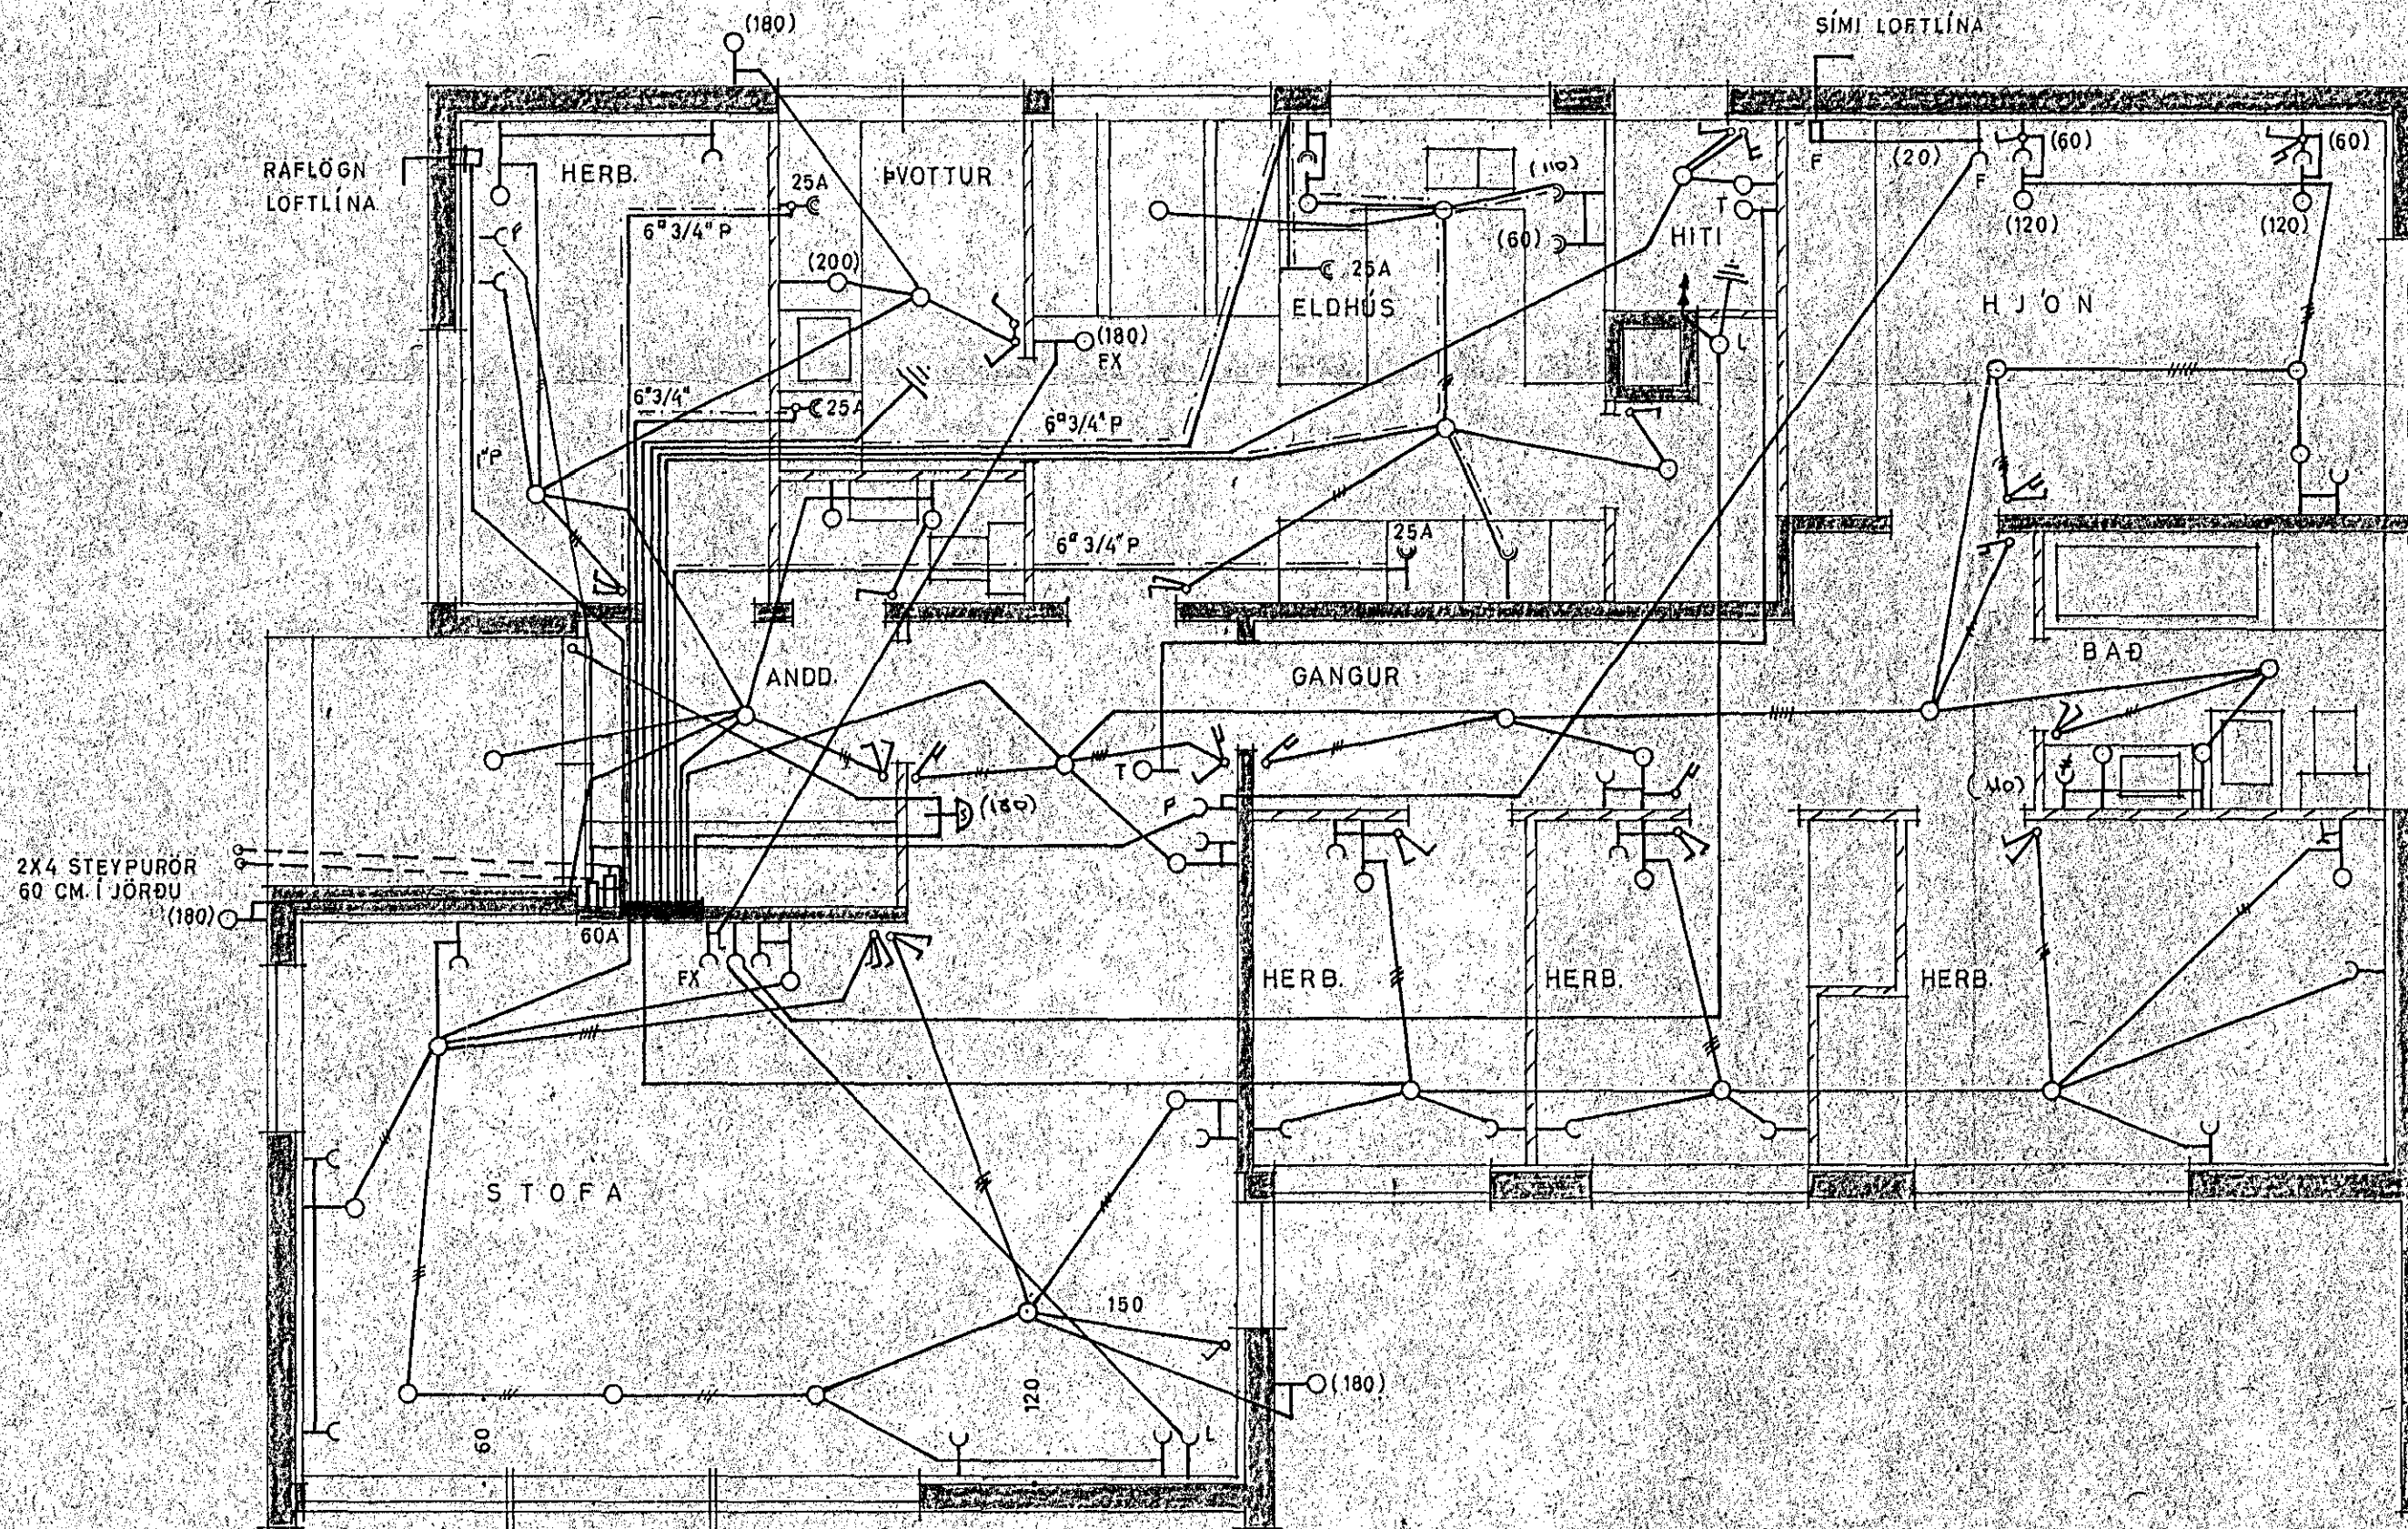

M=1:100

SKYRINGAR.

1. ROFAR: 110 CM. FRÁ GÖLFI.
2. TFNGLAR 20 " " NEMA:
3. " 110 " " YFIR ELDHUSBORDI Í ÞVOTTI
4. " 70 " " FYRIR HELLUR, BAKAROFN, UNDIR TEKJUM
(SJA INNRETTINGA TEIKN.)
5. VEGGLJÓŠ 165 " " NEMA ANNAD SÉ SYNT Í SVIGUM.
6. " 135 " " HITALÍDI: T
7. " 20 " " LOFTNET: L, HATALARI: FX.
8. " 20 " " SÍMI: F, TENGLAÐSÍR.
9. " 110 " " RAKVÆLATENGILL — CW
10. VARKASSI NR. 113 FRÁ J.B.P. EDA SAMSVARANDI.