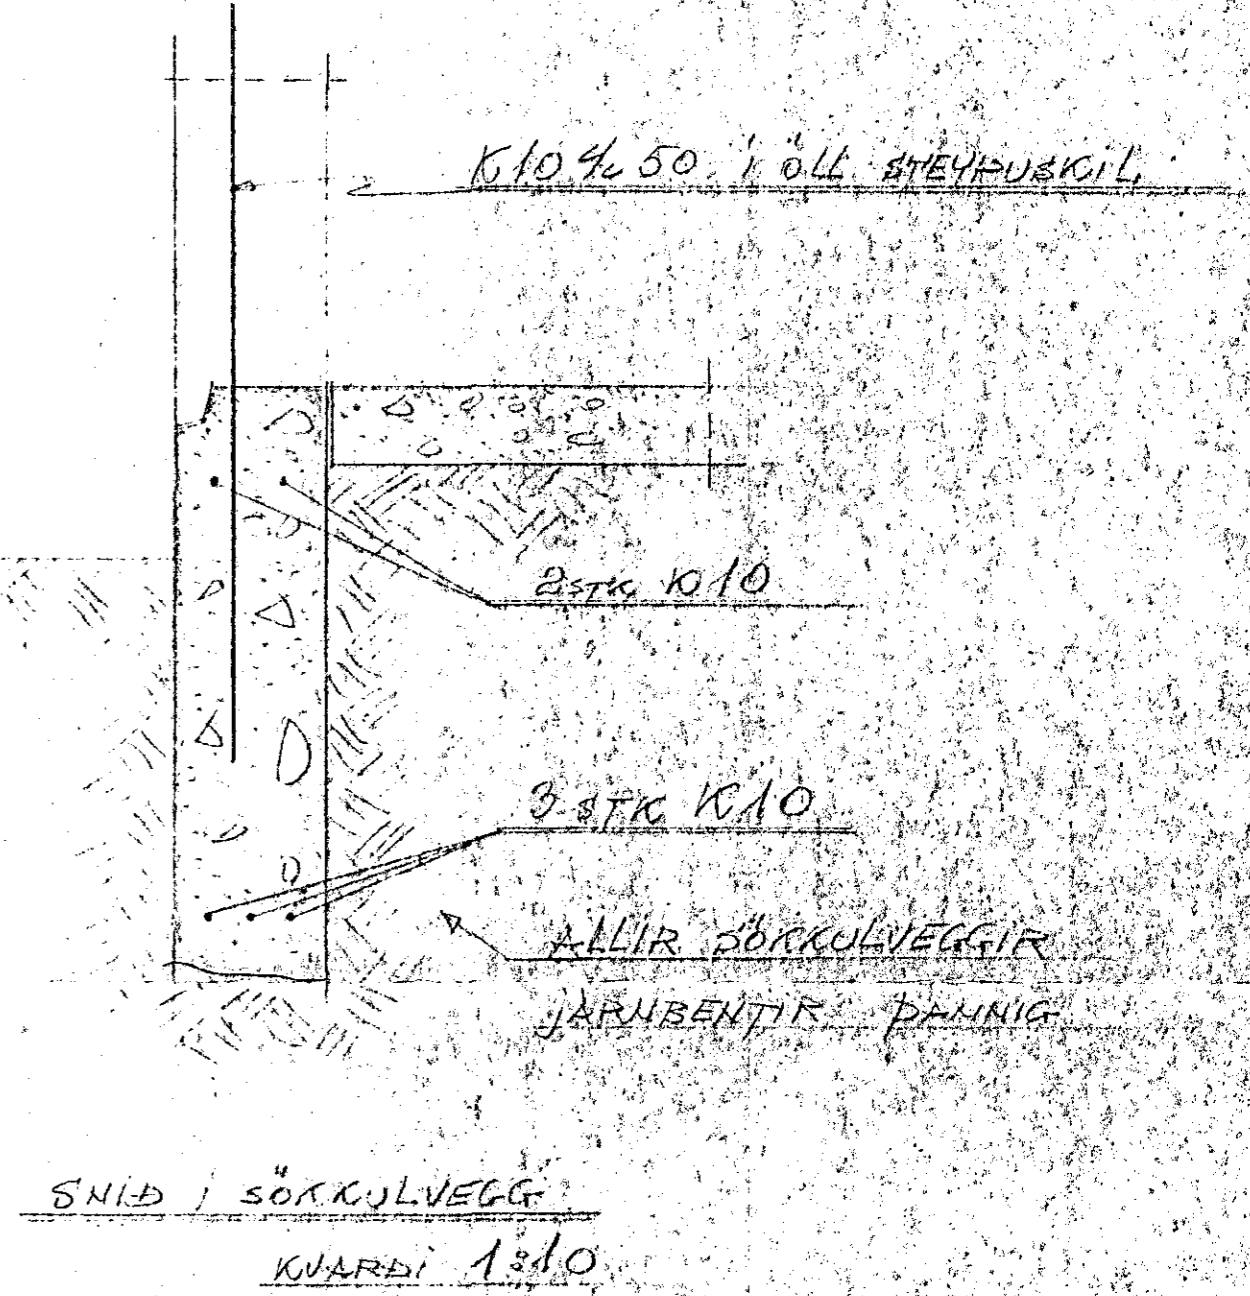

JARN.

BLAD 1 AF 4

| | | |
|-------|------|----|
| φ 8 | 40 | KG |
| K 8 | 400 | - |
| K 10 | 1450 | - |
| K 16 | 145 | - |
| SAMT: | 2035 | KG |

GRUNNMYND
KVARDI 1350

RADHÚS
MIDJANGUR 125
SOKKULAR

Hafnarfjardir jún 1969
Berslunngolfsson F.F.