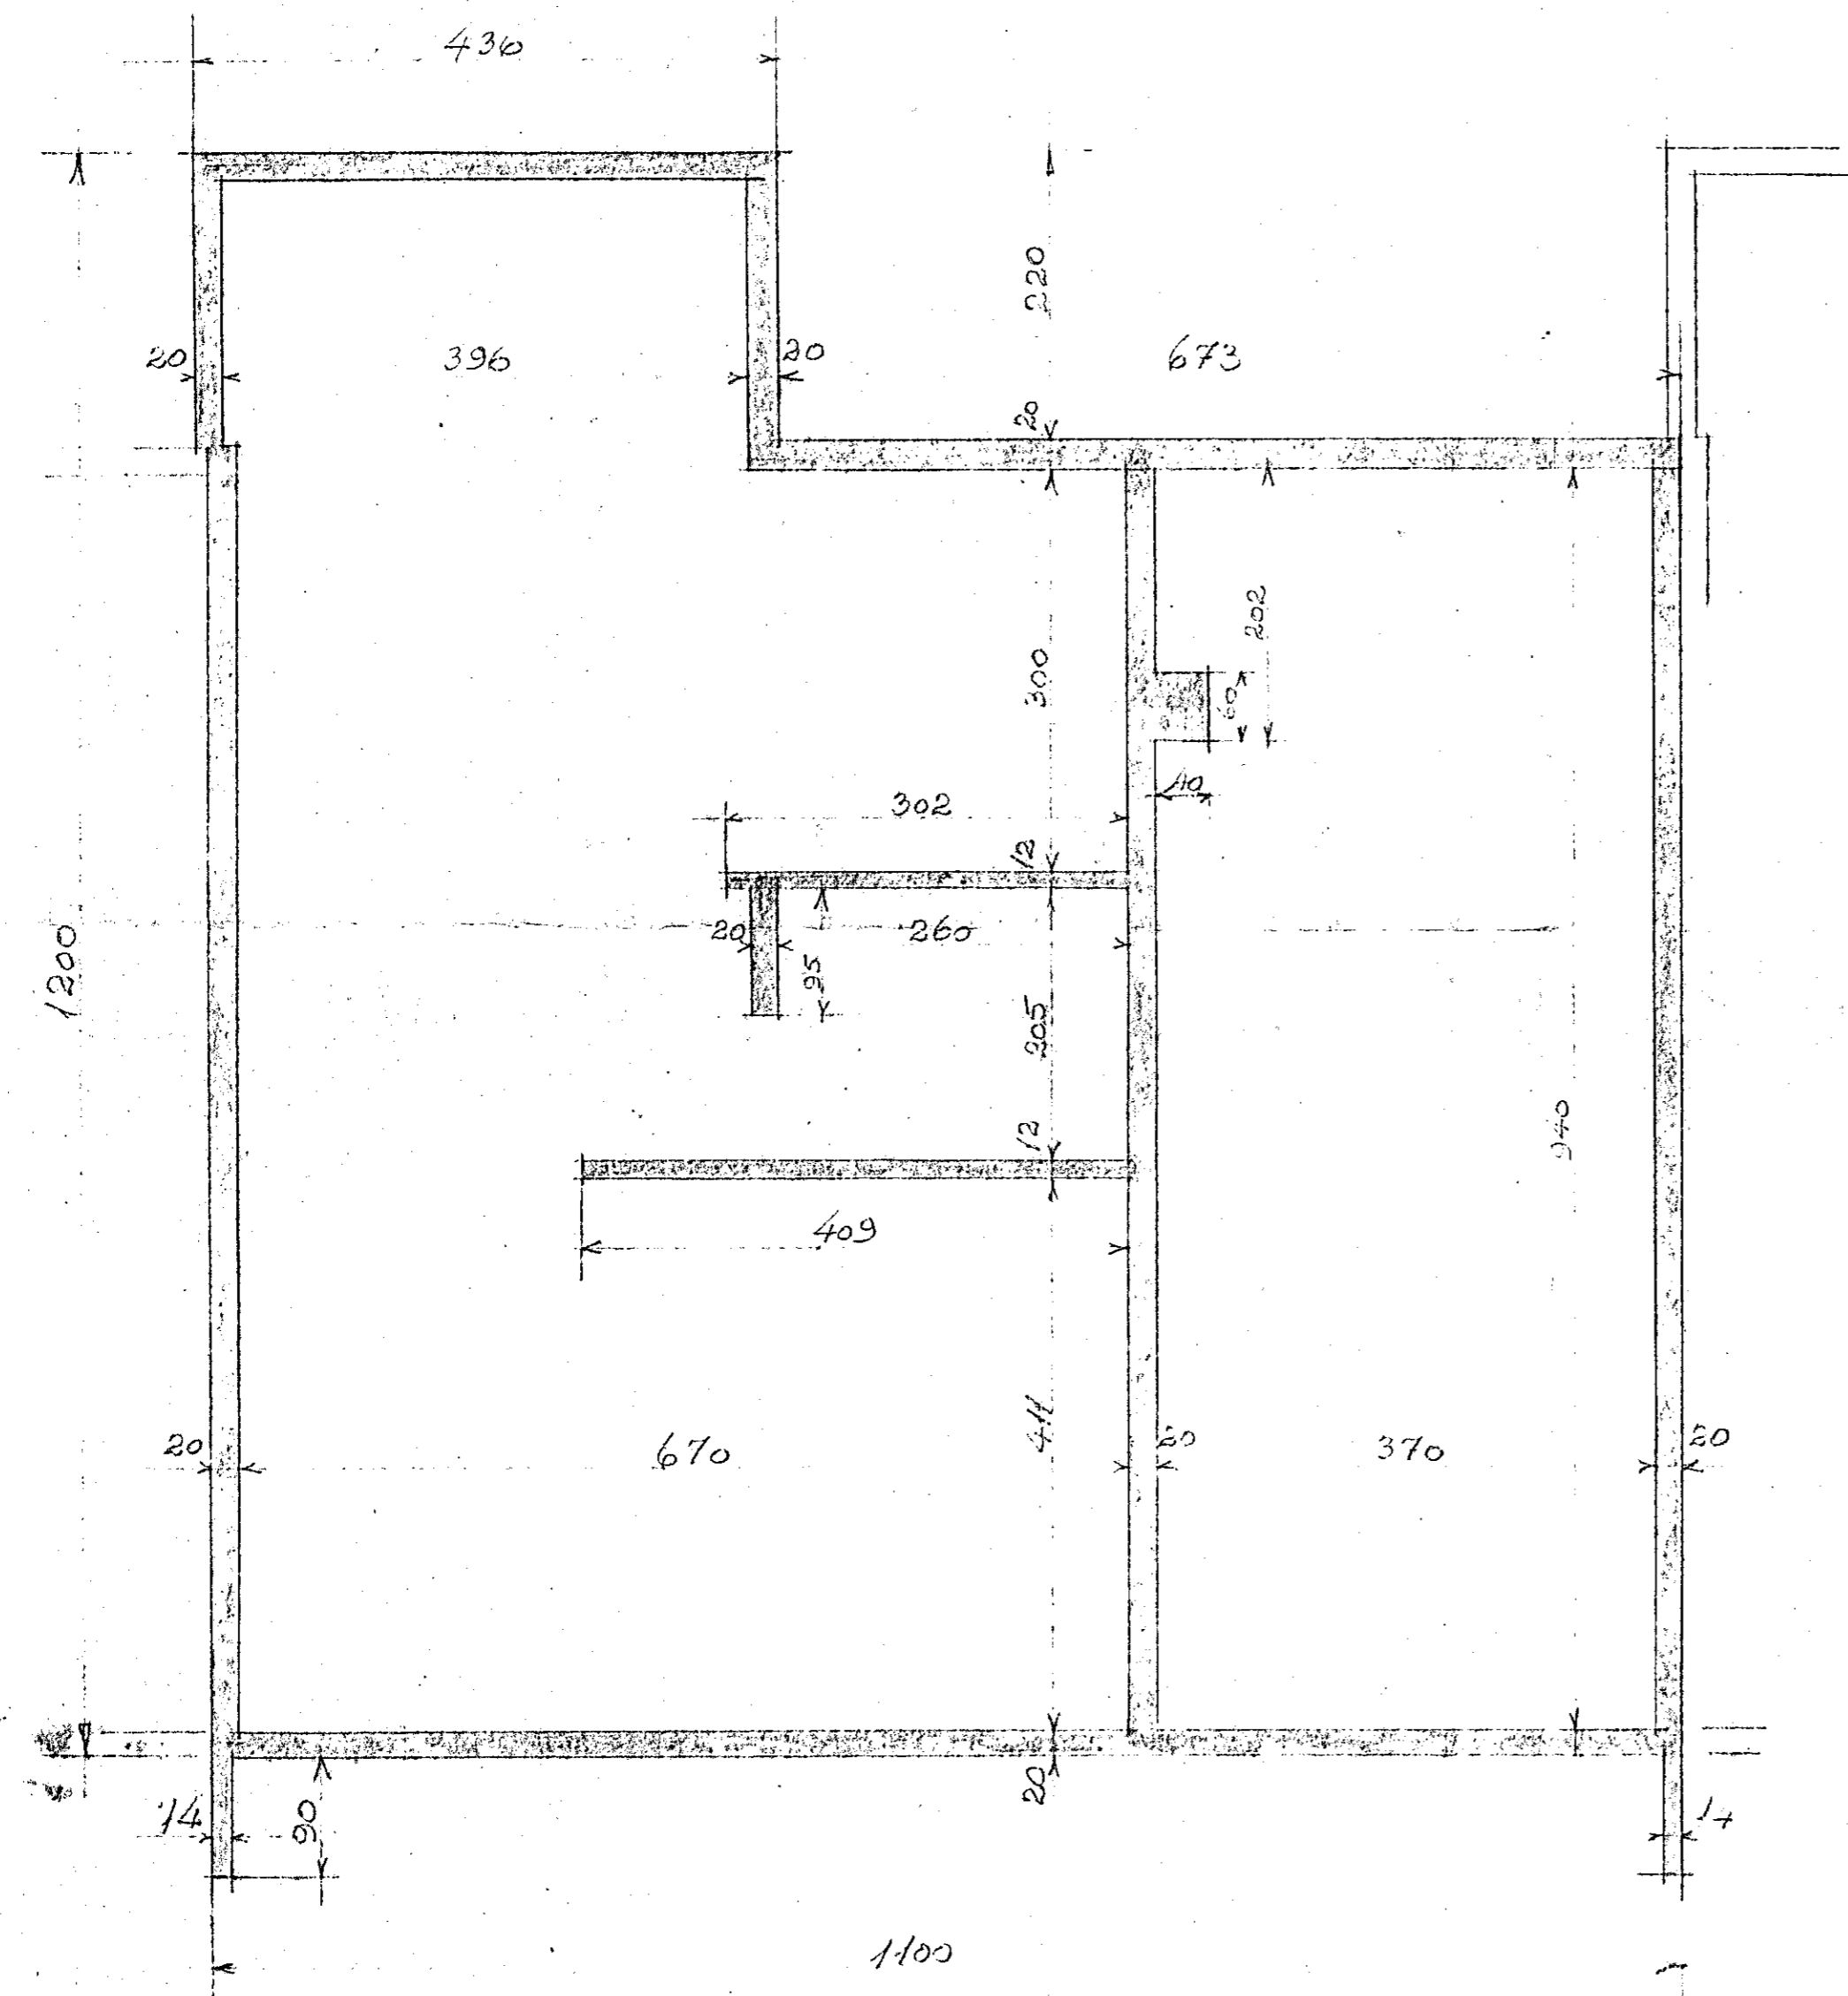

JARN.

BLAD 1 AF 4

| | | |
|-------|------|----|
| φ 8 | 40 | KG |
| K 8 | 400 | - |
| K 10 | 1450 | - |
| K 16 | 145 | - |
| SAMT: | 2035 | KG |

GRUNNMYND
KVARDI 1350

RADHÚS
MIDJANGUR 125
SOKKULAR

Hafnarfjardir jún 1969
Berslunngolfsson F.F.