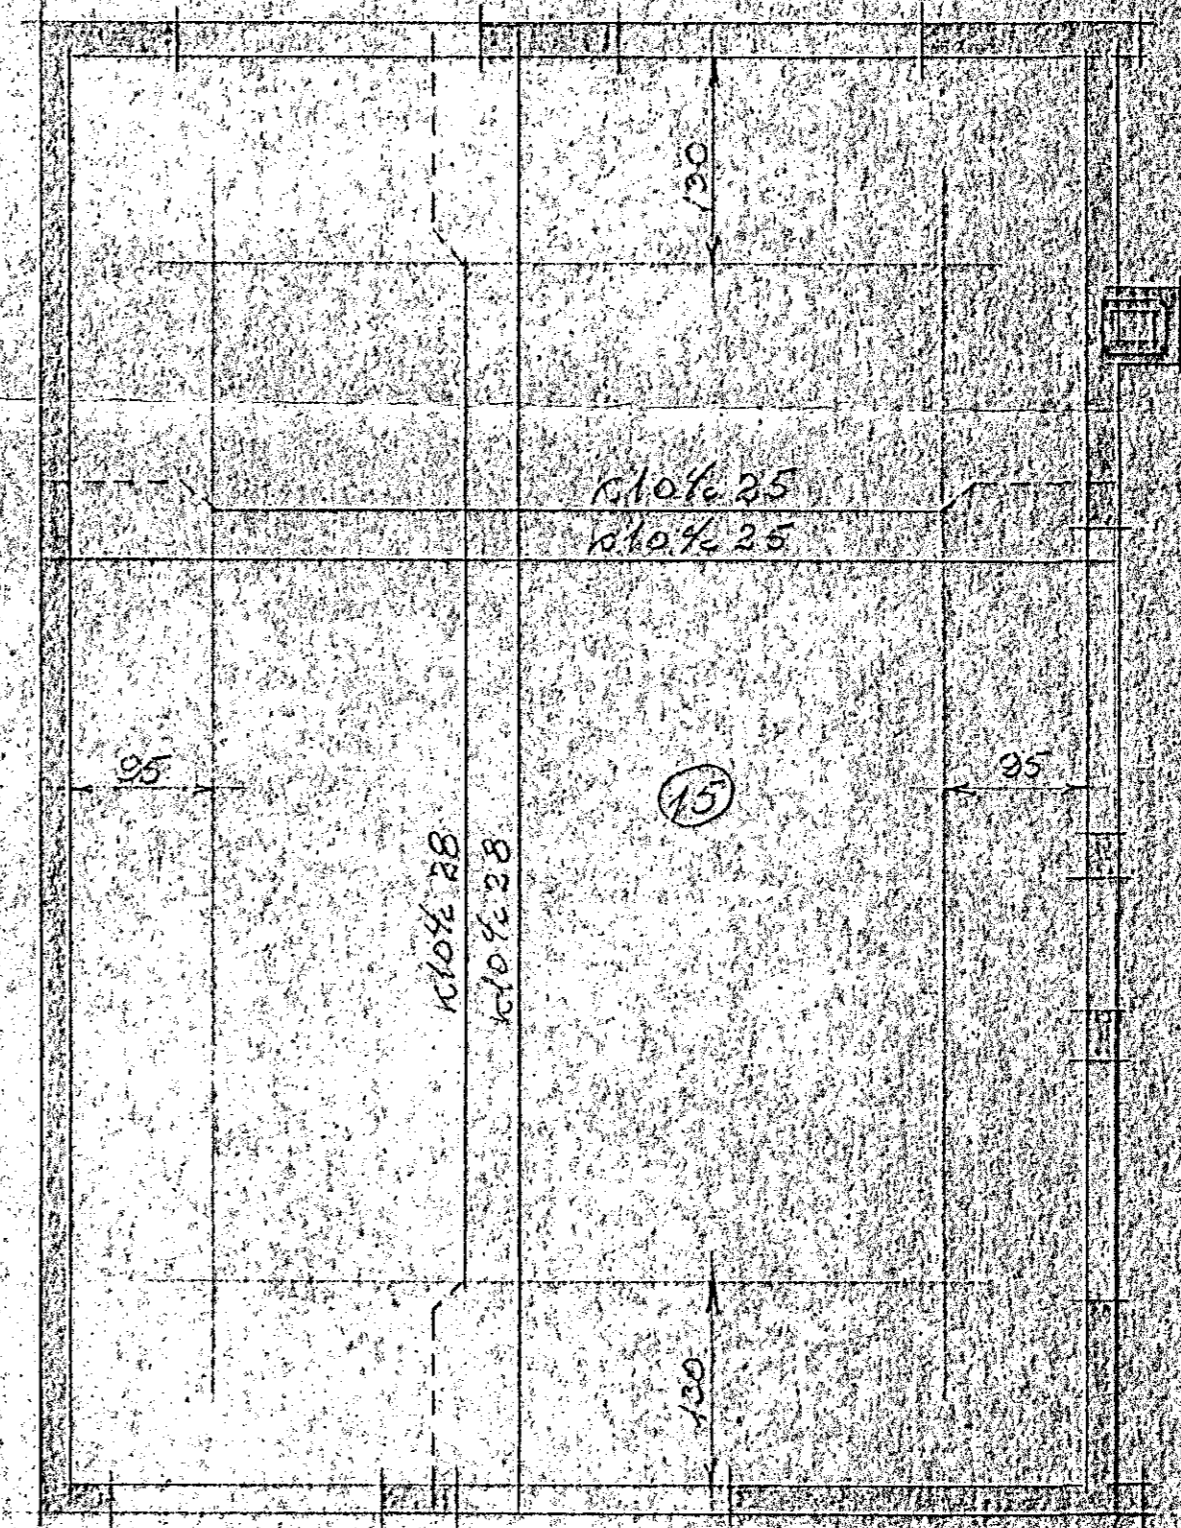

Plötur 15 cm þykkur  
 ANNAD HUERT JARN BEYGLT UPP I ERI BRUN  
 PLÖTU EINA OG TEIKNING SYMR  
 UPP MED DYRUM OG GLUGGUM KOMI 2 STK K10  
 YFIR DYR OG GLUGGA KOMI 3 STK K10 NEMA ANNAD HE SYMT  
 I REYKHAUS KOMI 4 STK K10 LÖGHETT OG  
 LUCKJUR  $\phi 3 \frac{1}{2}$  40

PLATA YFIR 1. HÆÐ

SKALA 1:50

PLATA YFIR 2. HÆÐ

MIDVANGUR 125  
 JARNBÖGN

Hefuafélagið júlí 1969  
 Þorleifur Ingólfsson E.T.E.

RARHUS