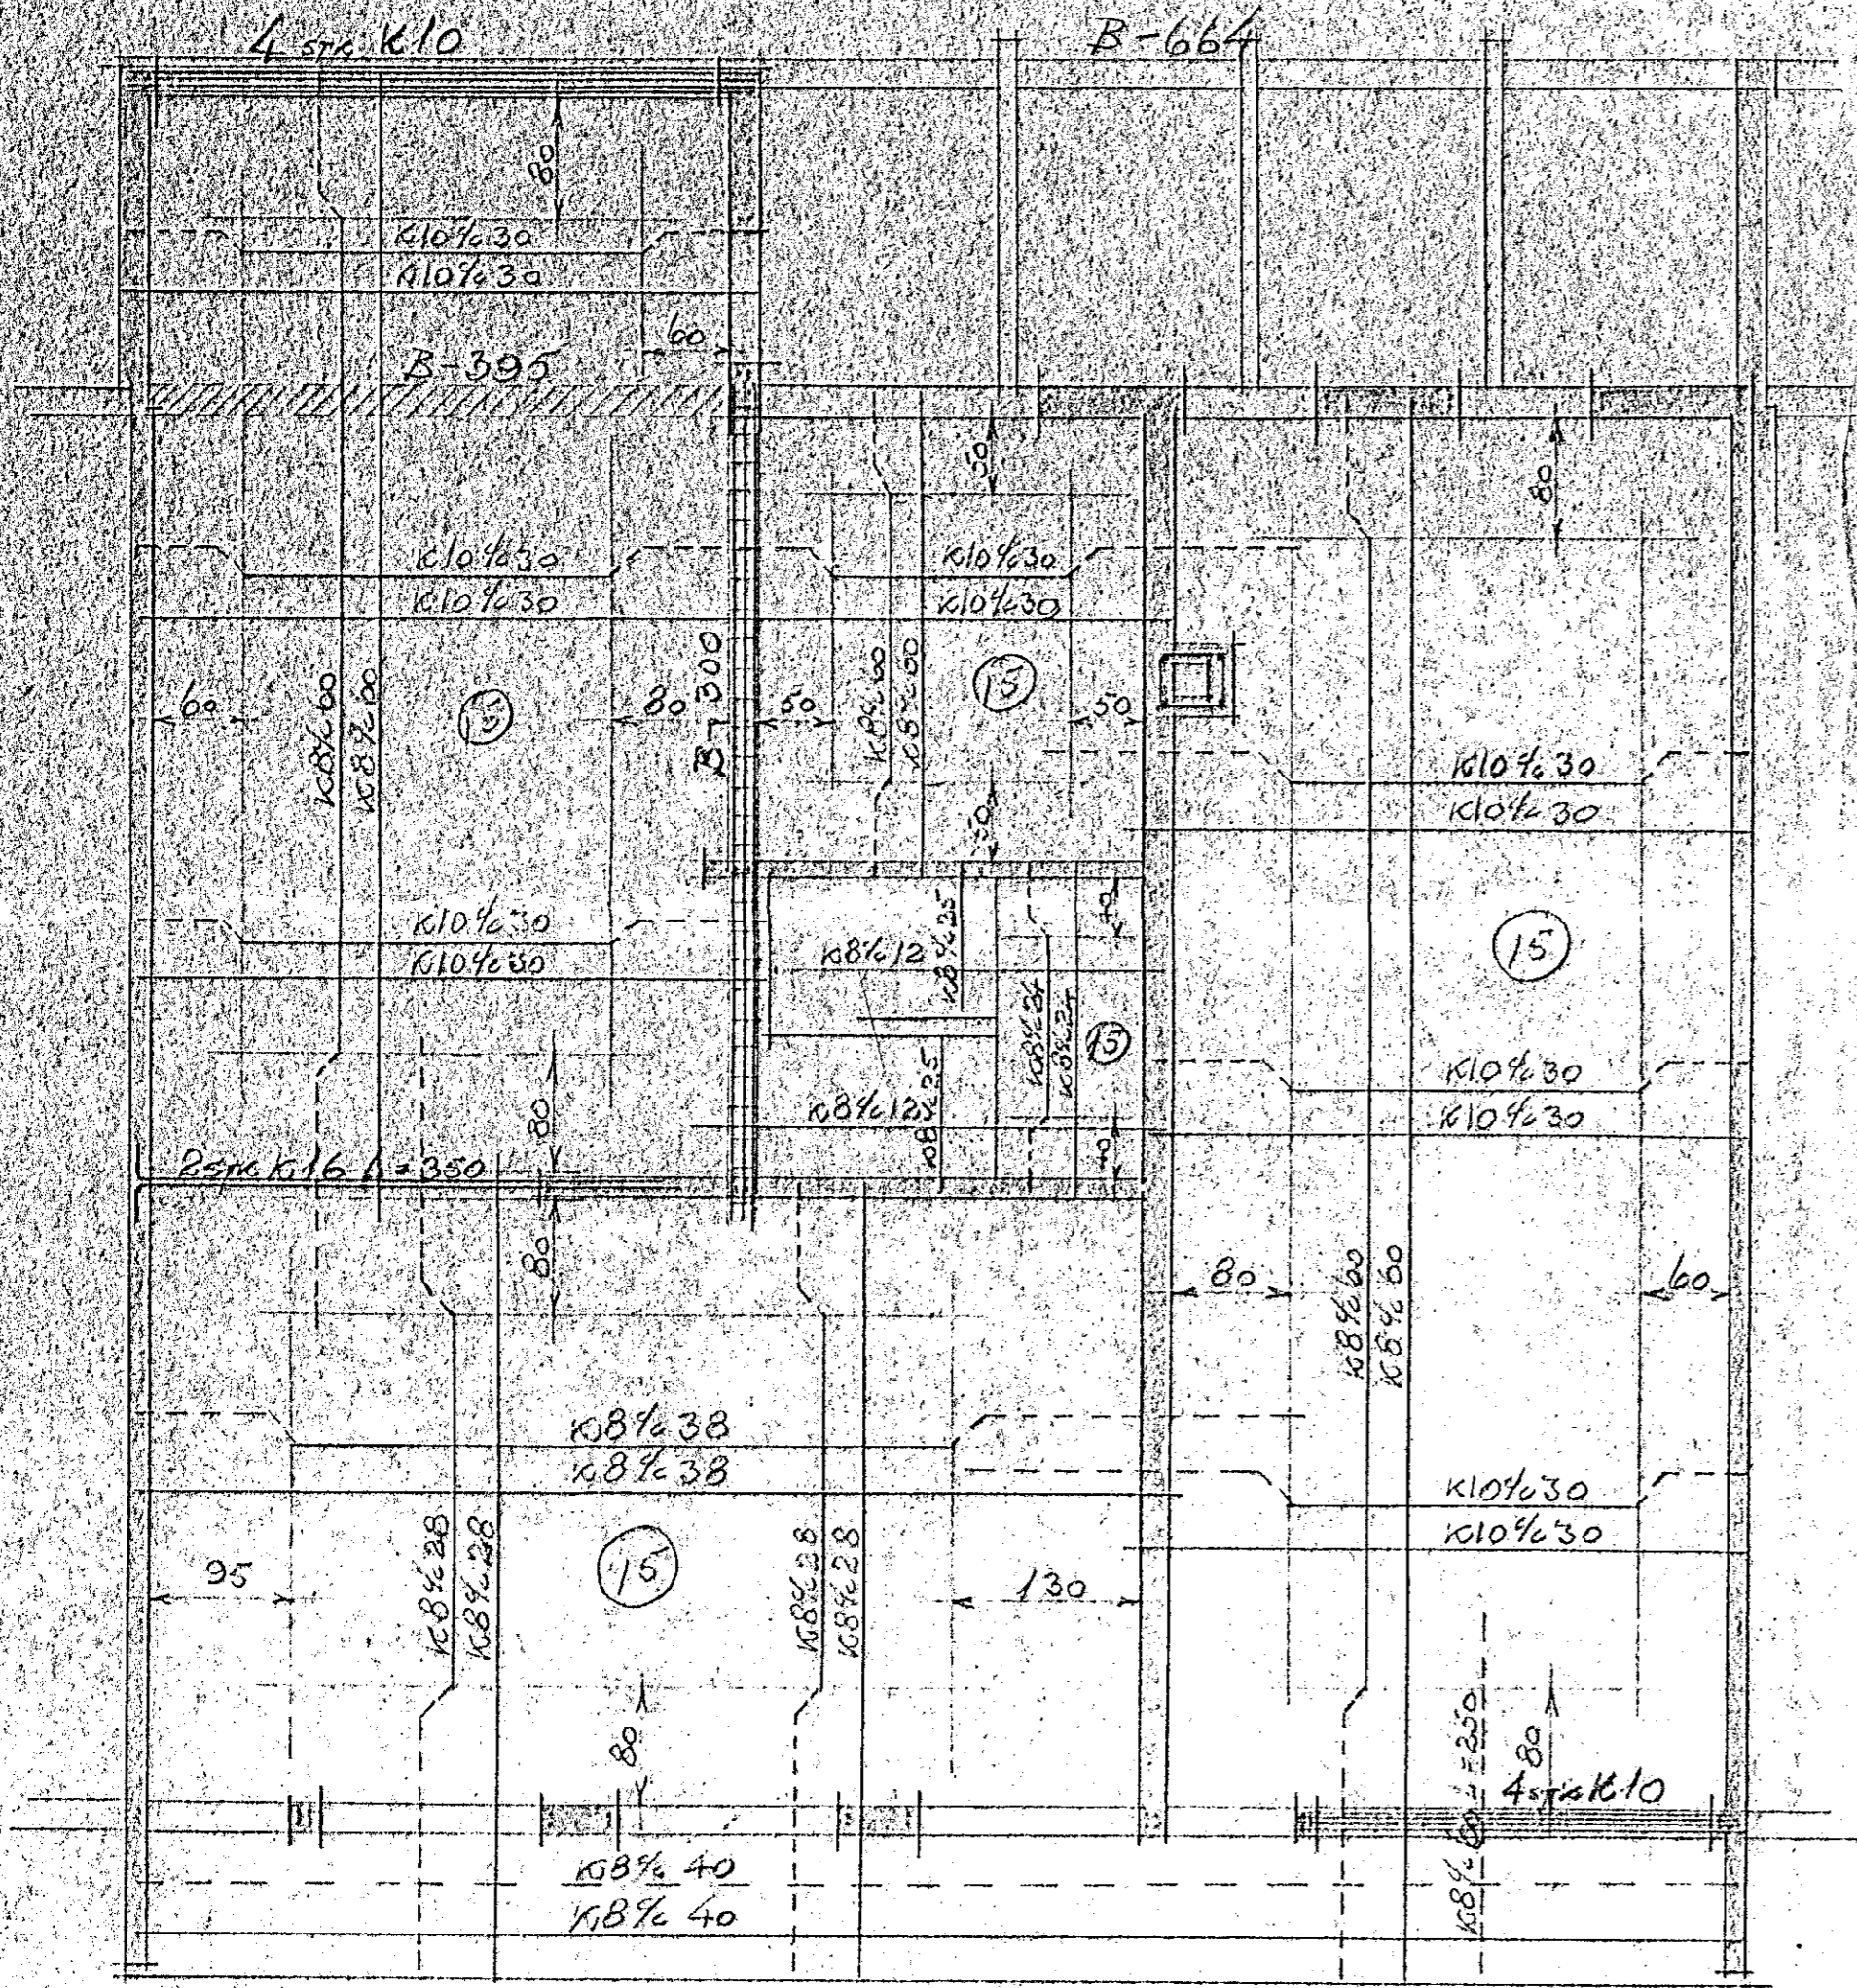

Plötur 15 cm þykkar
 Annad hvert jarn beygjt upp í efri brún
 þötu eins og teikning sýnir
 upp með þrum og gluggum komi 2 stk K10
 Yfir dyr og glugga komi 3 stk K10 nema annað sé ynt
 í reyknae komi 4 stk K10 loðrætt og
 Lúkkjur 48%40

PLATA YFIR 1. HÆÐ

KVAÐI 1:50

PLATA YFIR 2. HÆÐ

MIDVANGUR 137

JARNLÖGN

Hjústíðir í júní 1960
 Þorsteinnur og Freyja F.T.F.

RANHUS