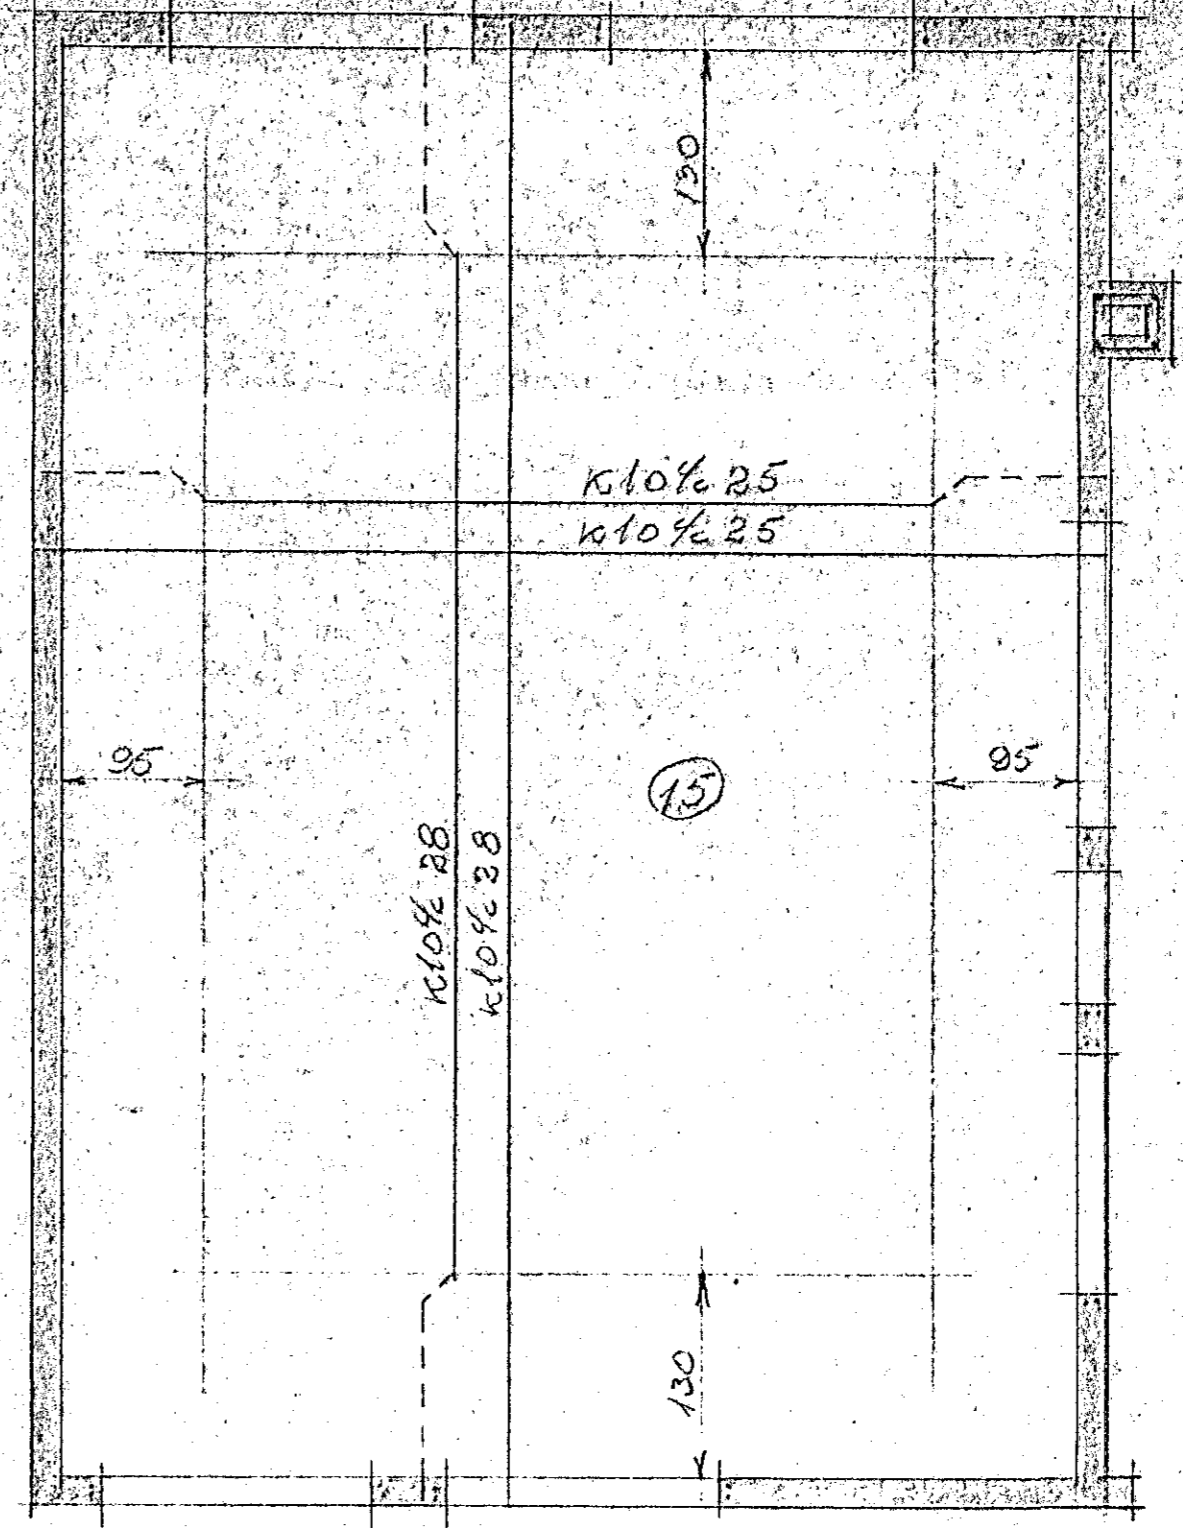

Plötur 15 cm þykkar
 Annad hvert jarn beygjt upp í efri brún
 þötu eins og teikning sýnir
 upp með þrum og gluggum komi 2 stk K10
 Yfir dyr og glugga komi 3 stk K10 nema annað sé ynt
 í reyknae komi 4 stk K10 loðrætt og
 Lúkkjur 48%40

PLATA YFIR 1. HÆÐ

KVAÐI 1:50

PLATA YFIR 2. HÆÐ

MIDVANGUR 137

JARNLÖGN

Hjústíðir í júní 1960
 Þorsteinnur og Freyja F.T.F.

RANHUS