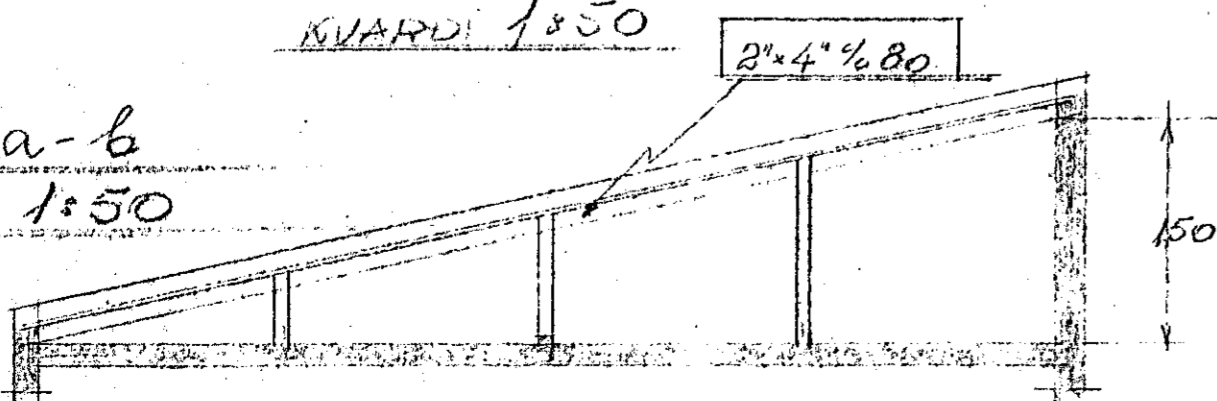

GRUNNMYND

KVARDI 1:50

SNID a-b  
KVARDI 1:50

ATH

BE 2x4 NOTAD I SPERRUR, EKAL BETJA 3 ÞAKSTÓLA; NÚV. '71 ÞÓR. LUGÓLFSSON

MYND-D  
KVARDI 1:10

MYND-C  
KVARDI 1:10

RADHÖF  
MIDJANJUR 141  
ÞAK