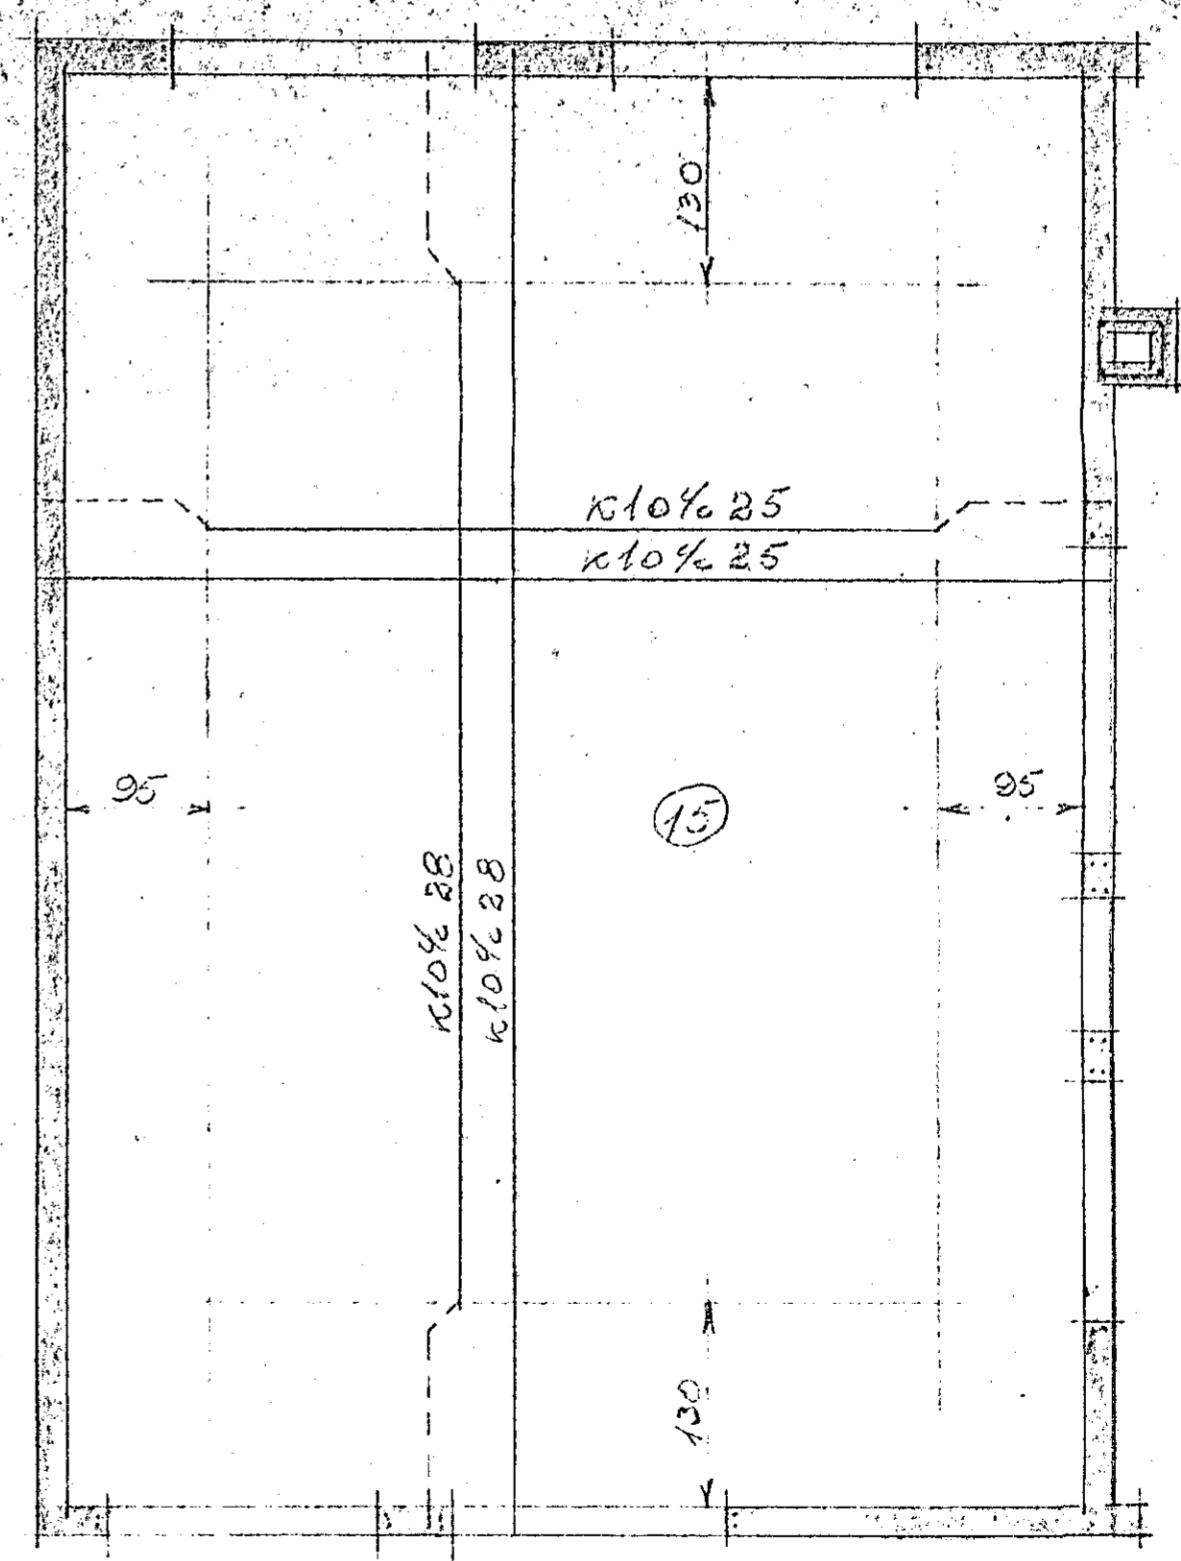

PLATA YFIR 2. HÆÐ

MIDYANGUR
JARNA LÖGK.

Höfundur: Rafn Hús
Dönskun: Langgöllum F.T.F.

RAFN HÚS