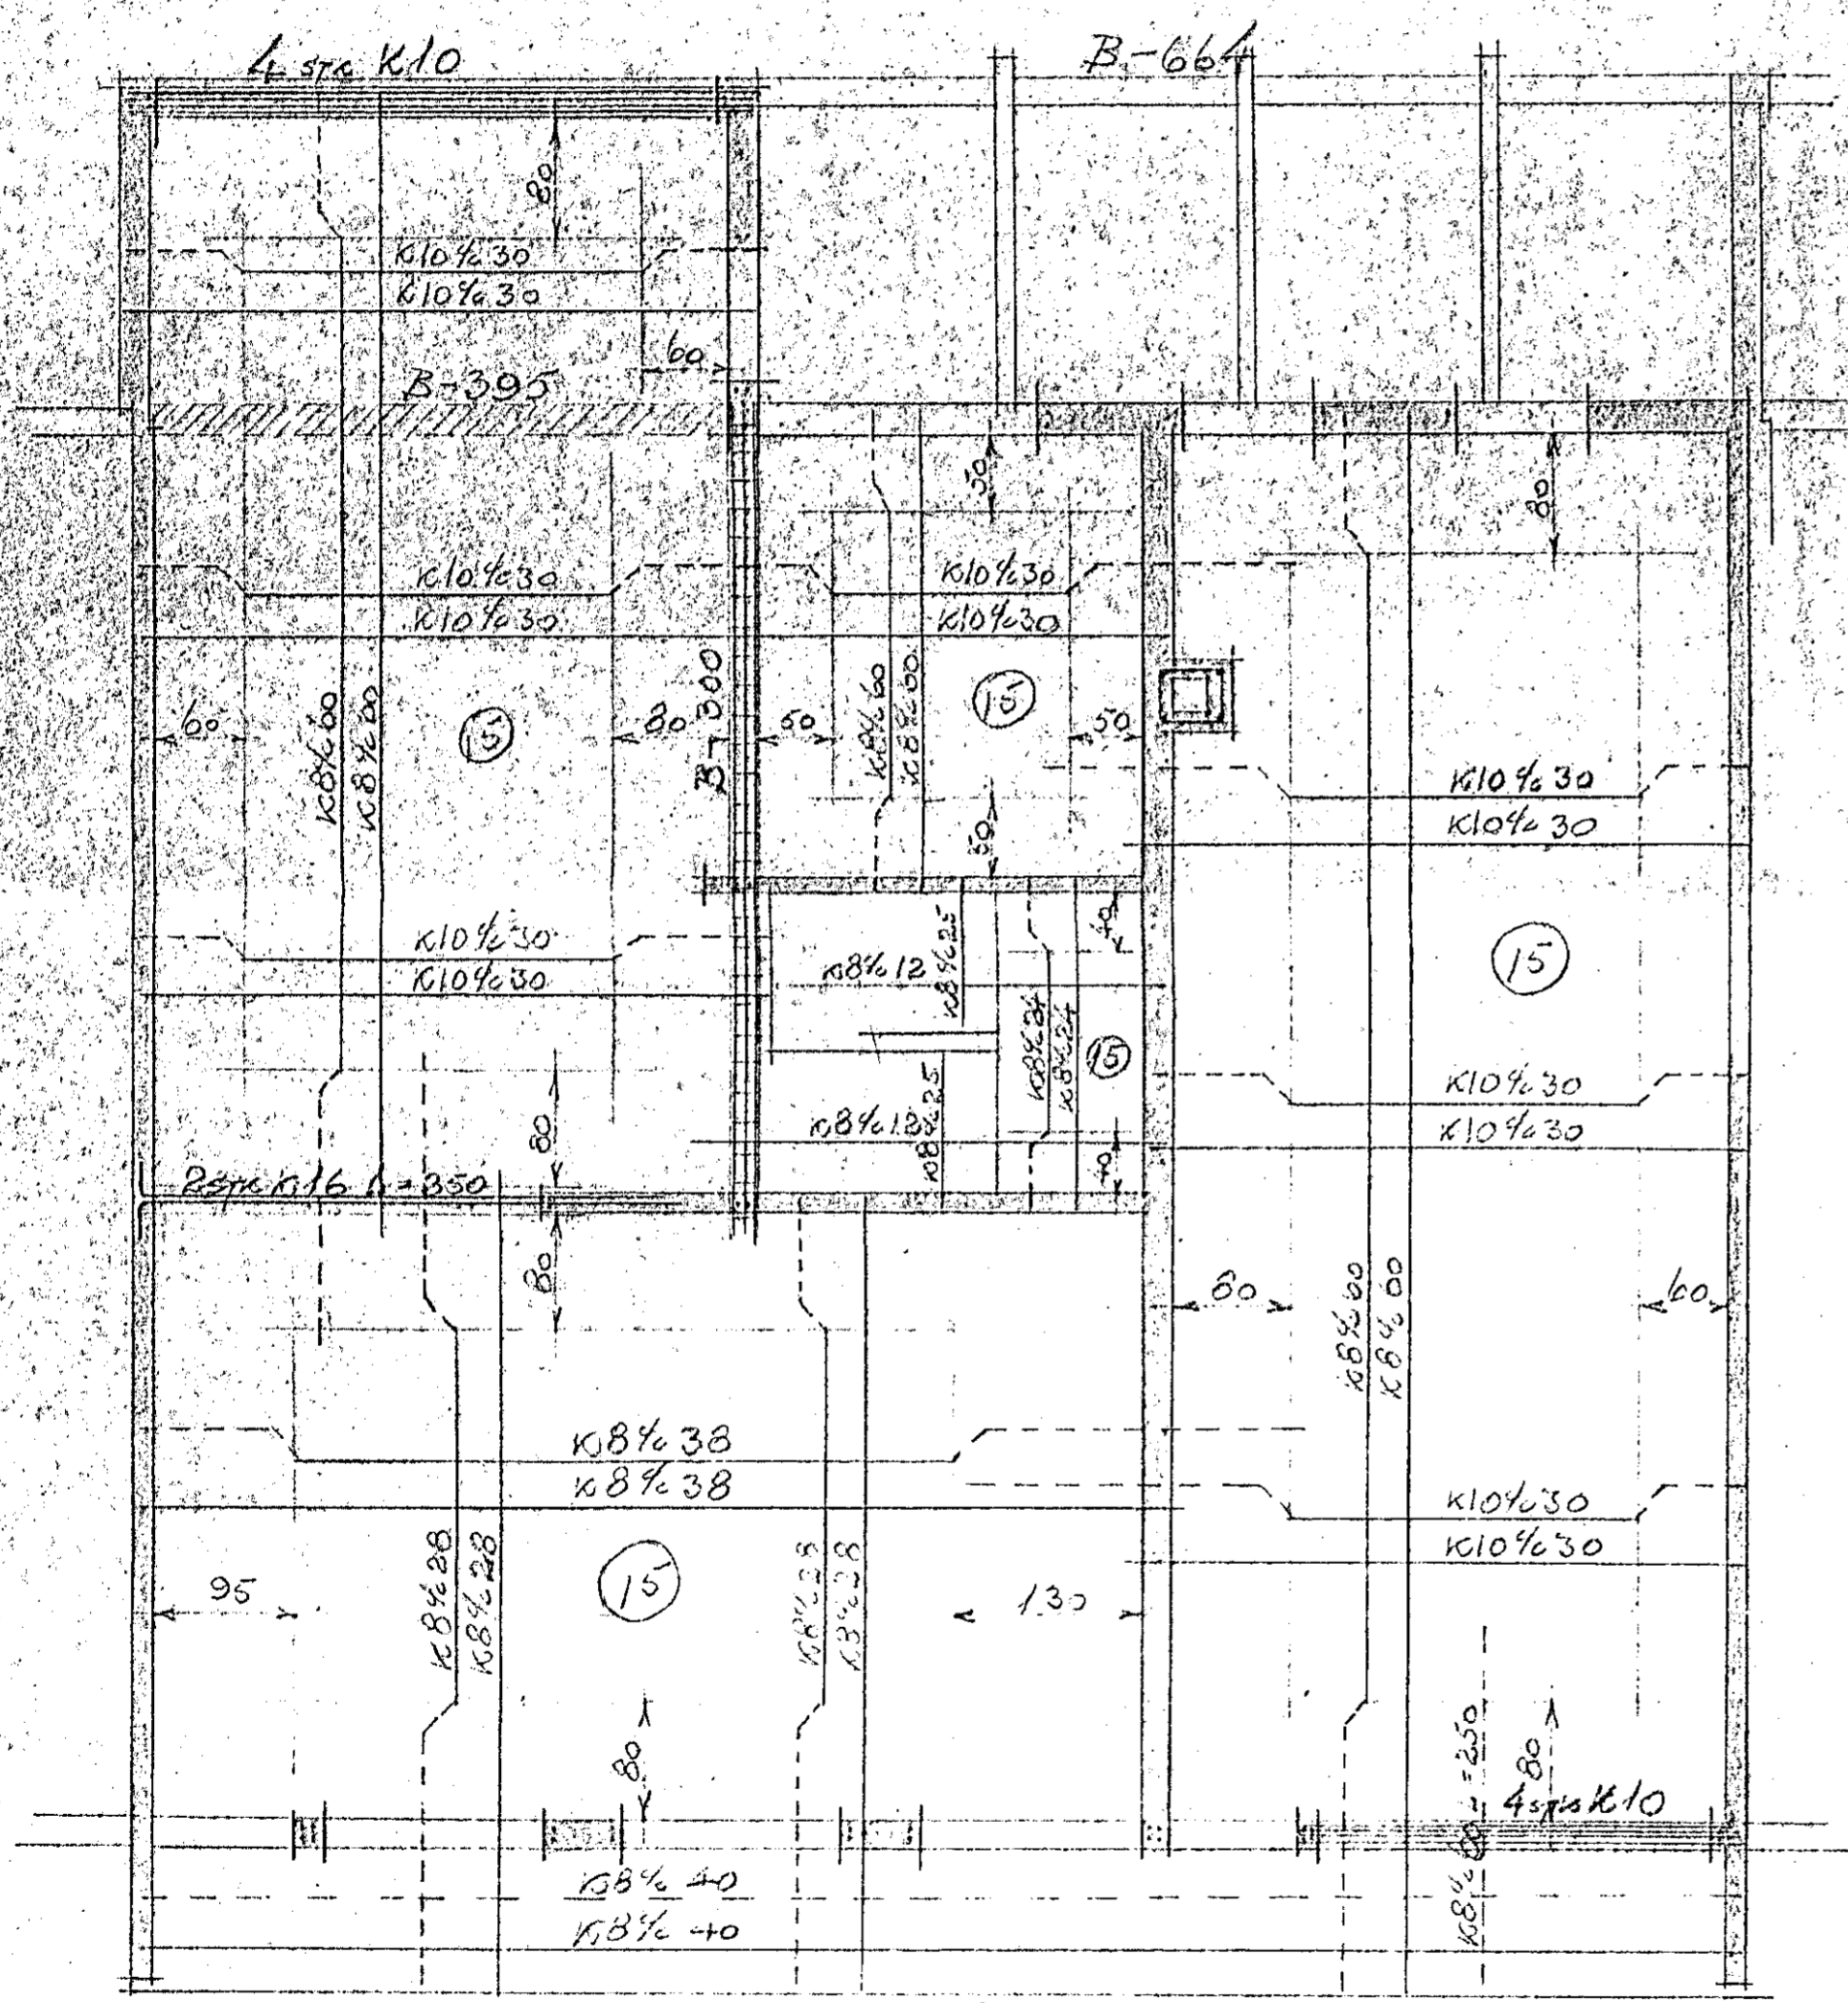

Plötur 15 cm þykkar
 ANNAÐ HUERT JARN BEYGT UPP I ZFR. BIRN
 PLÖTU EINH OG TEIKNING SÍMIR
 UPP MÆÐ DYRUM OG GLUGGUM KOMI 2 STK K10
 YFIR DYR OG GLUGGA KOMI 3 STK K10 NEÐA ANNAÐ 4E GYNT
 I REYRRAA KOMI 4 STK K10 LÖGRET OG
 LUCKJUR $\phi 8 \frac{1}{2} 40$