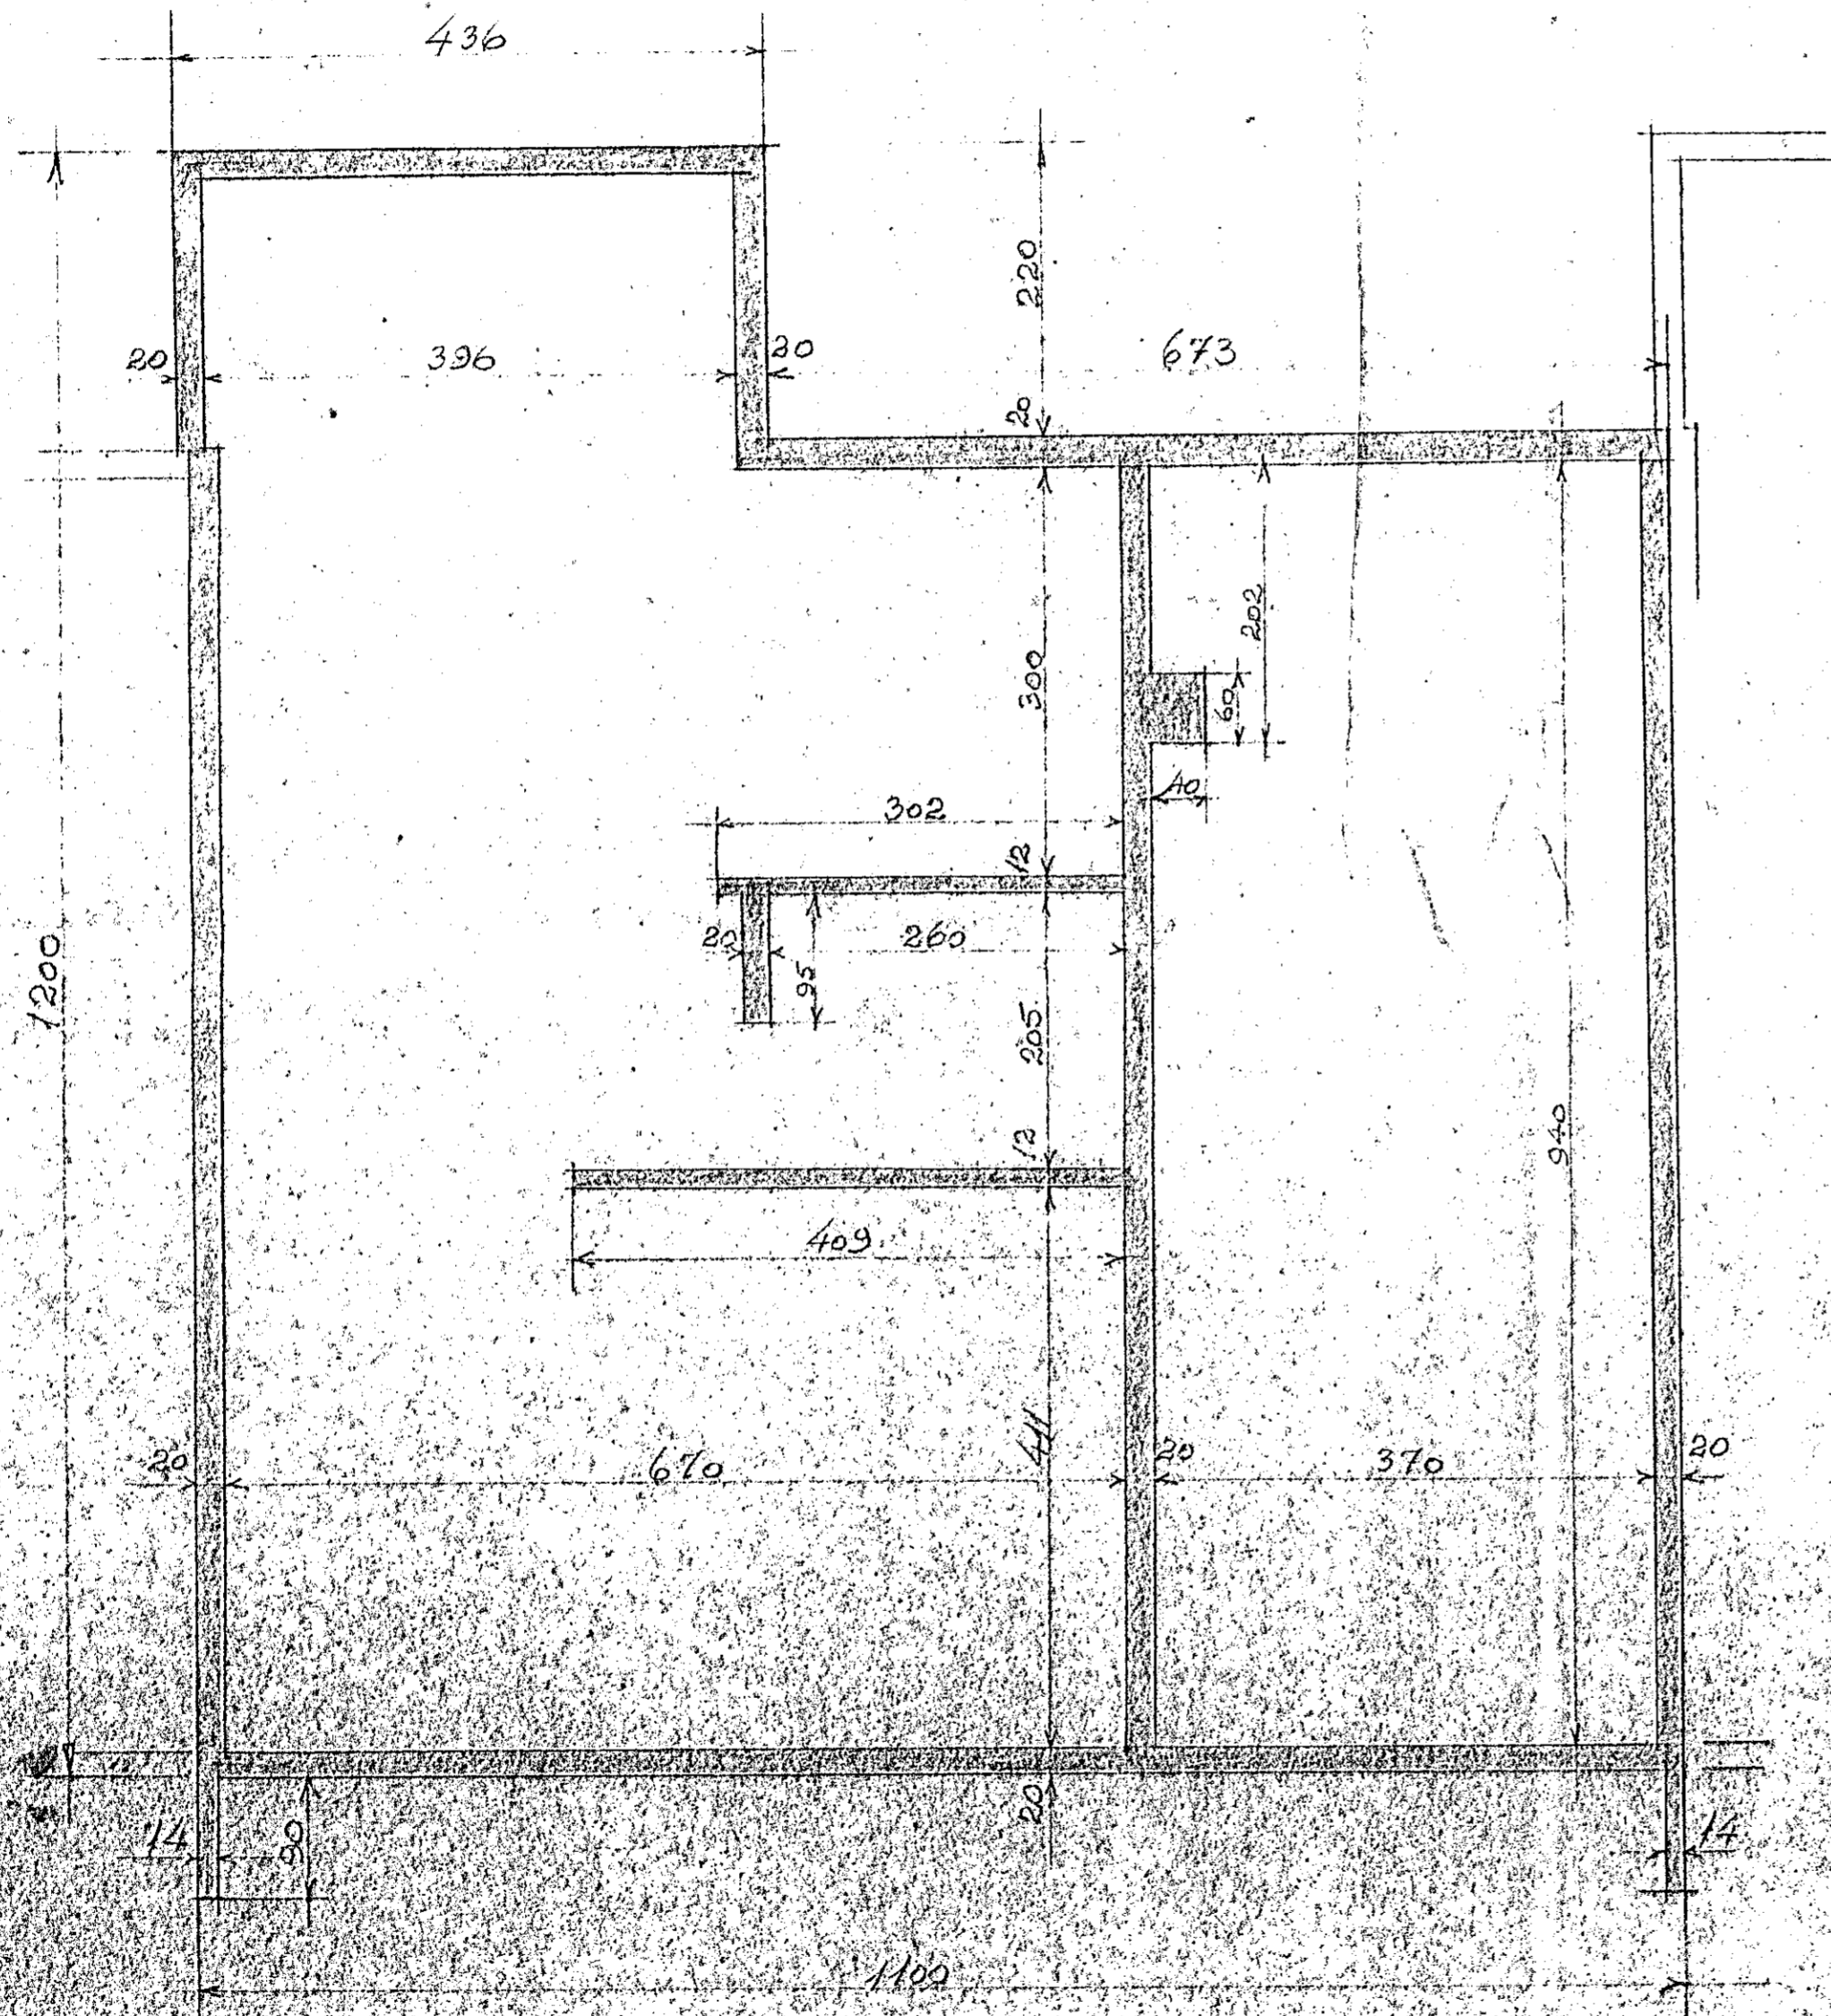

JARN.

BLAD 1 AF 4

φ 8	40. KG
K 8	400. -
K 10	1450. -
K 10	145. -
SAMT:	2035. KG

GRUNNMUND
KVARDI 1:50

SNID I SOKKULVEGG
KVARDI 1:10

RADHUST
MIDVANGUR 149
SOKKULAR

Hafnarfjörður 2. júní 1969
Borlenni Ingólfsson E.T.F.