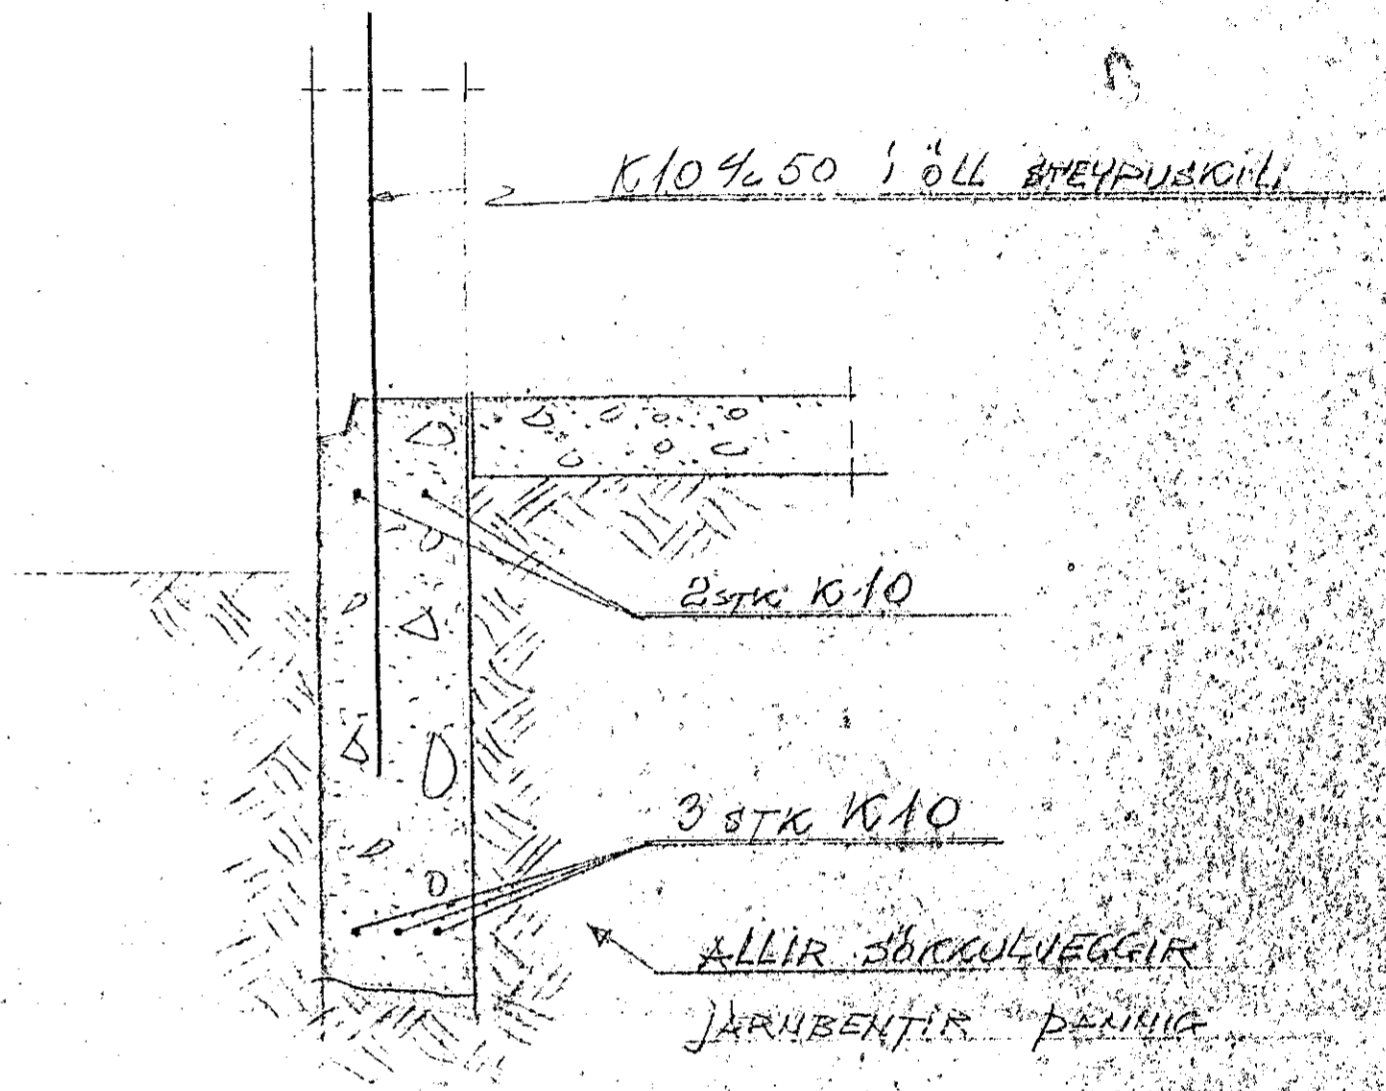

JARN.

BLAD 1 AF 4

φ 8	40. KG
K 8	400. -
K 10	1450. -
K 10	145. -
SAMT:	2035. KG

GRUNNMUND
KVARDI 1:50

SNID I SOKKULVEGG
KVARDI 1:10

RADHUST
MIDVANGUR 149
SOKKULAR

Hafnarfjörður 2. júní 1969
Borlenni Ingólfsson E.T.F.