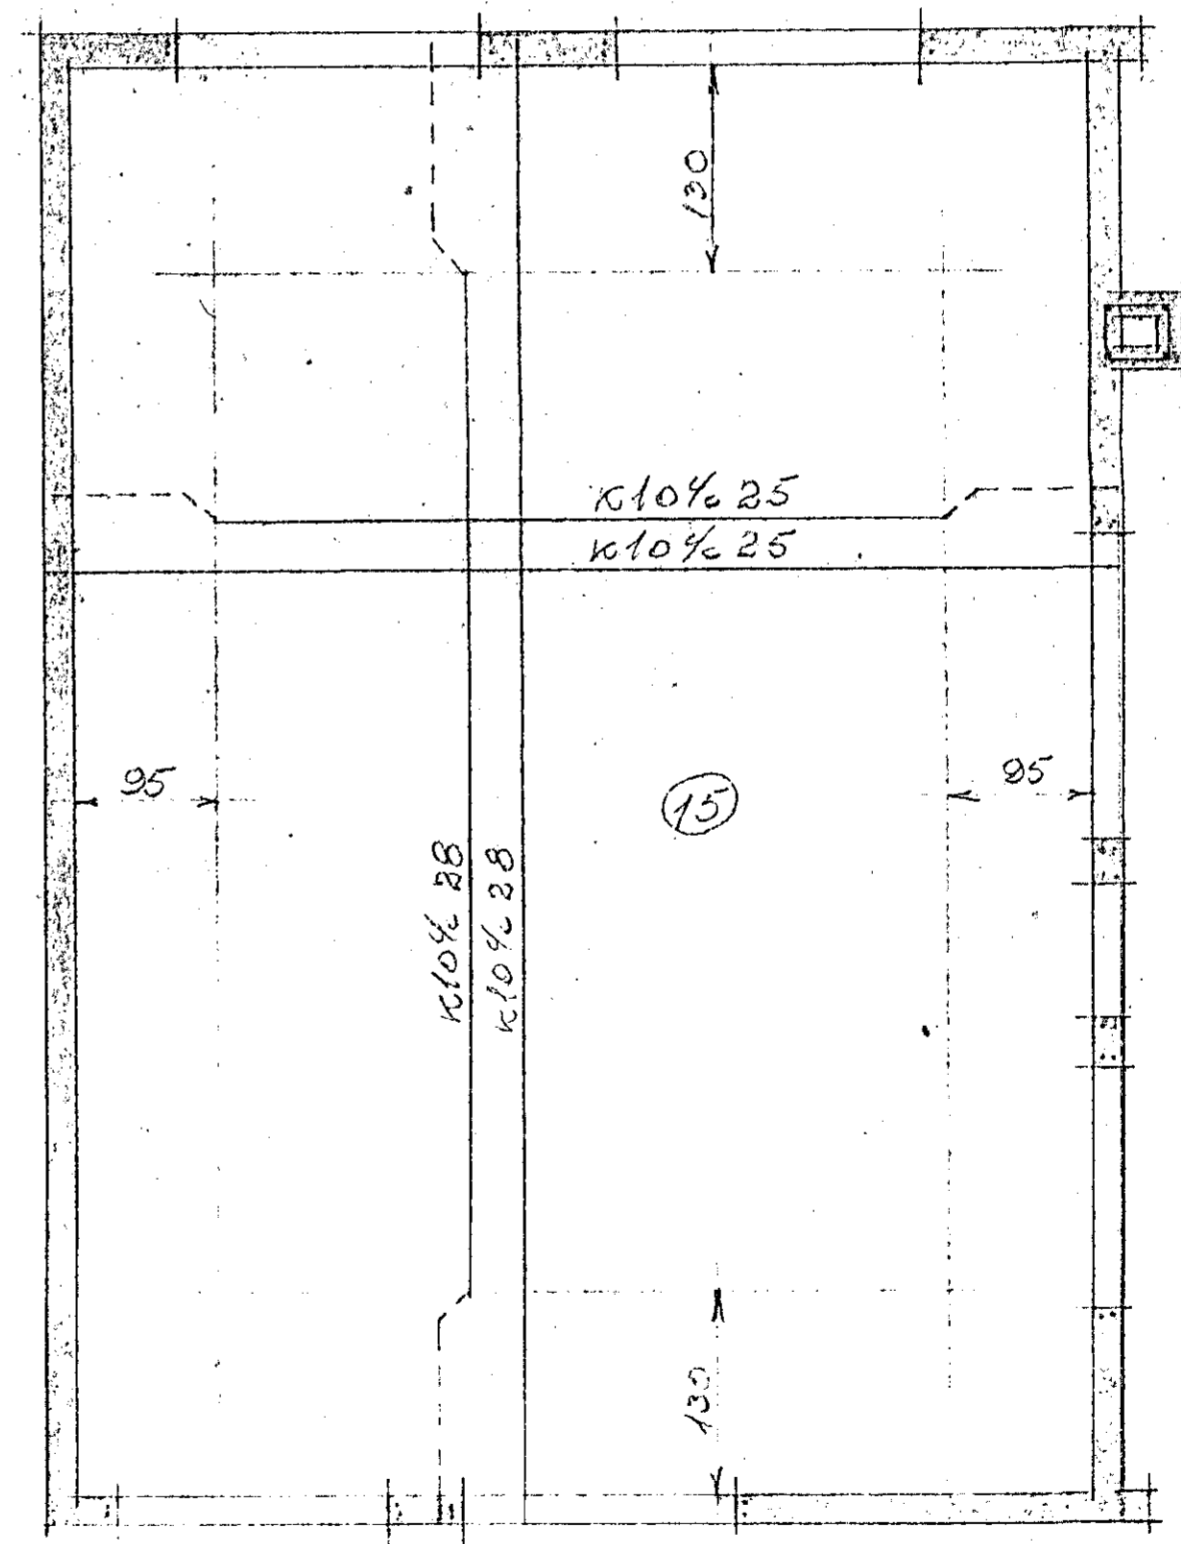

PLATA FÜR 2. HÆÐ

RADHUS

MILJUNGUR 149
JARNALOGGI

Höfnafesti í júní 1963
Þorsteinn Lögbergur FT.F.