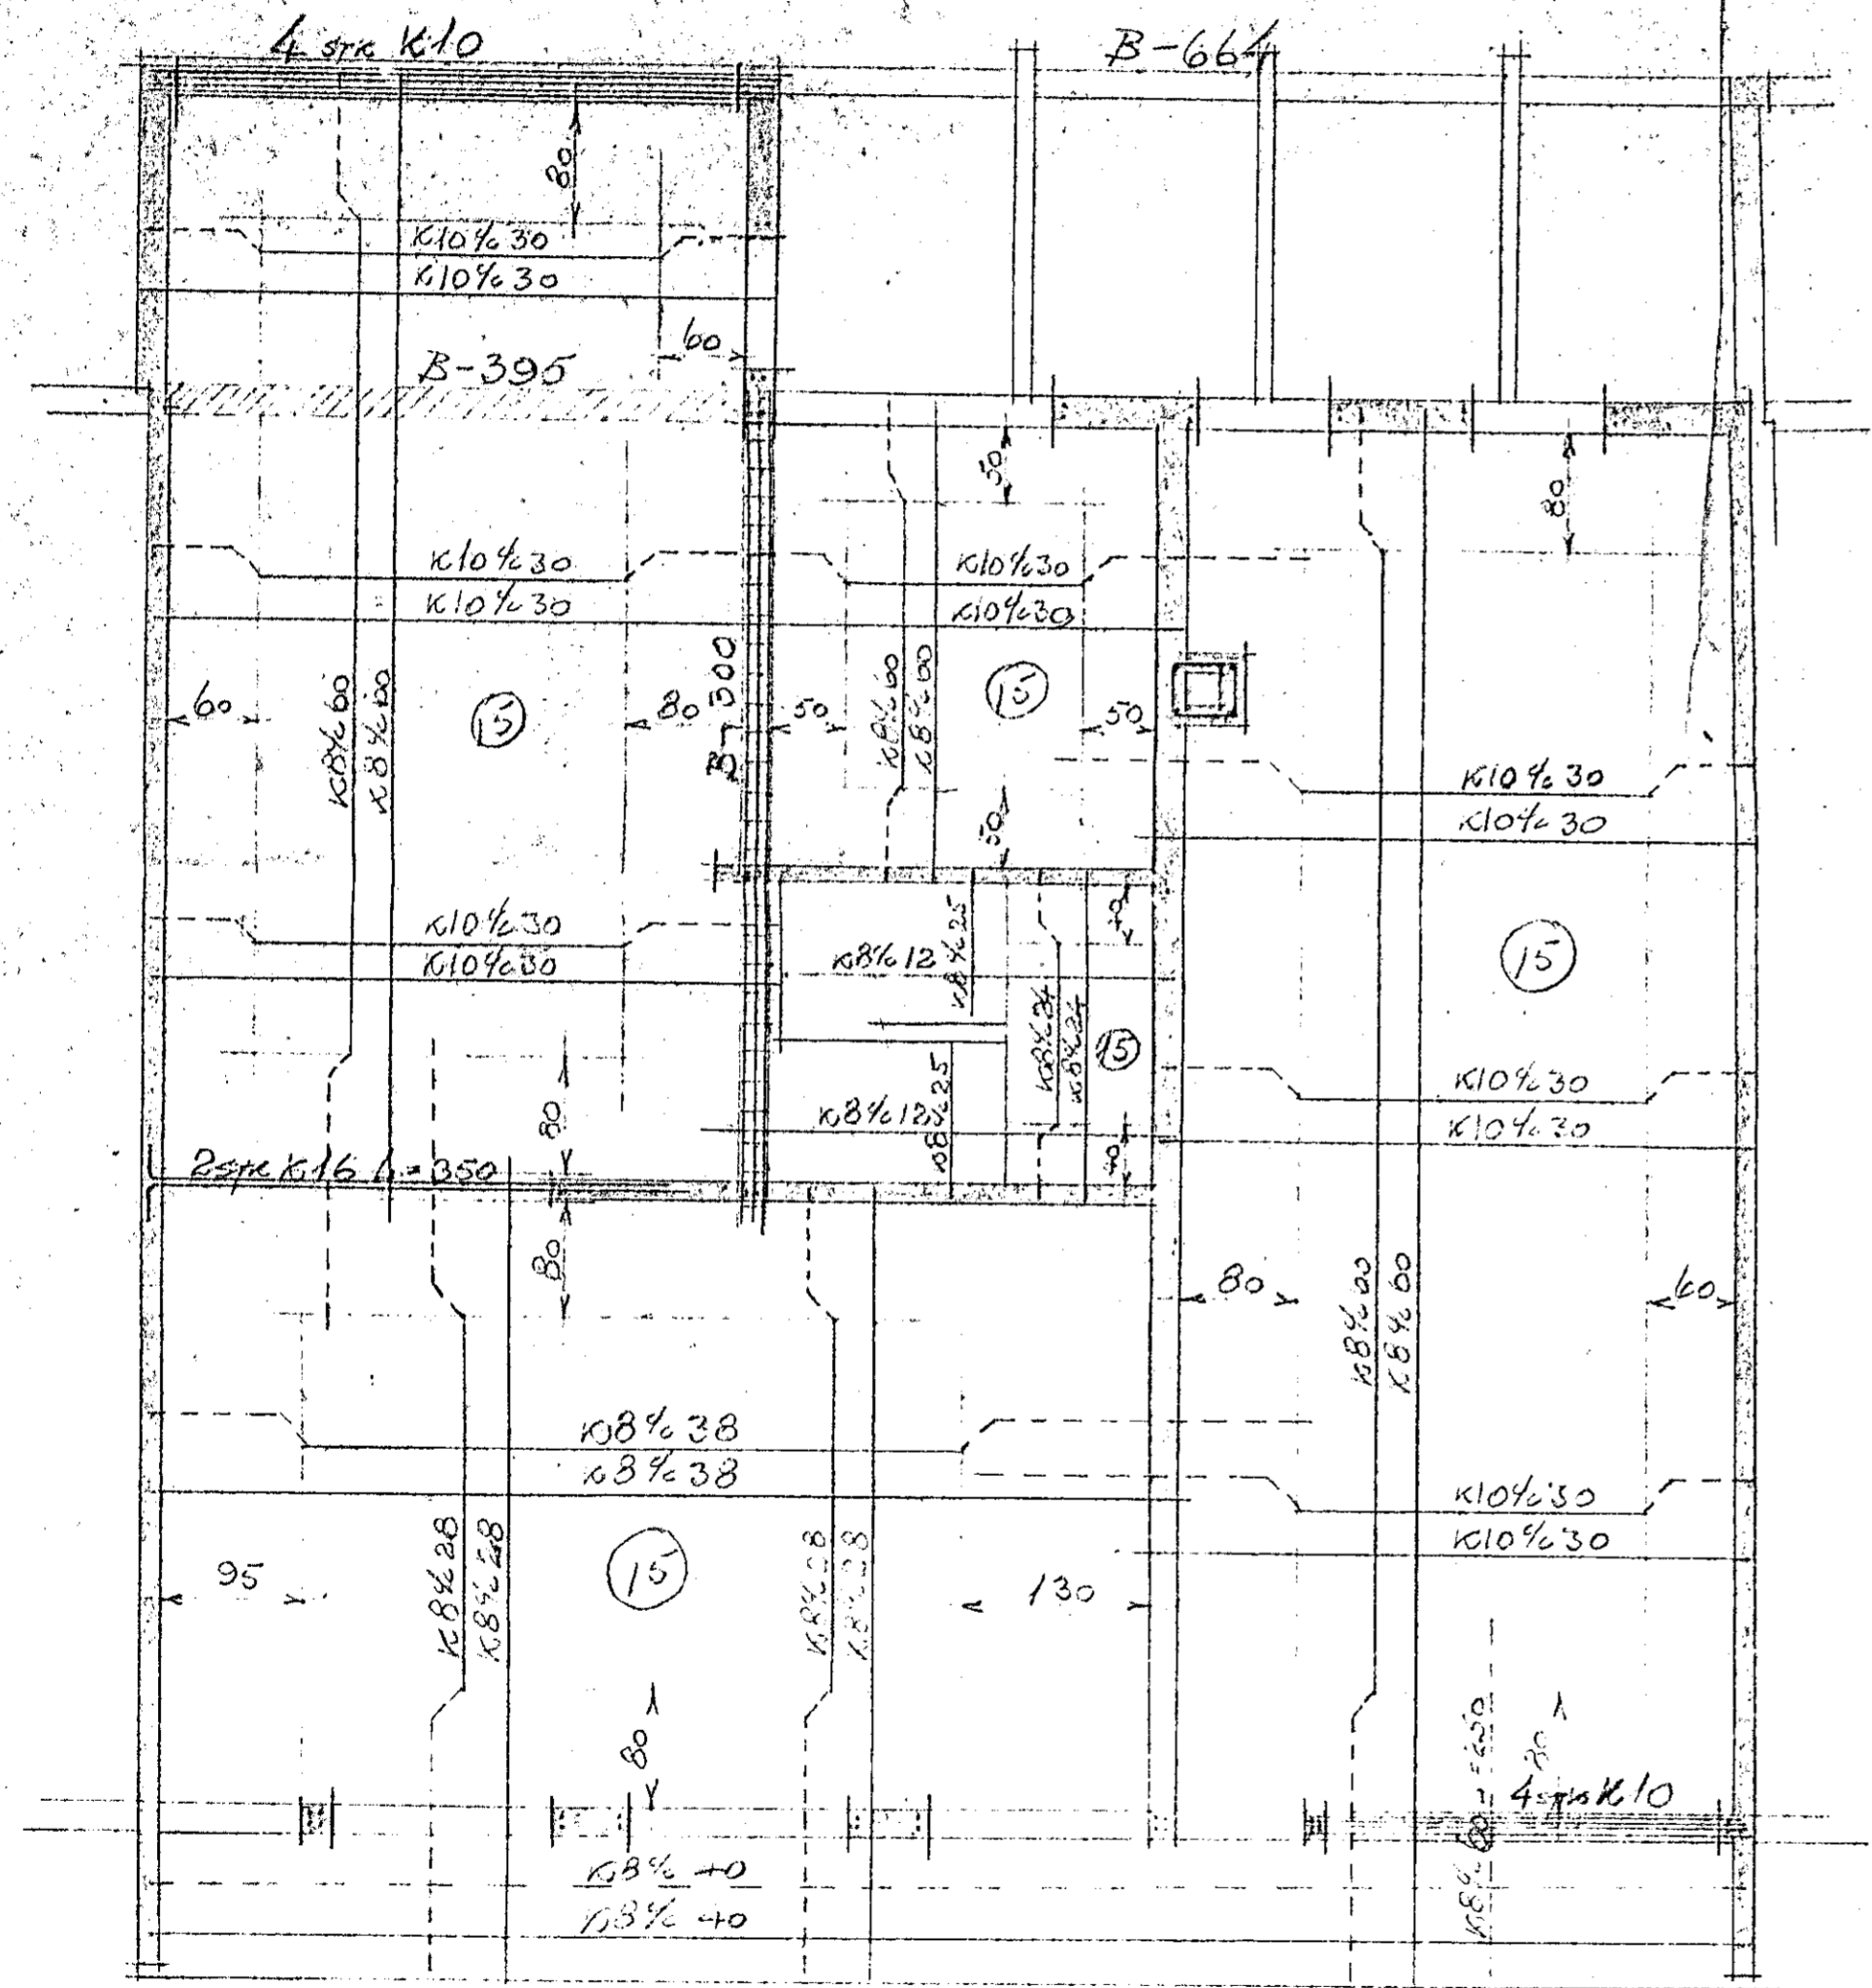

Plötur 15 cm þykkur
 ANNÆÐ HUERT JÄRN BEYGRAT UPP I FERRI BRUNN
 ÞÉFTU EING OG TEIKNING SYMR
 UPP MED RYRUM OG GLUGGUM KOMI 3 STK K10
 4 FIR DYR OG GLUGGA KOMI 3 STK K10 NEMMA ANNÆÐ DE SYMT
 I REYKNAR KOMI 4 STK K10 LÖGHEIT OG
 LYCKJUR 48%40