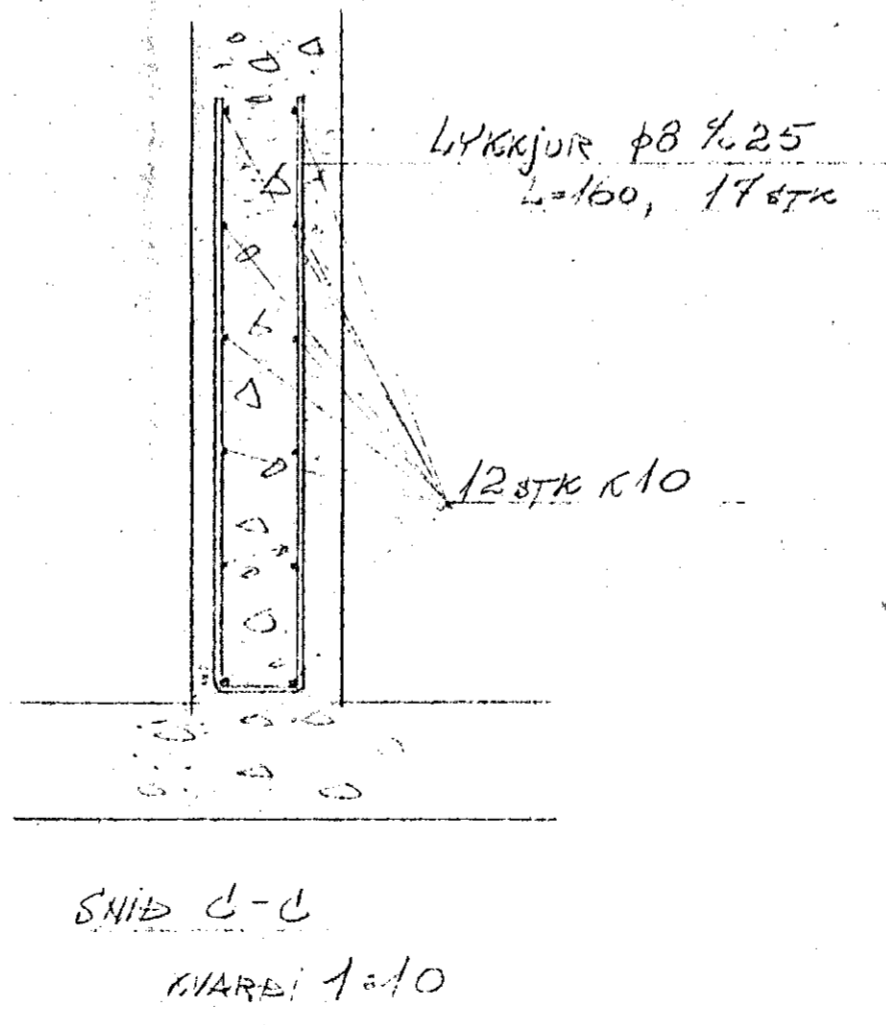

B-300  
KVARDI 1:25

B-664  
KVARDI 1:25

B-395  
KVARDI 1:25

RADHÚS  
MIDJANUR 159  
JARNHÖGN

Hafnarfjörður júní 1968  
Doveinn Sigólfsson F.F.I.