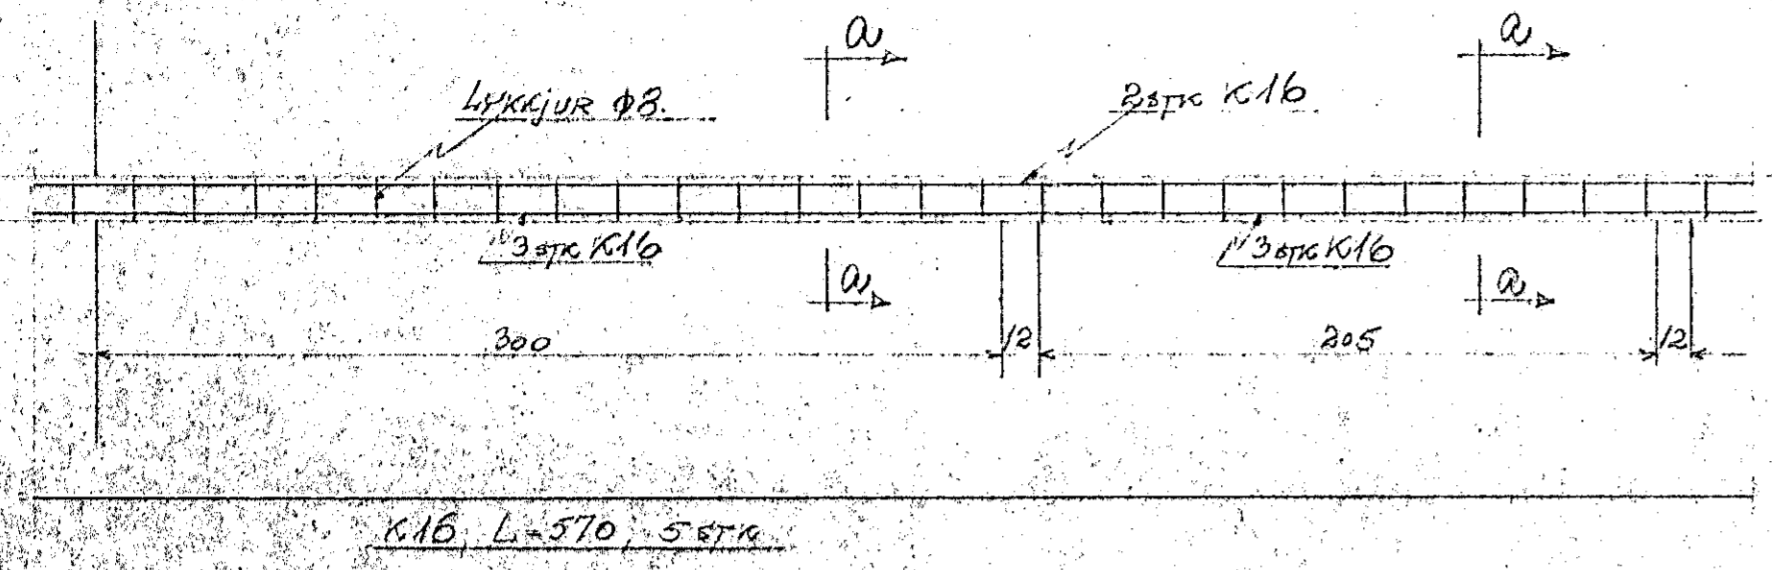

B-300  
KVARDI 1:25

B-664  
KVARDI 1:25

B-395  
KVARDI 1:25

RADHÚS  
MIDJANUR 159  
JARNHÖGN

Hafnarfjörður júní 1968  
Doveinn Sigólfsson F.F.I.