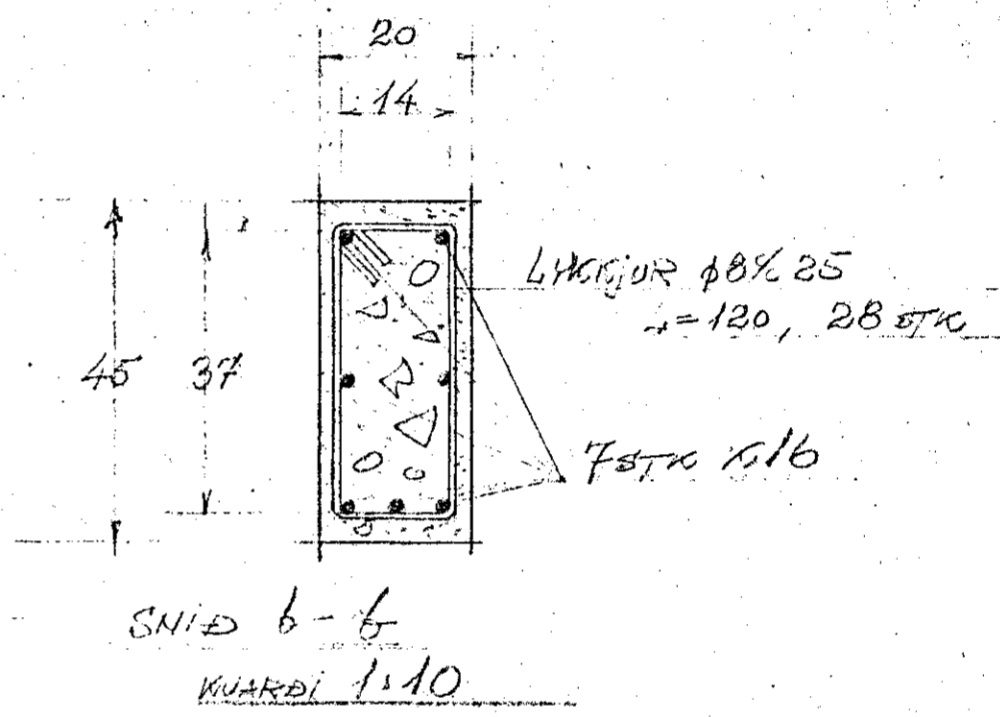

B-300  
KVARDI 1:25

B-664  
KVARDI 1:25

B-395  
KVARDI 1:25

RADHÚS  
MIDJANUR 159  
JARNHÖGN

Hafnarfjörður júní 1968  
Doveinn Sigólfsson F.F.I.