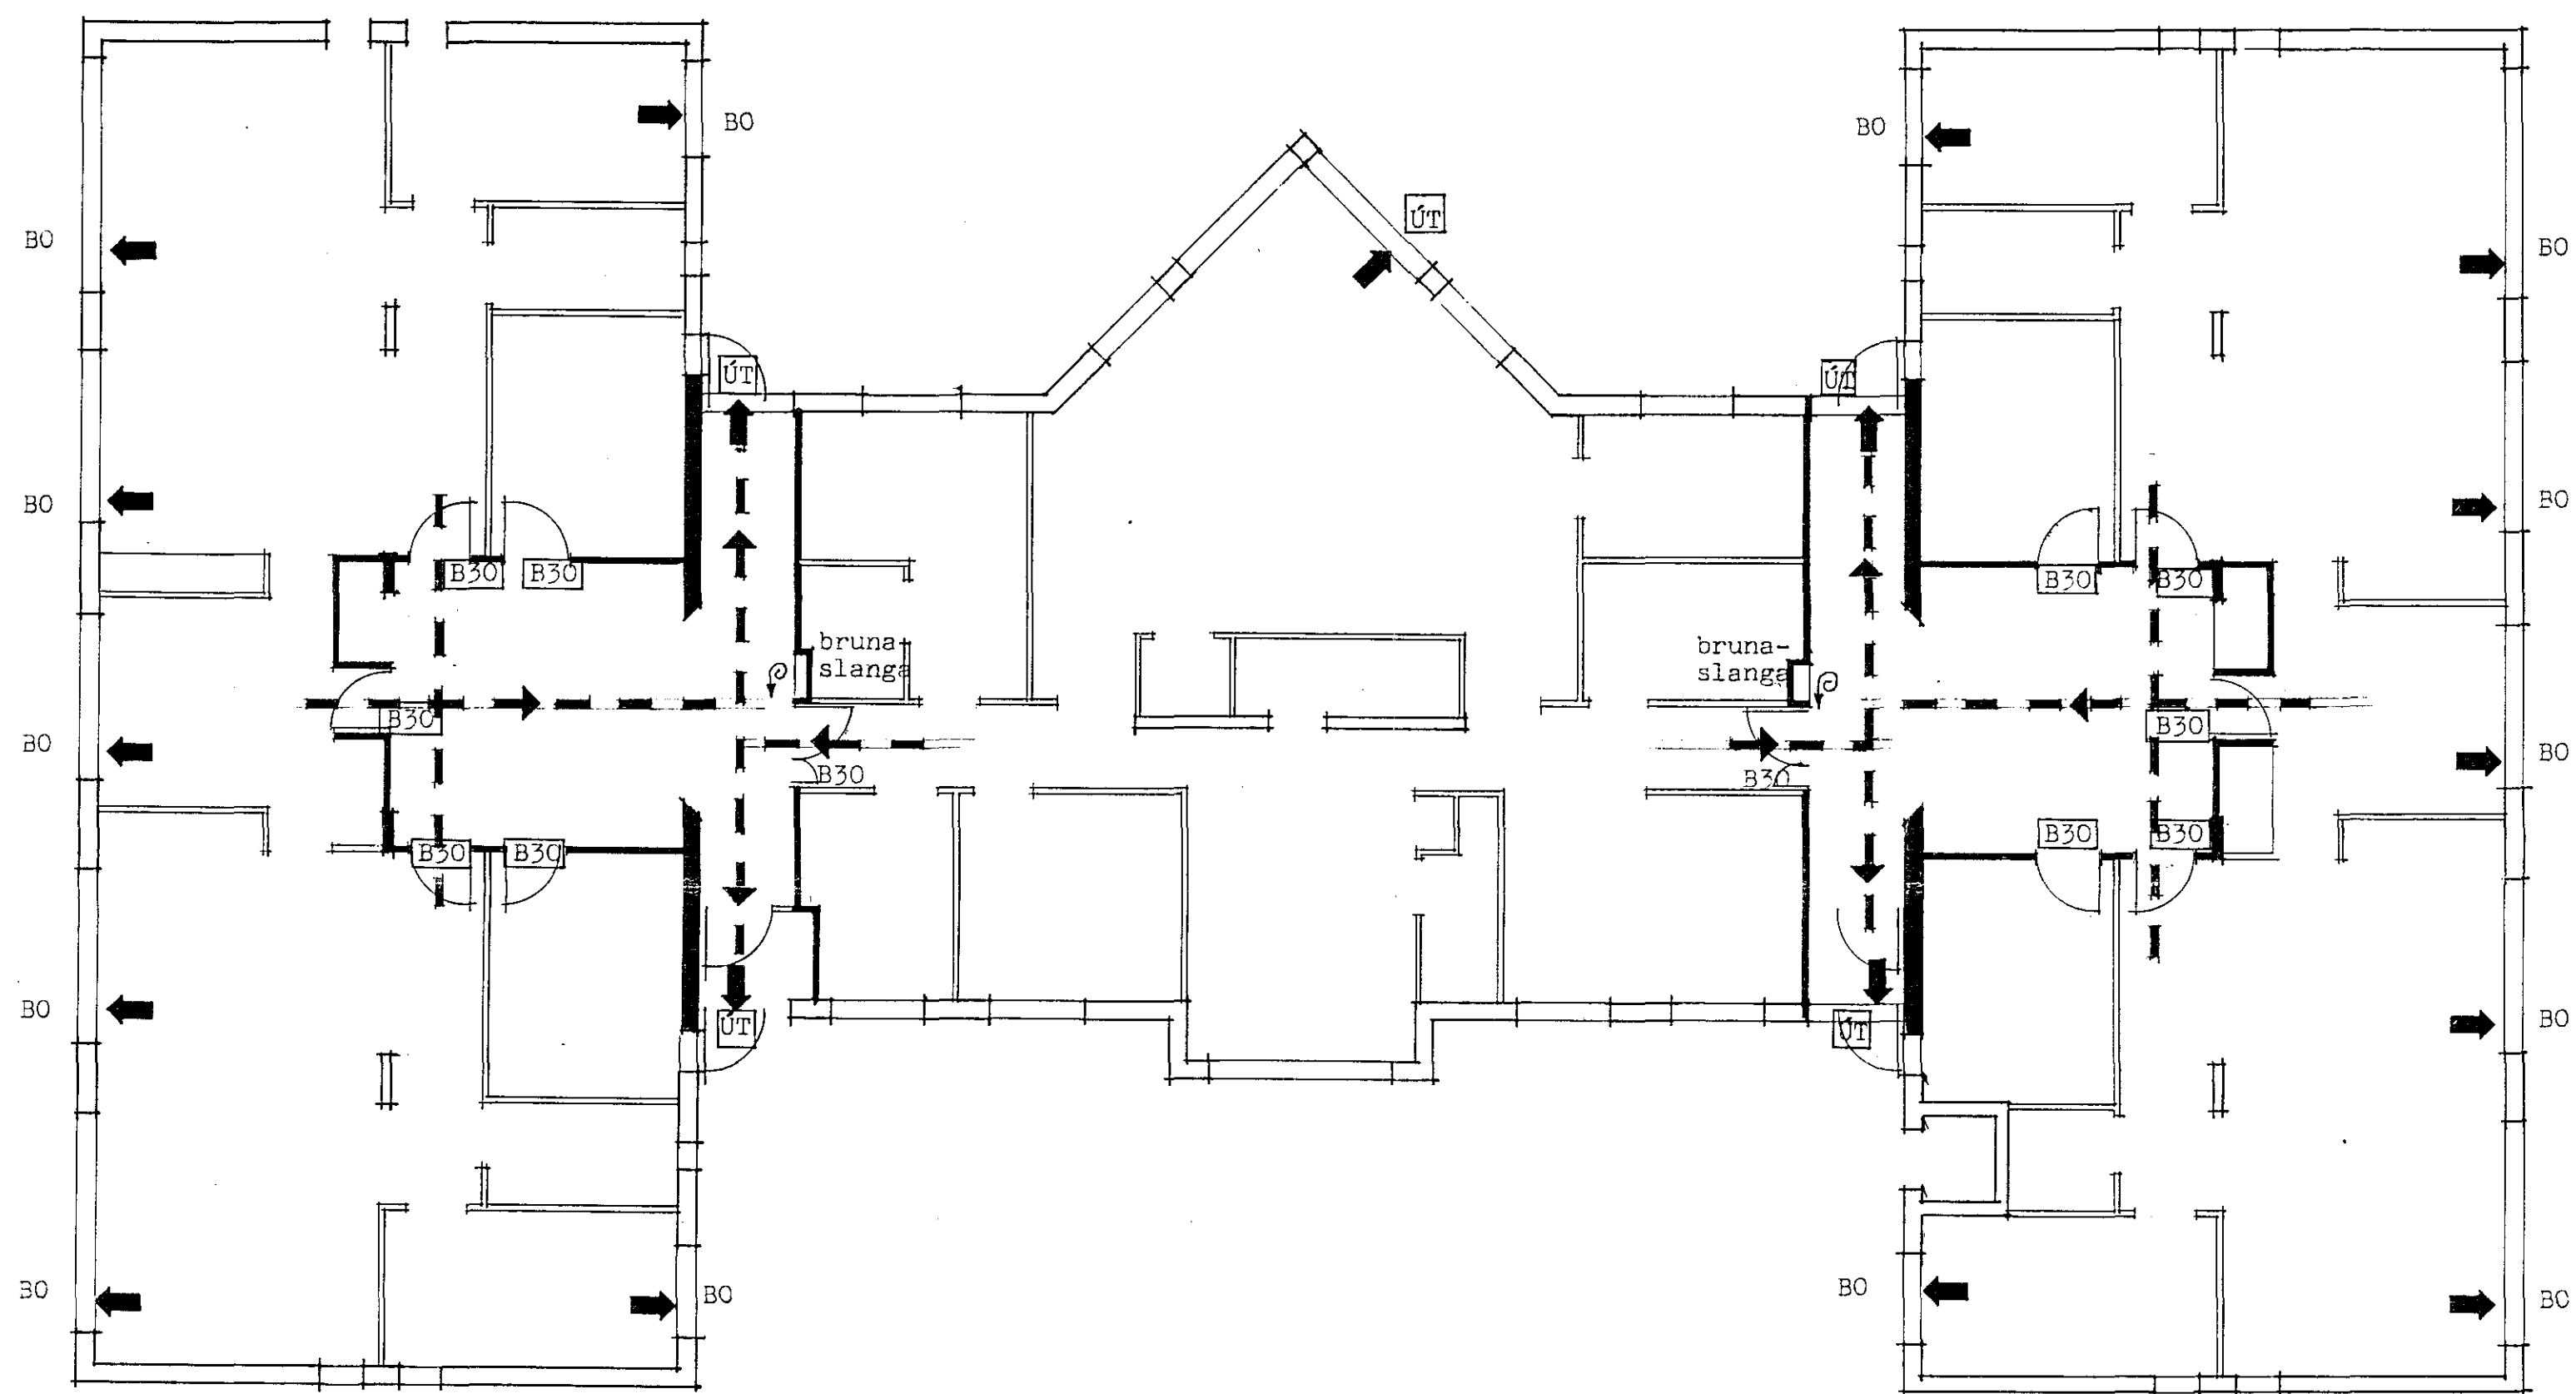

Samþykkt á fundi byggingar-
nefndar þ. 21.4.1993.
BYGGINGARVALTÖÐUNN
[HAFNARFIRÐI]
Sigrún Halldóttir

- Skýringar:
- Leikskólinn er við Miklaholt í Hafnarfirði.
 - Byggingin er steinsteypt, á einni hæð.
 - Allir léttingar innveggir og klæðning utveggja er með klæðningu í flokki 1 skv. brunareglugerð. (amk. B60)
 - Brunasiðngur eru 25 m. hvor.