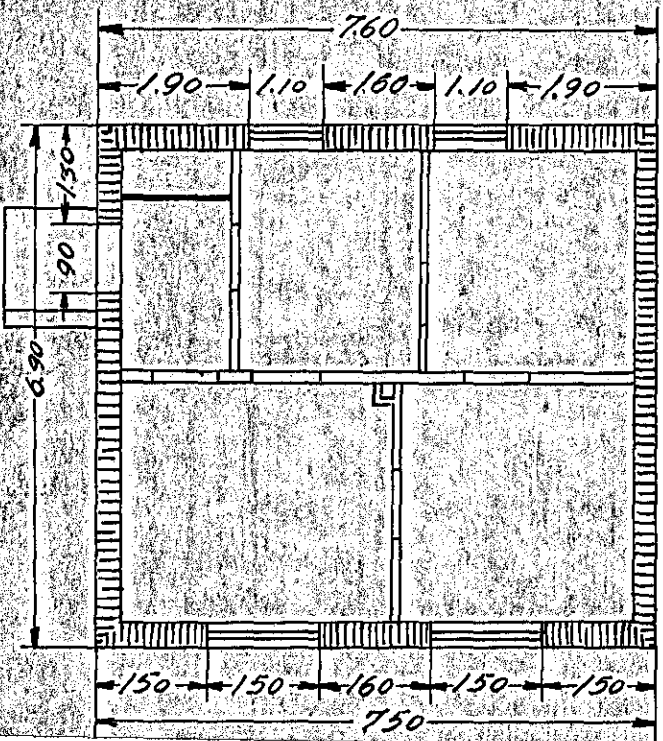

Ibúðarhús þóru Bjarnardóttur, Mjósundi.
1:100

Súðurlid

Vesturgætt

Þverskurður

I hced

Afstöðurnynd
1:200

Mjósund.

[Handwritten signature]

Skjalnúmer 44-26
Kinnarson