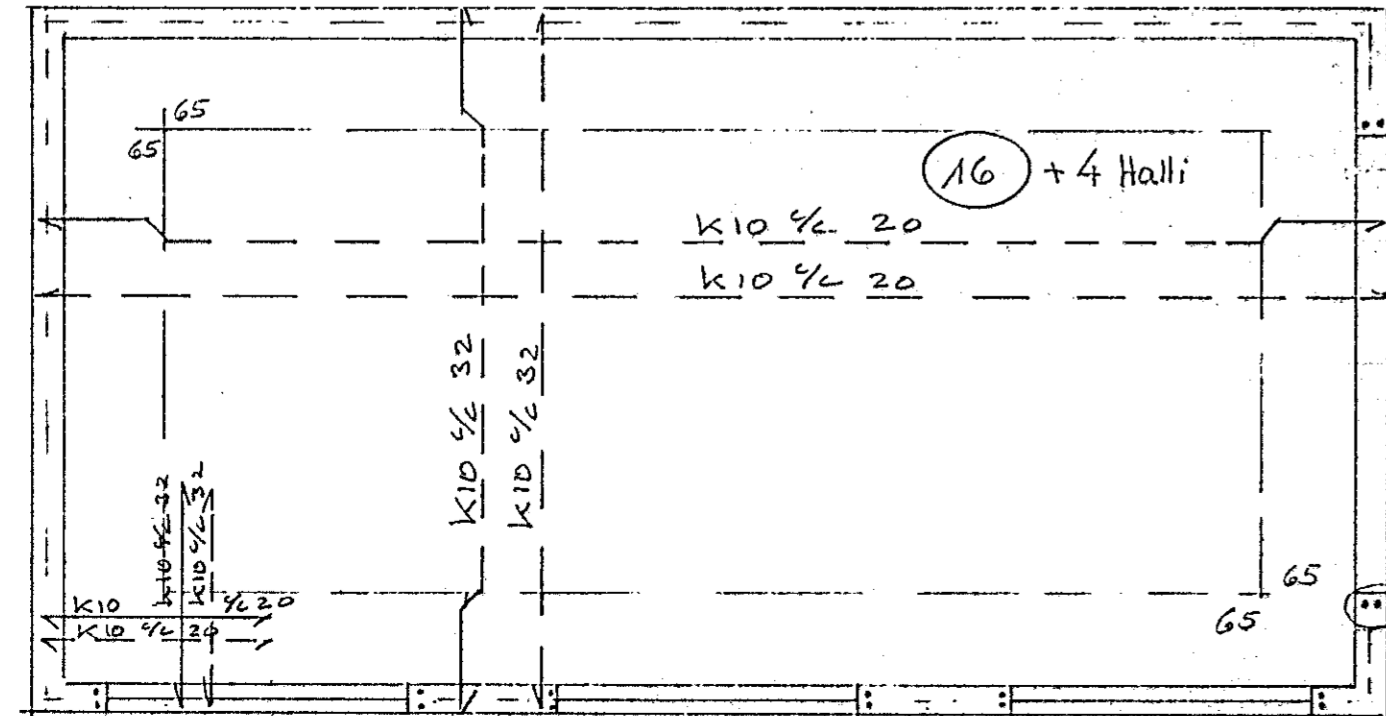

Samþykkt á fundi bygginga-
nefndar þ. 28/4 1982
BYGGINGAFULLTRÚINN
Í HAFNARFIRÐI
S. / Sigmundsson

SUÐ AUSTUR

NORÐ AUSTUR

NORÐ VESTUR

SUÐ VESTUR

2K10 UPP MED
ÞULLUM ÖPUM

41.4 m²
112 m²

6360-0100.02