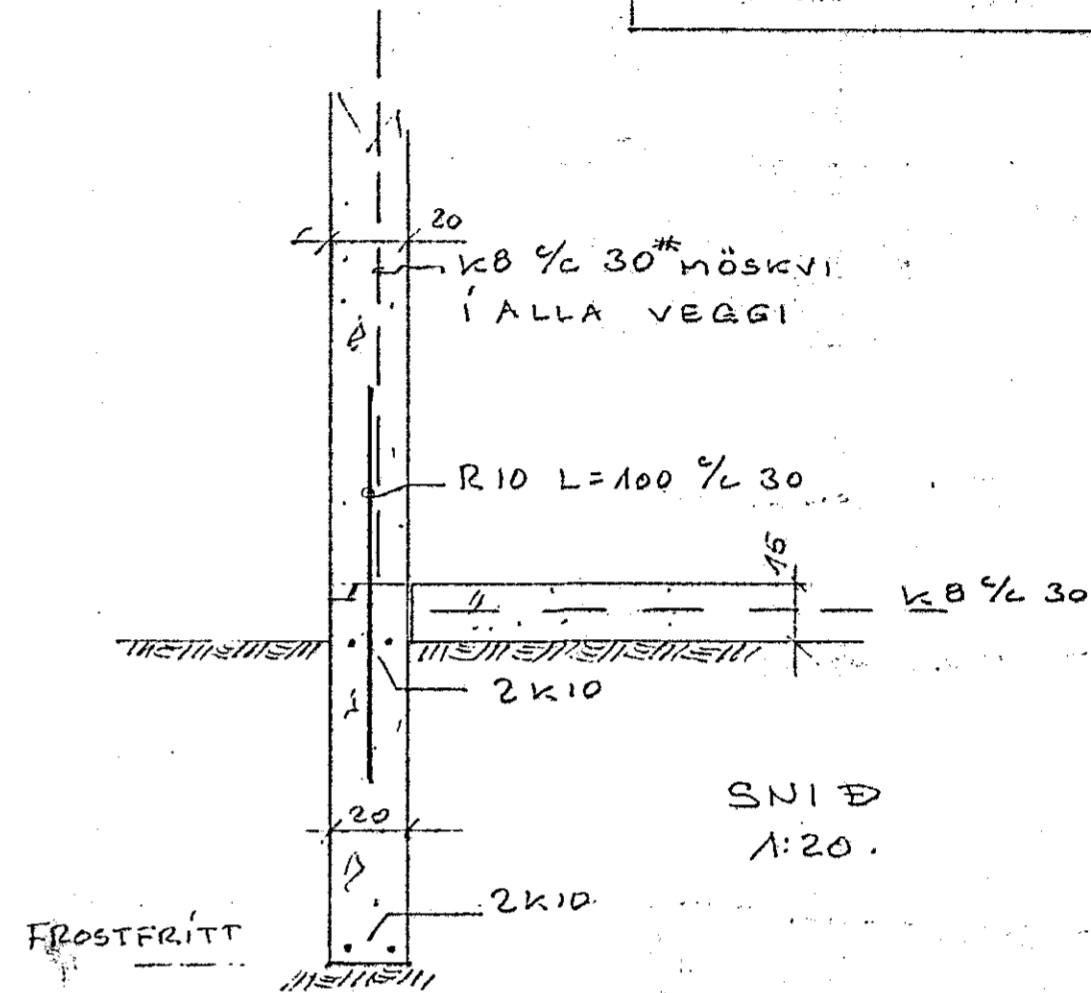

Samþykkt á fundi bygginga-
nefndar þ. 28/4 1982
BYGGINGAFULLTRÚINN
Í HAFNARFIRÐI
S. / Sigmundsson

SUÐ AUSTUR

NORÐ AUSTUR

NORÐ VESTUR

SUÐ VESTUR

2K10 UPP MED
ÞULLUM ÖPUM

41.4 m²
112 m²

6360-0100.02