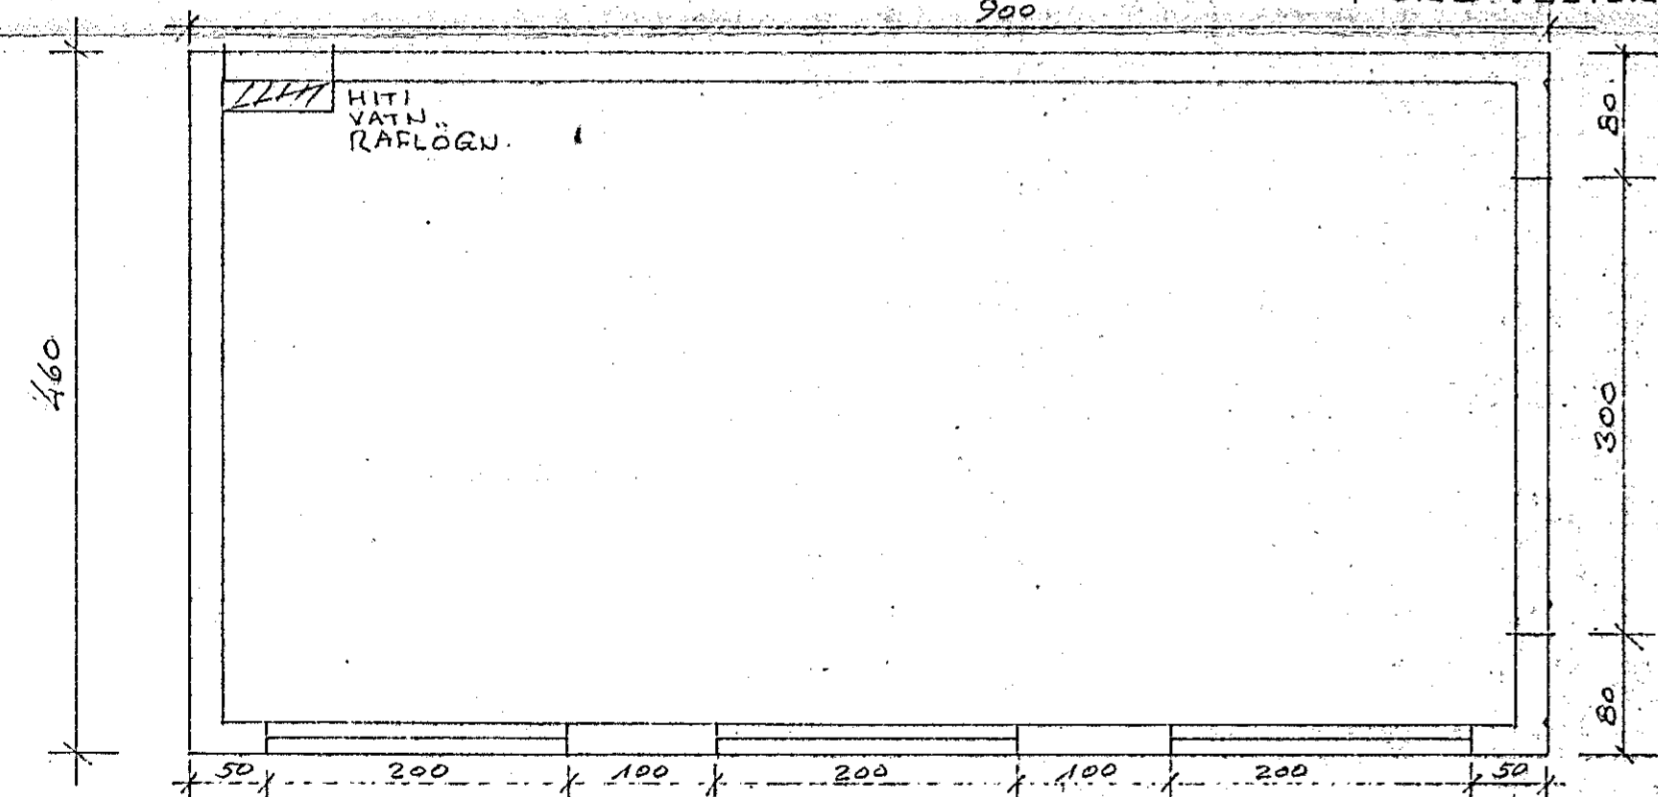

Samþykkt á fundi bygginga-
nefndar þ. 28/4 1982
BYGGINGAFULLTRÚINN
Í HAFNARFIRÐI
S. / Sigmundsson

SUÐ AUSTUR

NORÐ AUSTUR

NORÐ VESTUR

SUÐ VESTUR

2K10 UPP MED
ÞULLUM ÖPUM

41.4 m²
112 m²

6360-0100.02