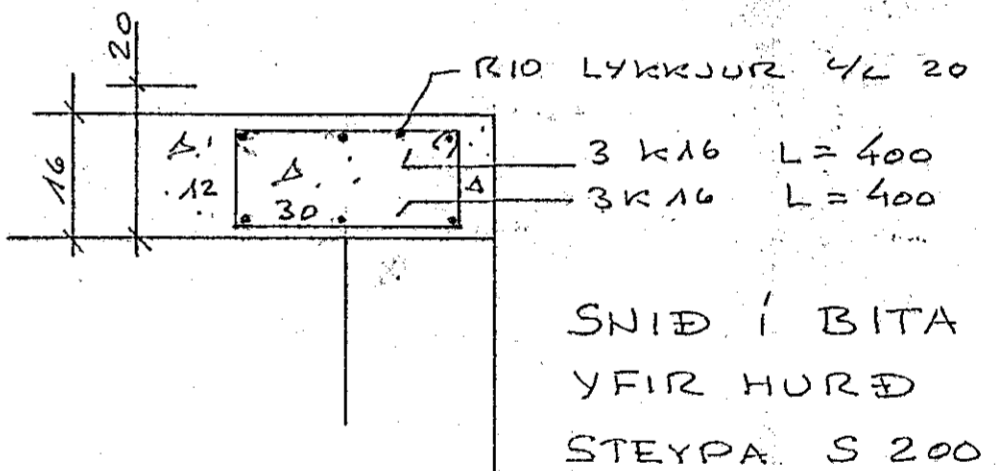

Samþykkt á fundi bygginga-
nefndar þ. 28/4 1982
BYGGINGAFULLTRÚINN
Í HAFNARFIRÐI
S. / Sigmundsson

SUÐ AUSTUR

NORÐ AUSTUR

NORÐ VESTUR

SUÐ VESTUR

2K10 UPP MED
ÞULLUM ÖPUM

41.4 m²
112 m²

6360-0100.02