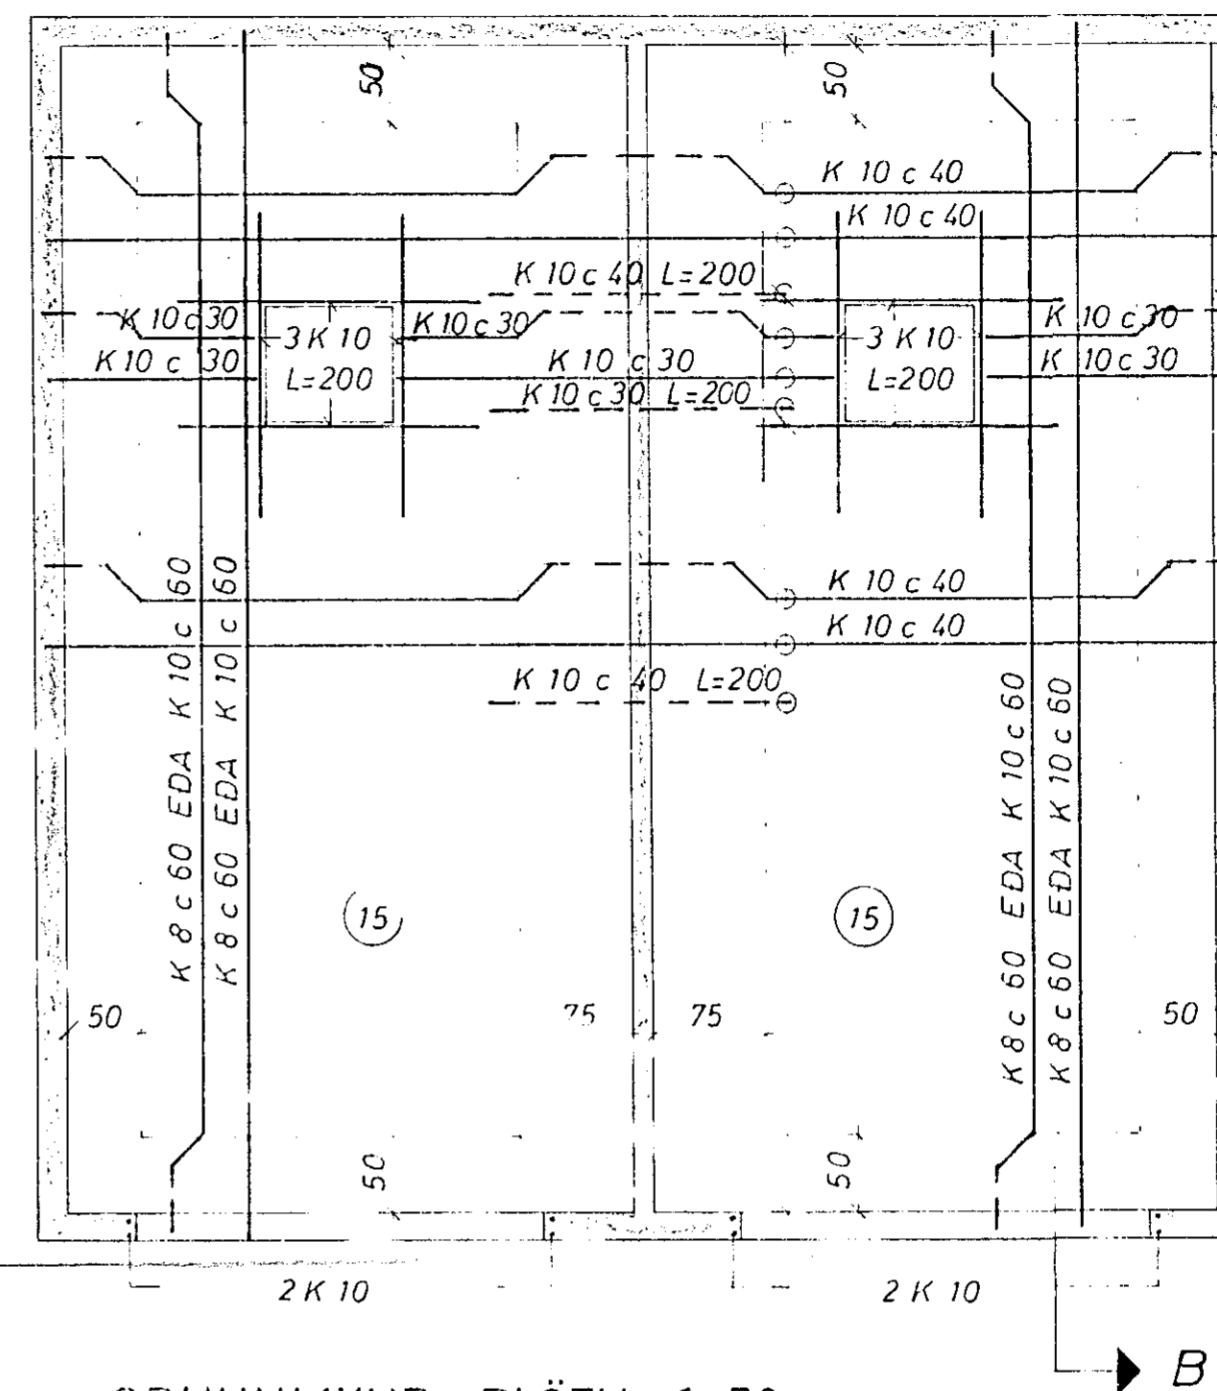

GRUNNMYND SÖKKLA 1:50

GRUNNMYND PLÖTU 1:50

SNID A-A 1:20

SNID B 1:20

SKÝRINGAR:

STEYPA Í UNDIRSTÖÐUM OG GÖLFPLÖTU S 120
Í VEGGJUM OG LOFTPLÖTU S 150

K MERKIR KAMBSTÁL KS 40

c — FJARLÆGD MILLI JÁRNA MIDJU Á MIDJU

(15) — PLÖTUÞYKKT Í cm

--- TÁKNAR JARN Í EFRI BRÚN PLÖTU

— NEDRI

LARÉTT JARN Í SÖKKLUM SKULU VERA HEIL FYRIR HORN
SETJA SKAL K 10 c 20 LÖDRÉTT OG K 10 c 30 LARÉTT
Í INNRI HLIÐ VEGGJA ÞAR SEM EINHLIDA FYLING
KEMUR.