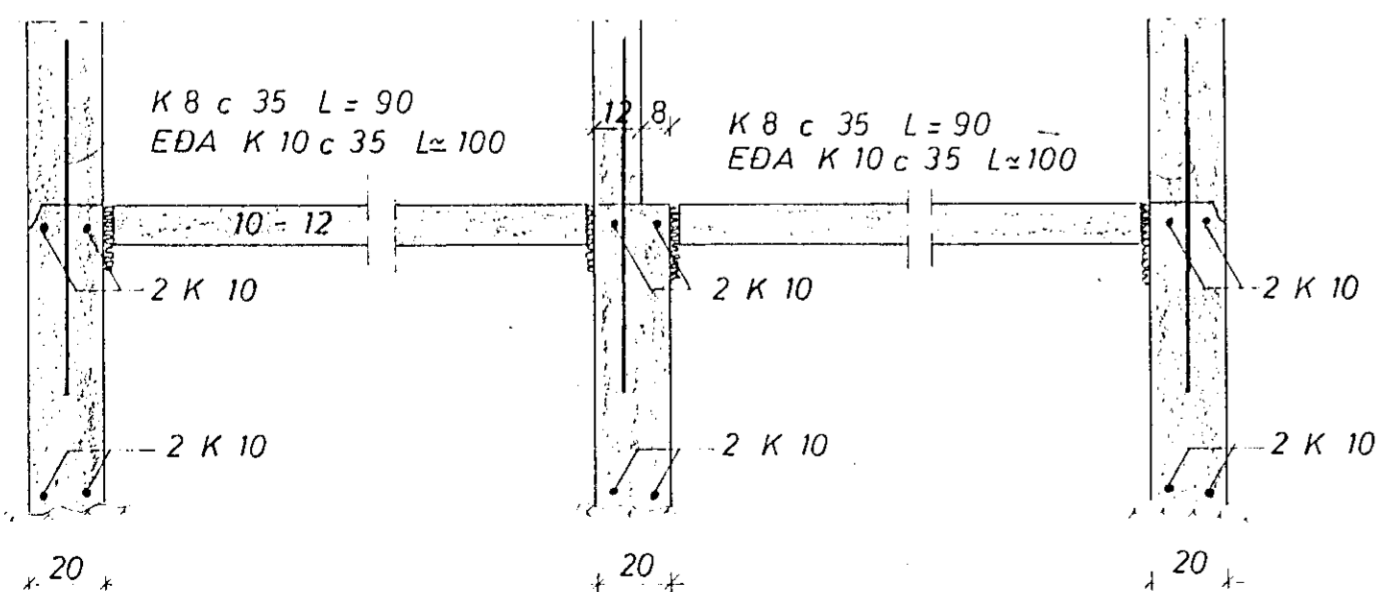

GRUNNMYND SÖKKLA 1:50

GRUNNMYND PLÖTU 1:50

SNID A-A 1:20

SNID B 1:20

SKÝRINGAR:

STEYPA Í UNDIRSTÖÐUM OG GÖLFPLÖTU S 120
Í VEGGJUM OG LOFTPLÖTU S 150

K MERKIR KAMBSTÁL KS 40

c — FJARLÆGD MILLI JÁRNA MIDJU Á MIDJU

(15) — PLÖTUÞYKKT Í cm

--- TÁKNAR JARN Í EFRI BRÚN PLÖTU

— NEDRI

LARÉTT JARN Í SÖKKLUM SKULU VERA HEIL FYRIR HORN
SETJA SKAL K 10 c 20 LÖDRÉTT OG K 10 c 30 LARÉTT
Í INNRI HLIÐ VEGGJA ÞAR SEM EINHLIDA FYLING
KEMUR.