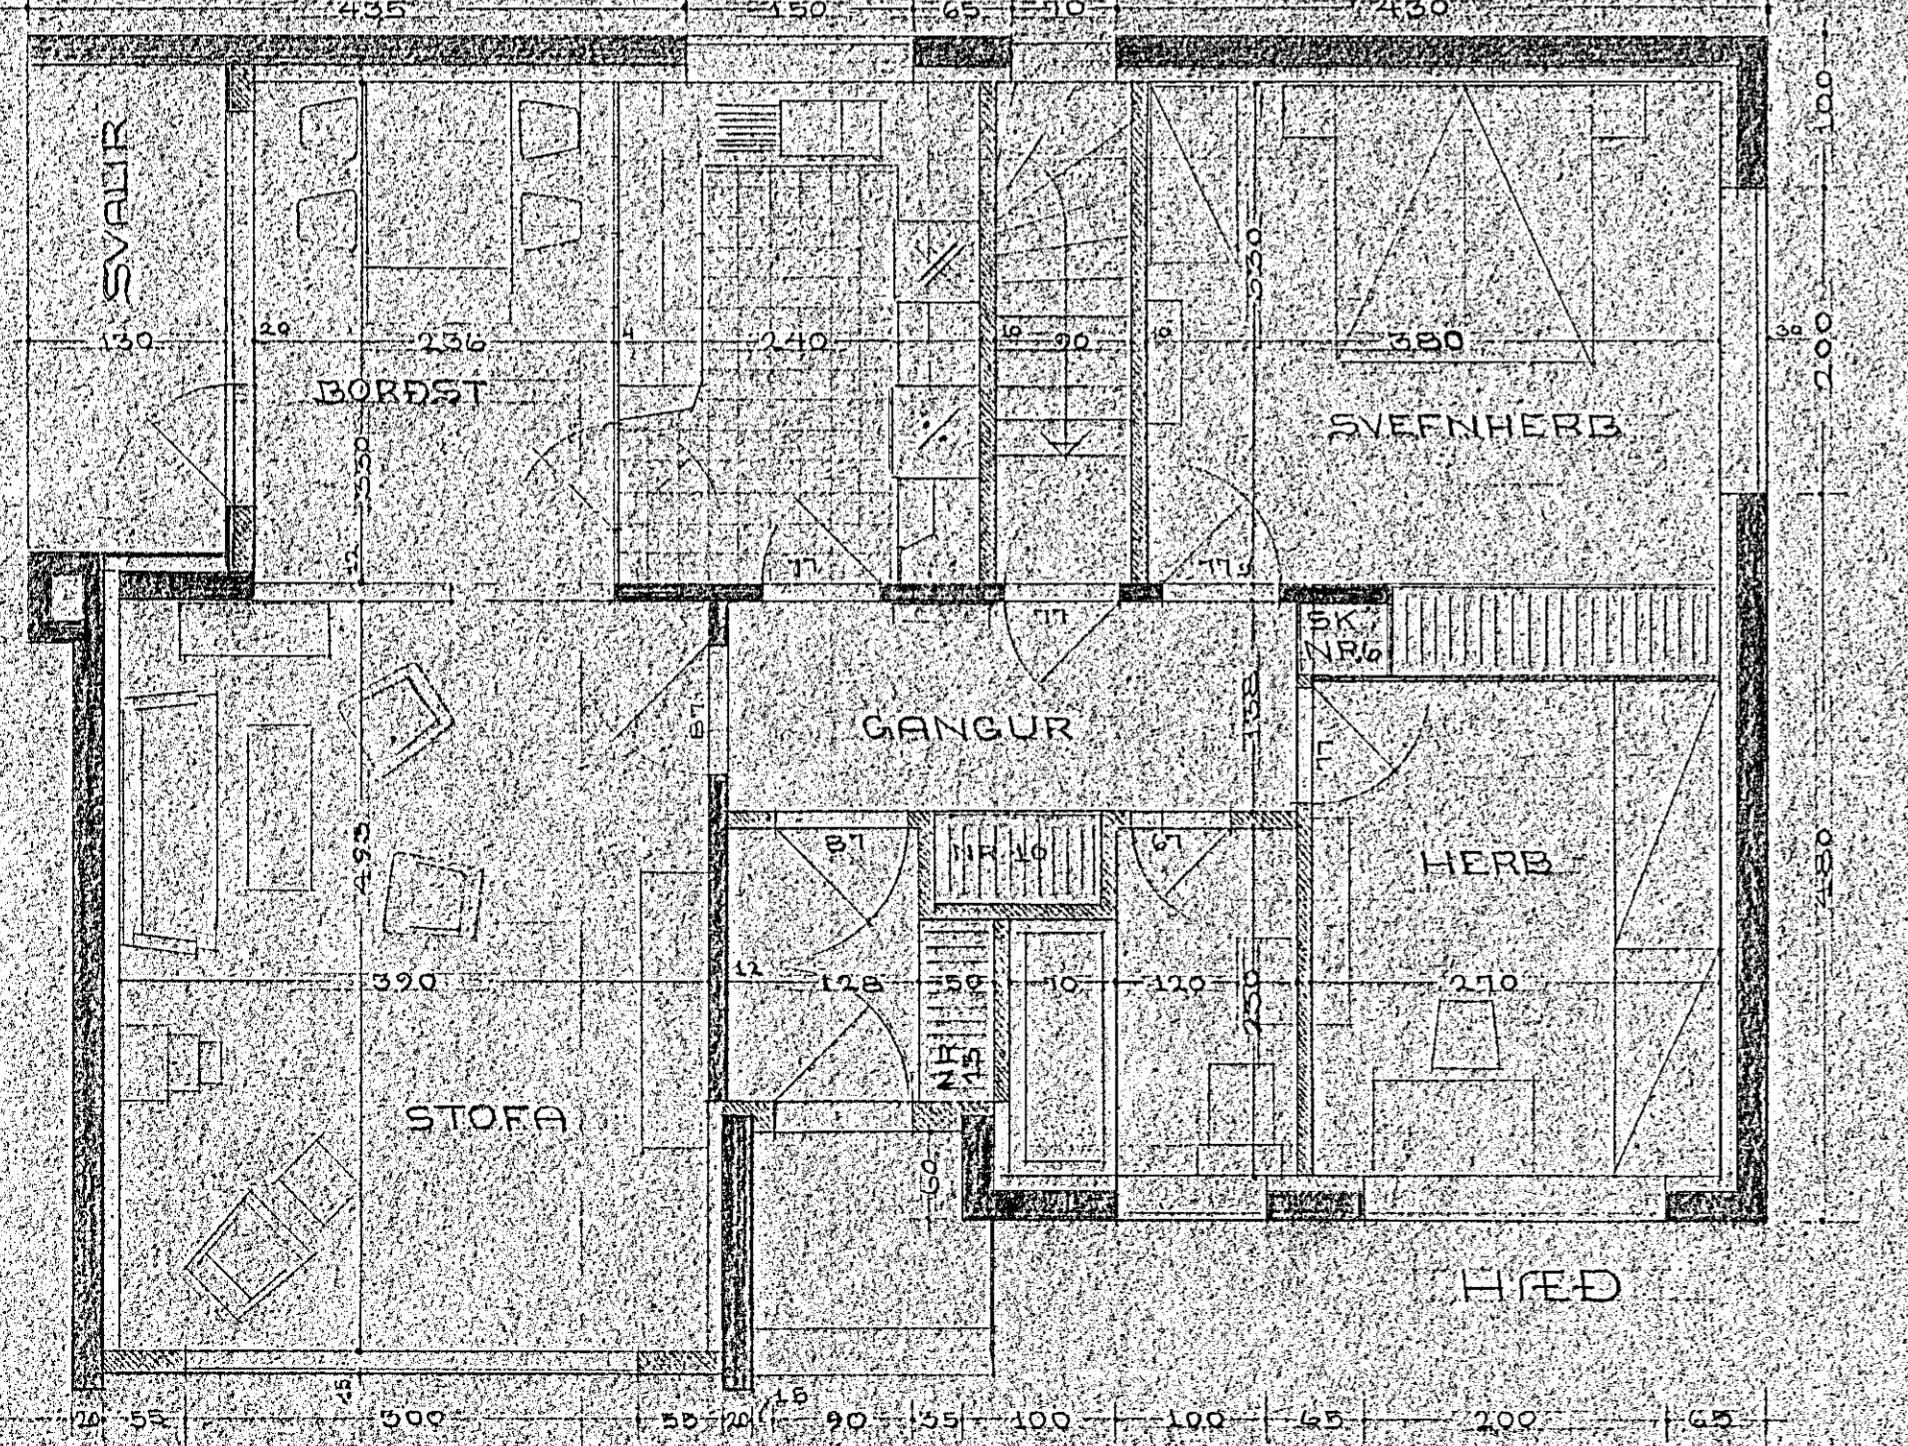

Í BUDARHUS GUÐM. JÓNSSONAR
MÓABARDEI 14B

1/10 1959

Gaumur Fimboðsson
Einnac Fimboðsson

HUSNÆÐISMÁLASTOFNUN RIKISINS		
EINBYLISHUS		VERK
VERK	GRUNNMYND OG NR 14	
SVIÐ	SNÍÐ M 1:50	BLAÐ
DAGS	UTLITSM M 1:100	NR 1
ARK.	Kaldur Kaldur's verk	
TEIKN.	Eig. A. G. Halldósson	