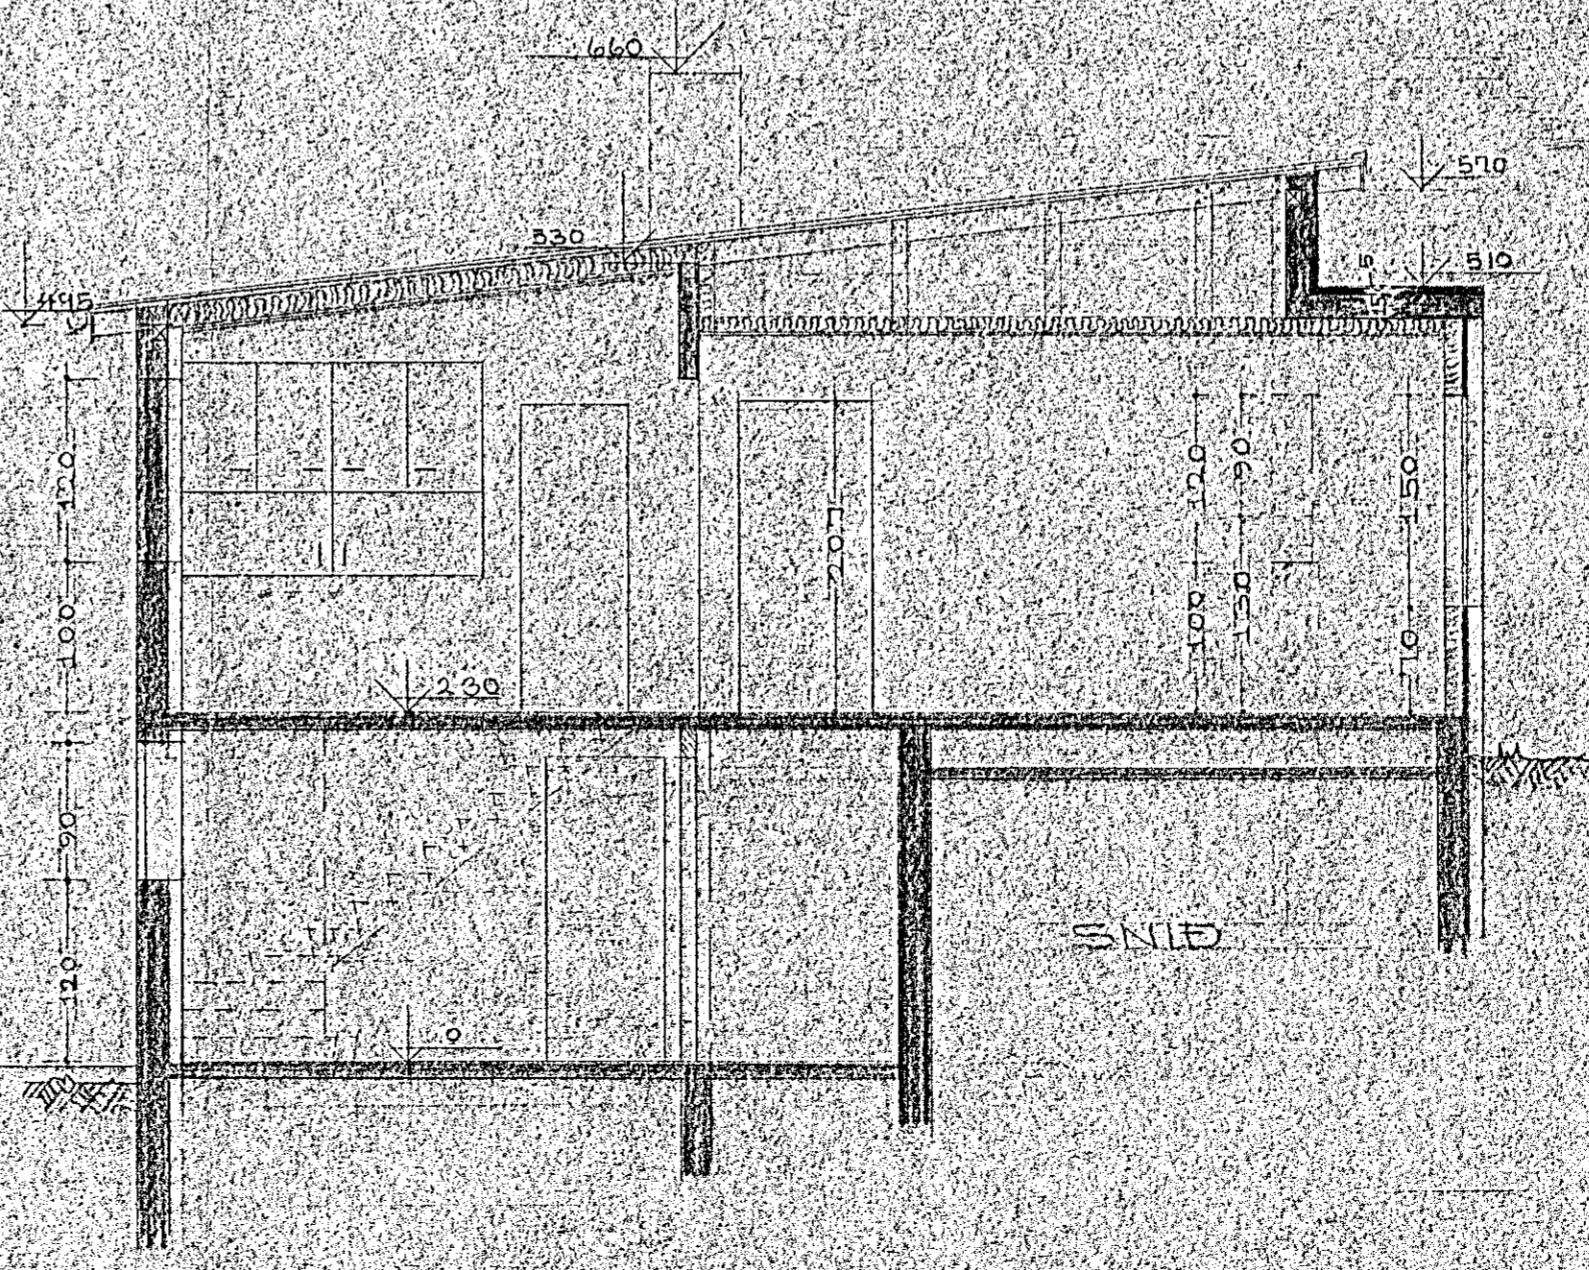

Í BUDARHUS GUÐM. JÓNSSONAR
MÓABARDEI 14B

1/10 1959

Gaumur Fimboðsson
Einnac Fimboðsson

HUSNÆÐISMÁLASTOFNUN RIKISINS		
EINBYLISHUS		VERK
VERK	GRUNNMYND OG NR 14	
SVIÐ	SNÍÐ M 1:50	BLAÐ
DAGS	UTLITSM M 1:100	NR 1
ARK.	Kaldur Kaldur's verk	
TEIKN.	Eig. A. G. Halldósson	