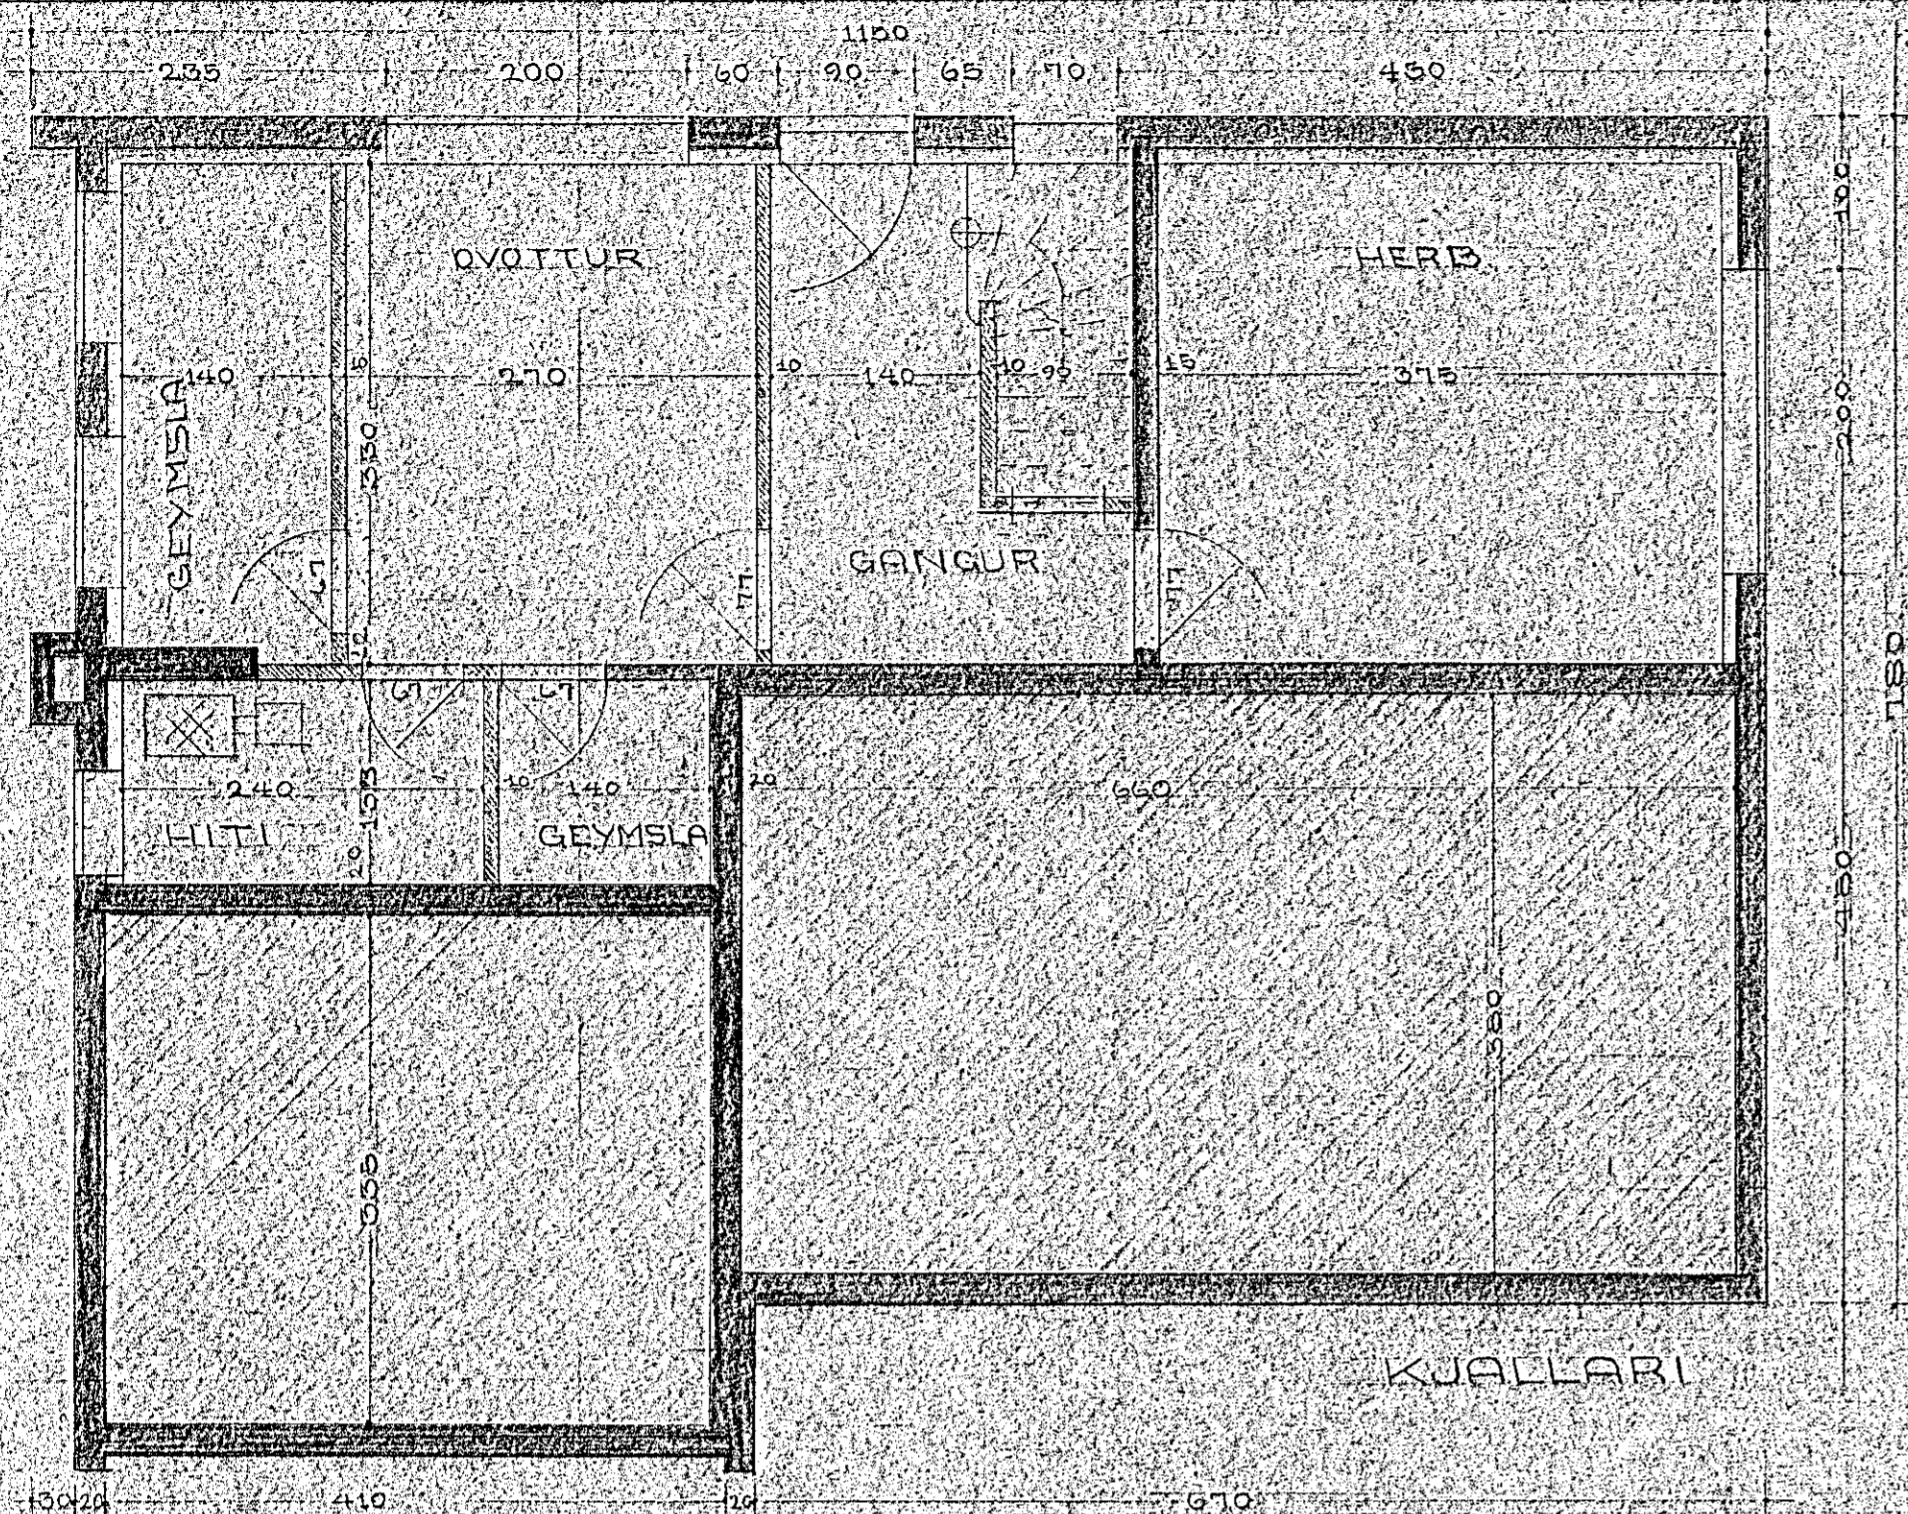

Í BUDARHUS GUÐM. JÓNSSONAR
MÓABARDEI 14B

1/10 1959

Gaumur Fimboðsson
Einnac Fimboðsson

HUSNÆÐISMÁLASTOFNUN RIKISINS		
EINBYLISHUS		VERK
VERK	GRUNNMYND OG NR 14	
SVIÐ	SNÍÐ M 1:50	BLAÐ
DAGS	UTLITSM M 1:100	NR 1
ARK.	Kaldur Kaldur's verk	
TEIKN.	Eig. A. G. Halldósson	