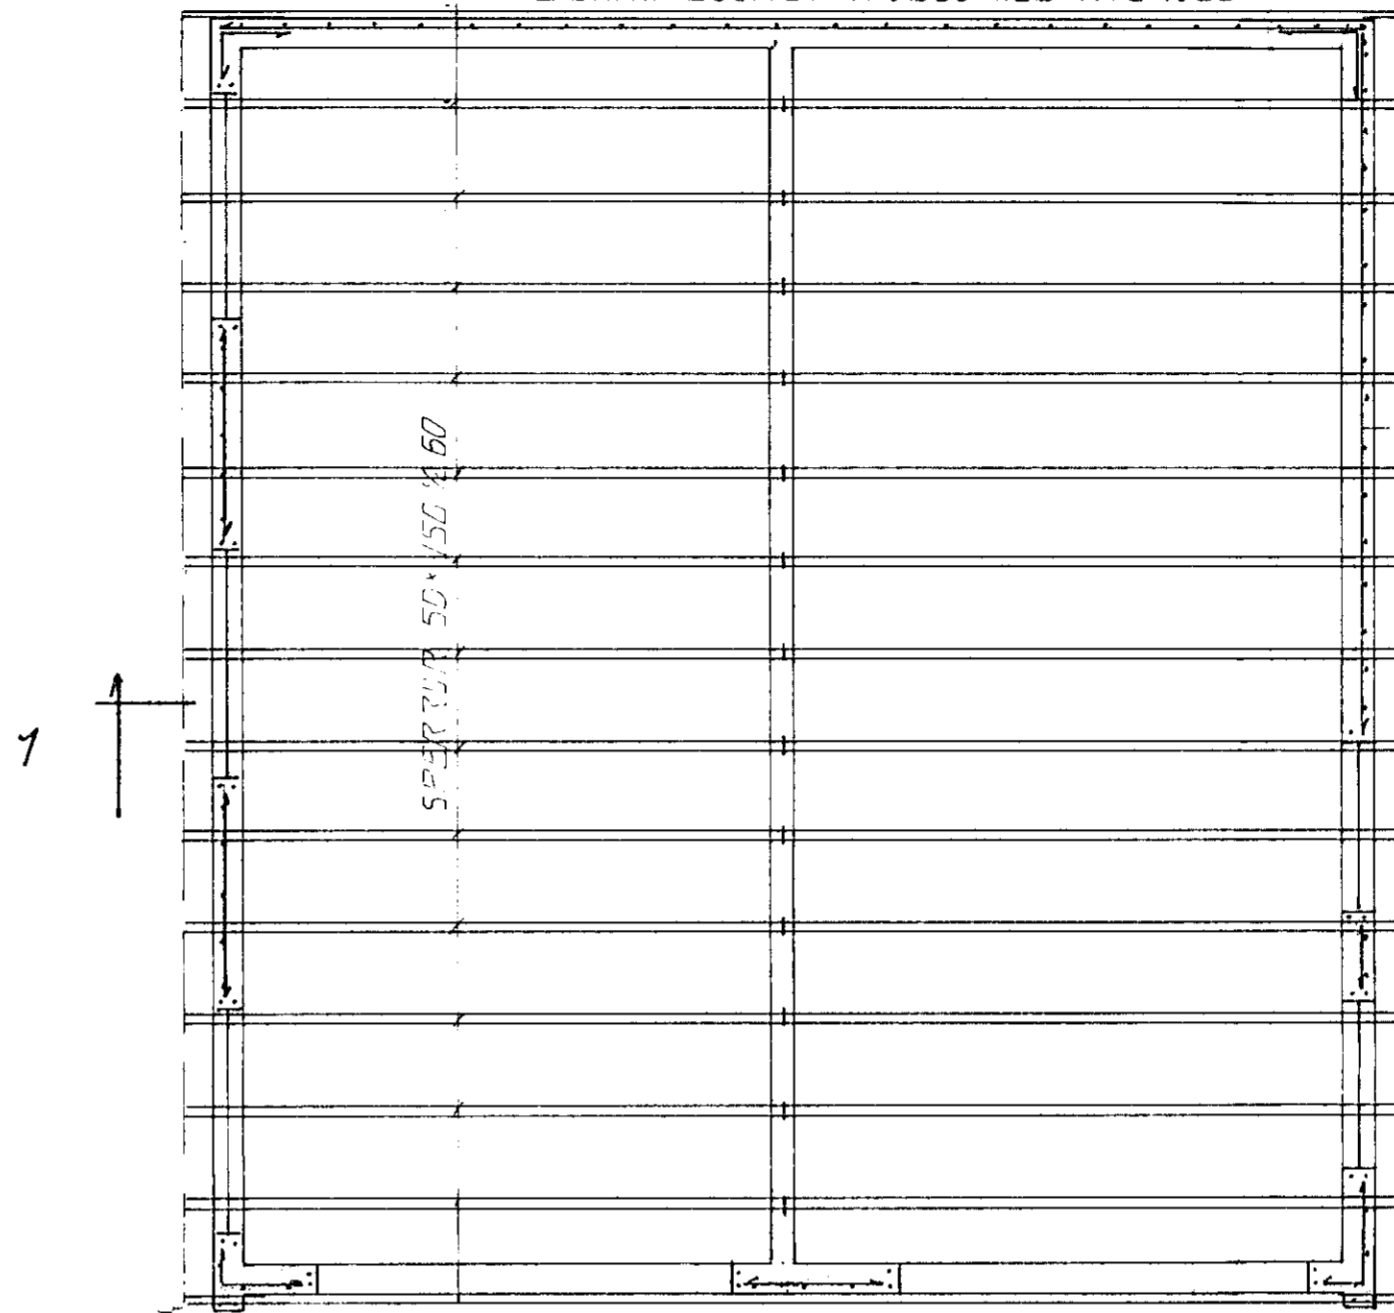

SNID 1.1:20

SPERRA BOLTIST Á VEGG MED M12 X 80

EINEÖLD GRINDI ÚTBRÚN  
 LARETT KID X 20  
 LÖÐRÉTT KID X 30  
 EDA BENDINET K 189

GRUNNMÝND ÞAK, 1:50

DR NR	DAGS	EDL. BÆTTINGAR	SIG.
MÓABARÐ ÍB HAFNARFIRÐI BÍLGEYMSLA VEGGIR, ÞAK MÆLIKV. 1:50			DAGS JUNI 92 HANNAE 47 TEKNAE 47 VERK NR 9151
SIGURÐUR ÞORLEIFSSON STRANDGÖTU 11 HAFNARFIRÐI SIMI 54751/54255			BLAÐ NR 1-03