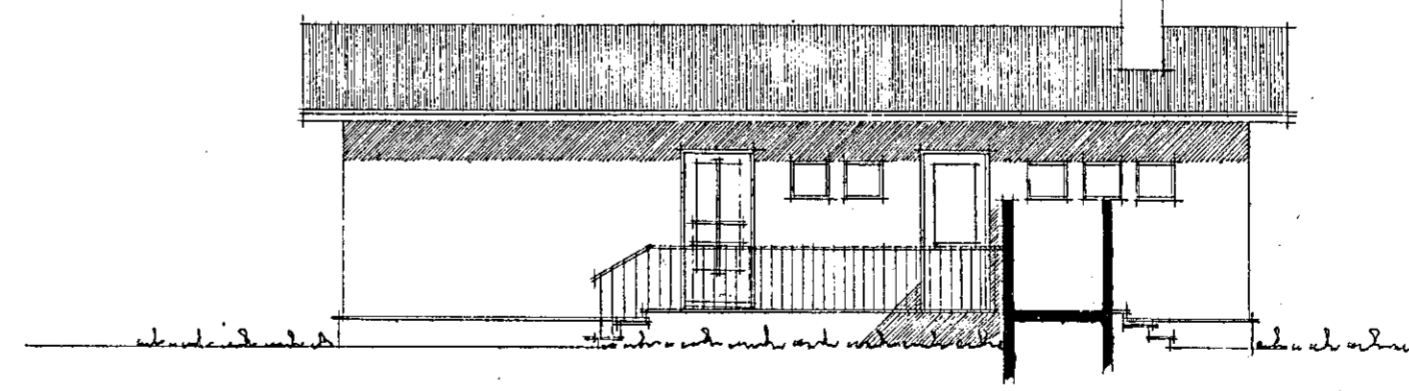

SÚDAUÐTUR

NORÐVÆSTUR

GRUNNMÝND HÚSS.

SÚDVÆSTUR

NORÐAUÐTUR

AFSTÖÐUMÝND M 1:1000

FLATARMÁL HÚSS	122,23 M ²
RÚMMÁL	~ ~ ~
FLATARMÁL ÞITREIÐARSKÝLIS	47,43 M ²
RÚMMÁL	~ ~ ~
GRUNNMÝND	133,0

BREYTT Í SEPT. 1977
S. Jónsson