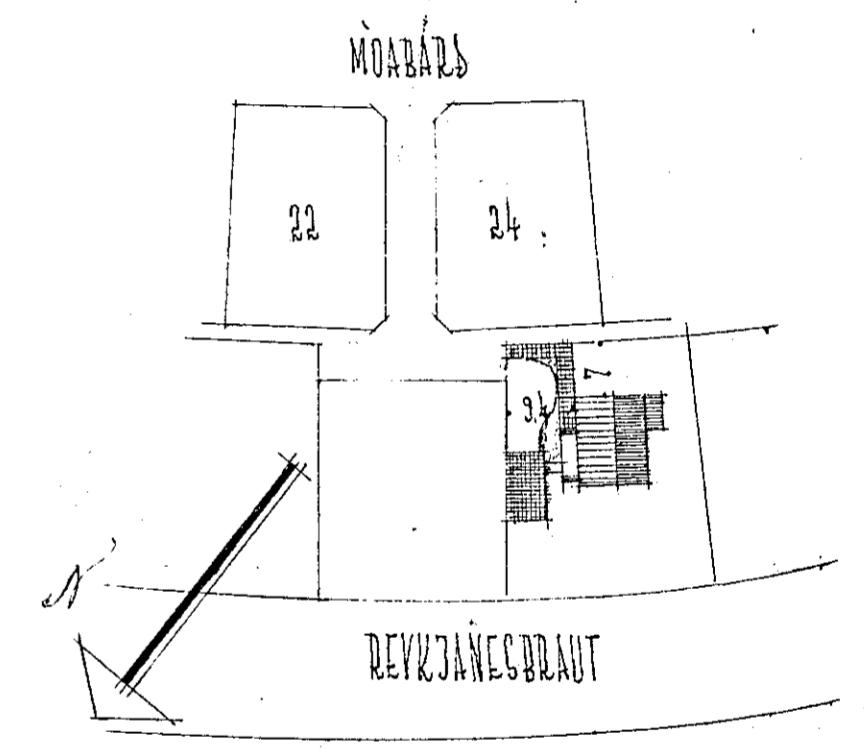

SÚDAUÐTUR

NORÐVÆSTUR

GRUNNMÝND HÚSS.

SÚDVÆSTUR

NORÐAUÐTUR

AFSTÖÐUMÝND M 1:1000

FLATARMÁL HÚSS	122,23 M ²
RÚMMÁL	~ ~ ~
FLATARMÁL ÞITREIÐARSKÝLIS	47,43 M ²
RÚMMÁL	~ ~ ~
GRUNNMÝND	133,0

BREYTT Í SEPT. 1977
S. Jónsson