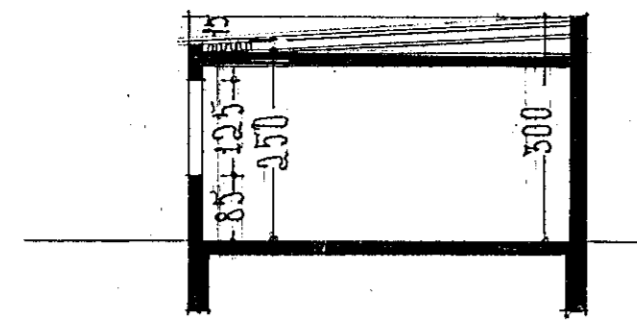

HÚS ÞÓRÓLFSS ÞORGRÍMSSONAR HAFNARFIRÐI. GRUNNMÝND OG ÚTLIT M 1:100

Samþykkt á fundi bygginga-
nefndar þ. 21.9.1977
BYGGINGAFULLTRÚA
Í HAFNARFIRÐI
S. Jónsson

Bilg. þak.