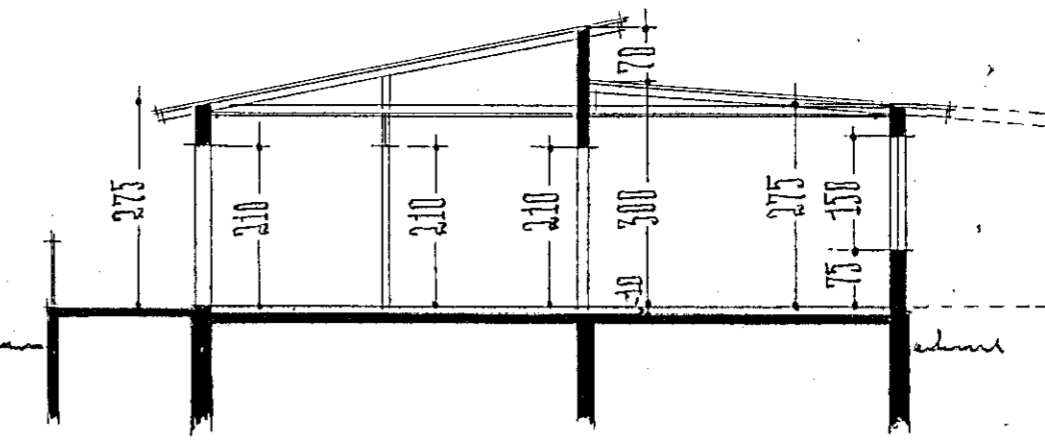

HÚS ÞÓRÓLFSS ÞORGRÍMSSONAR HAFNARFIRÐI. GRUNNMÝND OG ÚTLIT M 1:100

Samþykkt á fundi bygginga-
nefndar þ. 21.9.1977
BYGGINGAFULLTRÚA
Í HAFNARFIRÐI
S. Jónsson

Bilg. þak.