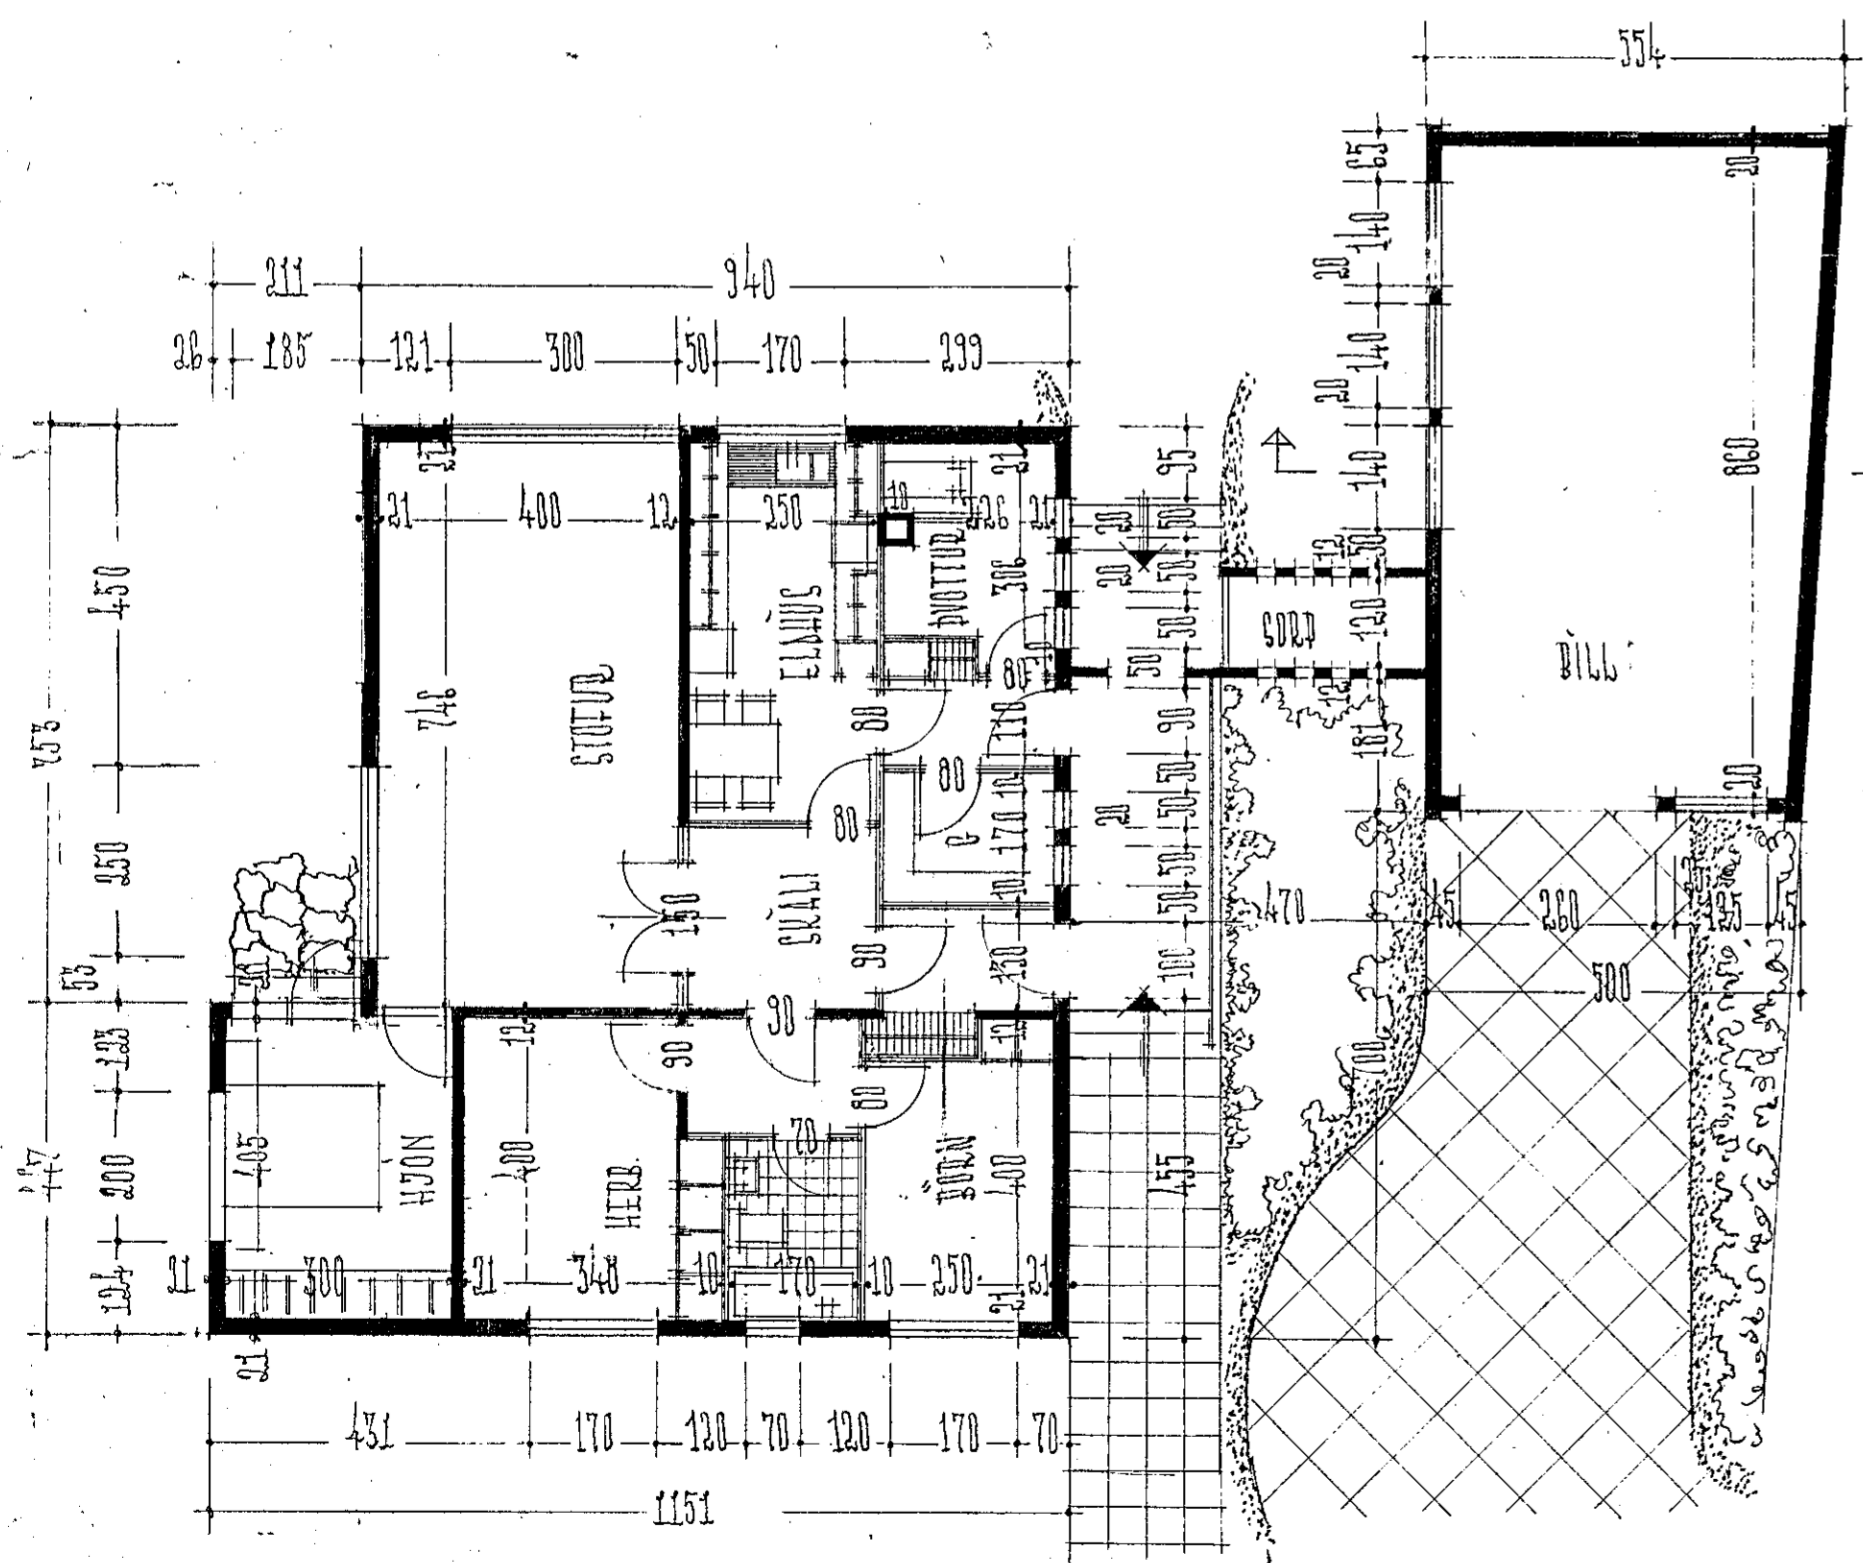

HÚS ÞÓRÓLFSS ÞORGRÍMSSONAR HAFNARFIRÐI. GRUNNMÝND OG ÚTLIT M 1:100

Samþykkt á fundi bygginga-
nefndar þ. 21.9.1977
BYGGINGAFULLTRÚA
Í HAFNARFIRÐI
S. Jónsson

Bilg. þak.

SNÆIÞING BEGNUM ÞITREIÐARSKÝLI

SNÆIÞING

SÚDAUÐTUR

NORÐVÆSTUR

GRUNNMÝND HÚSS.

SÚDVÆSTUR

NORÐAUÐTUR

AFSTÖÐUMÝND M 1:1000

FLATARMÁL HÚSS	122,23 M ²
RÚMMÁL	~ ~ ~
FLATARMÁL ÞITREIÐARSKÝLIS	47,43 M ²
RÚMMÁL	~ ~ ~
GRUNNMÝND	133,0

BREYTT Í SEPT. 1977
S. Jónsson