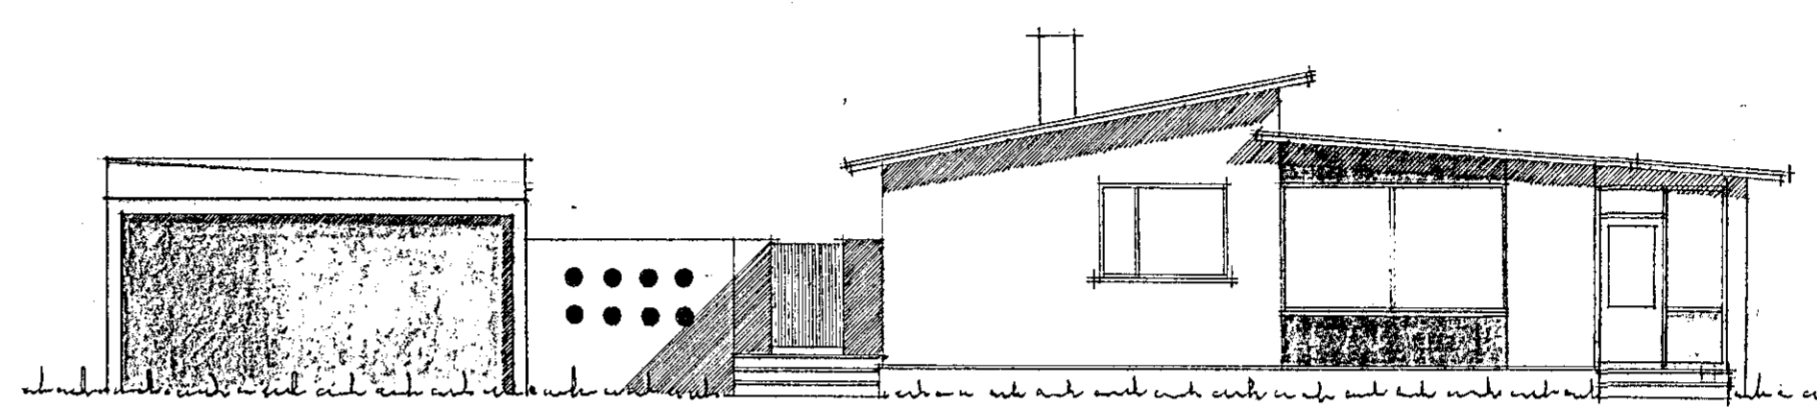

HÚS ÞÓRÓLFSS ÞORGRÍMSSONAR HAFNARFIRÐI. GRUNNMÝND OG ÚTLIT M 1:100

Samþykkt á fundi bygginga-
nefndar þ. 21.9.1977
BYGGINGAFULLTRÚA
Í HAFNARFIRÐI
S. Jónsson

Bilg. þak.

SNÆIÞING BEGNUM ÞITREIÐARSKÝLI

SNÆIÞING

SÚDAUÐTUR

NORÐVÆSTUR

GRUNNMÝND HÚSS.

SÚDVÆSTUR

NORÐAUÐTUR

AFSTÖÐUMÝND M 1:1000

FLATARMÁL HÚSS	122,23 M ²
RÚMMÁL	~ ~ ~
FLATARMÁL ÞITREIÐARSKÝLIS	47,43 M ²
RÚMMÁL	~ ~ ~
GRUNNMÝND	133,0

BREYTT Í SEPT. 1977
S. Jónsson