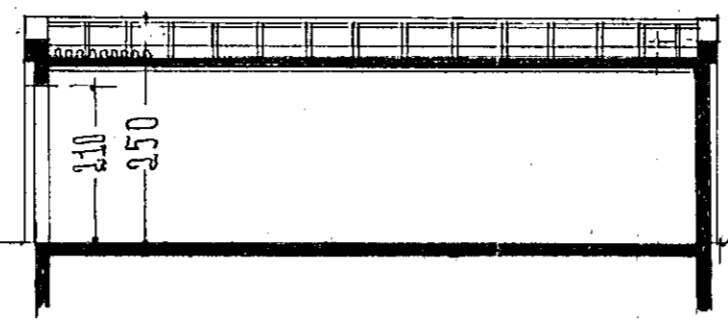

HÚS ÞÓRÓLFSS ÞORGRÍMSSONAR HAFNARFIRÐI. GRUNNMÝND OG ÚTLIT M 1:100

Samþykkt á fundi bygginga-
nefndar þ. 21.9.1977
BYGGINGAFULLTRÚA
Í HAFNARFIRÐI
S. Jónsson

Bilg. þak.