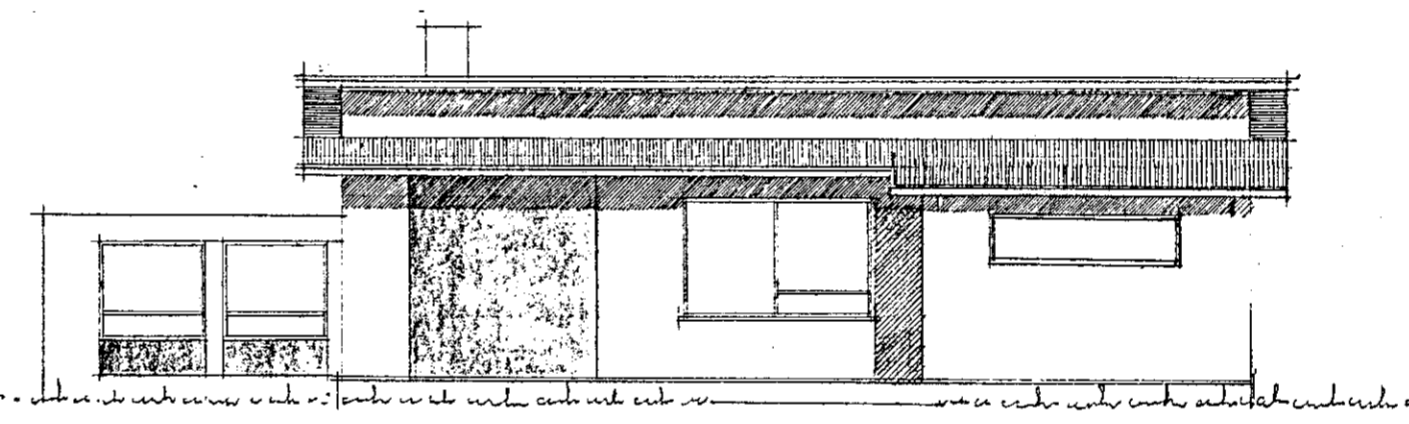

SÚDAUÐTUR

NORÐVÆSTUR

GRUNNMÝND HÚSS.

SÚDVÆSTUR

NORÐAUÐTUR

AFSTÖÐUMÝND M 1:1000

FLATARMÁL HÚSS	122,23 M ²
RÚMMÁL	~ ~ ~
FLATARMÁL ÞITREIÐARSKÝLIS	47,43 M ²
RÚMMÁL	~ ~ ~
GRUNNMÝND	133,0

BREYTT Í SEPT. 1977
S. Jónsson