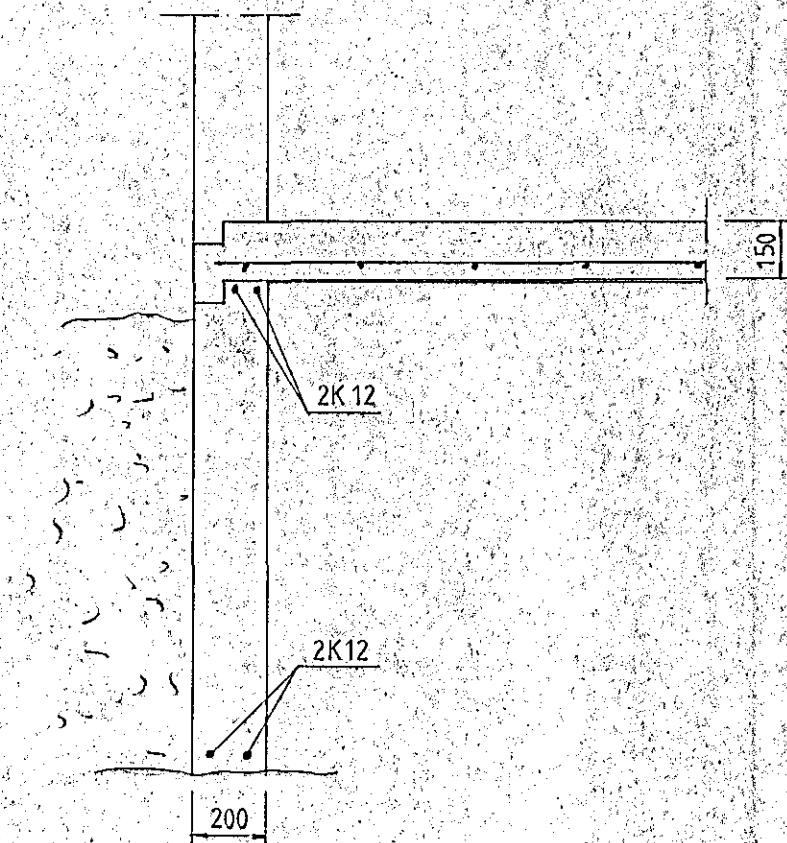

GRUNNMYND GÓLFLOTTU (1:50)

GRUNNMYND SPERRUR (1:50)

STEYPA: S200
STÁL: KS 40

BENDING YFIR GLUGGUM 3K10 OG 3K12 YFIR INNK. DYRUM
BENDING UNDIR OG ÚPP MED GLUGGUM OG DYRUM 2K10

SNEIÐING A-A

SNEIÐING B-B

SNEIÐING C-C