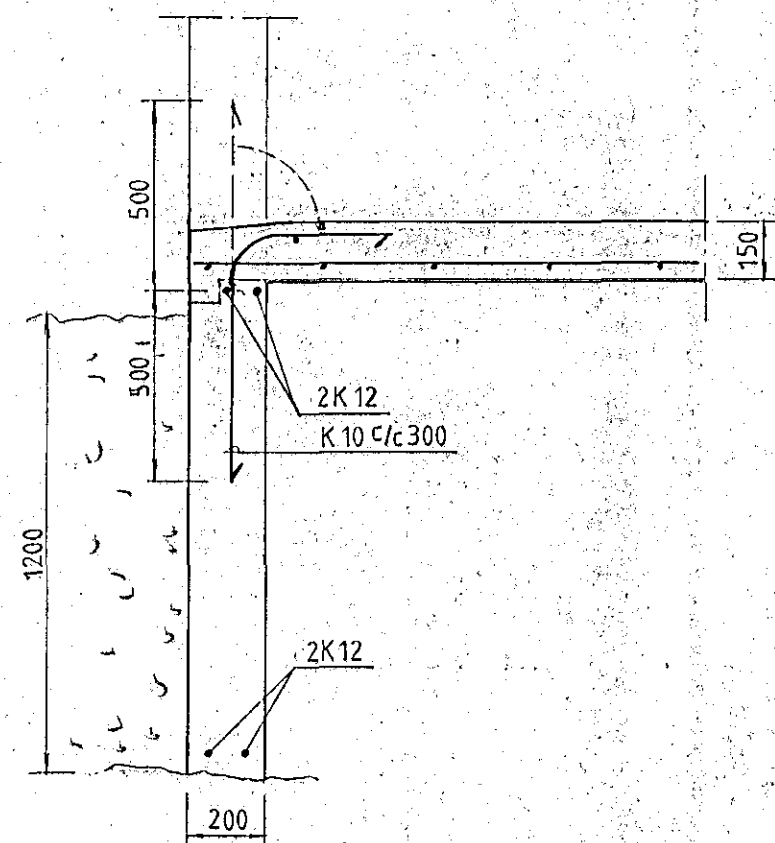

GRUNNMYND GÓLFLOTTU (1:50)

GRUNNMYND SPERRUR (1:50)

STEYPA: S200
STÁL: KS 40

BENDING YFIR GLUGGUM 3K10 OG 3K12 YFIR INNK. DYRUM
BENDING UNDIR OG ÚPP MED GLUGGUM OG DYRUM 2K10

SNEIÐING A-A

SNEIÐING B-B

SNEIÐING C-C