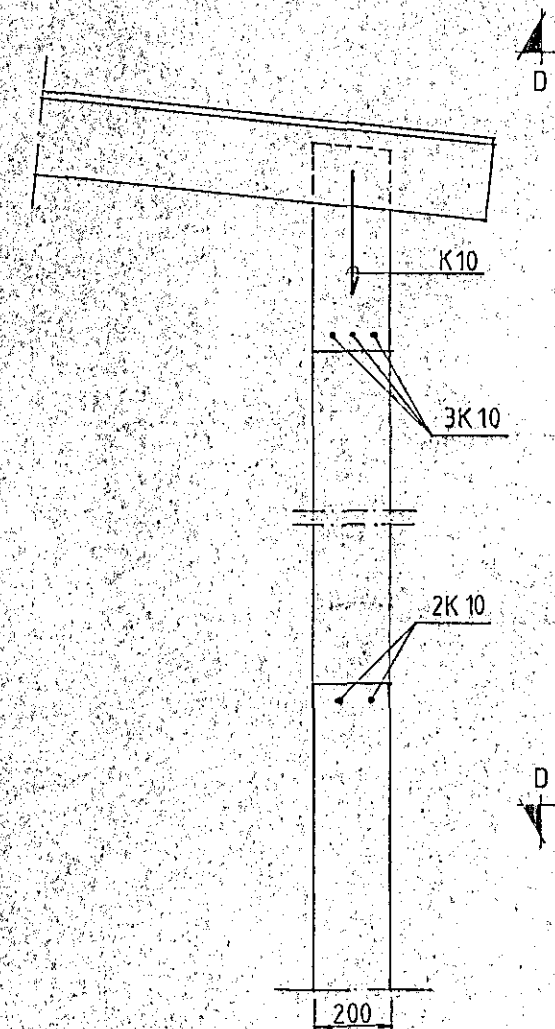

GRUNNMYND GÓLFLOTTU (1:50)

GRUNNMYND SPERRUR (1:50)

STEYPA: S200
STÁL: KS 40

BENDING YFIR GLUGGUM 3K10 OG 3K12 YFIR INNK. DYRUM
BENDING UNDIR OG ÚPP MED GLUGGUM OG DYRUM 2K10

SNEIÐING A-A

SNEIÐING B-B

SNEIÐING C-C