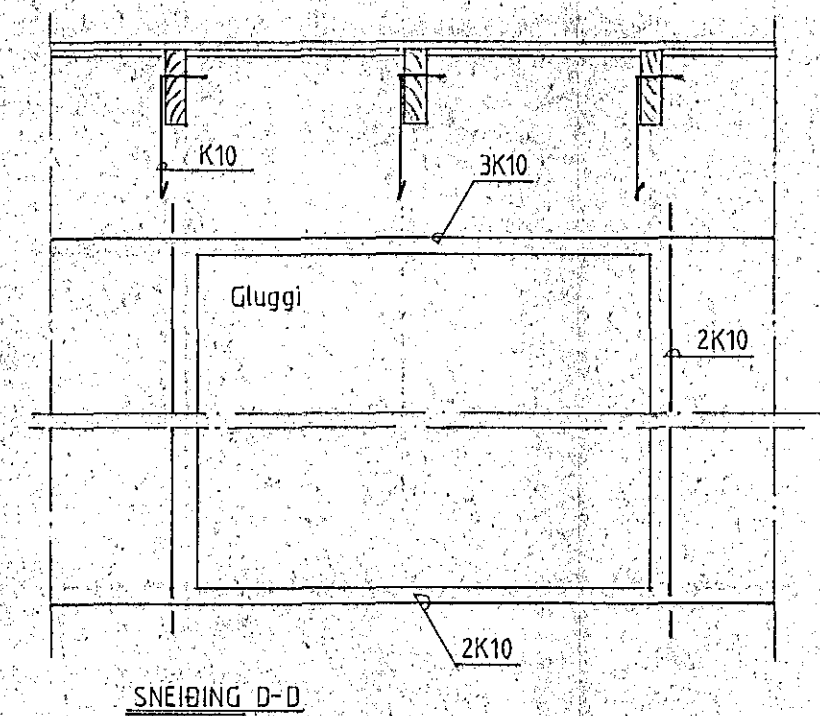

GRUNNMYND GÓLFLOTTU (1:50)

GRUNNMYND SPERRUR (1:50)

STEYPA: S200
STÁL: KS 40

BENDING YFIR GLUGGUM 3K10 OG 3K12 YFIR INNK. DYRUM
BENDING UNDIR OG ÚPP MED GLUGGUM OG DYRUM 2K10

SNEIÐING A-A

SNEIÐING B-B

SNEIÐING C-C