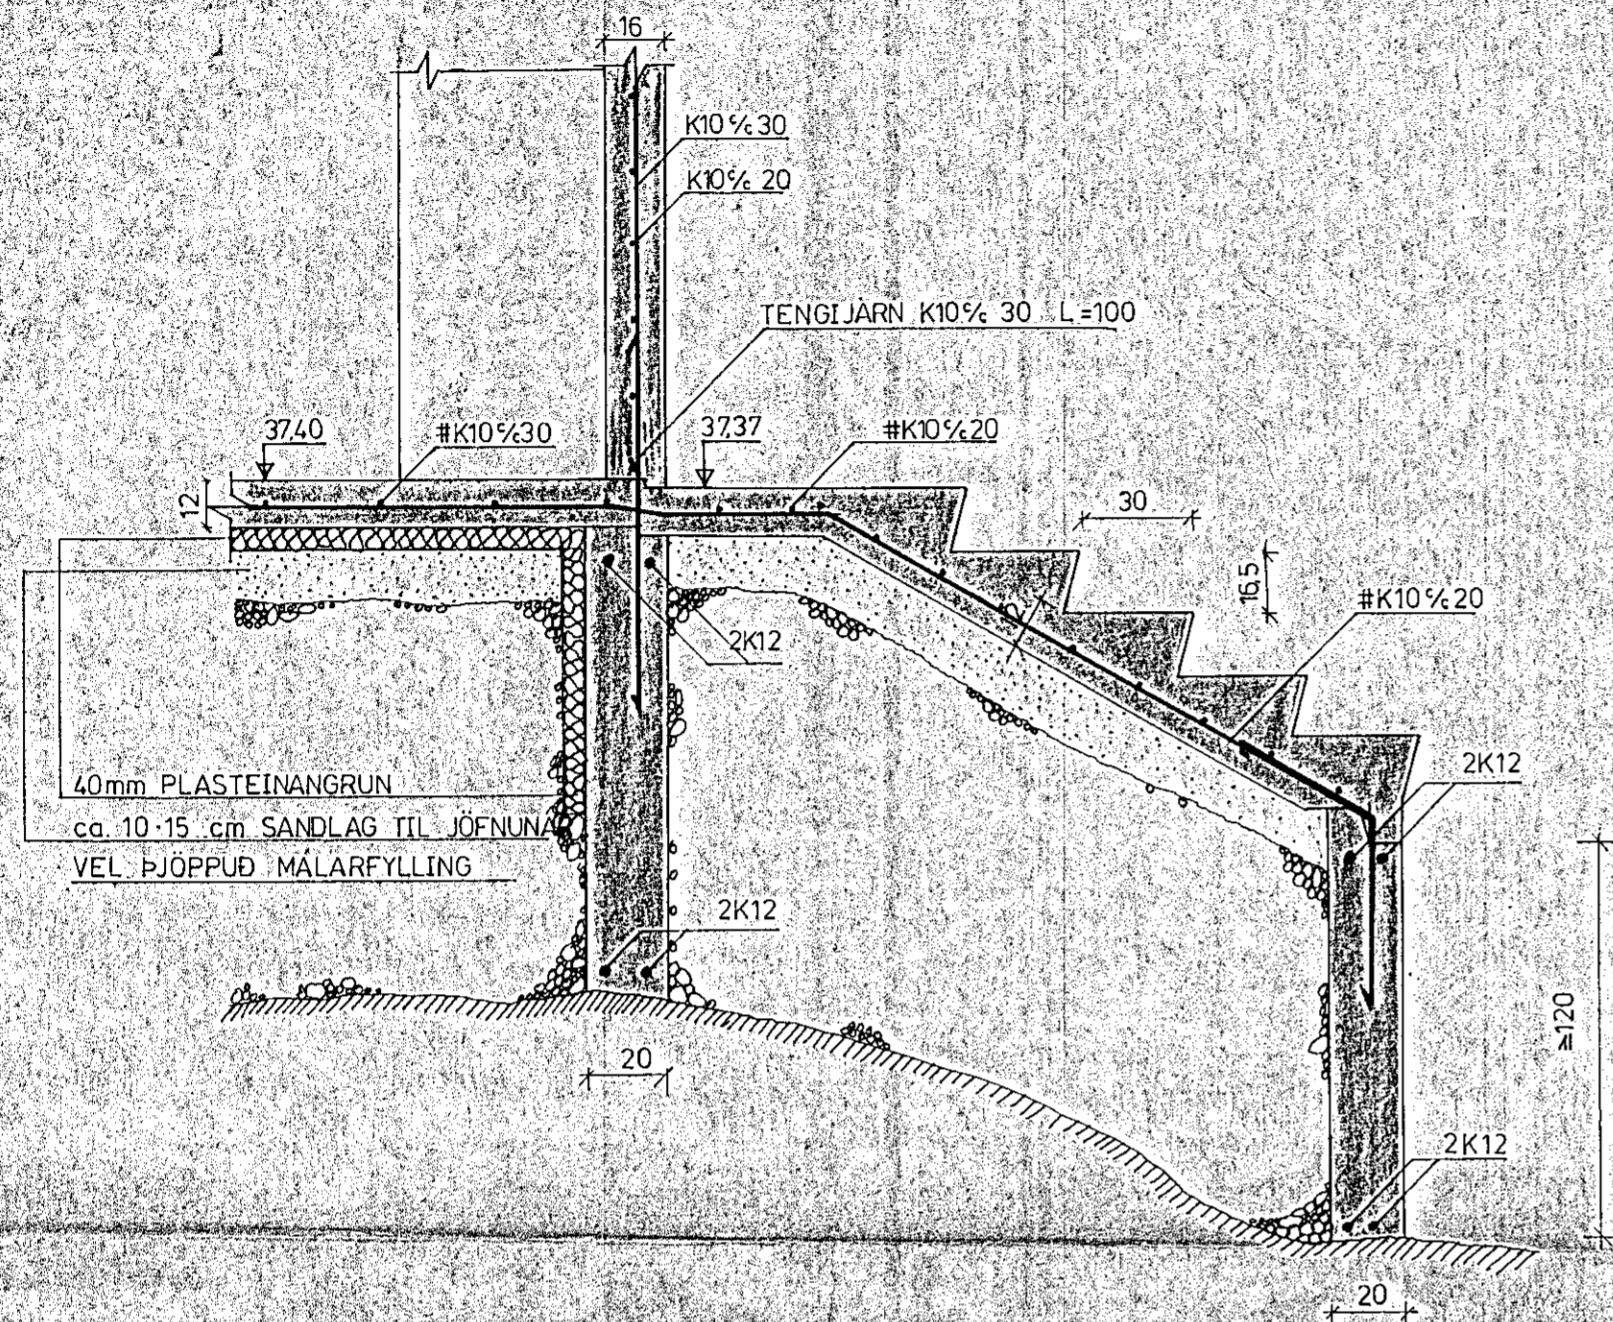

SNID A-A M 1:20