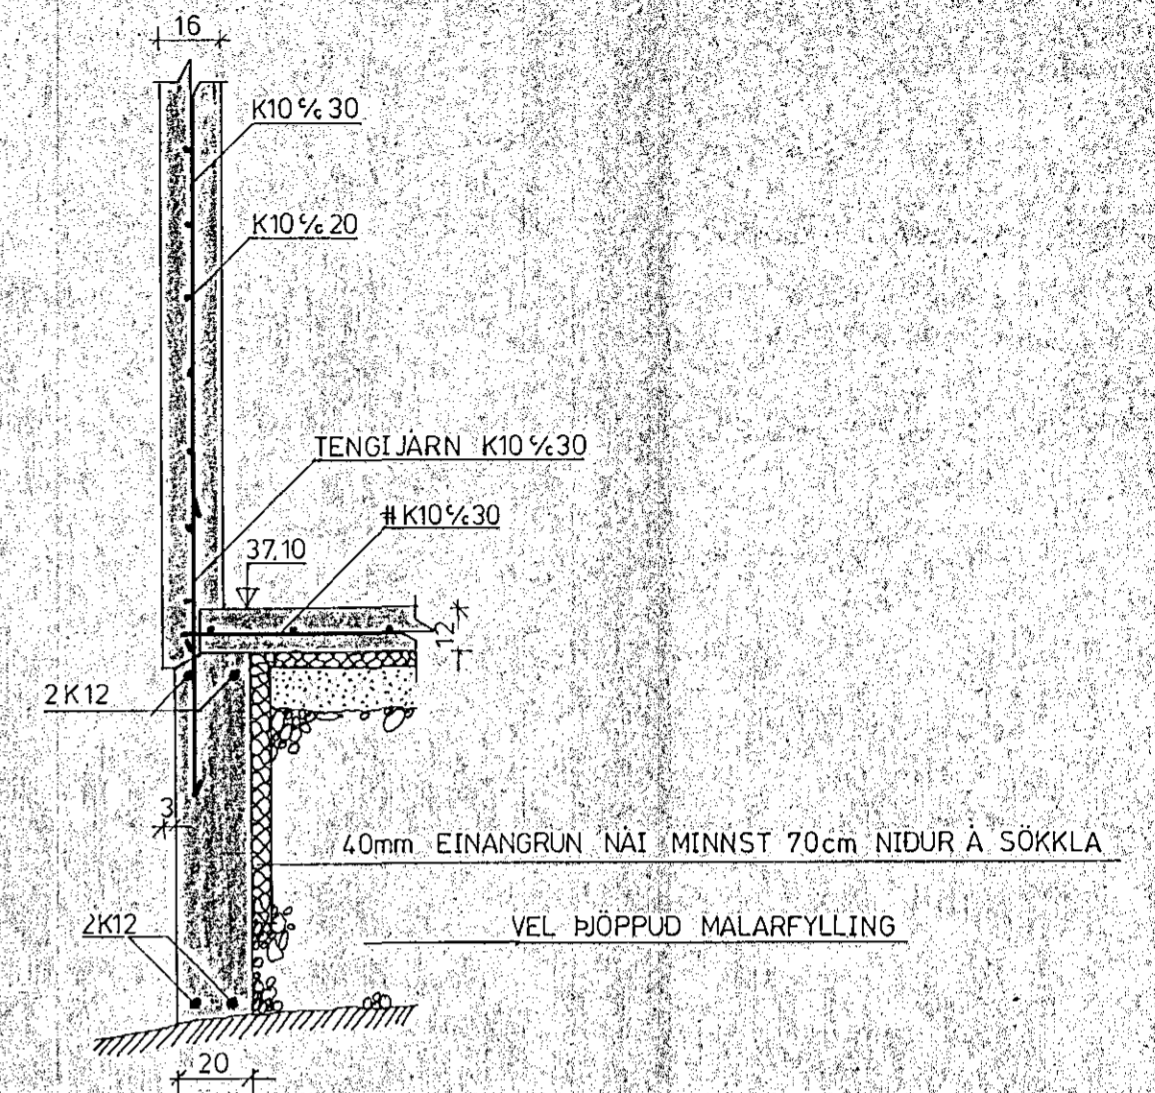

SNID C-C M 1:20