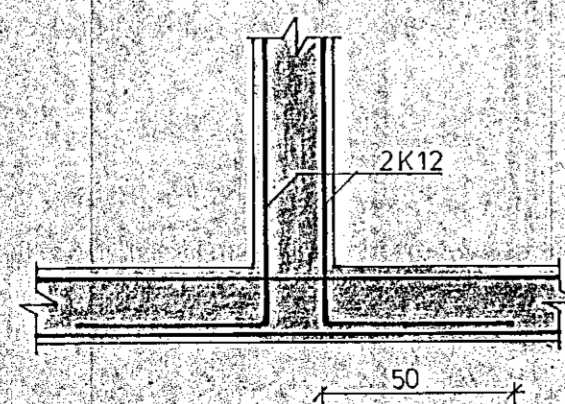

SNID A-A M 1:20

SNID B-B M 1:20

SNID C-C M 1:20

MYND D M 1:20

MYND E M 1:20

MOSABARD 16 HAFNARFIRÐI

JÄRNBENT STEINSTEYPA

SNID A-A, B-B, C-C OG MYND D OG E

BLAD: 1.3	VERK NR: A-021	MÆLIKVARDI: 1:20	ÚTGÁFA: A	DAGS: OKT 83
TEIKNAD: K.B.	HANNAD: K.B.	YFIRFARID: O.H.	SAMPYKKT: <i>Arakun</i>	FT.FI.

**VIDD** sf.  
TÆKNI OG TEIKNIDJONUSTA  
BRUNAVEGI 3 - 104 REYKJAVIK - SIMI: 30427