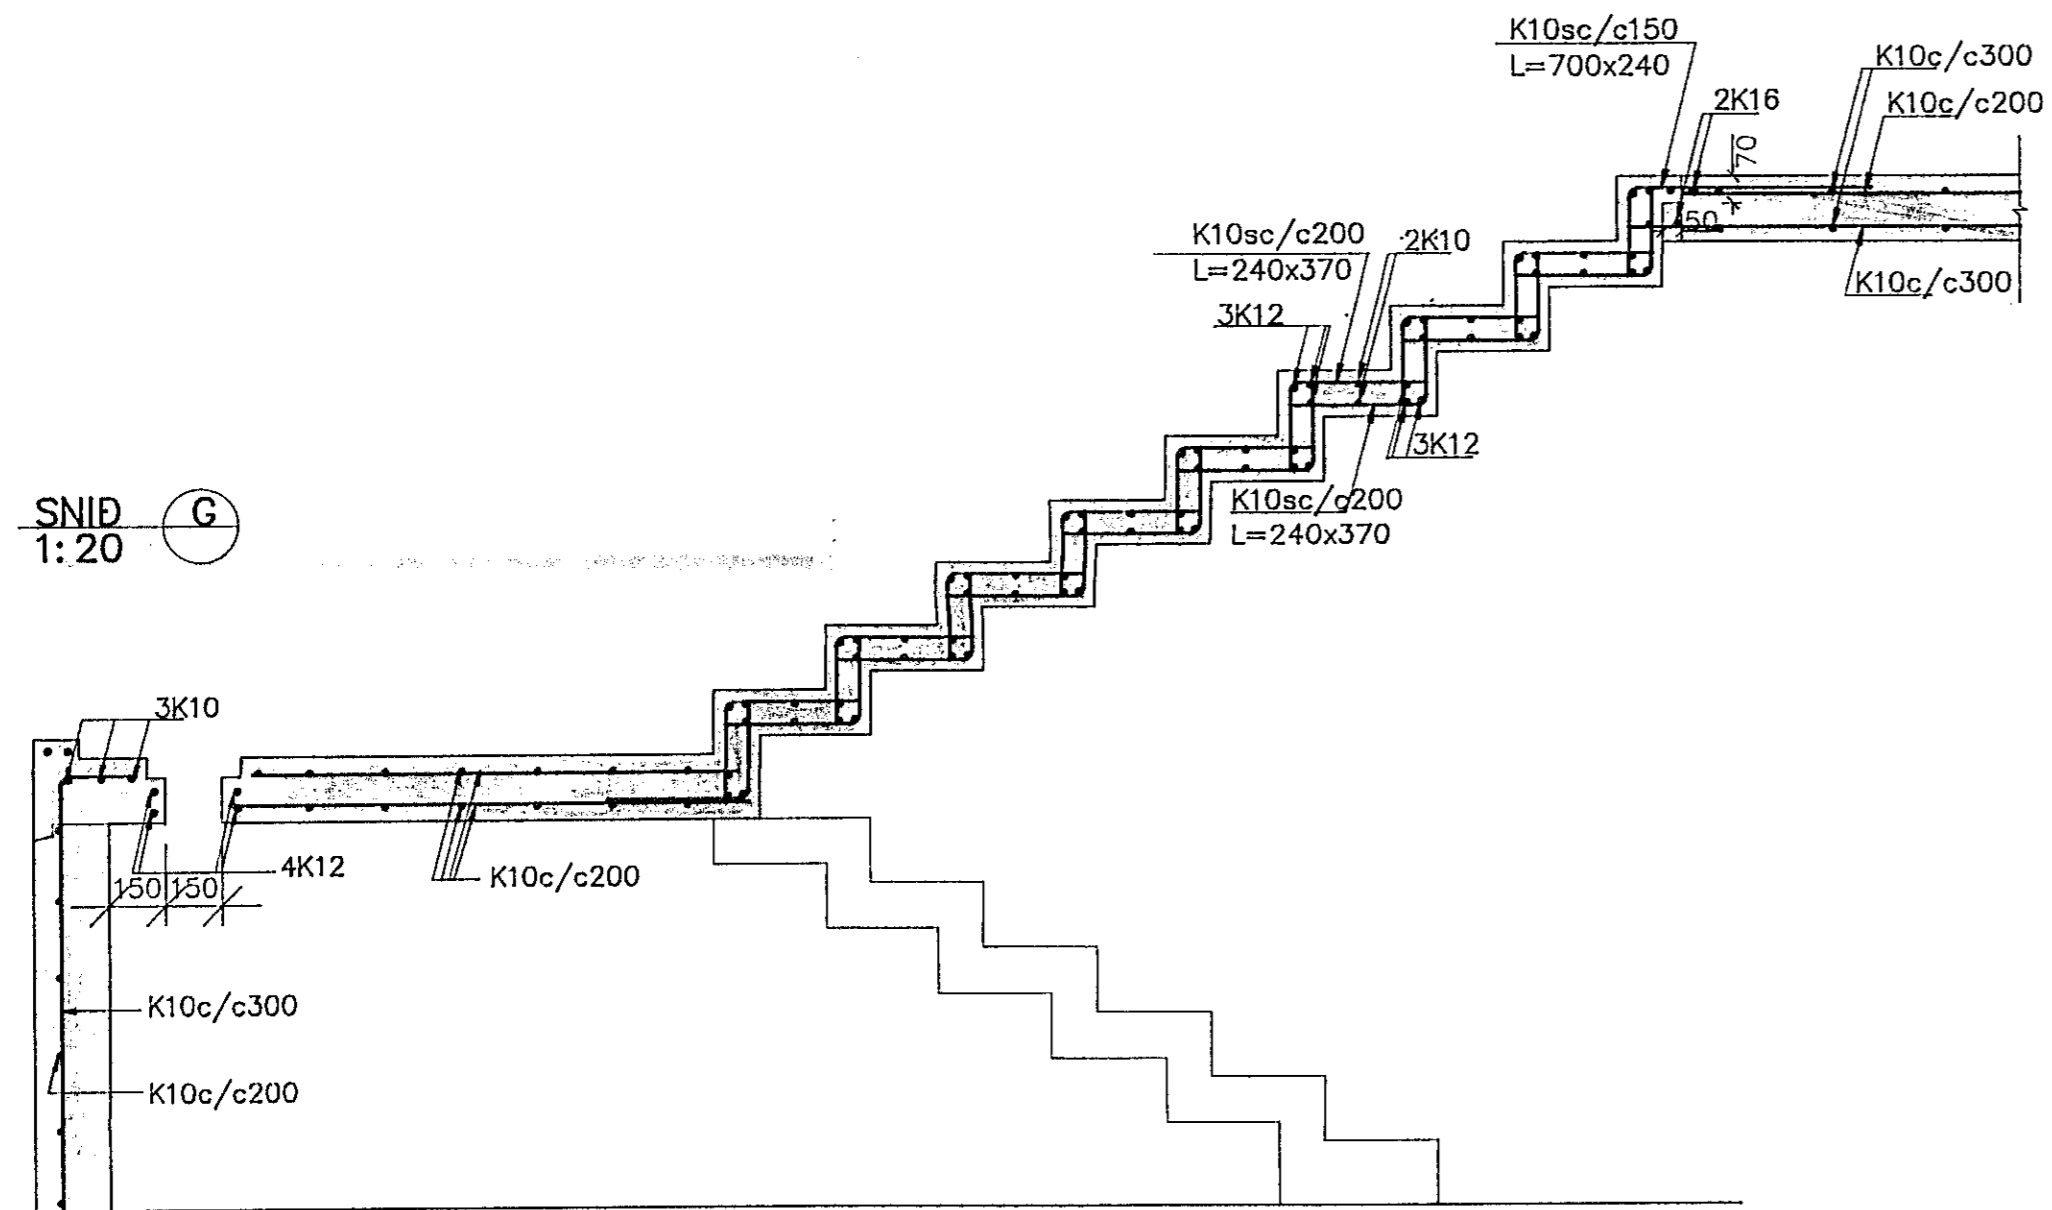

SNID F
1:20

SNID G
1:20

Þessi D málja er í uppl. 87

NÆFURHOLT 1, HAFNARFIRÐI			
		PLATA YFIR 1. HÆÐ	
		SNID	
Verkfæðistofa Stefáns og Björns sf. FRV <small>Reykjavíkurlausi 68, 220 Hafnarfirdi sími 91-851340</small>		Hannað BG	Teknað BG
		Daga 11.06.92	Sambýtt <i>Björn Pétursson</i>
		Yfirfarir	Blað nr
			B.04
		Mkv	1:20
		Verk nr	91.29