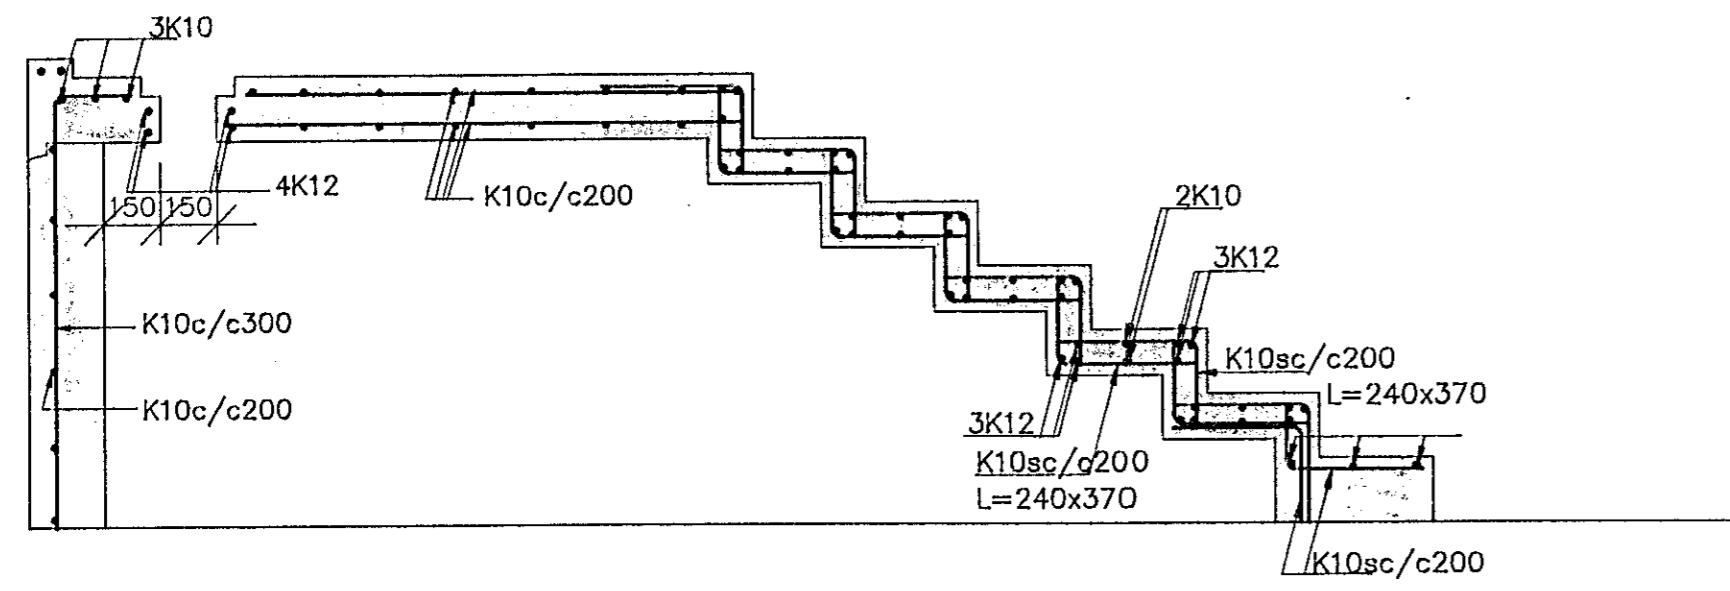

SNID F
1:20

SNID G
1:20

Þessi D málja er í uppl. 87

NÆFURHOLT 1, HAFNARFIRÐI			
		PLATA YFIR 1. HÆÐ	
		SNID	
Verkfæðistofa Stefáns og Björns sf. FRV <small>Reykjavíkurlausi 68, 220 Hafnarfirdi sími 91-851340</small>		Hannað BG	Teknað BG
		Daga 11.06.92	Sambýtt <i>Björn Pétursson</i>
		Yfirfarir	Blað nr
			B.04
		Mkv	1:20
		Verk nr	91.29