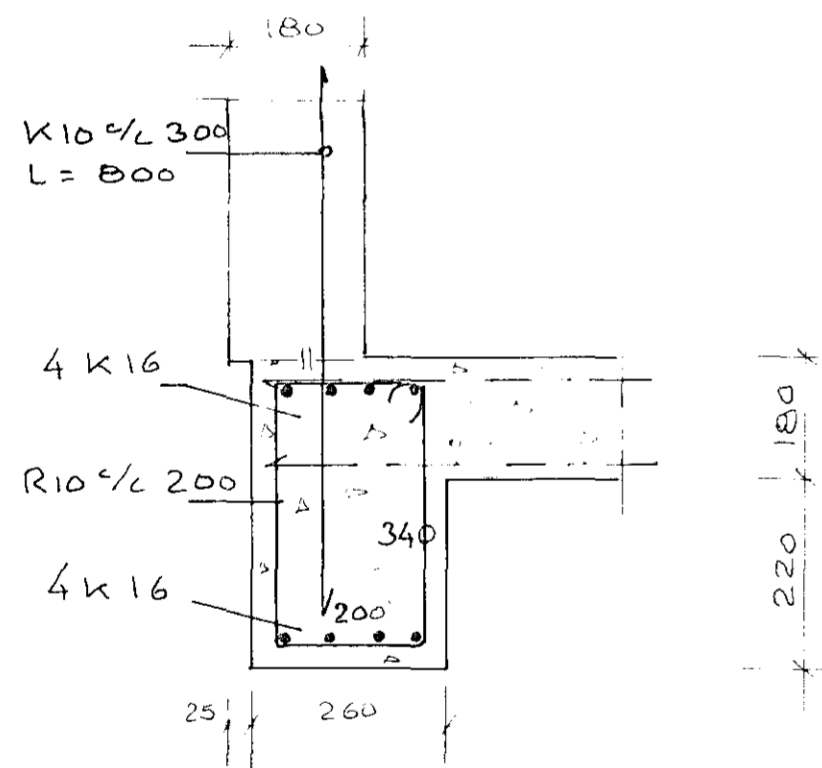

BITI 1

SVALIR

BITI 4

BITI 2

BITI 3

BITI 5

BITI 6

SÚLA 2

SÚLA 1

SÚLA 3

SÚLA 4

ÖLL ERFRI OG NEIÐR?
JÄRN Í BITUM ERU SEIN.

06 SEP 1991

DAGS	BREYTING		GJOH:
HANNAD	JÓN BERGSSON	VERKFR	VERKFRÆÐIHÖNNUN
TEIKNAD	DIPL. ING	M.V.F.I	SMÁRAHVAMMI 4, HAFNARF. S. 51974
YFIRFARID	SAMBYKKT	VERK	NÆFURHOLT 2
			SÚLUR OG BITAR
			M=110
			DAGS
			JÚLÍ '91