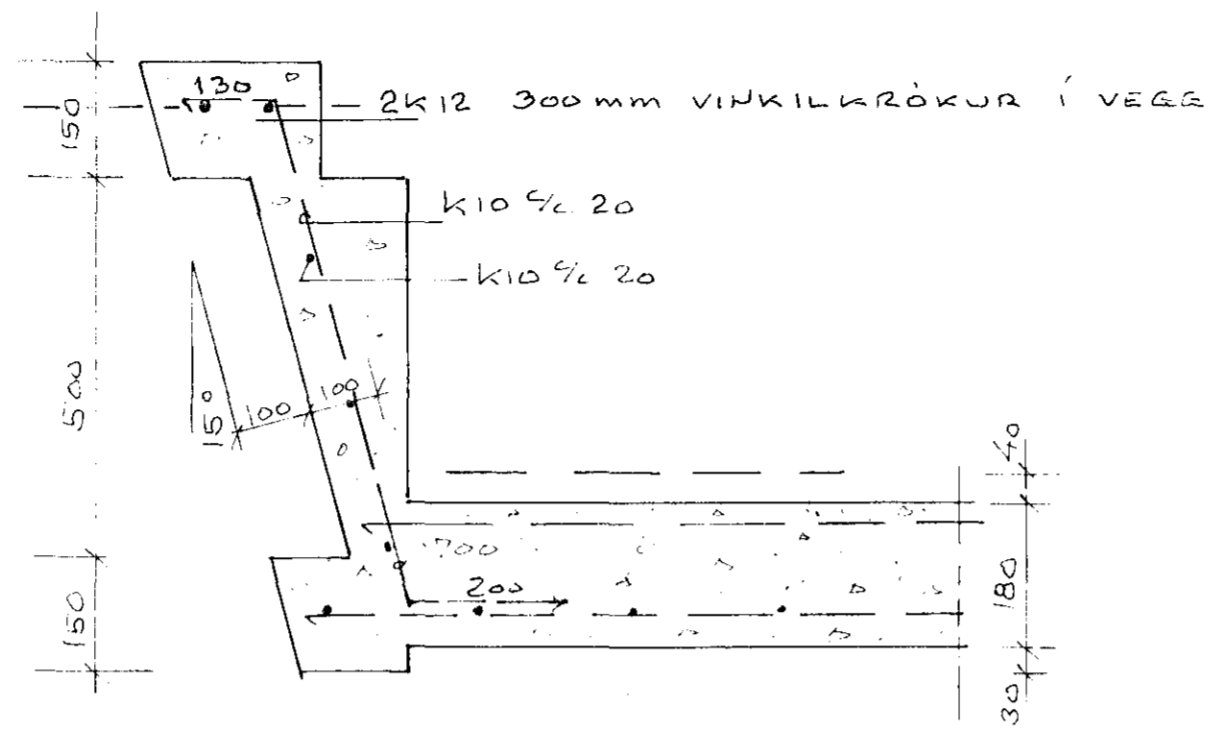

BITI 1

SVALIR

BITI 4

BITI 2

BITI 3

BITI 5

BITI 6

SÚLA 2

SÚLA 1

SÚLA 3

SÚLA 4

ÖLL ERFRI OG NEIÐR?
JÄRN Í BITUM ERU SEIN.

06 SEP 1991

DAGS	BREYTING		GJOH:
HANNAD	JÓN BERGSSON	VERKFR	VERKFRÆÐIHÖNNUN
TEIKNAD	DIPL. ING	M.V.F.I	SMÁRAHVAMMI 4, HAFNARF. S. 51974
YFIRFARID	SAMBYKKT	VERK	NÆFURHOLT 2
			SÚLUR OG BITAR
			M=110
			DAGS
			JÚLÍ '91