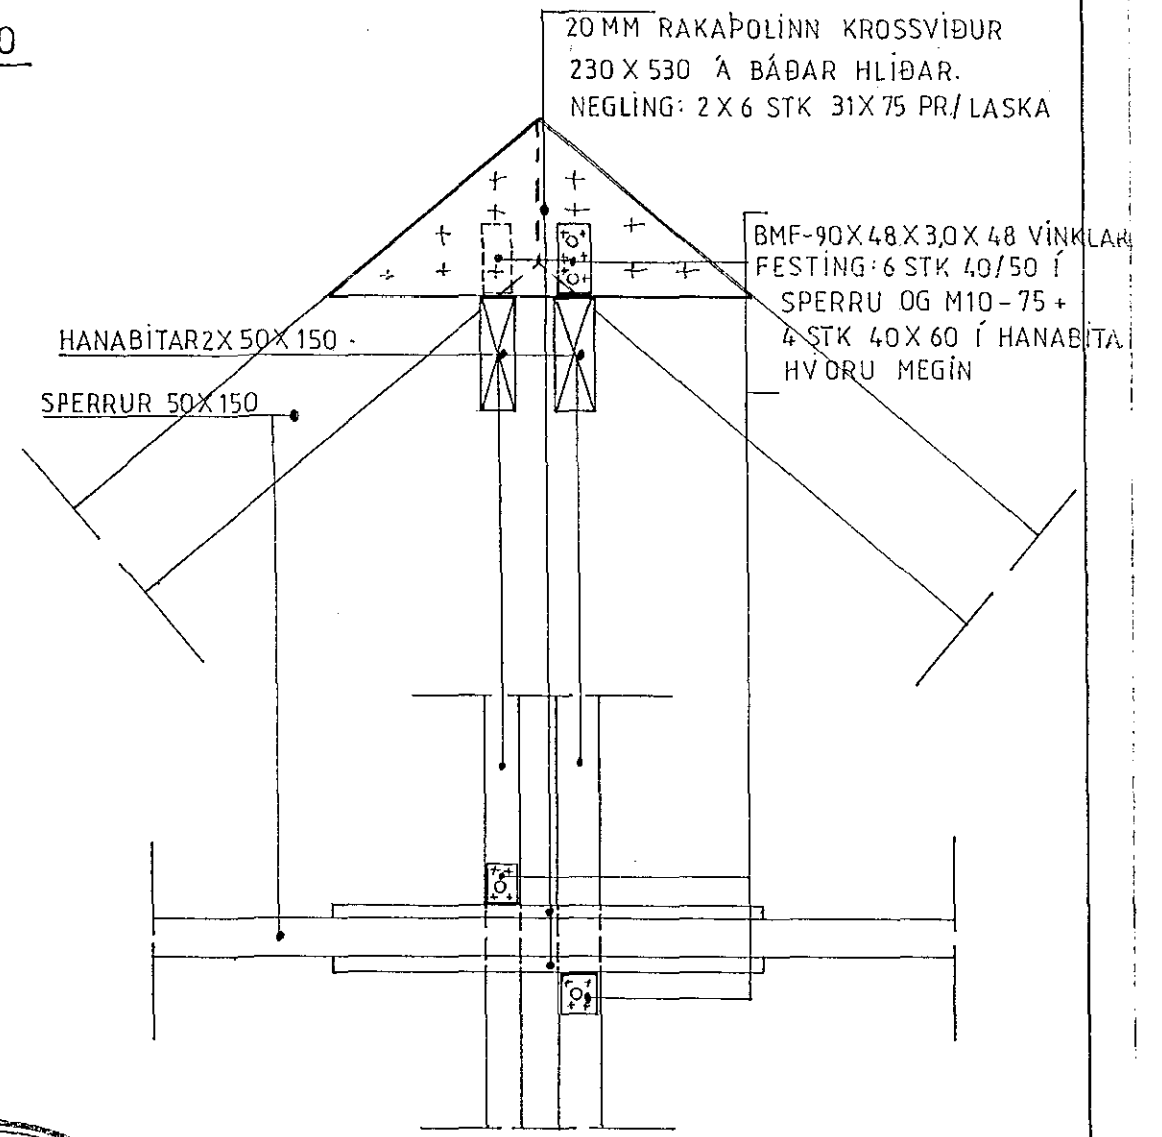

20MM RAKAPOLINN KROSSVIÐUR  
350X600 Á BÁÐAR HLIÐAR.  
NEGLING: 2X 6 STK. 31/75 PR./LASKA

SAMSETNING HANABANDSSPERRA M.1:10

GRUNNMYND RISHÆÐAR OG ÞAKVIÐA. M.1:50

SAMSETNING OG FESTING SPERRA Í KVISTI M.1:10