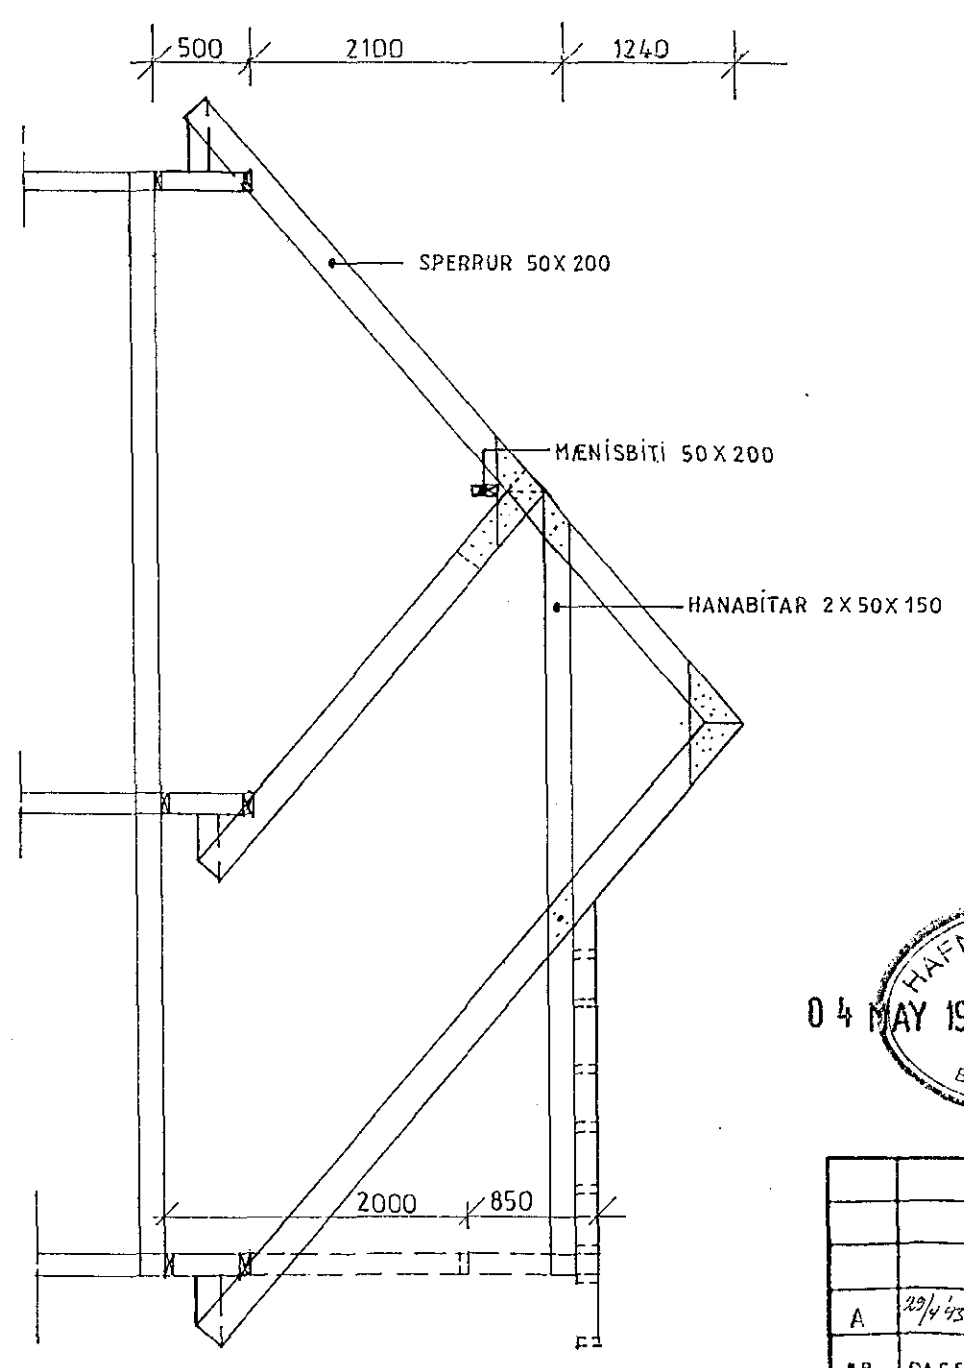

20MM RAKAPOLINN KROSSVIÐUR  
350X600 Á BÁÐAR HLIÐAR.  
NEGLING: 2X 6 STK. 31/75 PR./LASKA

SAMSETNING HANABANDSSPERRA M.1:10

GRUNNMYND RISHÆÐAR OG ÞAKVIÐA. M.1:50

SAMSETNING OG FESTING SPERRA Í KVISTI M.1:10