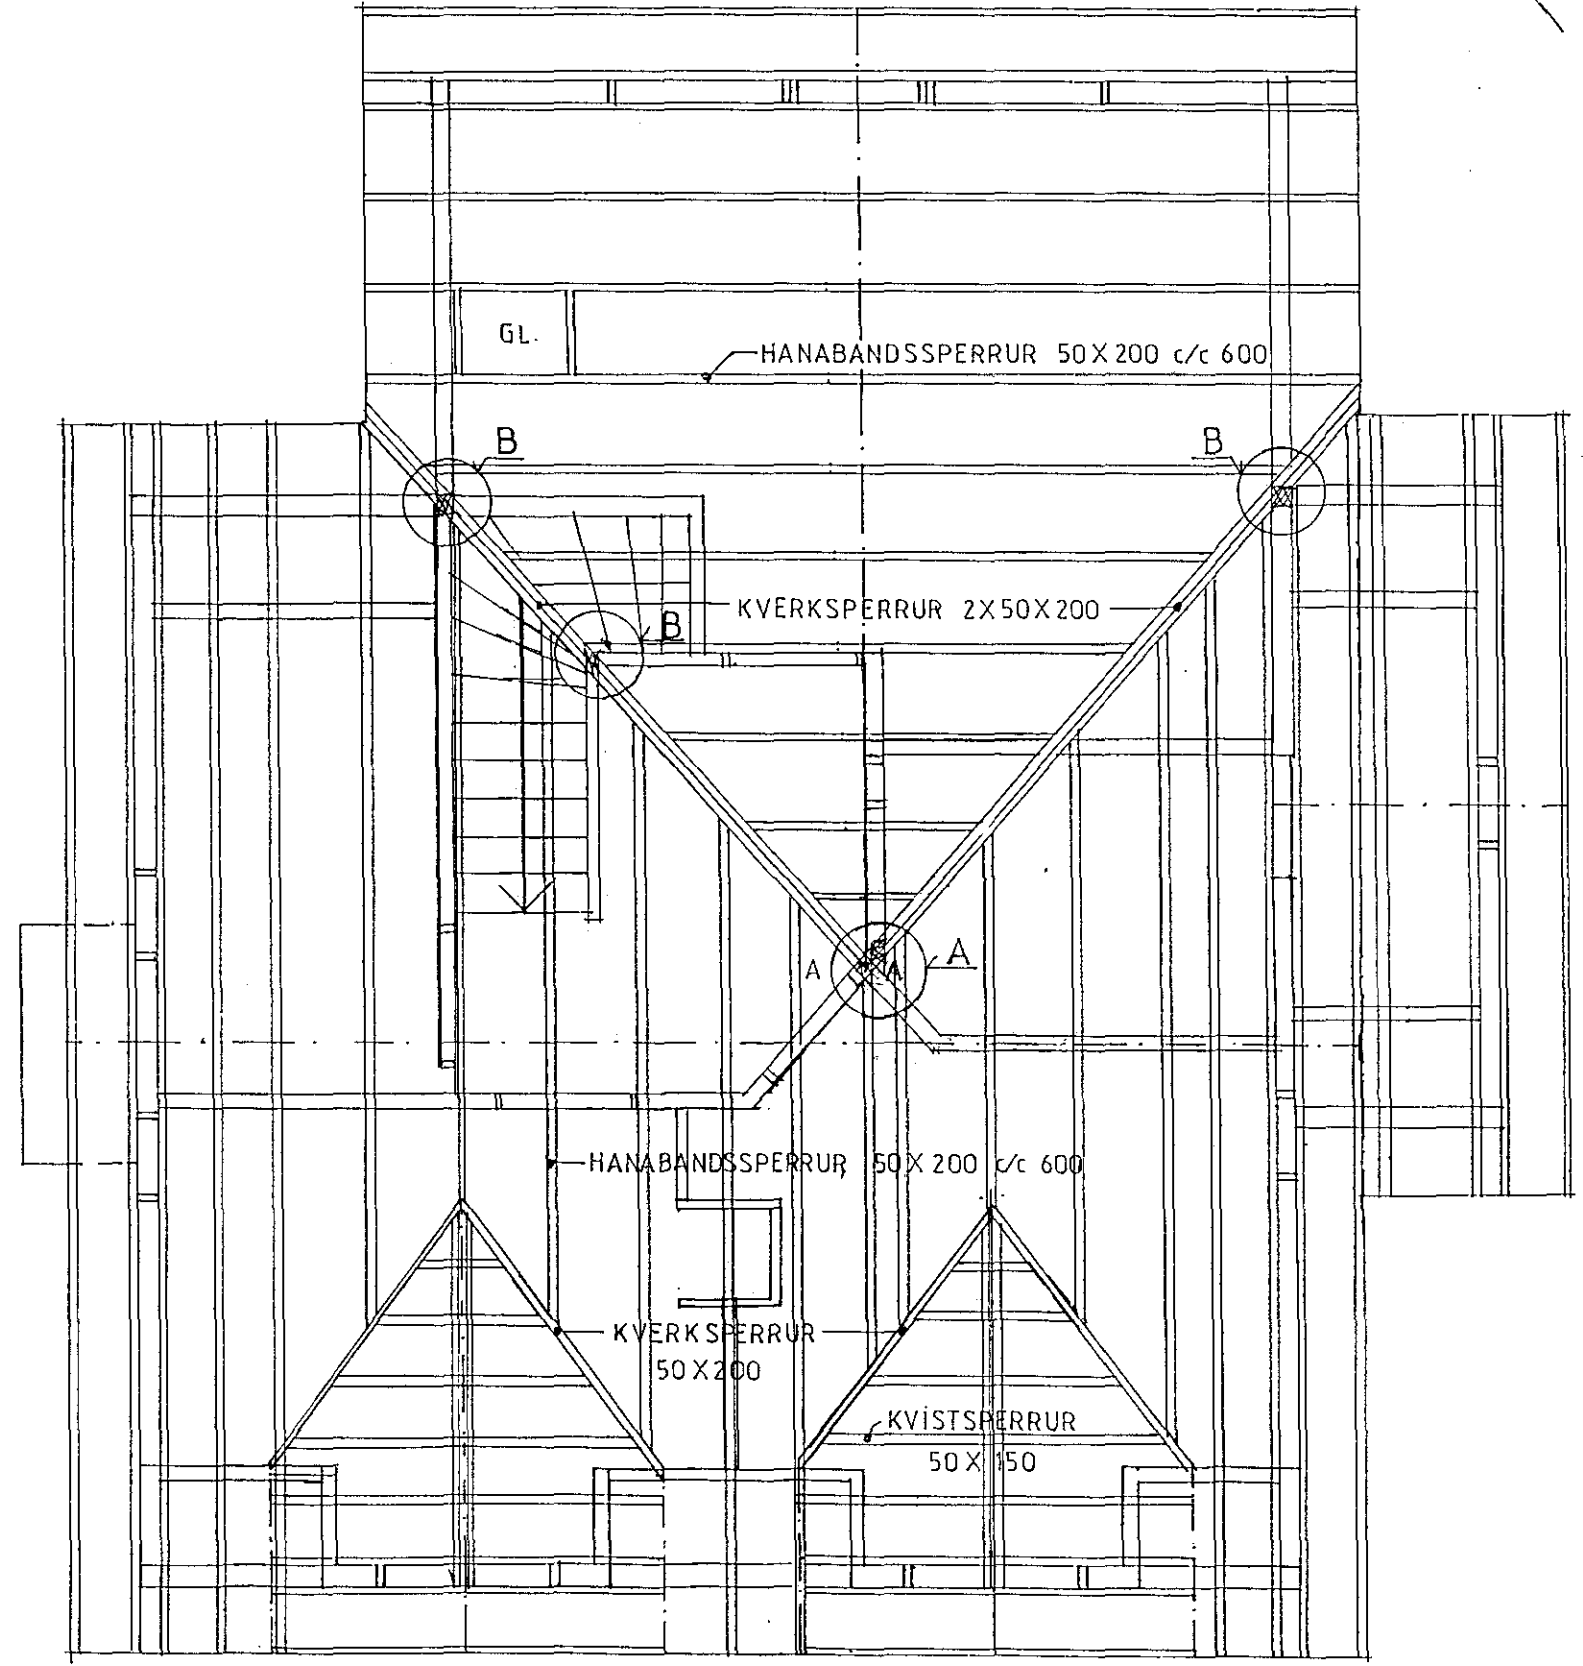

20MM RAKAPOLINN KROSSVIÐUR  
350X600 Á BÁÐAR HLIÐAR.  
NEGLING: 2X 6 STK. 31/75 PR./LASKA

SAMSETNING HANABANDSSPERRA M.1:10

GRUNNMYND RISHÆÐAR OG ÞAKVIÐA. M.1:50

SAMSETNING OG FESTING SPERRA Í KVISTI M.1:10