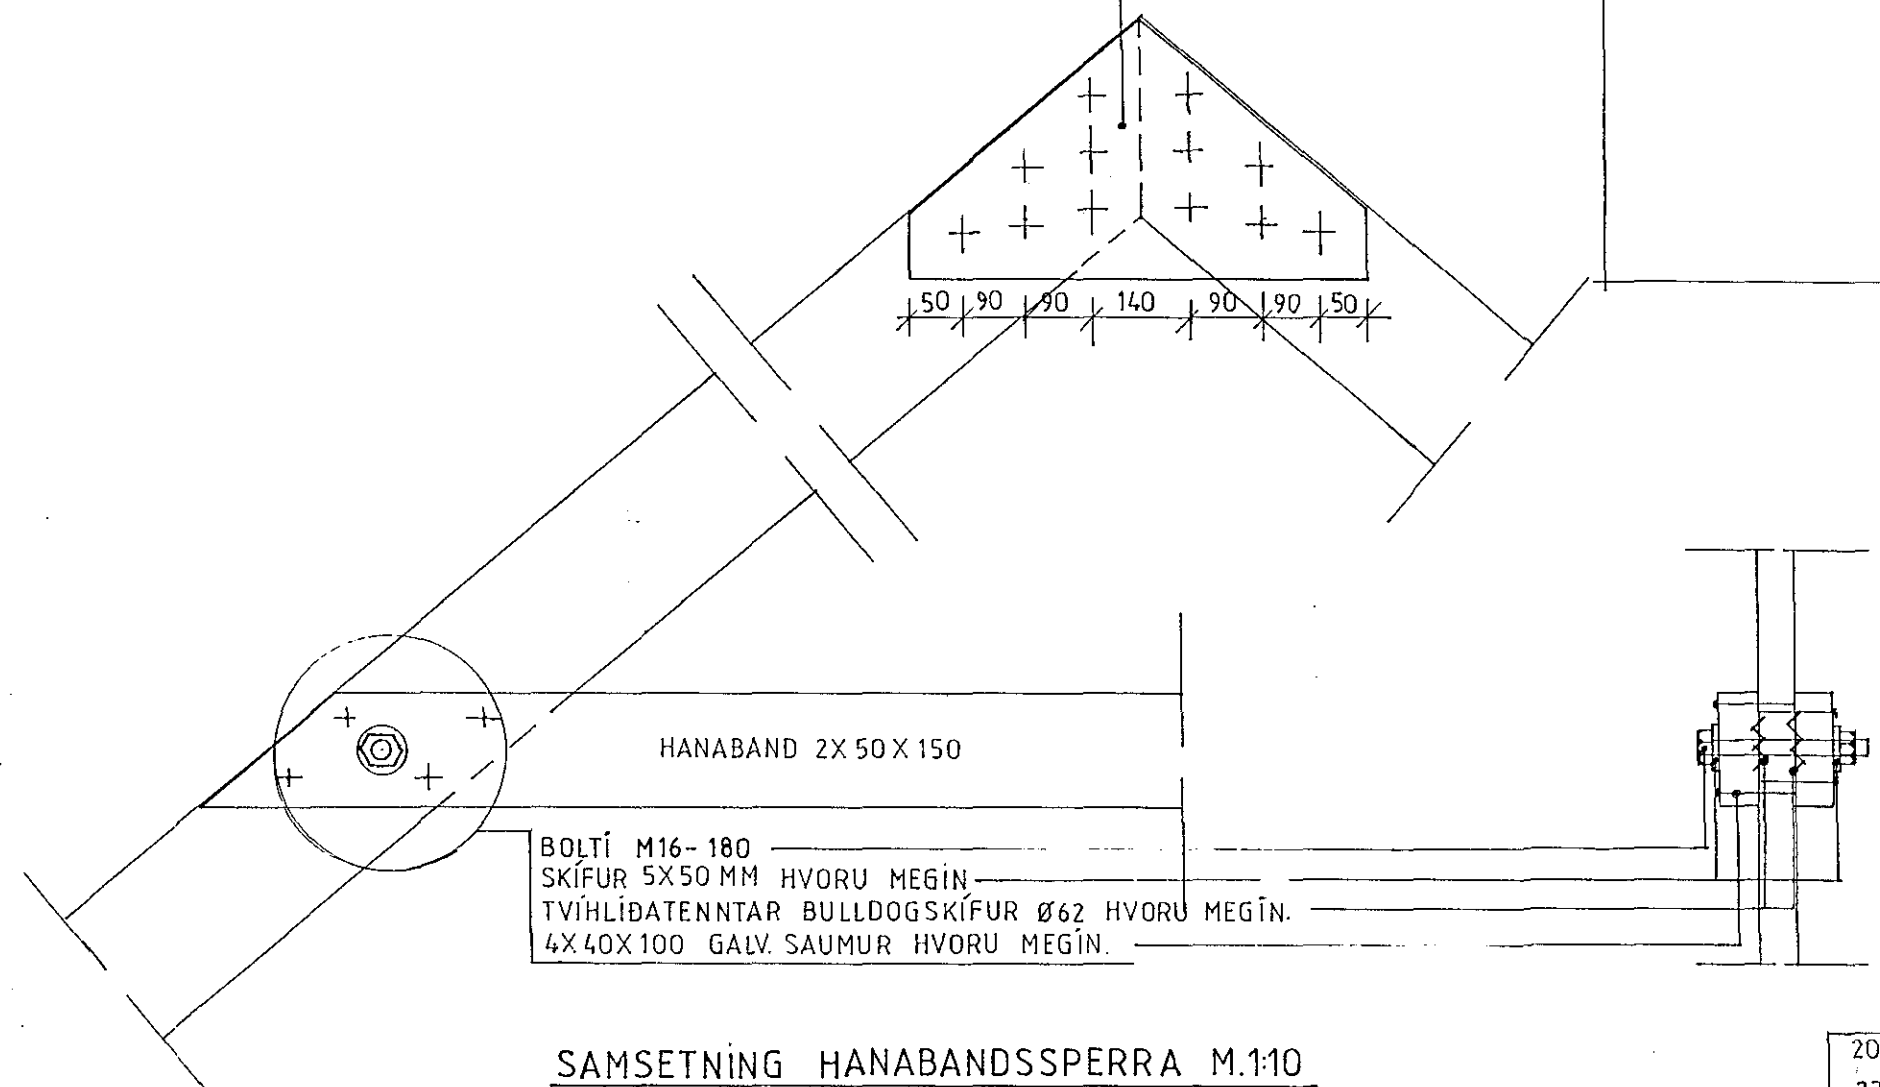

20MM RAKAPOLINN KROSSVIÐUR  
350X600 Á BÁÐAR HLIÐAR.  
NEGLING: 2X 6 STK. 31/75 PR./LASKA

SAMSETNING HANABANDSSPERRA M.1:10

GRUNNMYND RISHÆÐAR OG ÞAKVIÐA. M.1:50

SAMSETNING OG FESTING SPERRA Í KVISTI M.1:10