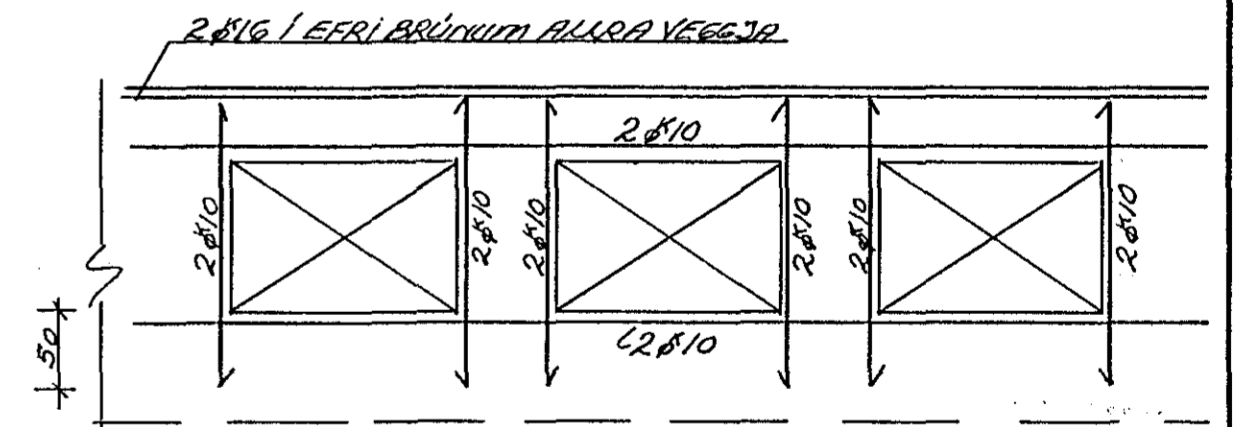

JÄRNALÖGN MEDFRAMGLUGGUM OG GÖNGUDYRUM MELIKV. ÖVISS