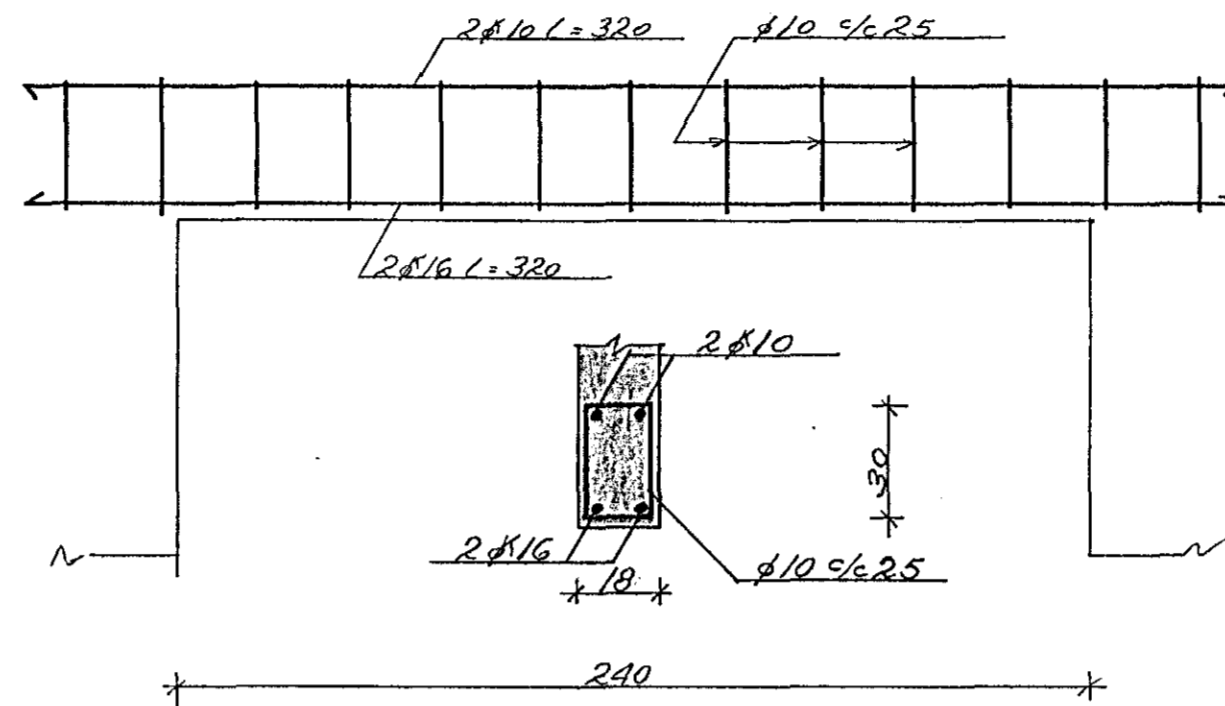

BITI YFIR DYRUM 1:20