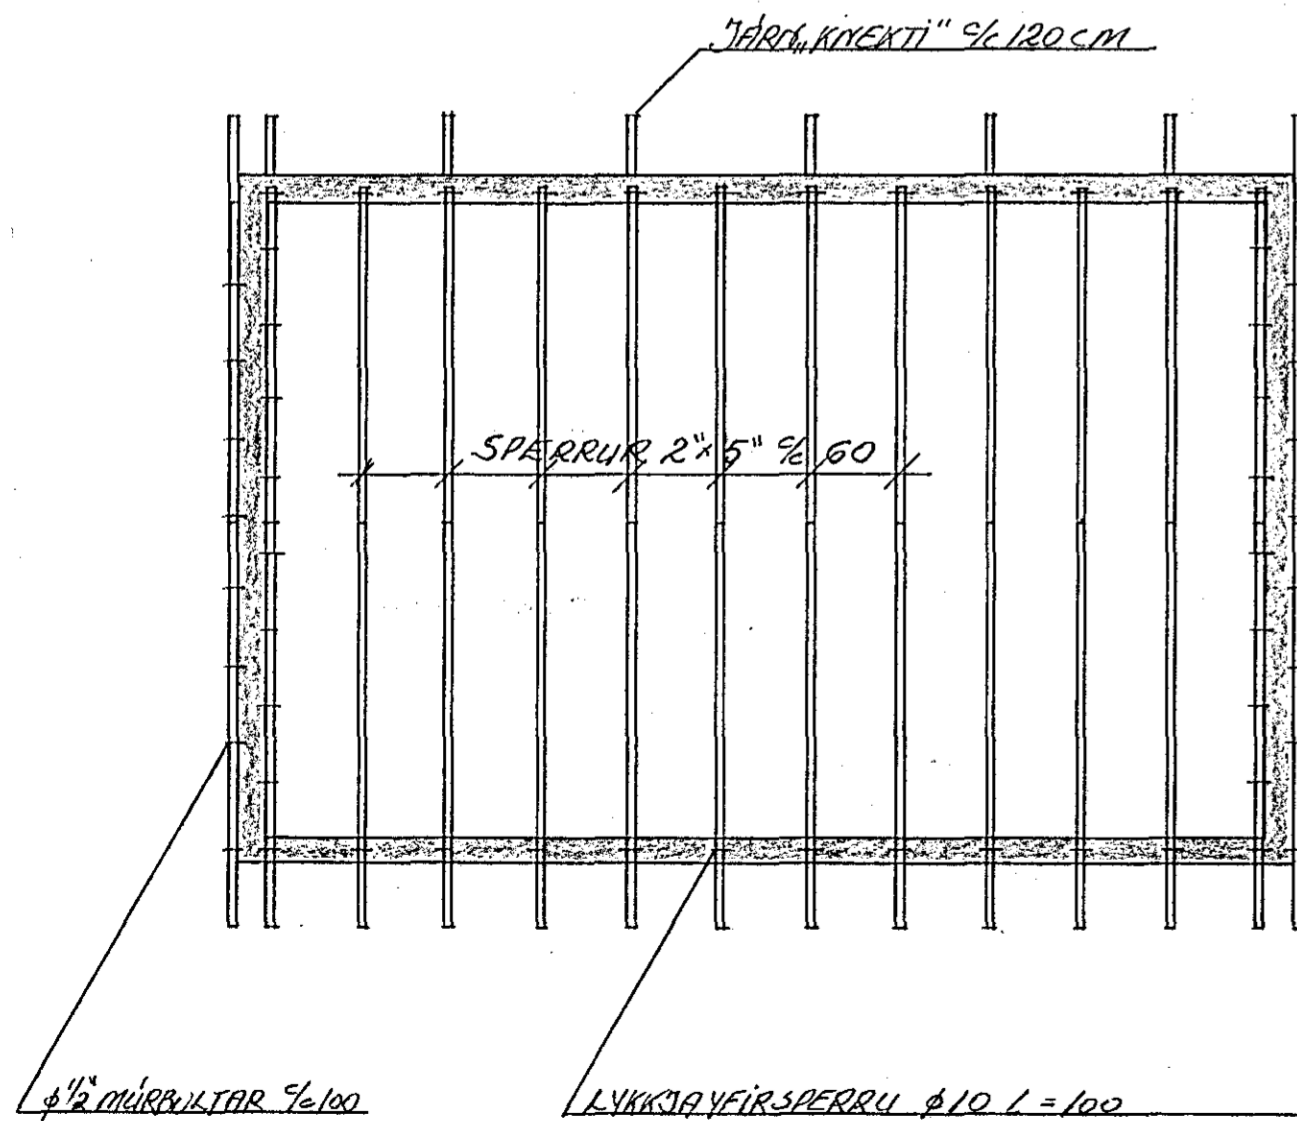

ÞAK, GRUNNMYND 1:50