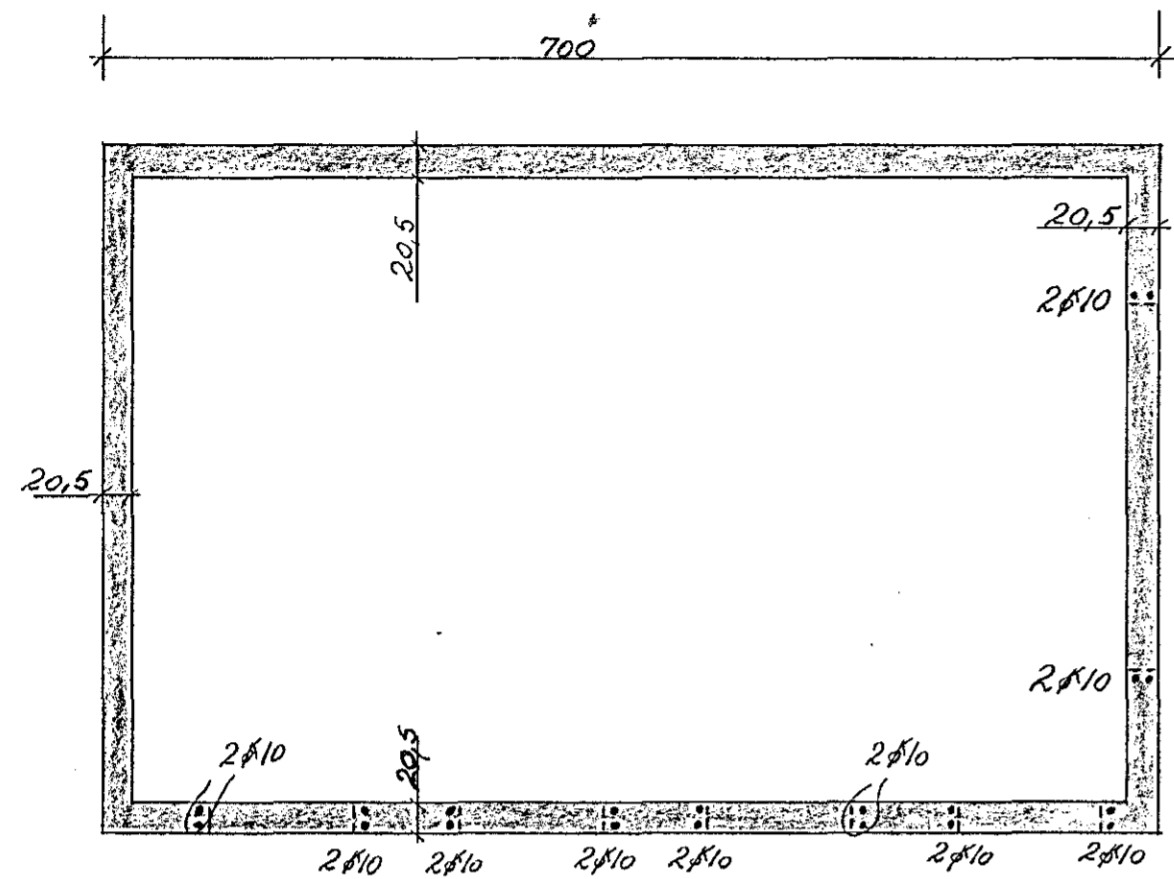

UNDIRSTÖÐUR GRUNNMYND 1:50