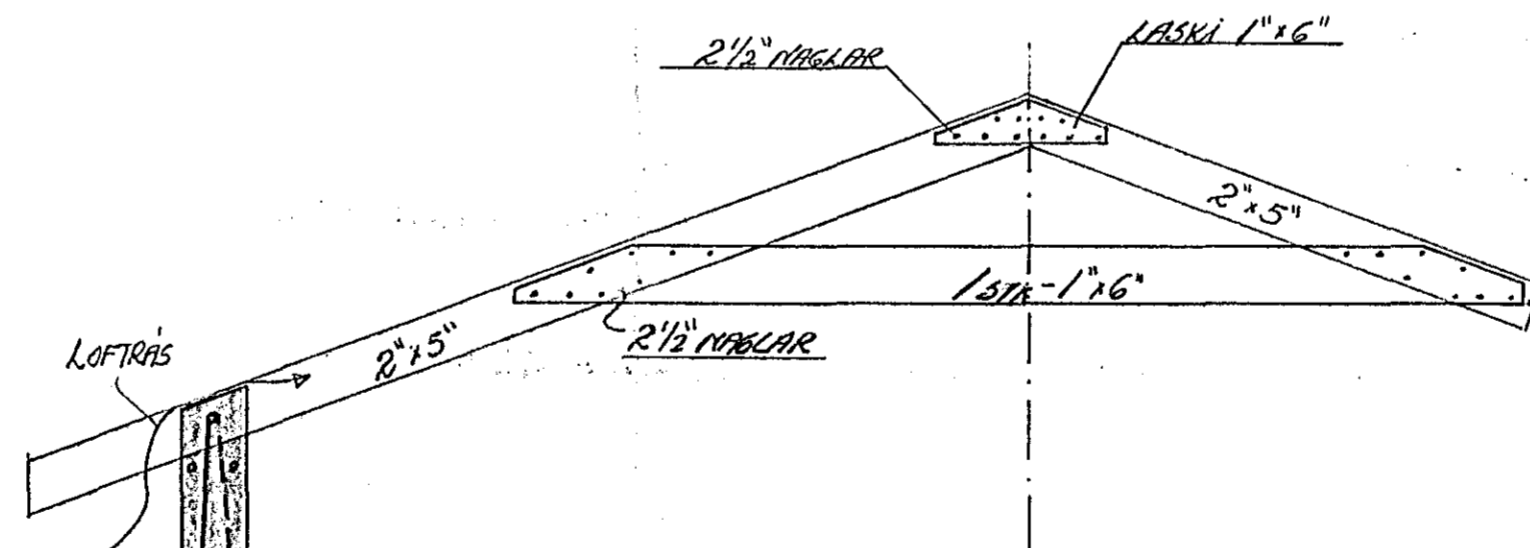

SNIÐ Í ÞAK 1:20