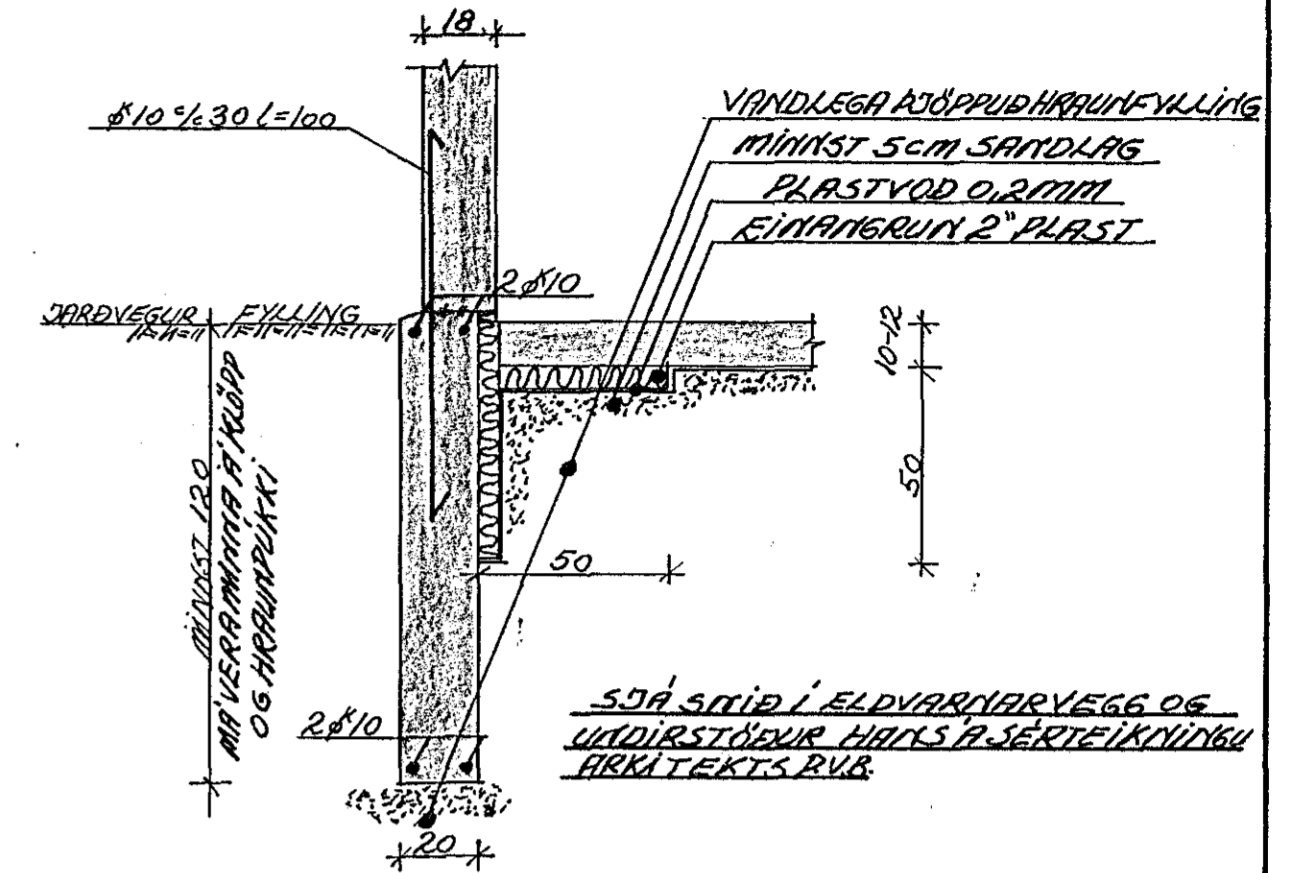

ÚTVEGGIR UNDIRSTÖÐUR, SNIÐ 1:20