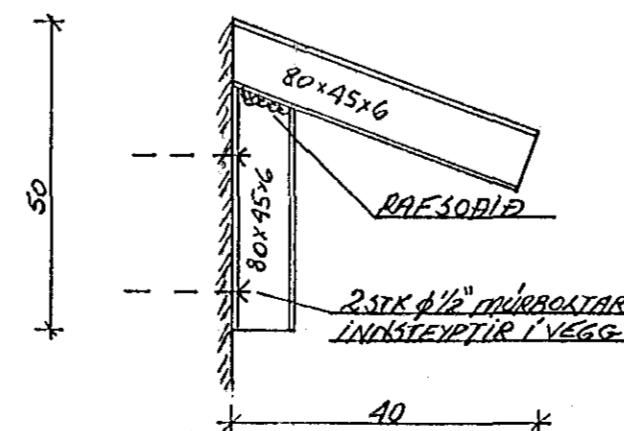

FESTING KNEKTA