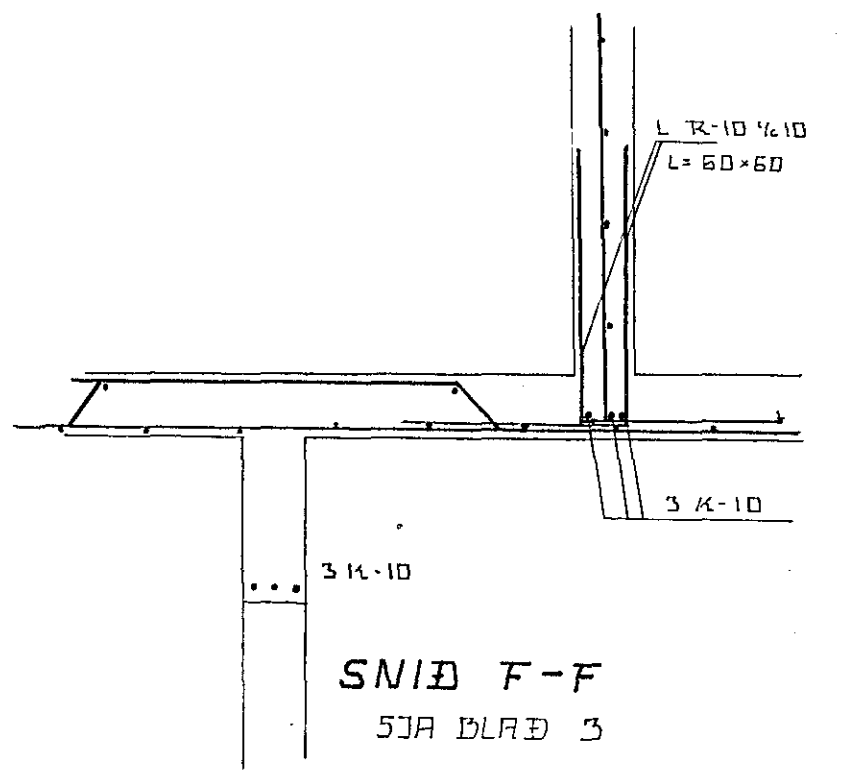

C

SNIB C-C 1:20

SKÝRINGAR:

————— JÄRN Í NEÐRI BRÚN PLÖTU
 - - - - - JÄRN Í EFRI BRÚN PLÖTU
 VERÐI HÚS ÖMÜRKHJÓÐMÖLUN SKAL NOTA STEYPU S-200 Í
 ÖTVEGGI EN S-150 Í PLÖTUR OG INNVEGGI
 VERÐI HÚS MÖRHJÓÐ UTAN SKAL NOTA STEYPU S-180
 Í VEGGI OG PLÖTUR
 STÁL SKAL VERA K_s 40 K_d = 2100 K_b/cm² AUÐKENNT MEÐ K Á
 TEIKNINGU Í LYKKJUM SKAL VERA STÁL 39 AUÐKENNT
 MEÐ R Á TEIKNINGU
 UPP MEÐ OG UNDIR GLUGGA OG HURÐAROP KOMI 2 K-10
 EN YFIR ÖP KOMI 3 K-10 NEMA ANVARÐ SÉ TEKID FRAM Á
 TEIKNINGU. JÄRNSKULU NÁ MINNST 60cm ÖT FYRIR VEGSOP
 Í ALLA VEGGI STIGAHÚSS KOMI EINFÖLD JÄRNAR BRIND K-8 1/2 25 Í
 BÄÐAR ÁTTIR
 SKEYTILENGD K-8 1/2 45cm K-10 1/2 50cm K-12 1/2 60cm
 EKKI MÁ SKEYTA NEMA 1/2 JÄRNA Í SAMANSDI
 JÄRNA MÁL ERU Í mm
 ÖNNUR MÁL ERU Í cm.