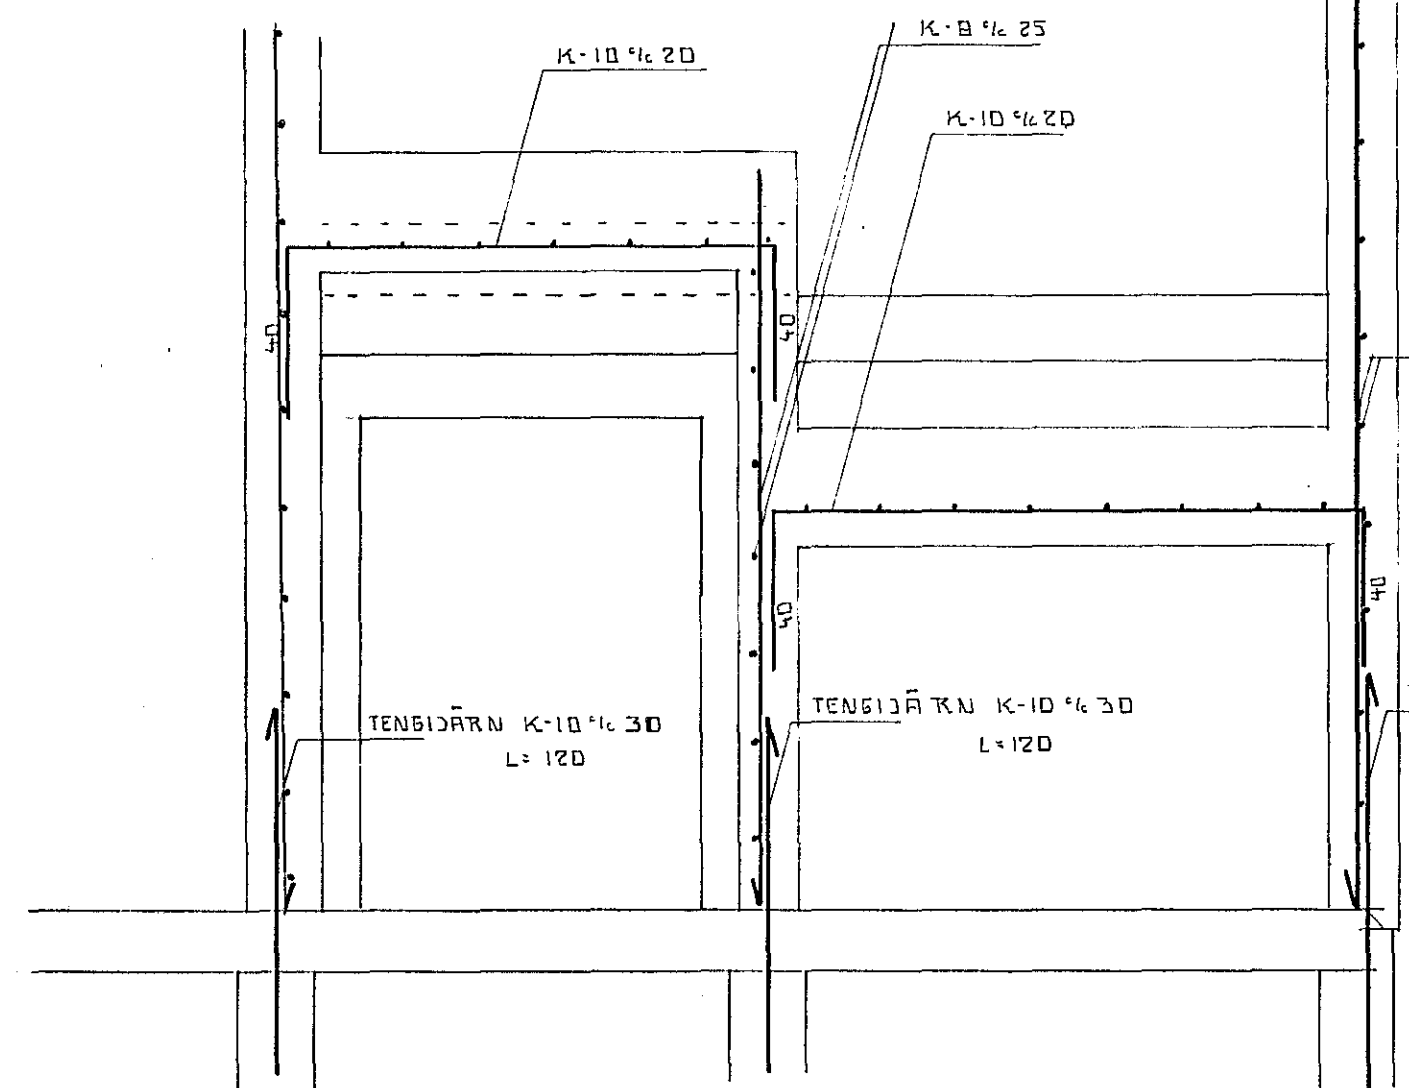

C

SNIB C-C 1:20

SKÝRINGAR:

————— JÄRN Í NEÐRI BRÚN PLÖTU
 - - - - - JÄRN Í EFRI BRÚN PLÖTU
 VERÐI HÚS ÖMÜRKHJÓÐMÖLUN SKAL NOTA STEYPU S-200 Í
 ÖTVEGGI EN S-150 Í PLÖTUR OG INNVEGGI
 VERÐI HÚS MÖRHJÓÐ UTAN SKAL NOTA STEYPU S-180
 Í VEGGI OG PLÖTUR
 STÁL SKAL VERA K_s 40 K_d = 2100 K_b/cm² AUÐKENNT MEÐ K Á
 TEIKNINGU Í LYKKJUM SKAL VERA STÁL 39 AUÐKENNT
 MEÐ R Á TEIKNINGU
 UPP MEÐ OG UNDIR GLUGGA OG HURÐAROP KOMI 2 K-10
 EN YFIR ÖP KOMI 3 K-10 NEMA ANVARÐ SÉ TEKID FRAM Á
 TEIKNINGU. JÄRNSKULU NÁ MINNST 60cm ÖT FYRIR VEGSOP
 Í ALLA VEGGI STIGAHÚSS KOMI EINFÖLD JÄRNAR BRIND K-8 1/2 25 Í
 BÄÐAR ÁTTIR
 SKEYTILENGD K-8 1/2 45cm K-10 1/2 50cm K-12 1/2 60cm
 EKKI MÁ SKEYTA NEMA 1/2 JÄRNA Í SAMANSDI
 JÄRNA MÁL ERU Í mm
 ÖNNUR MÁL ERU Í cm.