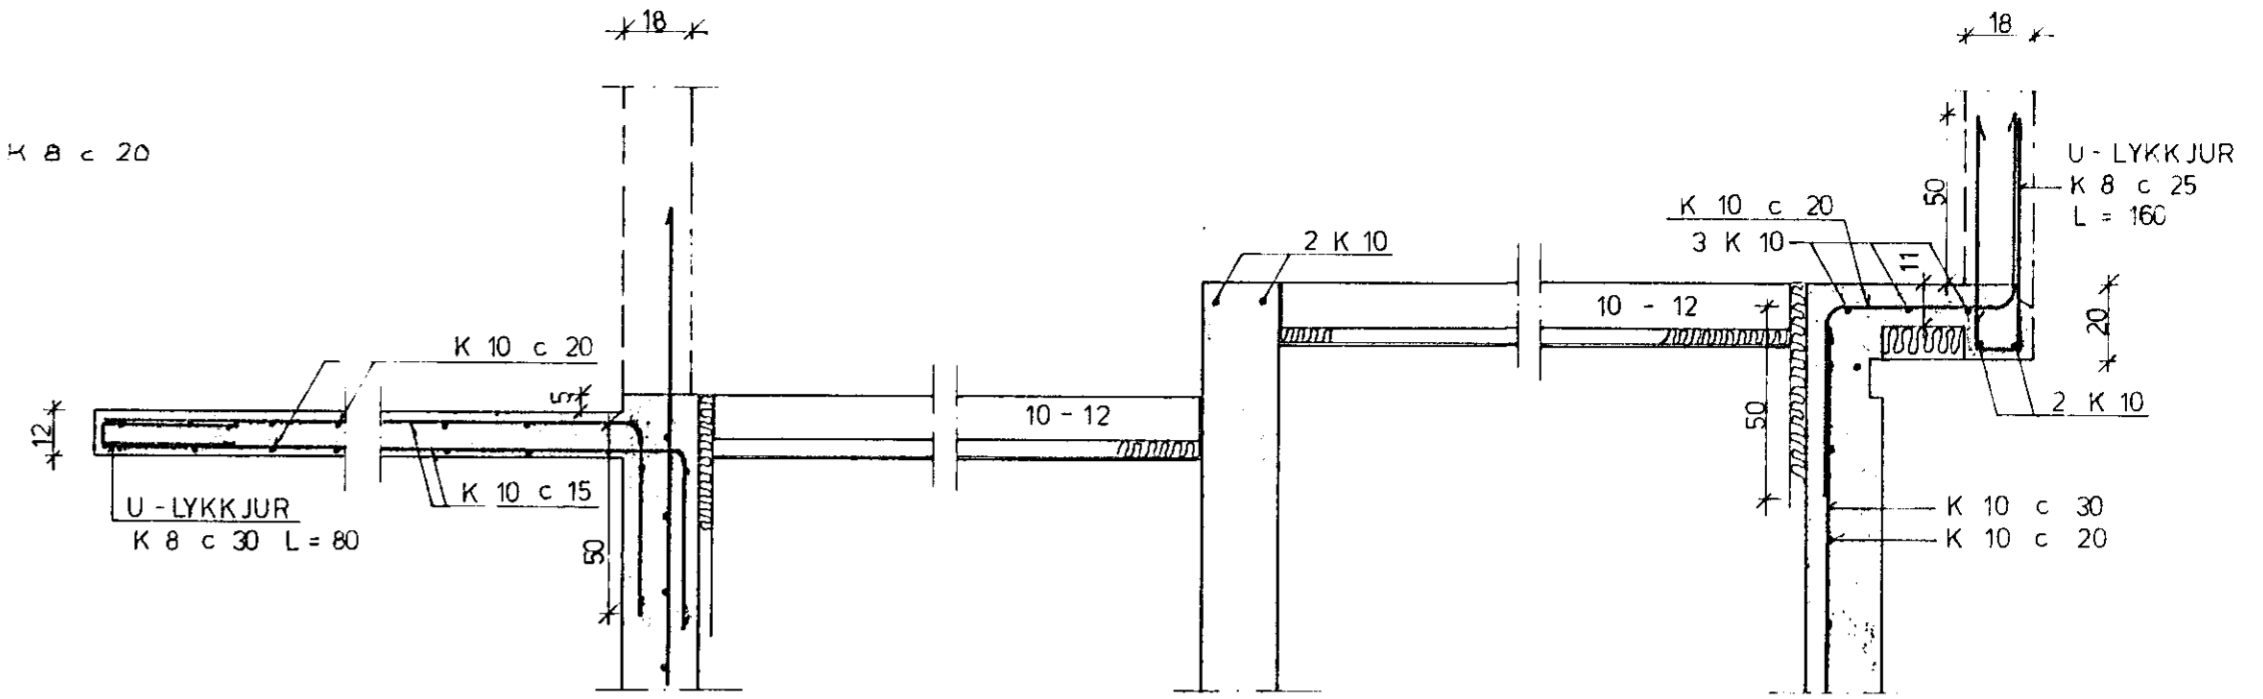

SNID A 1:20

SNID B 1:20

SNID C 1:20

SÚLA S1 1:20

SÚLA S2 1:20

SÚLA S3 1:20

SNID D 1:20

SNID E 1:20

SKÝRINGAR SJÁ TEIKNINGU NR 1.0

NORÐURBRAUT 35 A, HFJ.	Mælikv. 1:20	Verk	Teikn. nr. 1.3
SNID	Hannað: <i>AV</i> Teiknað: <i>AV</i>	Yfirfarið: <i>AV</i> Samb: <i>AV</i>	Dags. JÚLÍ '82
VERKFRÆÐIÞJÓNUSTA JÓHANNIS G. BERGÞÓRSSONAR h/f.			
VERKFR. MVFI		HAFNARFIRÐI - SÍMAR 53315 OG 50241	