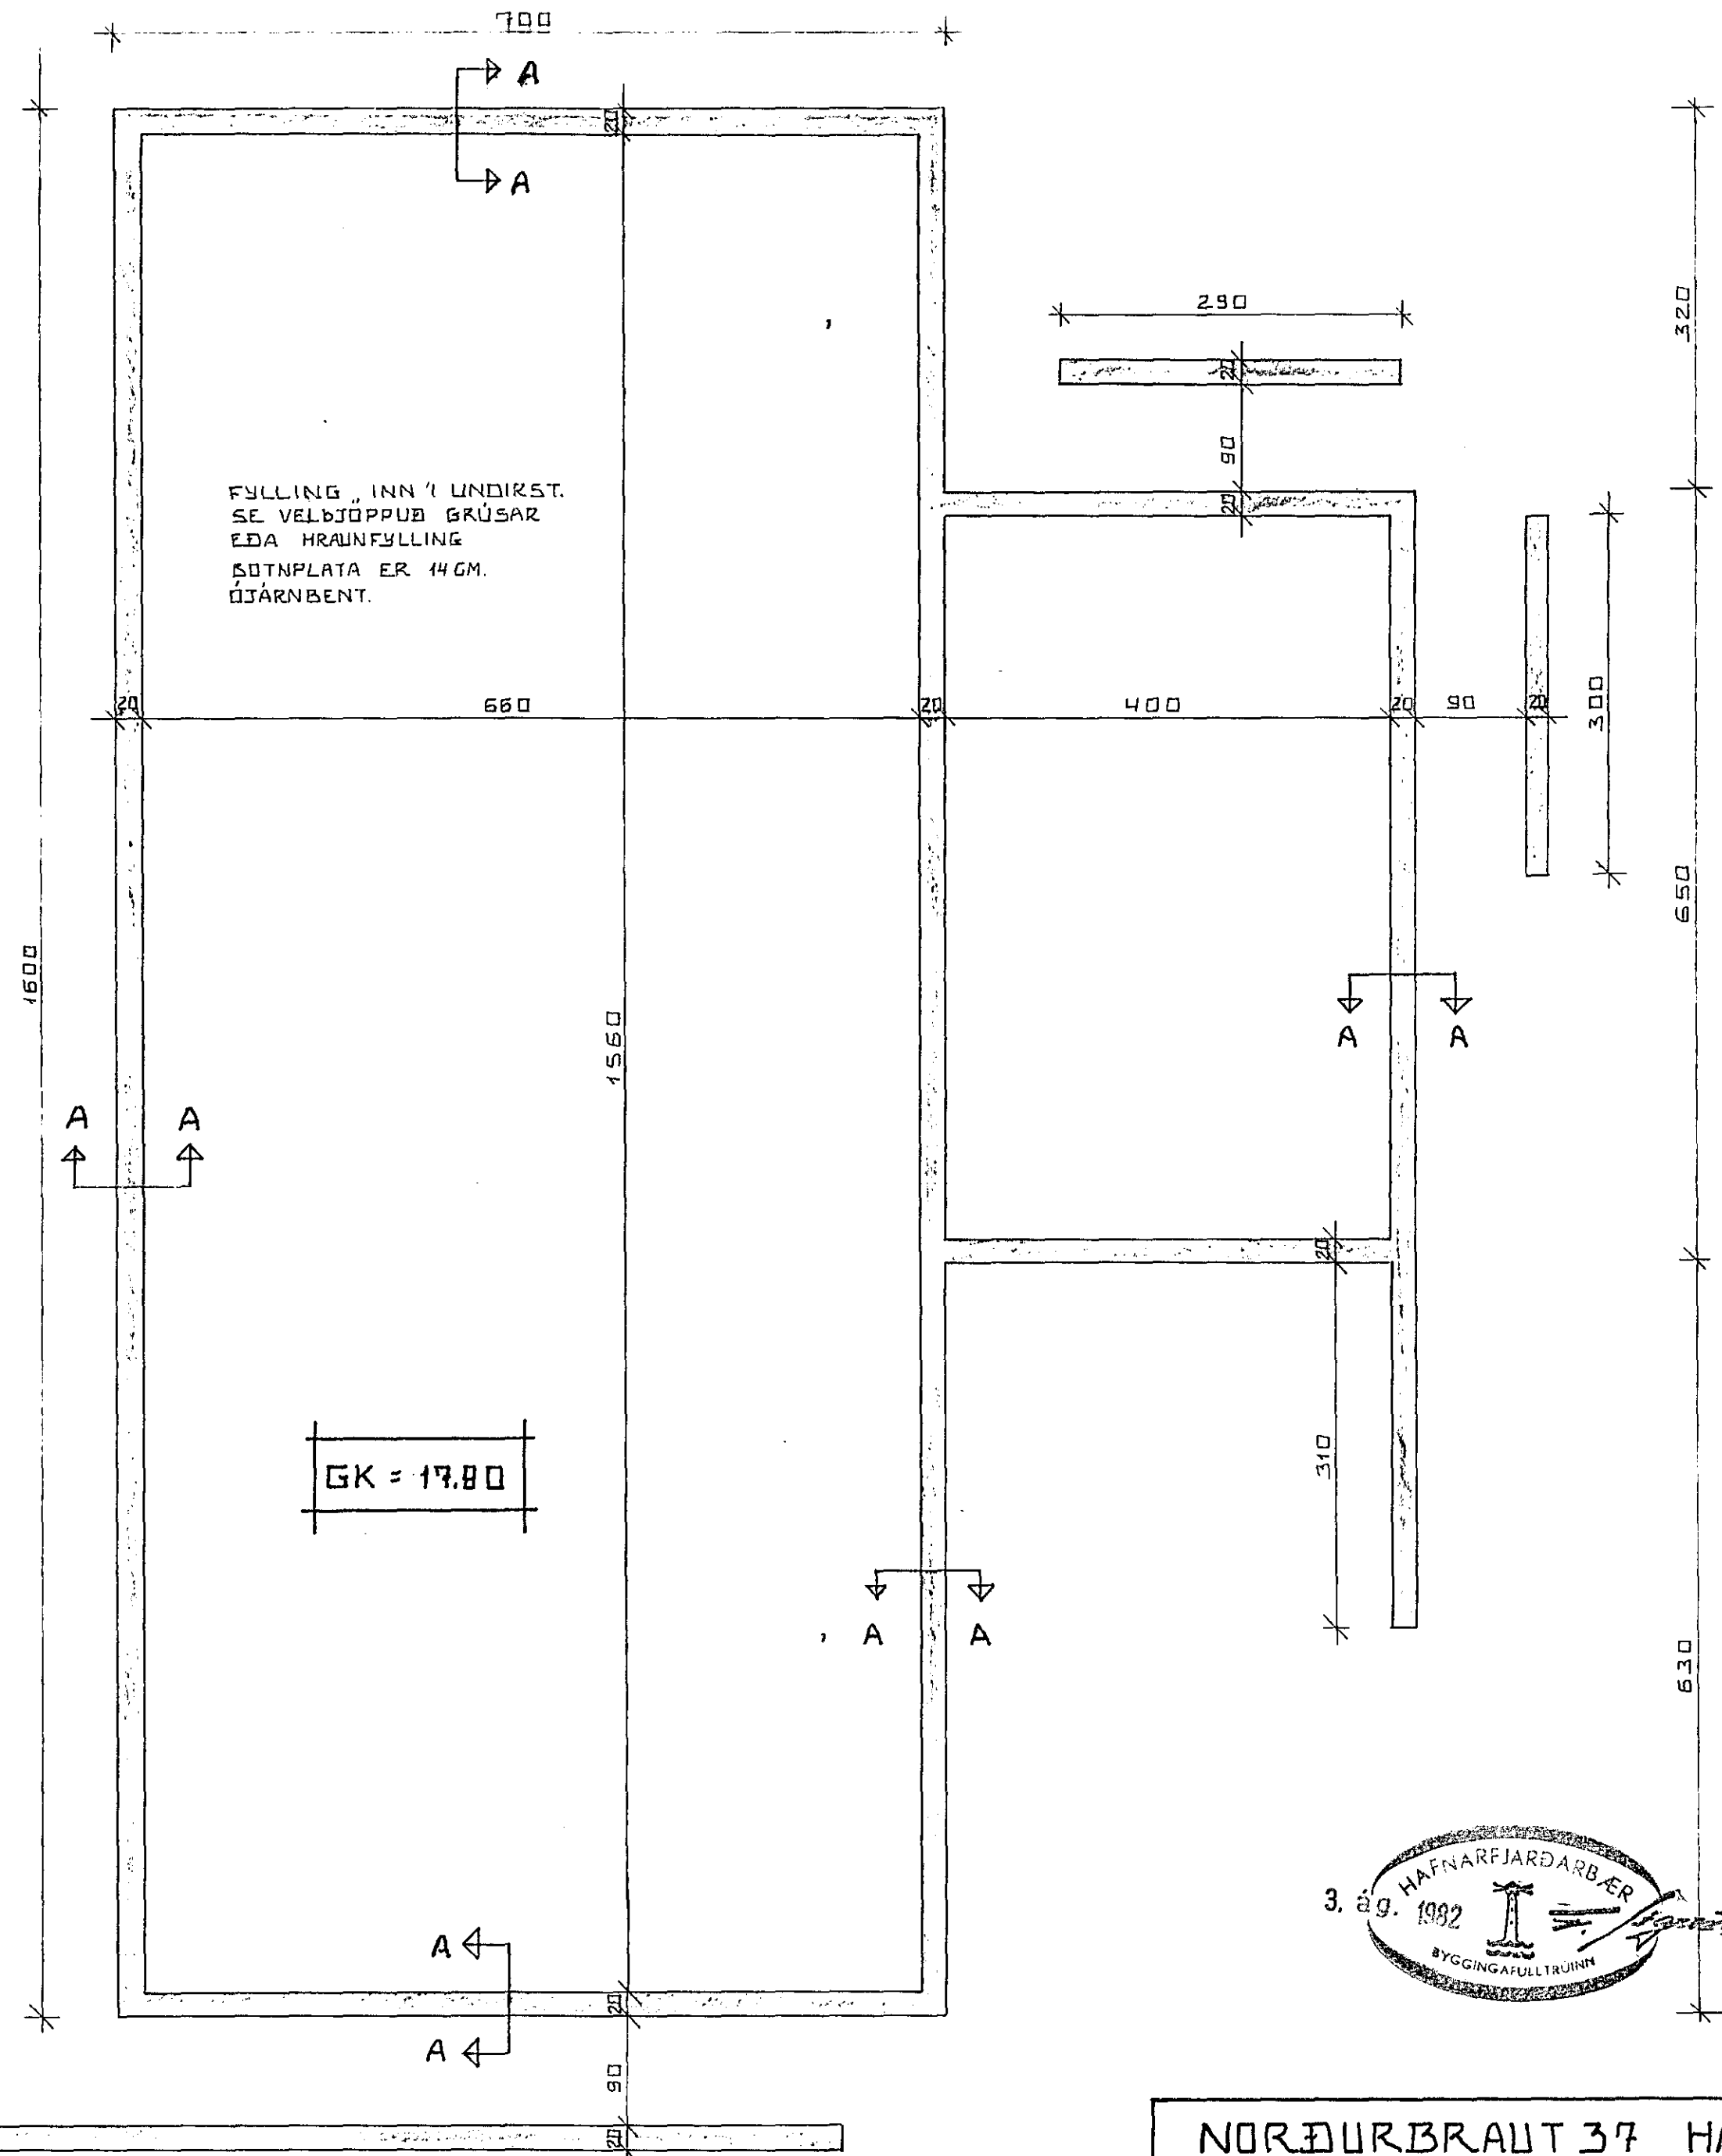

SNID A-A 1:20.

STEYPA S200 SAMKV. ÍST 10
K MEKKIR KAMBSTÁL KS40

GK = 17.80

GRUNNMYND 1:50

NORÐURBRAUT 37 HAFNARFIRÐI	DAGS.
GRUNNMYND - UNDIRSTÖÐUR	REIKN.
MÆLIKV. 1:50	TEIKN. <i>[Signature]</i>
SIGURÐUR ÞORLEIFSSON TEKNIFRÆÐINGUR F.T.E.I.	VERKNR.
STRANDGÖTU 11 HAFNARFIRÐI SÍMI 54951	BLAÐNR. 01