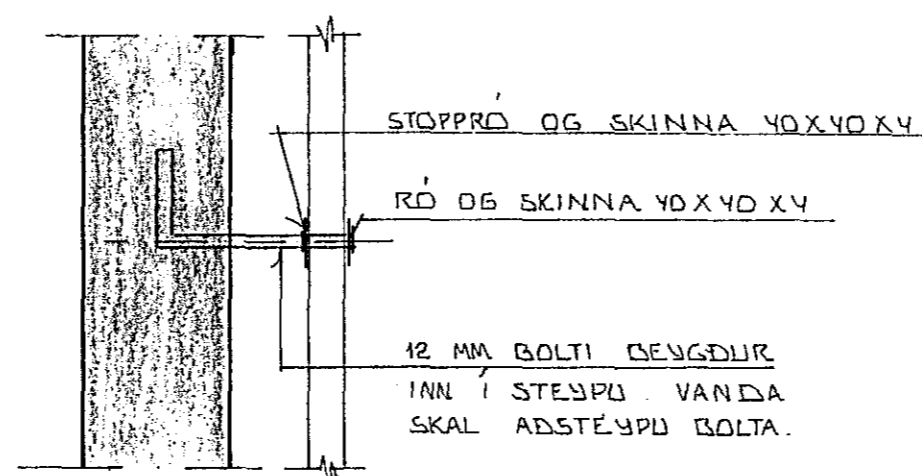

DEILI F  $\times$  1:10

DEILI G  $\times$  1:10

DEILI H 1:10

DEILI I  $\times$  1:10

SNID G1 - G1  $\times$  1:10

BR.NR.	DAGS	EÐLI BREVINGAR	SIGN.
		NORÐURBRAUT 37 HAFNARFIRÐI	DAGS. JUNI 83
		SNID OG SERMYNDIR	HANNAÐ
		MÆLIKV. $\times$ 1:10	TEIKNAD
		SIGURÐUR ÞORLEIFSSON TEKNIFRÆÐINGUR F.T.F.I.	VERK NR. 8237
		STRANDGÖTU 11 HAFNARFIRÐI SÍMI 54751	BLADNR. 09