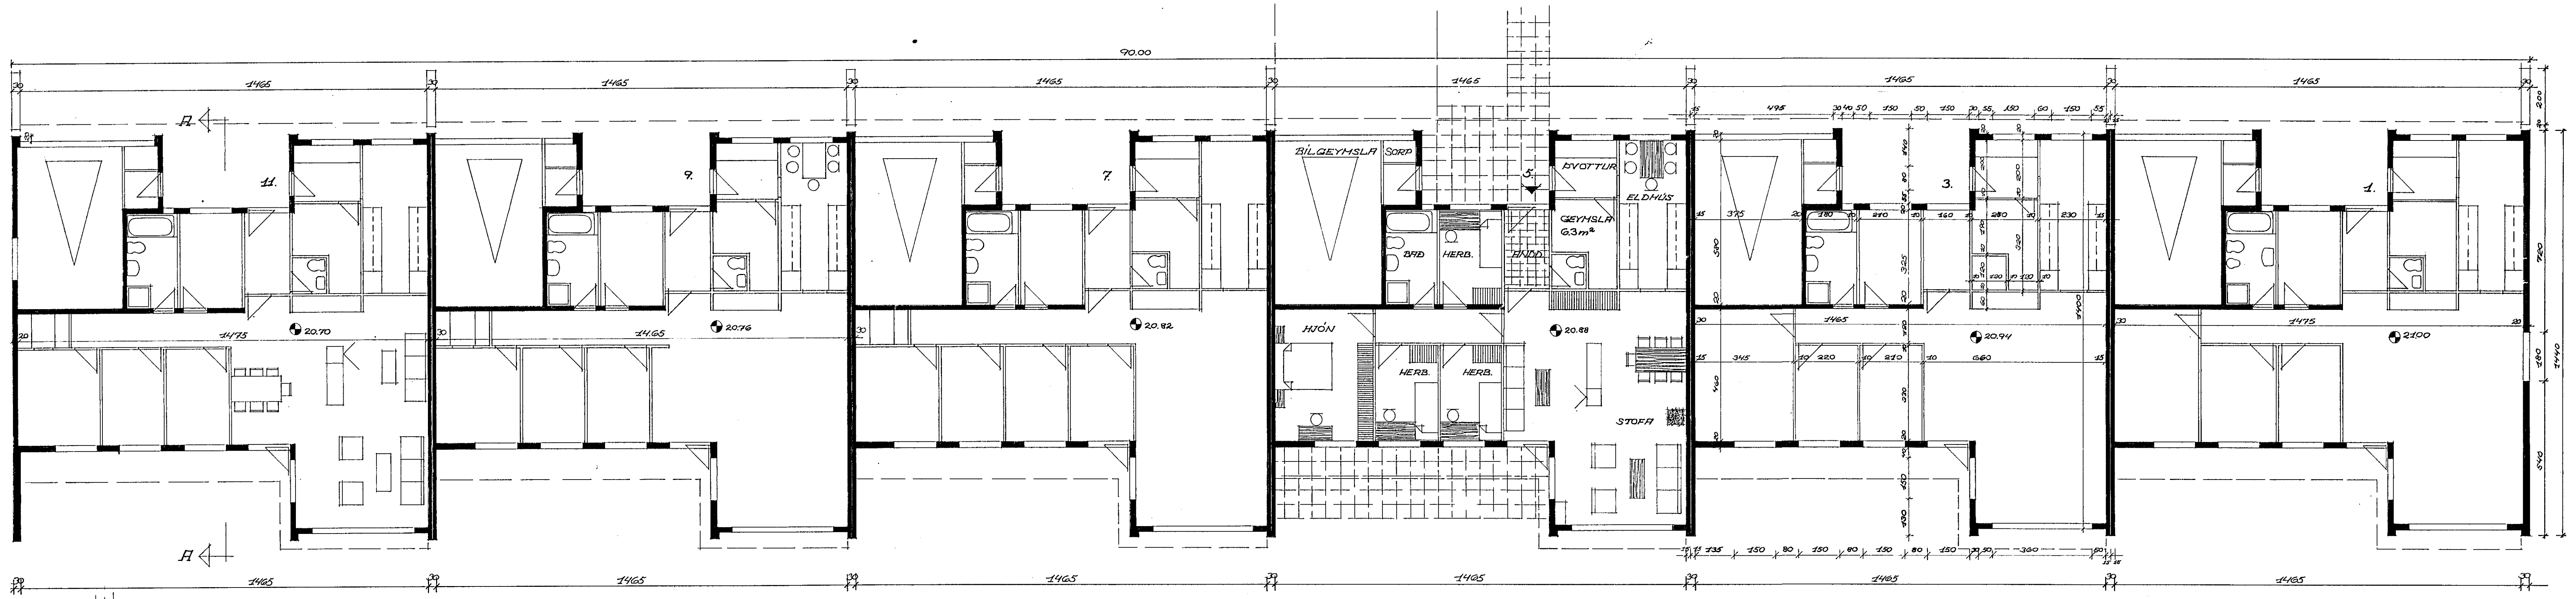

Samþykkt á fundi bygginga-  
nefndar 18. 10. 1972  
BYGGINGA-NEFNDIN  
Í HAFNARFARÐI  
*[Signature]*

Uakin allsaga á farvernum

GAFL VESTUR

GAFL AUSTUR

SNID A-A

HLID FÖR GÖTLU NORÐLIR

HLID SUÐLIR

ATHUGASEMDIR  
ÍBLÍÐ STIERN NETTO 125 m²  
LÓÐ 2996.9 m²  
RAFMAGNSHITUN ER FYRIRHLIÐ.