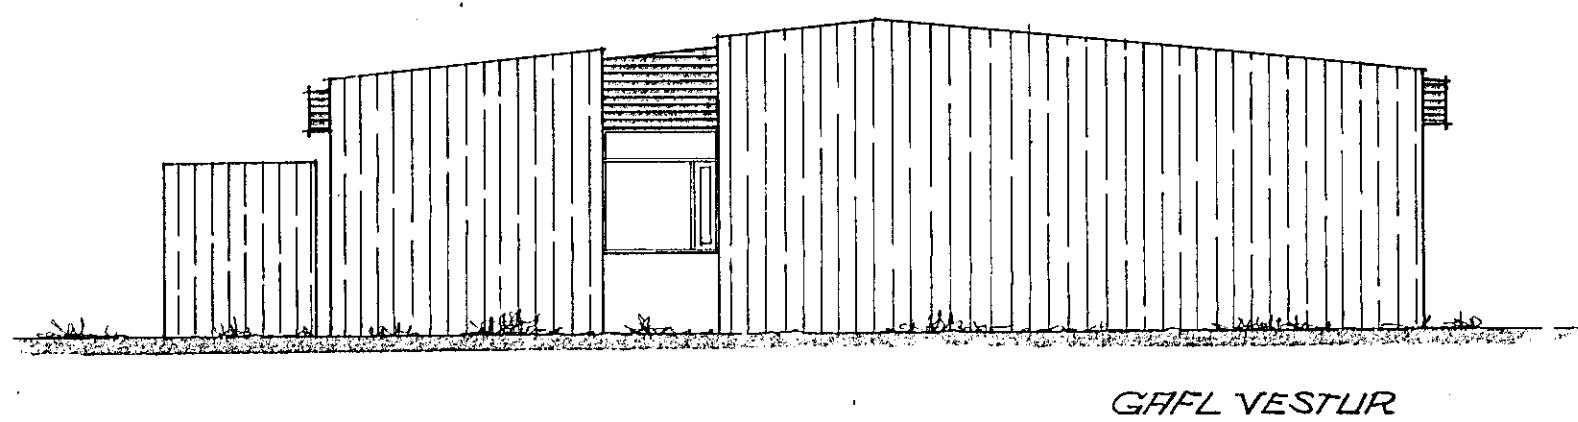

Samþykkt á fundi bygginga-  
nefndar 18. 10. 1972  
BYGGINGA-NEFNDIN  
Í HAFNARFARÐI  
*[Signature]*

Uakin allsaga á farvernum

GAFL VESTUR

GAFL AUSTUR

SNID A-A

HLID FÖR GÖTLU NORÐLIR

HLID SUÐLIR

ATHUGASEMDIR  
ÍBLÍÐ STIERN NETTO 125 m²  
LÓÐ 2996.9 m²  
RAFMAGNSHITUN ER FYRIRHLIÐ.