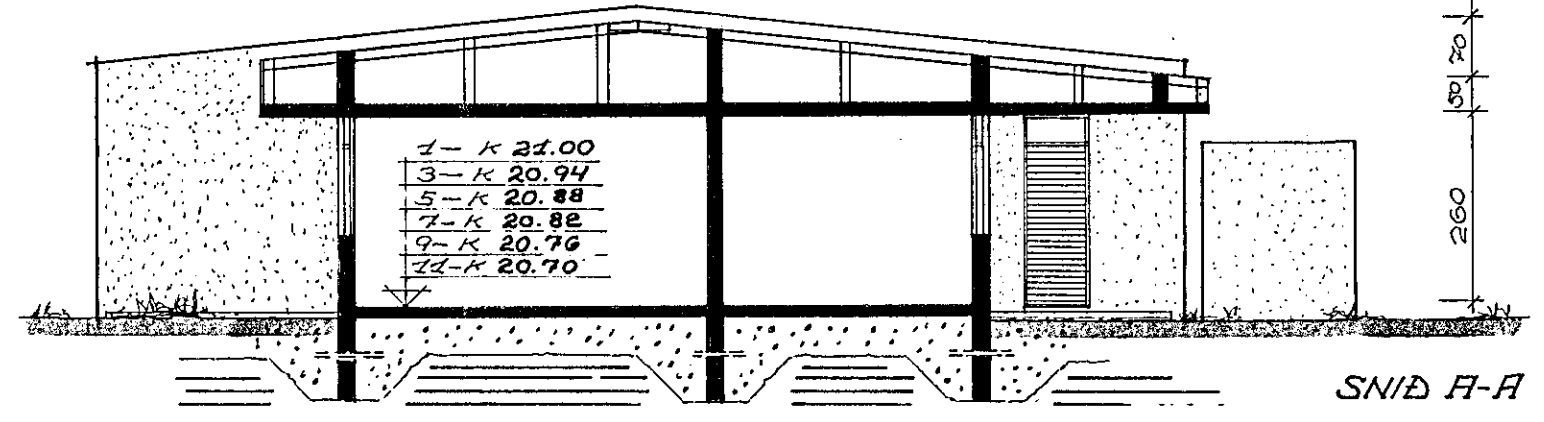

Samþykkt á fundi bygginga-  
nefndar 18. 10. 1972  
BYGGINGA-NEFNDIN  
Í HAFNARFARÐI  
*[Signature]*

Uakin allsaga á farvernum

GAFL VESTUR

GAFL AUSTUR

SNID A-A

HLID FÖR GÖTLU NORÐLIR

HLID SUÐLIR

ATHUGASEMDIR  
ÍBLÍÐ STIERN NETTO 125 m²  
LÓÐ 2996.9 m²  
RAFMAGNSHITUN ER FYRIRHLIÐ.