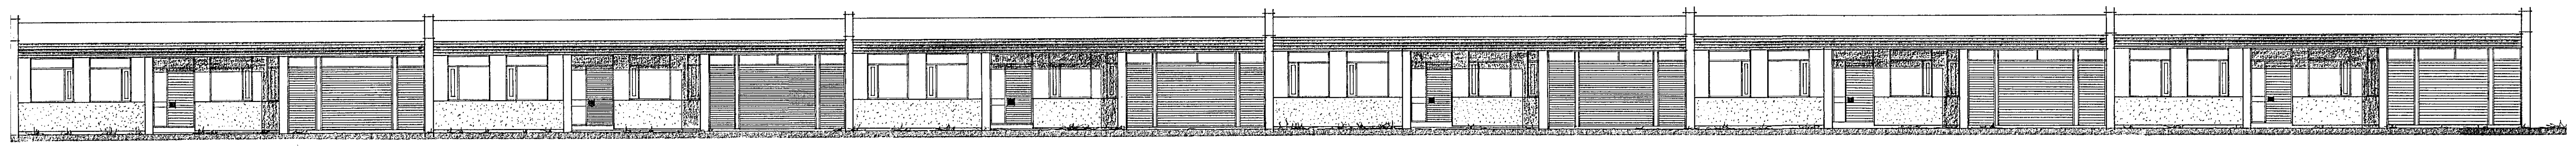

Samþykkt á fundi bygginga-  
nefndar 18. 10. 1972  
BYGGINGA-NEFNDIN  
Í HAFNARFARÐI  
*[Signature]*

Uakin allsaga á farvernum

GAFL VESTUR

GAFL AUSTUR

SNID A-A

HLID FÖR GÖTLU NORÐLIR

HLID SUÐLIR

ATHUGASEMDIR  
ÍBLÍÐ STIERN NETTO 125 m²  
LÓÐ 2996.9 m²  
RAFMAGNSHITUN ER FYRIRHLIÐ.