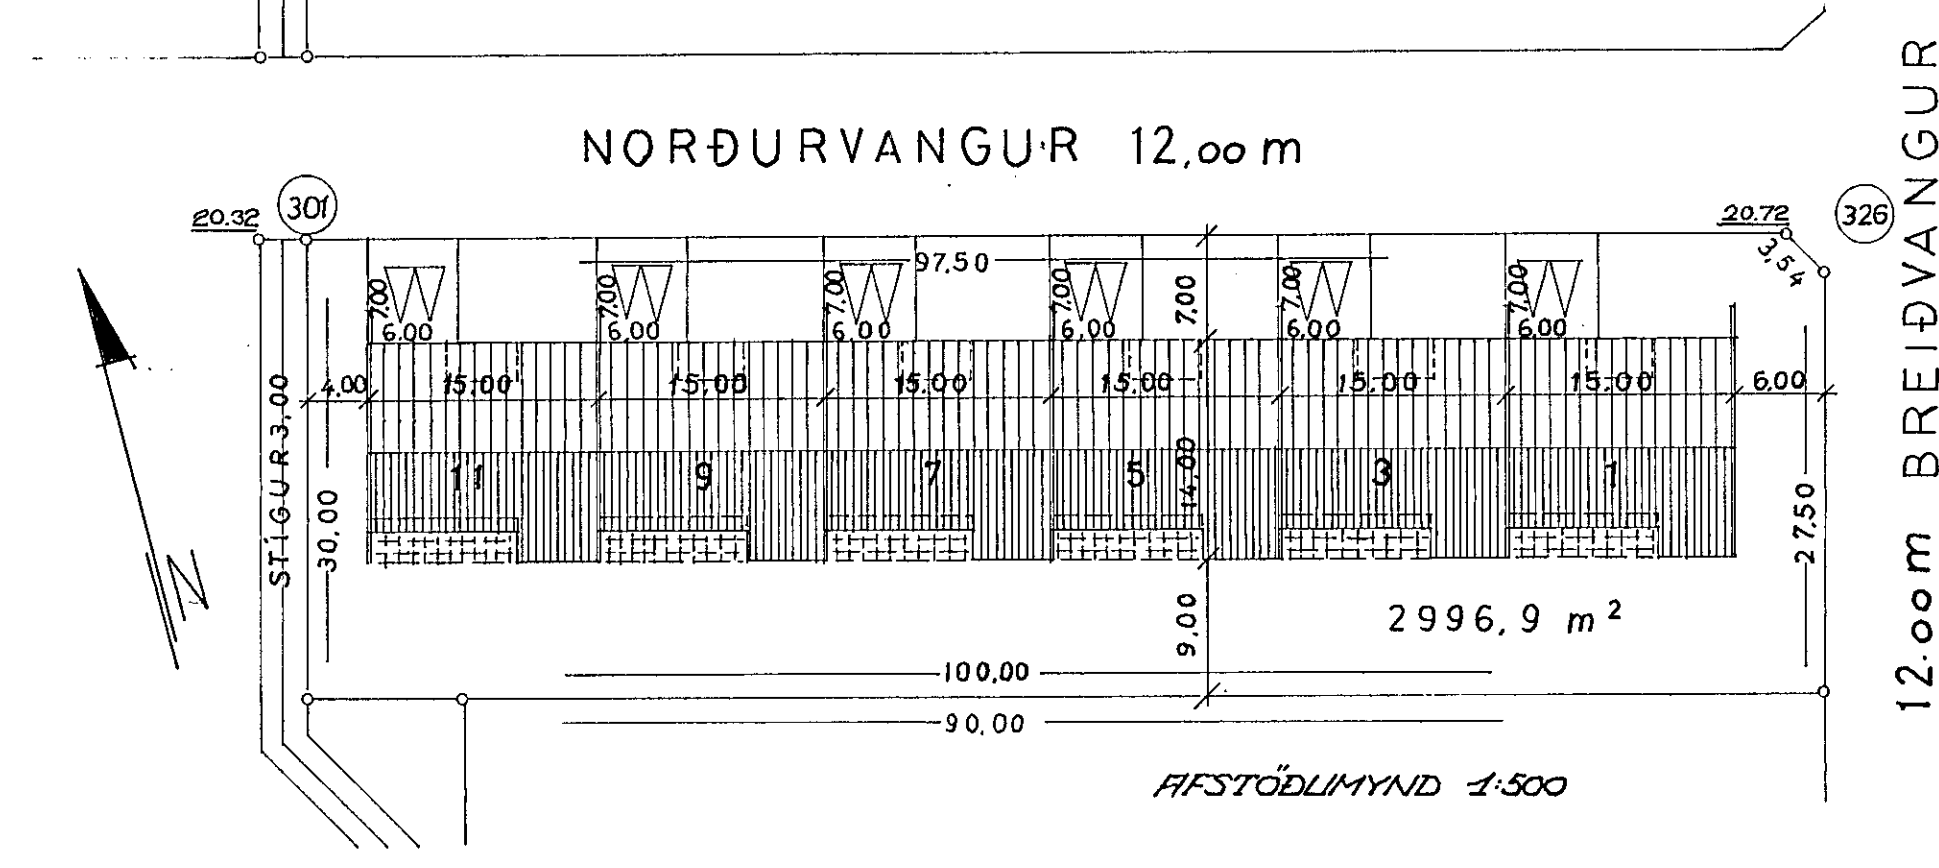

Samþykkt á fundi bygginga-  
nefndar 18. 10. 1972  
BYGGINGA-NEFNDIN  
Í HAFNARFARÐI  
*[Signature]*

Uakin allsaga á farvernum

GAFL VESTUR

GAFL AUSTUR

SNID A-A

HLID FÖR GÖTLU NORÐLIR

HLID SUÐLIR

ATHUGASEMDIR  
ÍBLÍÐ STIERN NETTO 125 m²  
LÓÐ 2996.9 m²  
RAFMAGNSHITUN ER FYRIRHLIÐ.