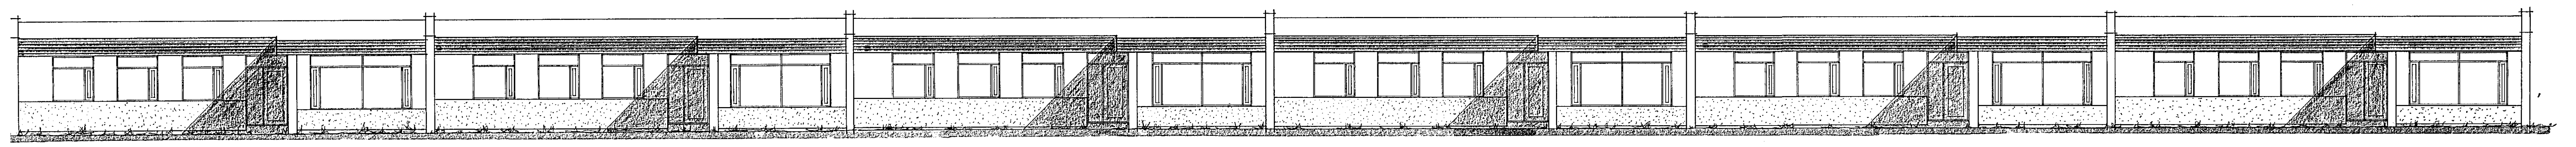

Samþykkt á fundi bygginga-  
nefndar 18. 10. 1972  
BYGGINGA-NEFNDIN  
Í HAFNARFARÐI  
*[Signature]*

Uakin allsaga á farvernum

GAFL VESTUR

GAFL AUSTUR

SNID A-A

HLID FÖR GÖTLU NORÐLIR

HLID SUÐLIR

ATHUGASEMDIR  
ÍBLÍÐ STIERN NETTO 125 m²  
LÓÐ 2996.9 m²  
RAFMAGNSHITUN ER FYRIRHLIÐ.