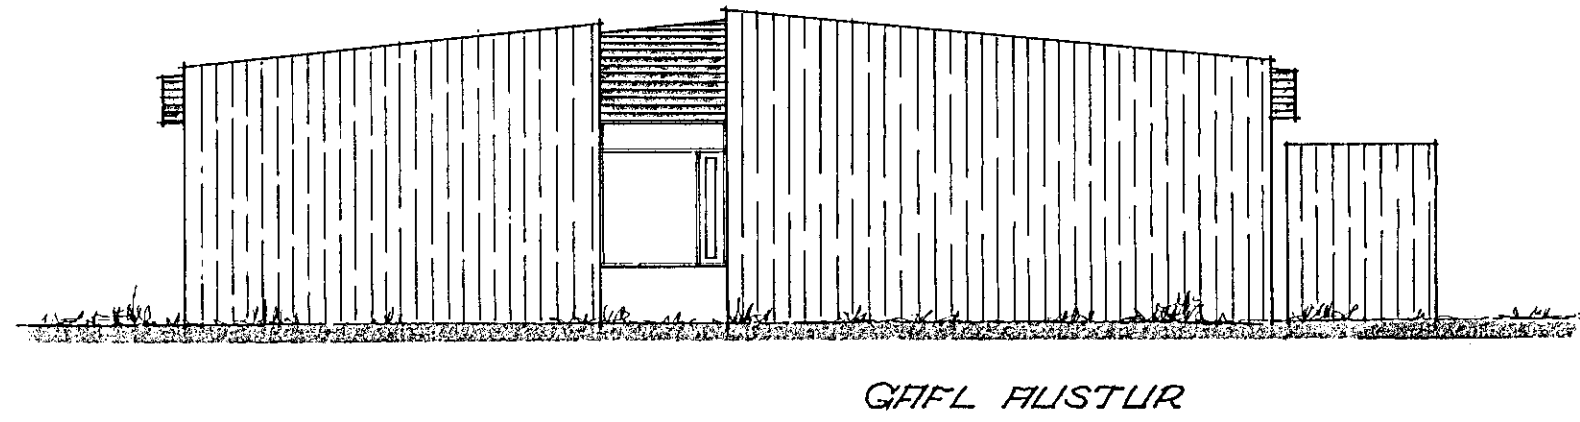

Samþykkt á fundi bygginga-  
nefndar 18. 10. 1972  
BYGGINGA-NEFNDIN  
Í HAFNARFARÐI  
*[Signature]*

Uakin allsaga á farvernum

GAFL VESTUR

GAFL AUSTUR

SNID A-A

HLID FÖR GÖTLU NORÐLIR

HLID SUÐLIR

ATHUGASEMDIR  
ÍBLÍÐ STIERN NETTO 125 m²  
LÓÐ 2996.9 m²  
RAFMAGNSHITUN ER FYRIRHLIÐ.