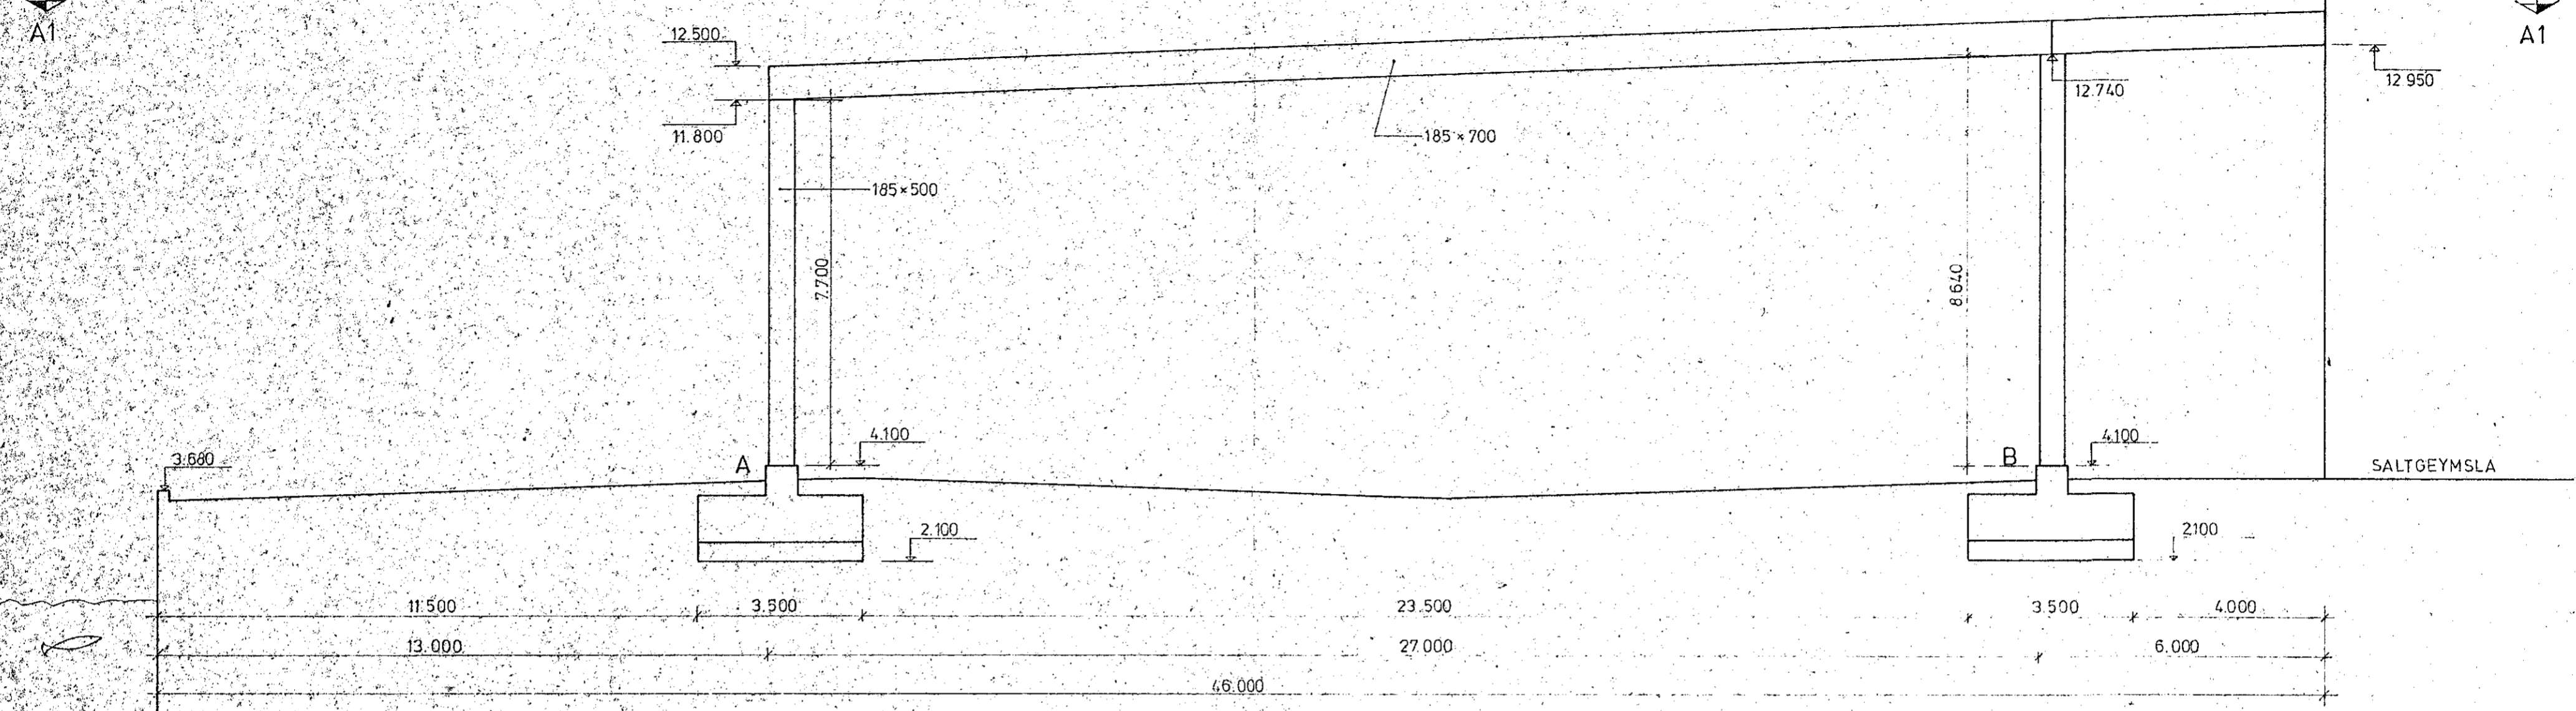

SALTFA'RIBAND, Mkv. 1:100

SNID A1 - A1

12 B
Ós en Randi

MARK NR	HEITI	FJÖLDI STK	TEIKN NR	EFNI	PUNGI KG
	EIMSALT HAFNARFIRÐI		TEIKN 19.88 AF 732		
	UNDIRSTÖÐUR FYRIR FERIBÖND				
	UNNIÐ FYRIR KLAKA, VESTURVÖR 26, KOPAVOGI,				
				Teikn. nr. 41-12-2	
				TEIKN NR	KEMUR I STADIN
INTEK		ÍSLENSKA IÐNTÆKNIÞJÓNUSTAN H.F. BÆJARHRAUNI 14, HAFNARFIRÐI.			