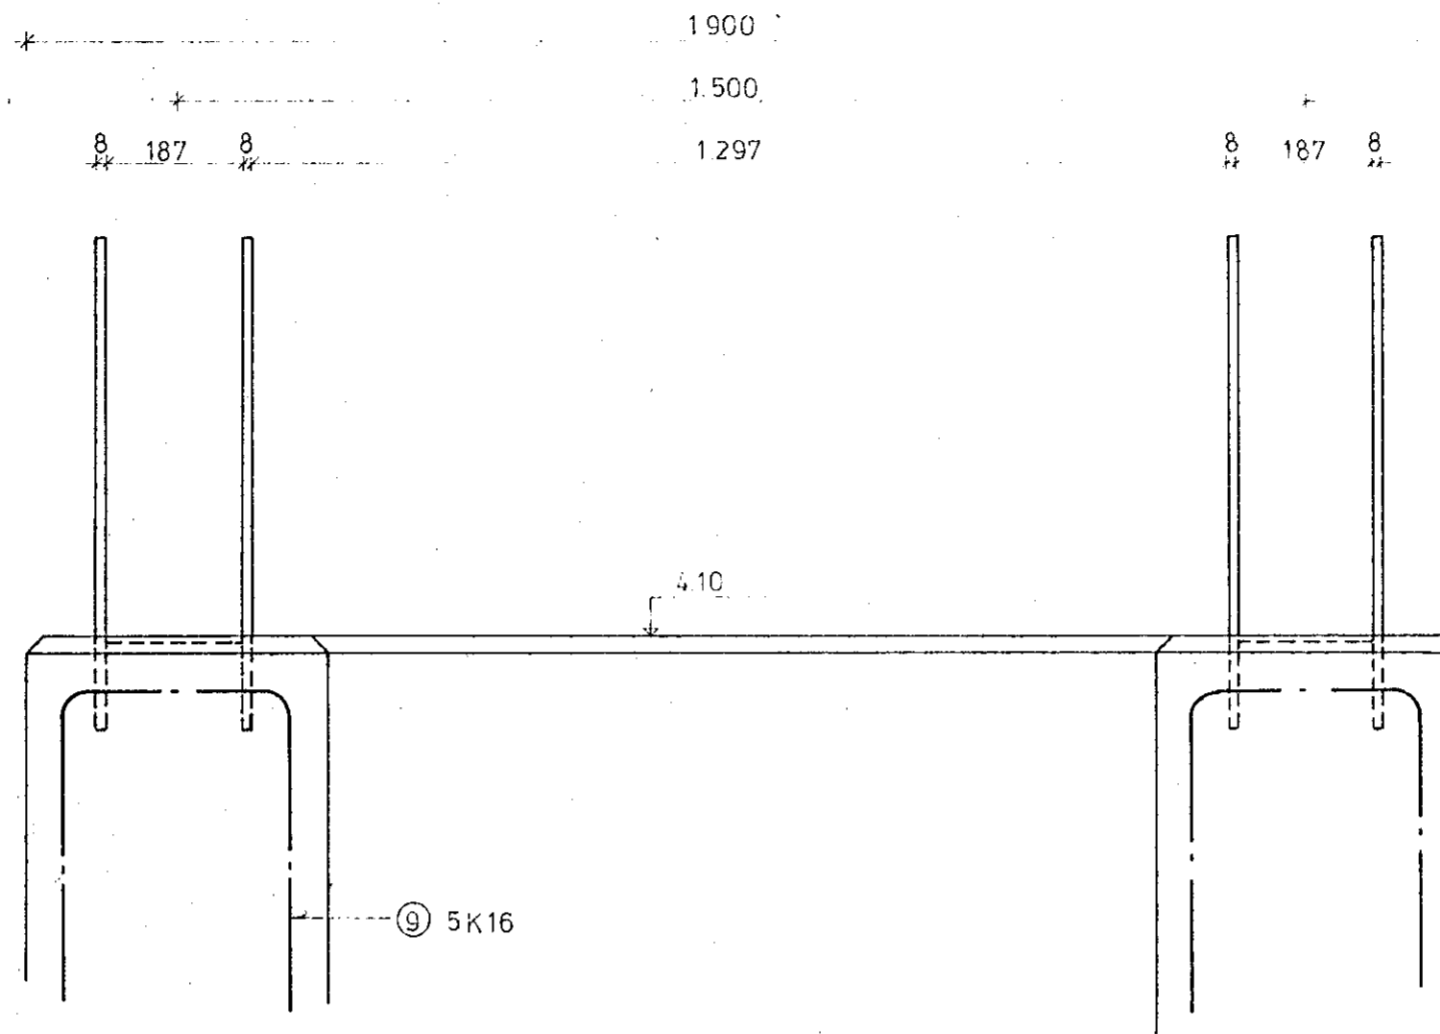

INNSTEYPTAR FESTINGAR, Mkv. 1:10

SNID A3-A3

SNID B3-B3

JÁRNASKRÁ					
NR.	DVERMAL		KLIPP-LENGD cm	FJOLDI	BEYGGJUMAL
	S-37	KS-40			
1		16	490	46	430
2		12	490	36	490
3		12	340	72	340
4		12	190	96	124 8
5		12	300	28	65 170 65
6		12	255	20	190 65
7		10	185	48	30 52
8		16	255	24	190 65
9*		16	270	24	30 120