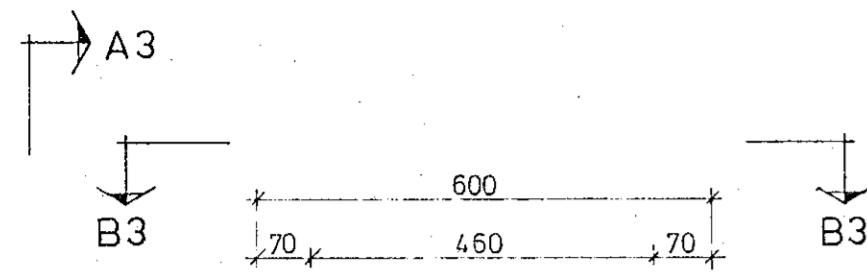

INNSTEYPTAR FESTINGAR, Mkv. 1:10

SNID A3-A3

SNID B3-B3

JÁRNASKRÁ					
NR.	DVERMAL		KLIPP-LENGD cm	FJOLDI	BEYGGJUMAL
	S-37	KS-40			
1		16	490	46	430
2		12	490	36	490
3		12	340	72	340
4		12	190	96	124 8
5		12	300	28	65 170 65
6		12	255	20	190 65
7		10	185	48	30 52
8		16	255	24	190 65
9*		16	270	24	30 120