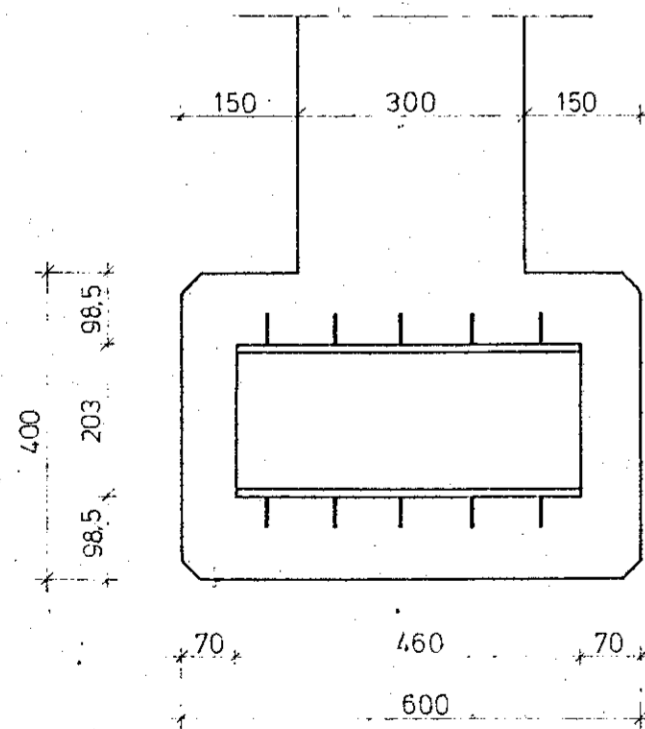

INNSTEYPTAR FESTINGAR, Mkv. 1:10

SNID A3-A3

SNID B3-B3

JÁRNASKRÁ					
NR.	DVERMAL		KLIPP-LENGD cm	FJOLDI	BEYGGJUMAL
	S-37	KS-40			
1		16	490	46	430
2		12	490	36	490
3		12	340	72	340
4		12	190	96	124 8
5		12	300	28	65 170 65
6		12	255	20	190 65
7		10	185	48	30 52
8		16	255	24	190 65
9*		16	270	24	30 120