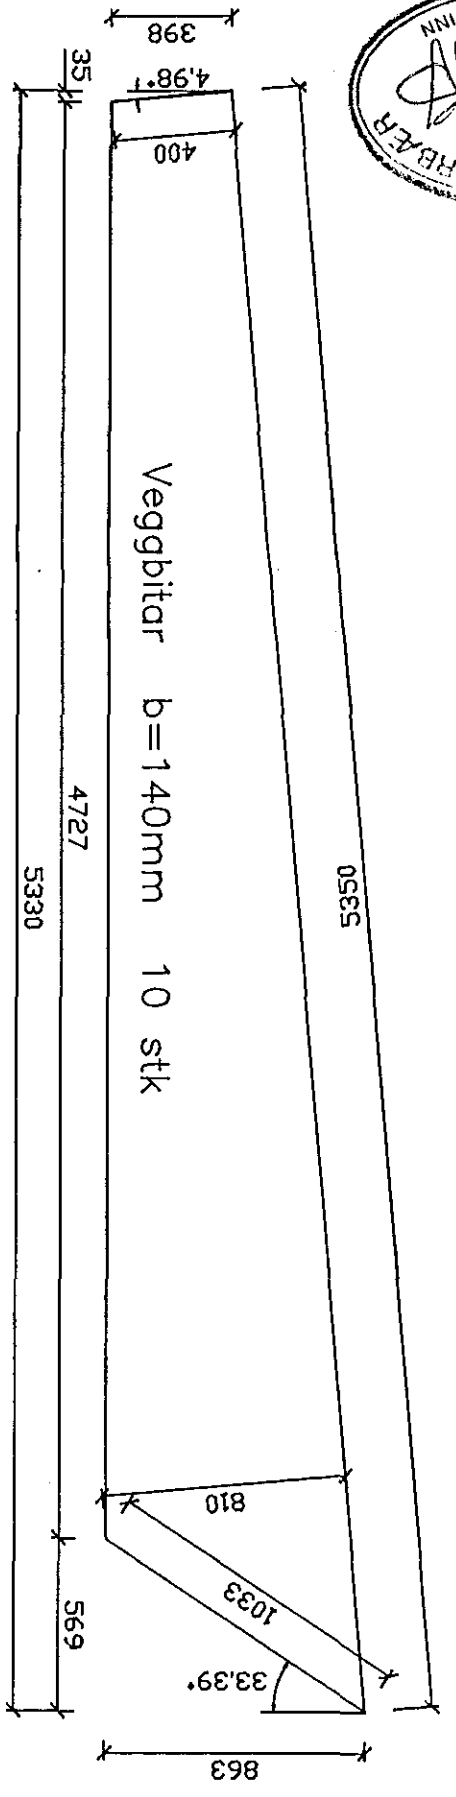

Breyting	Dags.	Skýring	Br.

TEIKN	FLÚÐUM S: 98-66750	<b>LIMTRÉ HF.</b> REYKJAVÍK S: 91-687202	Öseyrarbraut 4, Hafnarfirði MKV: 1:25 301	Framleiðsluteikning Burðarrámmar
DAGS.	REIKN			

Burðarrámmar með limdu horni MKV: 1:25  
 Samtals 10 stk hlíðarrámmar