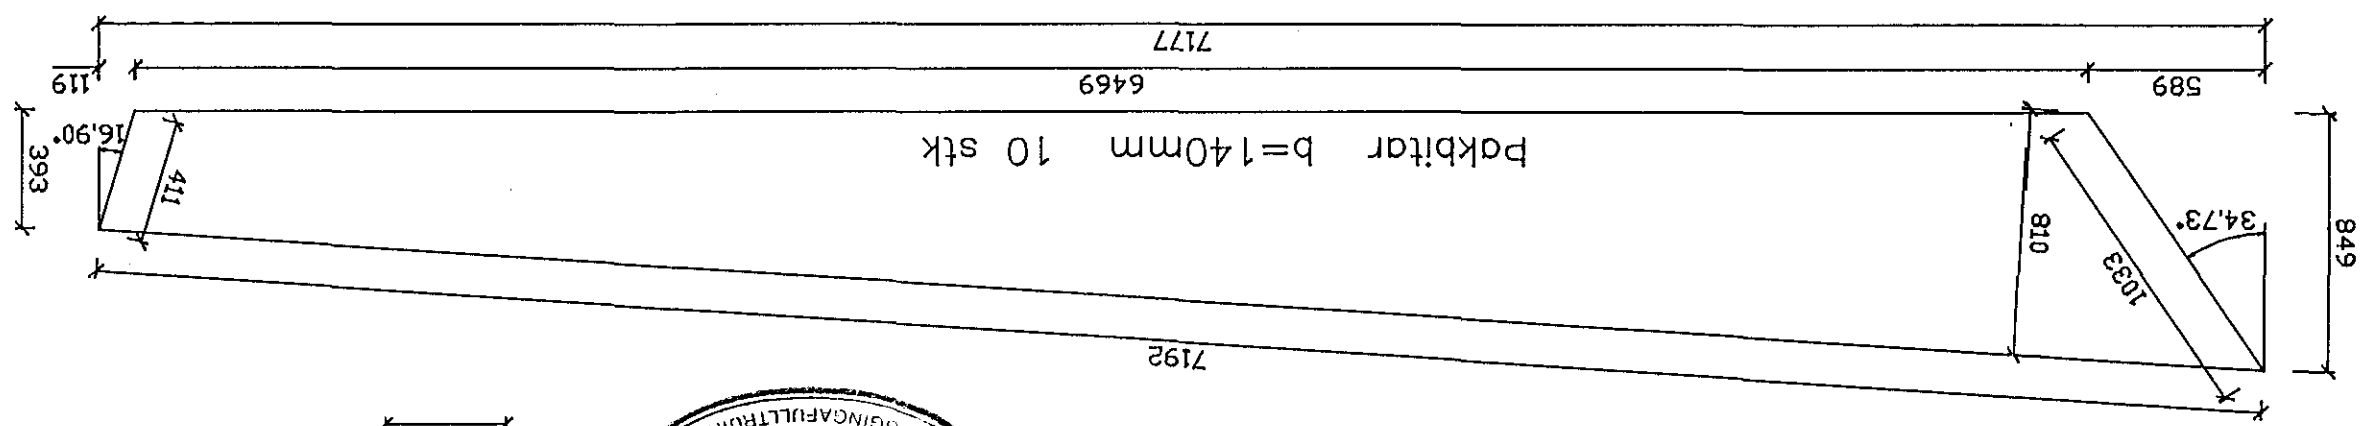

Breyting	Dags.	Skýring	Br.

TEIKN	FLÚÐUM S: 98-66750	<b>LIMTRÉ HF.</b> REYKJAVÍK S: 91-687202	Öseyrarbraut 4, Hafnarfirði MKV: 1:25 301	Framleiðsluteikning Burðarrámmar
DAGS.	REIKN			

Burðarrámmar með limdu horni MKV: 1:25  
 Samtals 10 stk hlíðarrámmar