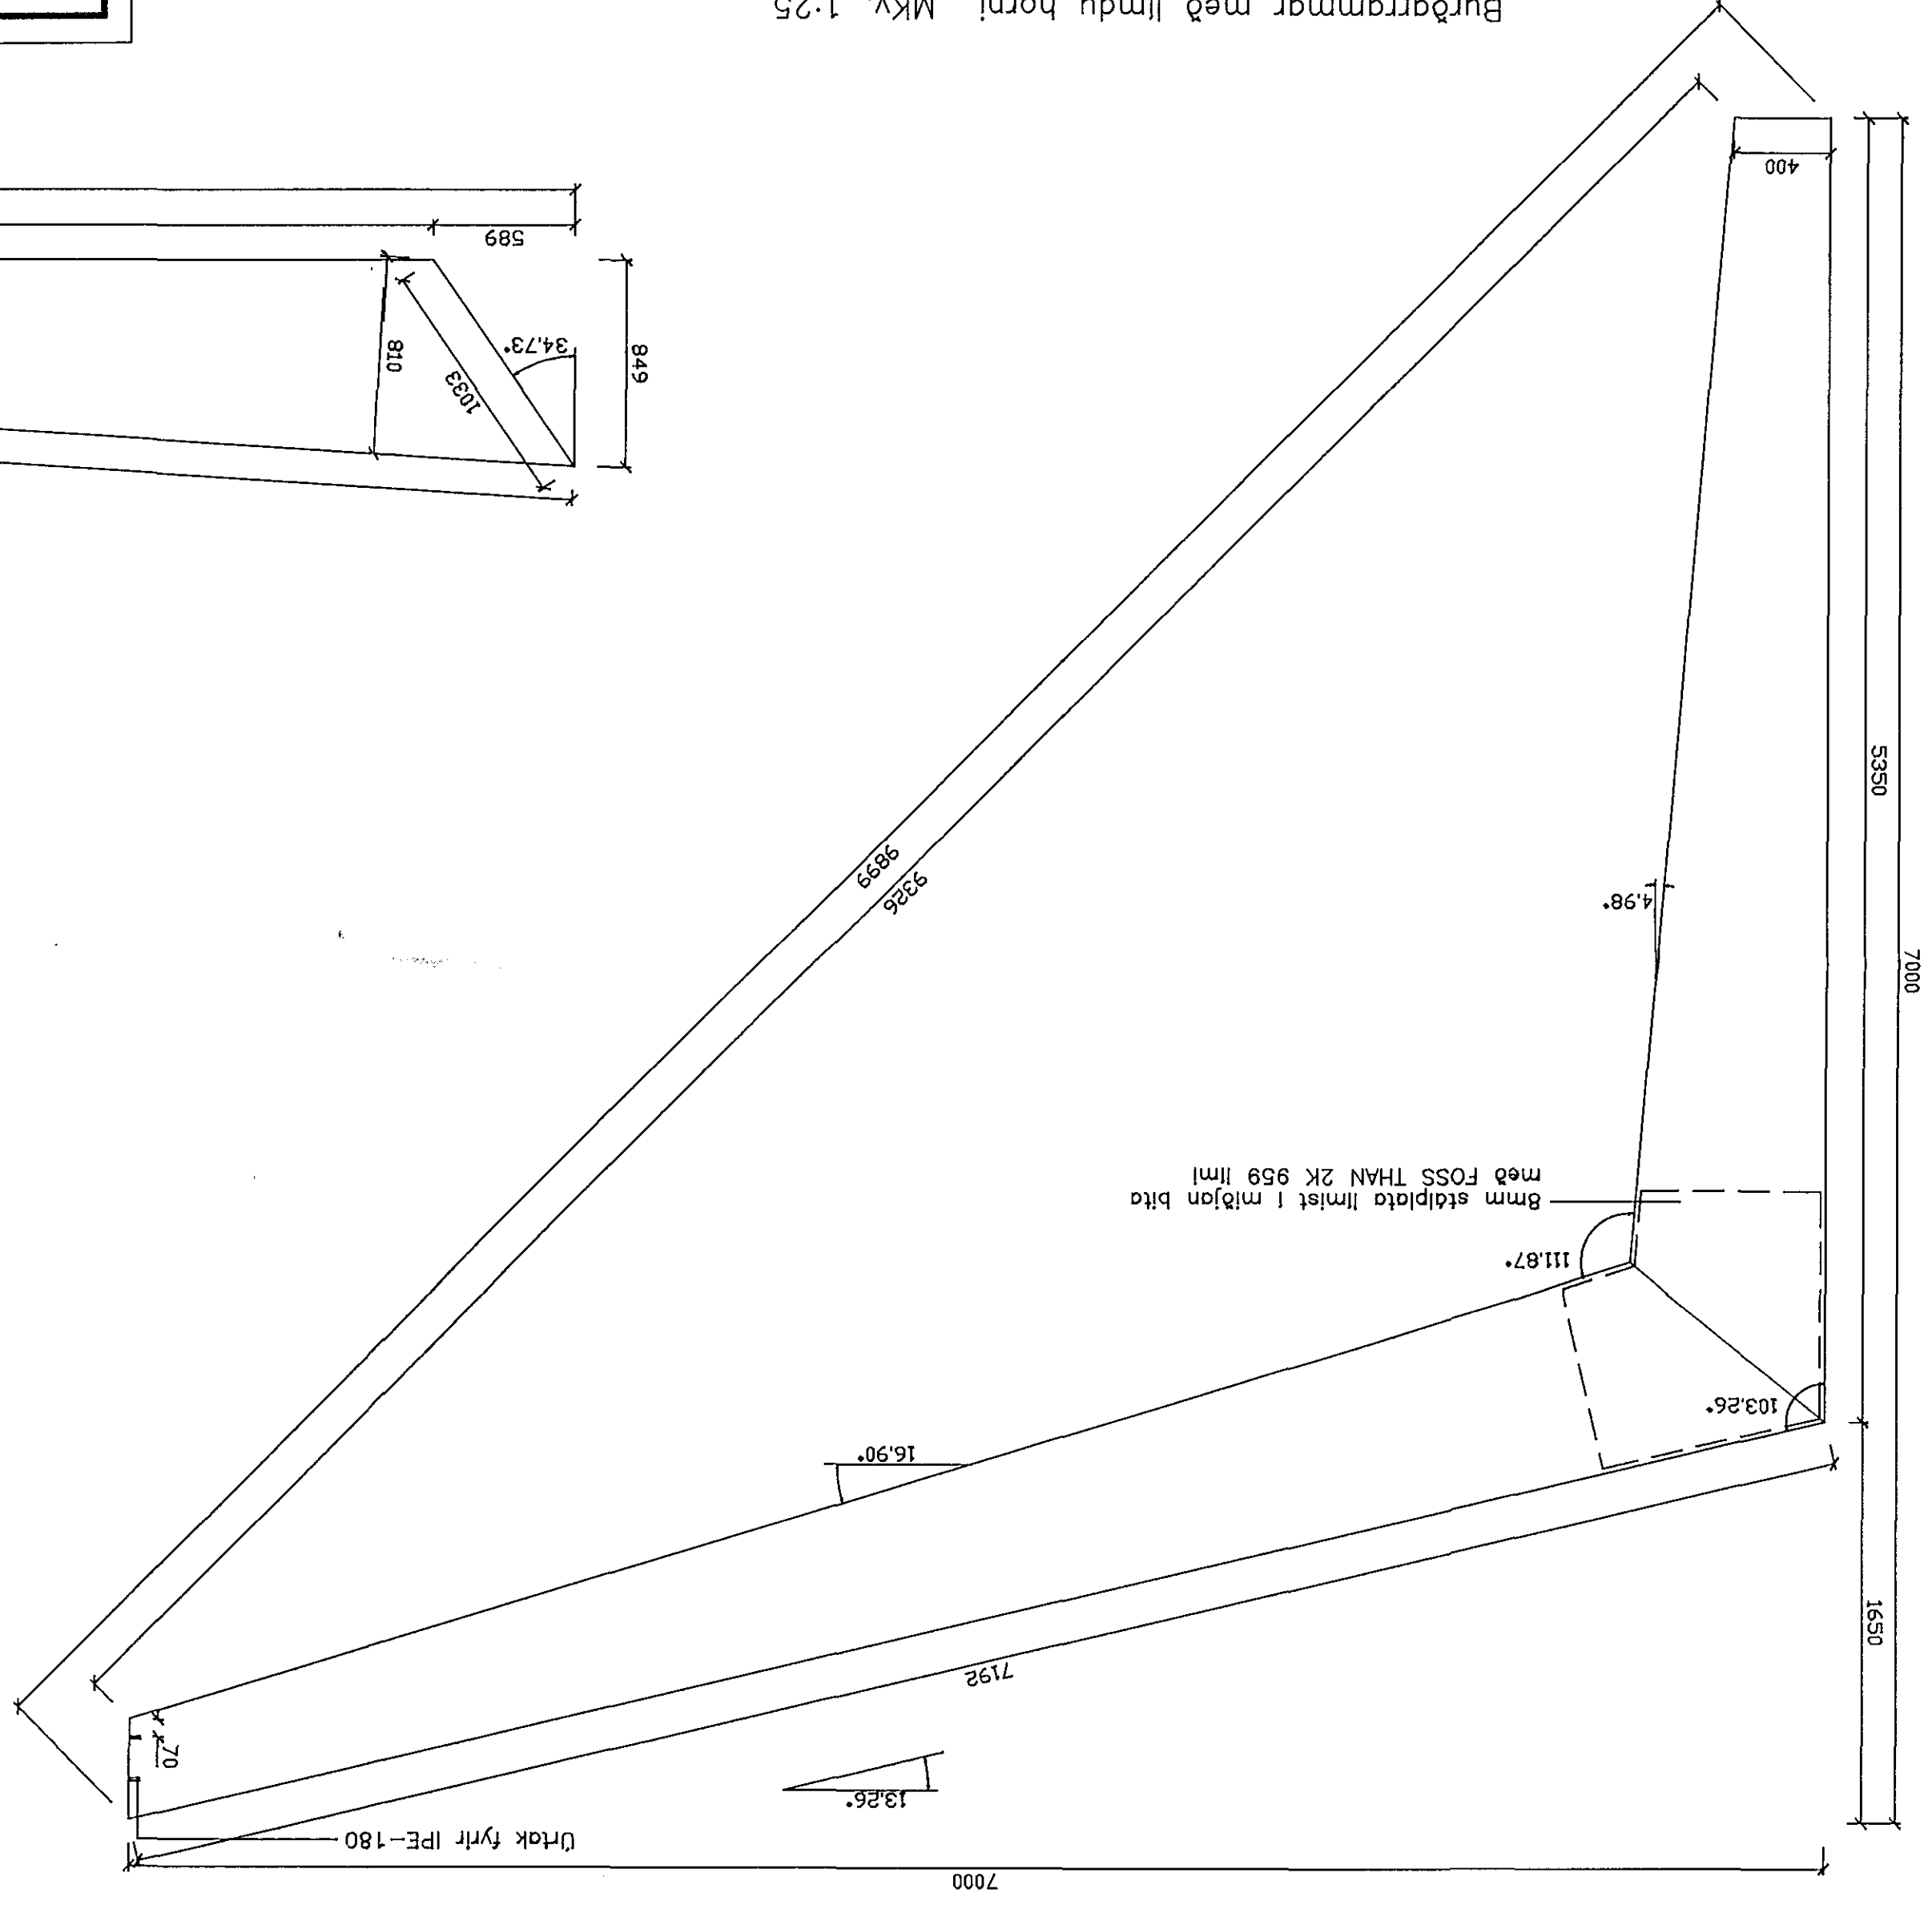

Breyting	Dags.	Skýring	Br.

TEIKN	FLÚÐUM S: 98-66750	<b>LIMTRÉ HF.</b> REYKJAVÍK S: 91-687202	Öseyrarbraut 4, Hafnarfirði MKV: 1:25 301	Framleiðsluteikning Burðarrámmar
DAGS.	REIKN			

Burðarrámmar með limdu horni MKV: 1:25  
 Samtals 10 stk hlíðarrámmar

OSEY-301.DWG