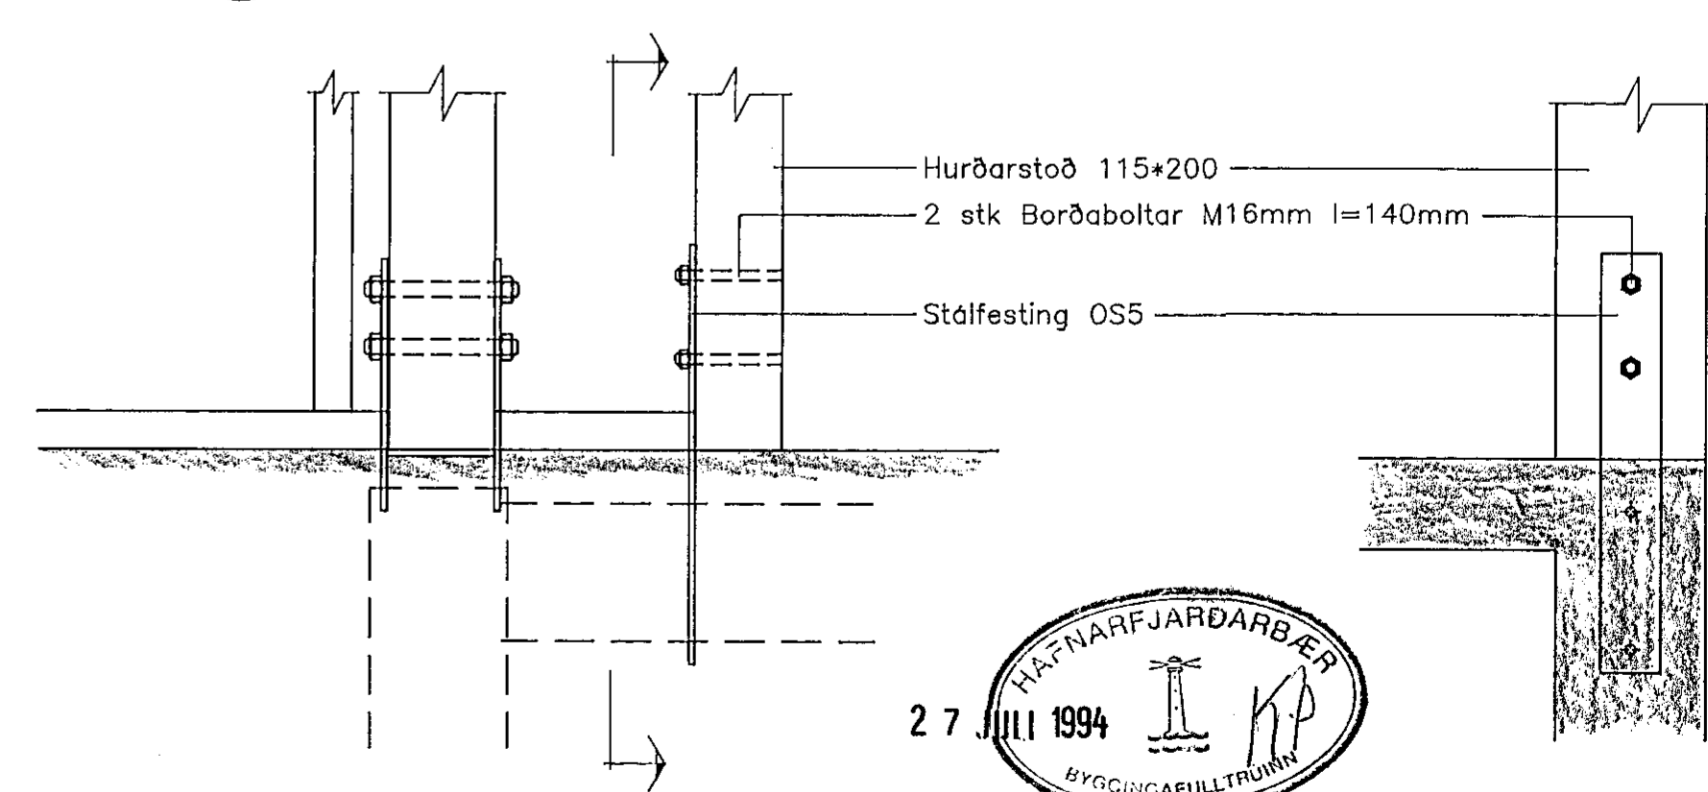

Suðurhlíð Mkv. 1:100

50*200 fyrir milligólf, neglist í með
4 stk, 4" saum í hverja veggstoð

Norðurhlíð Mkv. 1:100

Sérmynd 18 Mkv. 1:10
107

Sérmynd 16 Mkv. 1:10
107

Sérmynd 17 Mkv. 1:10
107

OSEY-107.DWG

LÍMTRÉ HF. FLÚÐUM S: 98-66750
REYKJAVÍK S: 91-687202