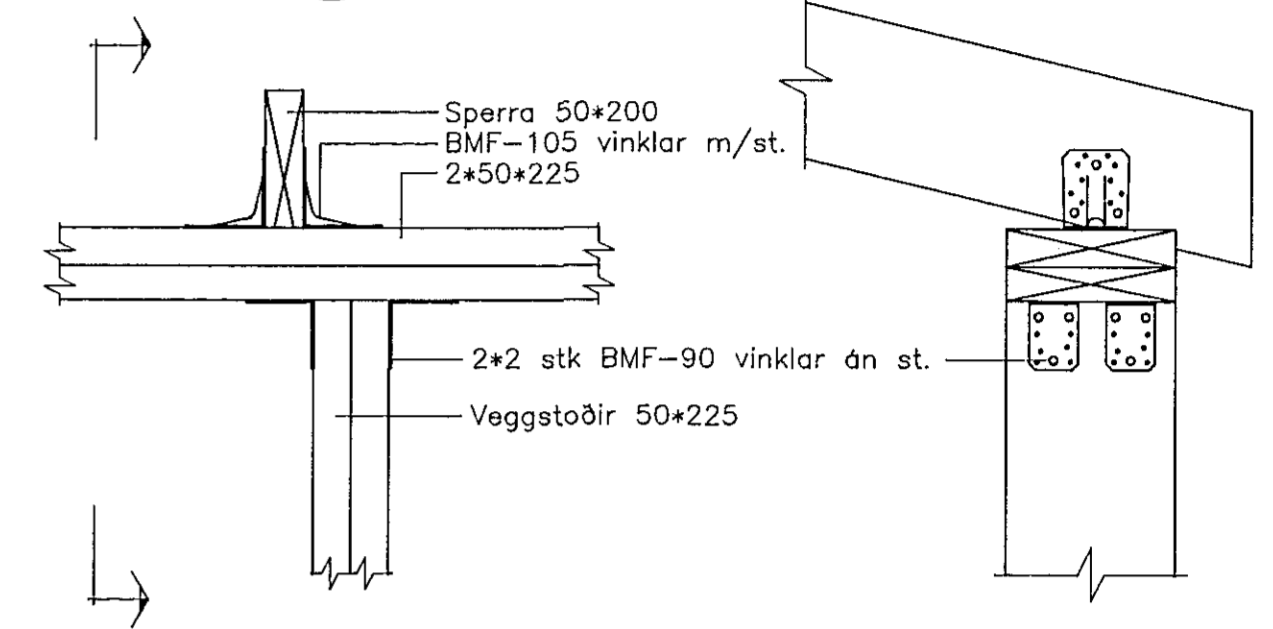

Suðurhlíð Mkv. 1:100

50*200 fyrir milligólf, neglist í með
4 stk, 4" saum í hverja veggstoð

Norðurhlíð Mkv. 1:100

Sérmynd 18 Mkv. 1:10
107

Sérmynd 16 Mkv. 1:10
107

Sérmynd 17 Mkv. 1:10
107

OSEY-107.DWG

LÍMTRÉ HF. FLÚÐUM S: 98-66750
REYKJAVÍK S: 91-687202