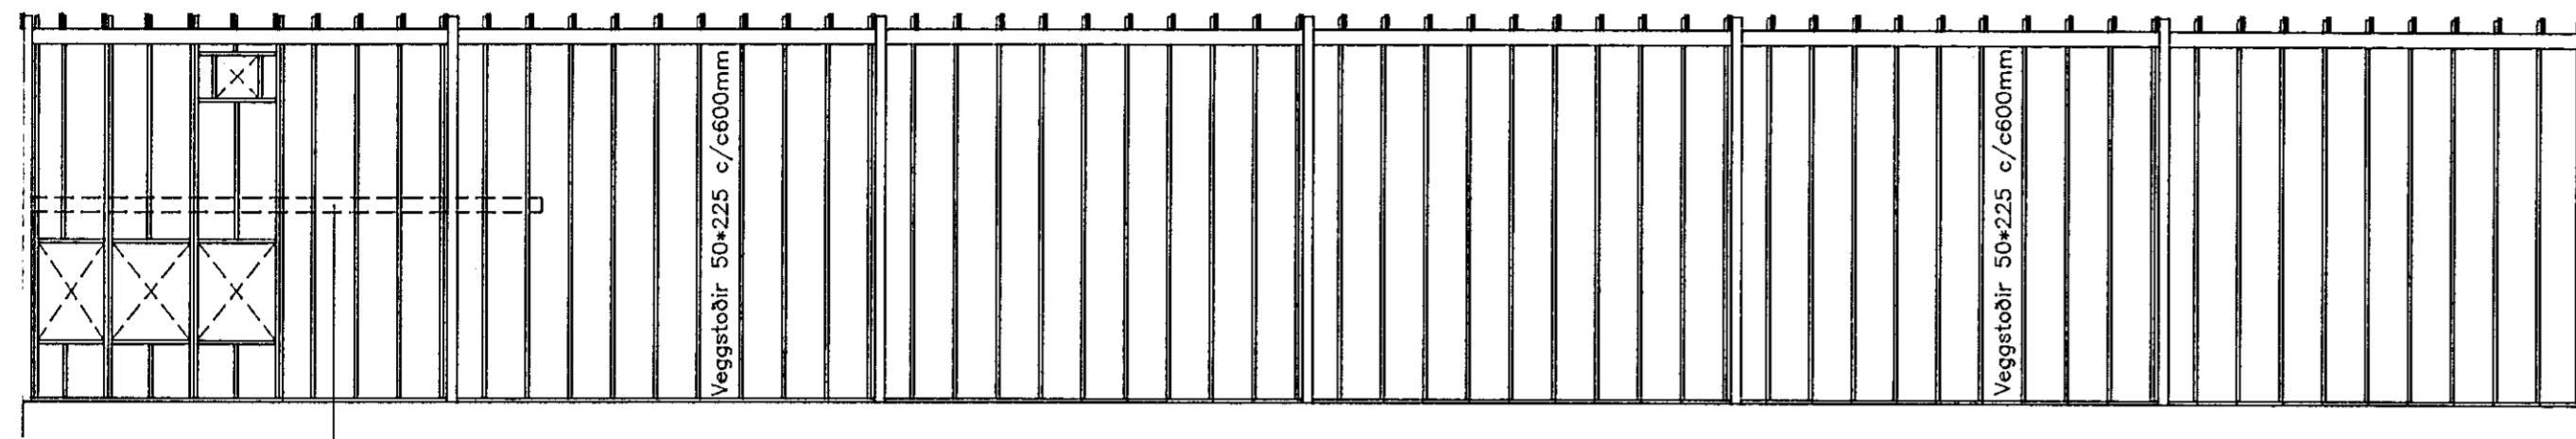

Suðurhlíð Mkv. 1:100

50*200 fyrir milligólf, neglist í með
4 stk, 4" saum í hverja veggstoð

Norðurhlíð Mkv. 1:100

Sérmynd 18 Mkv. 1:10
107

Sérmynd 16 Mkv. 1:10
107

Sérmynd 17 Mkv. 1:10
107

OSEY-107.DWG

LÍMTRÉ HF. FLÚÐUM S: 98-66750
REYKJAVÍK S: 91-687202