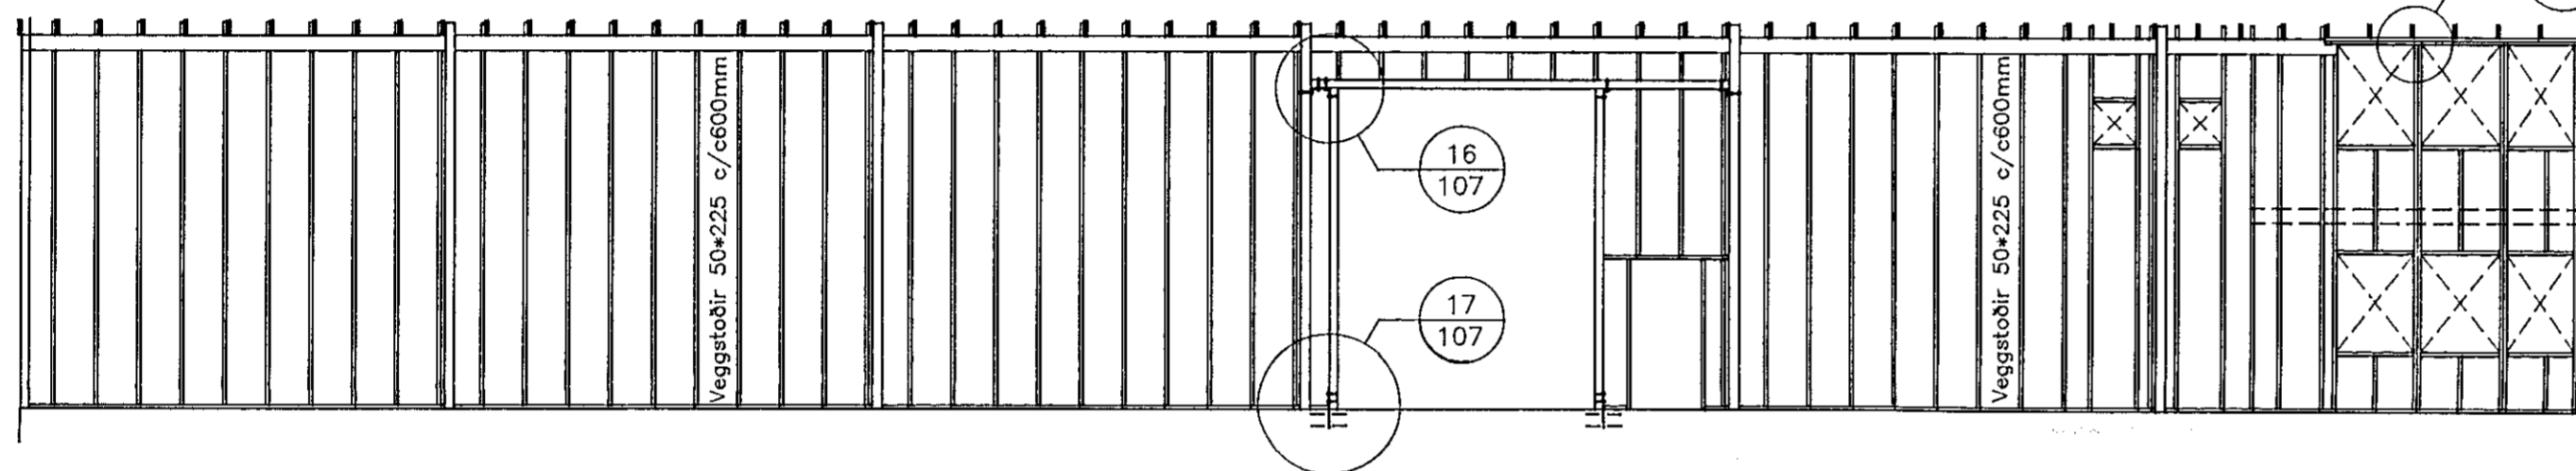

Suðurhlíð Mkv. 1:100

50*200 fyrir milligólf, neglist í með
4 stk, 4" saum í hverja veggstoð

Norðurhlíð Mkv. 1:100

Sérmynd 18 Mkv. 1:10
107

Sérmynd 16 Mkv. 1:10
107

Sérmynd 17 Mkv. 1:10
107

OSEY-107.DWG

LÍMTRÉ HF. FLÚÐUM S: 98-66750
REYKJAVÍK S: 91-687202