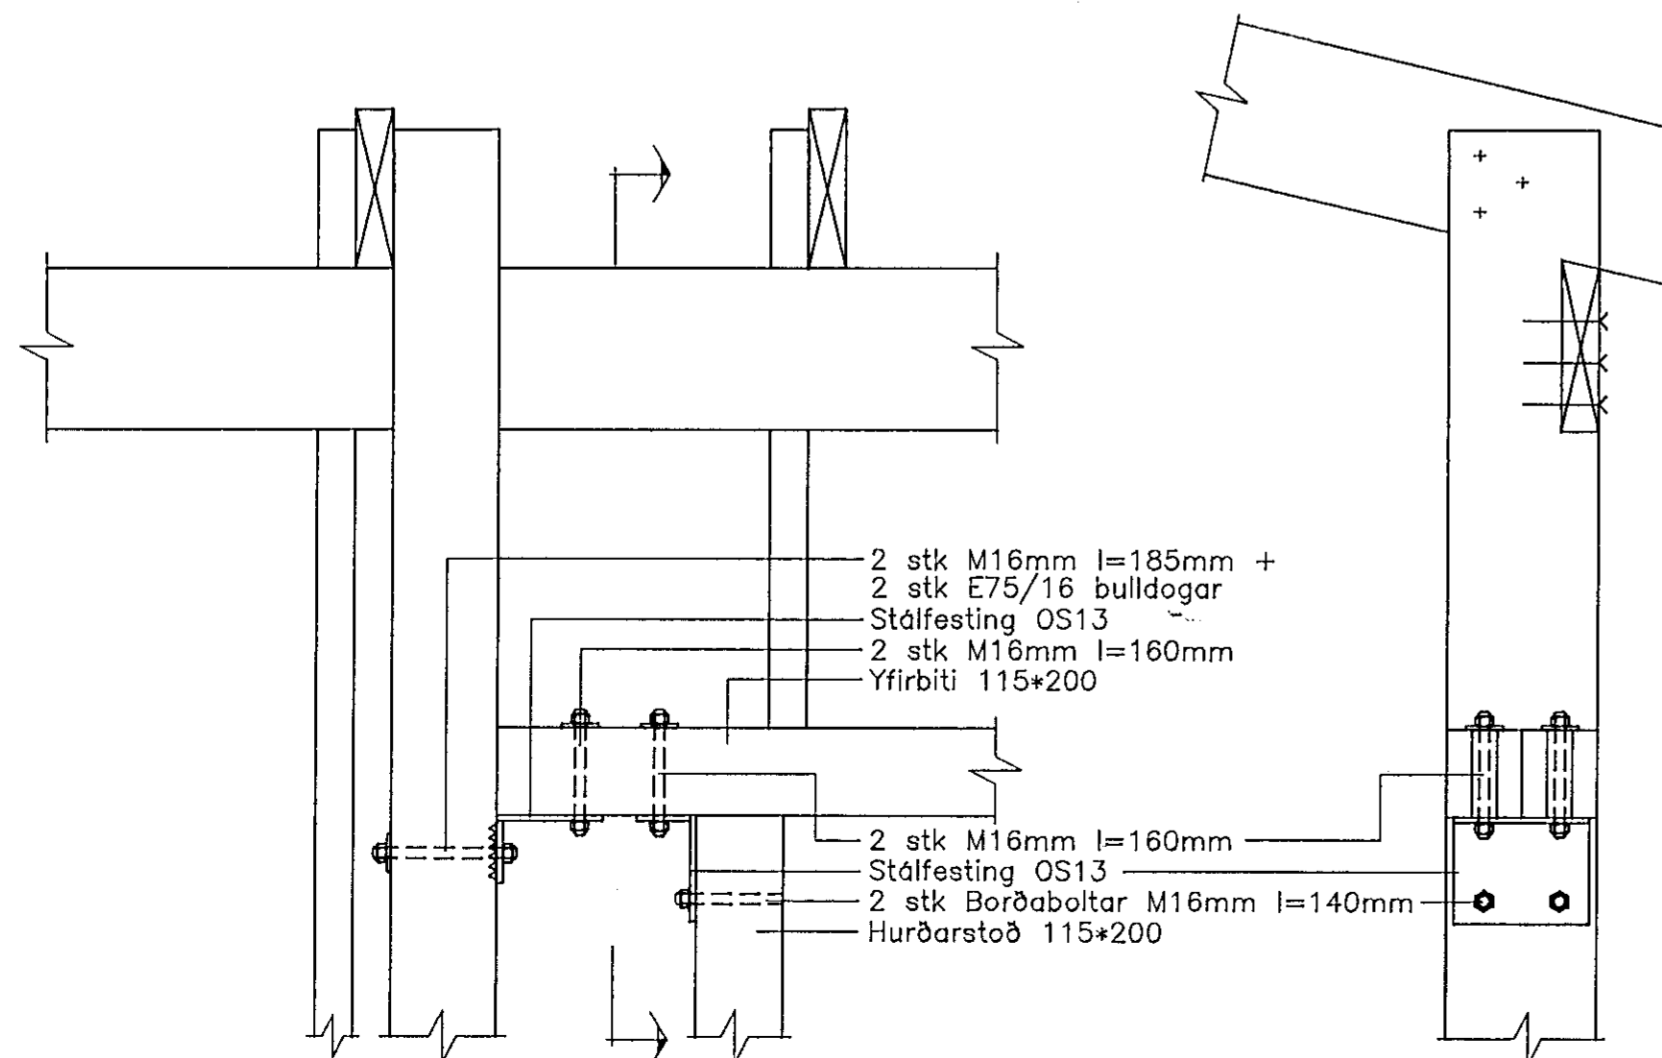

Suðurhlíð Mkv. 1:100

50*200 fyrir milligólf, neglist í með
4 stk, 4" saum í hverja veggstoð

Norðurhlíð Mkv. 1:100

Sérmynd 18 Mkv. 1:10
107

Sérmynd 16 Mkv. 1:10
107

Sérmynd 17 Mkv. 1:10
107

OSEY-107.DWG

LÍMTRÉ HF. FLÚÐUM S: 98-66750
REYKJAVÍK S: 91-687202