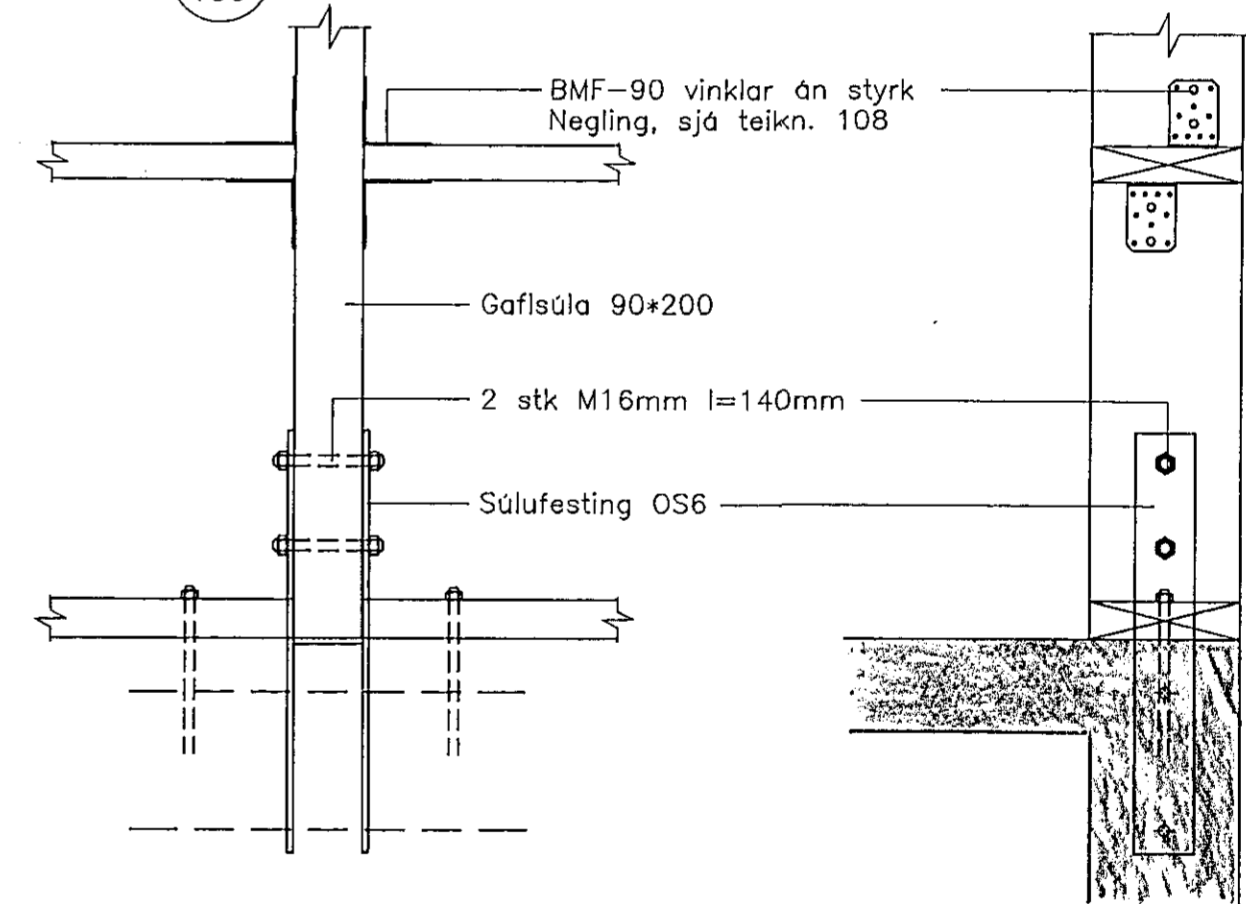

Vesturgafli Mkv. 1:50

Sérmynd 13 Mkv. 1:10

Sérmynd 14 Mkv. 1:10

Sérmynd 15 Mkv. 1:10

OSEY-106.DWG

**LÍMTRÉ HF.** FLÚÐUM S: 98-66750  
REYKJAVÍK S: 91-687202

Óseyrarbraut 4, Hafnarfirði

Vesturgafli - sérmyndir