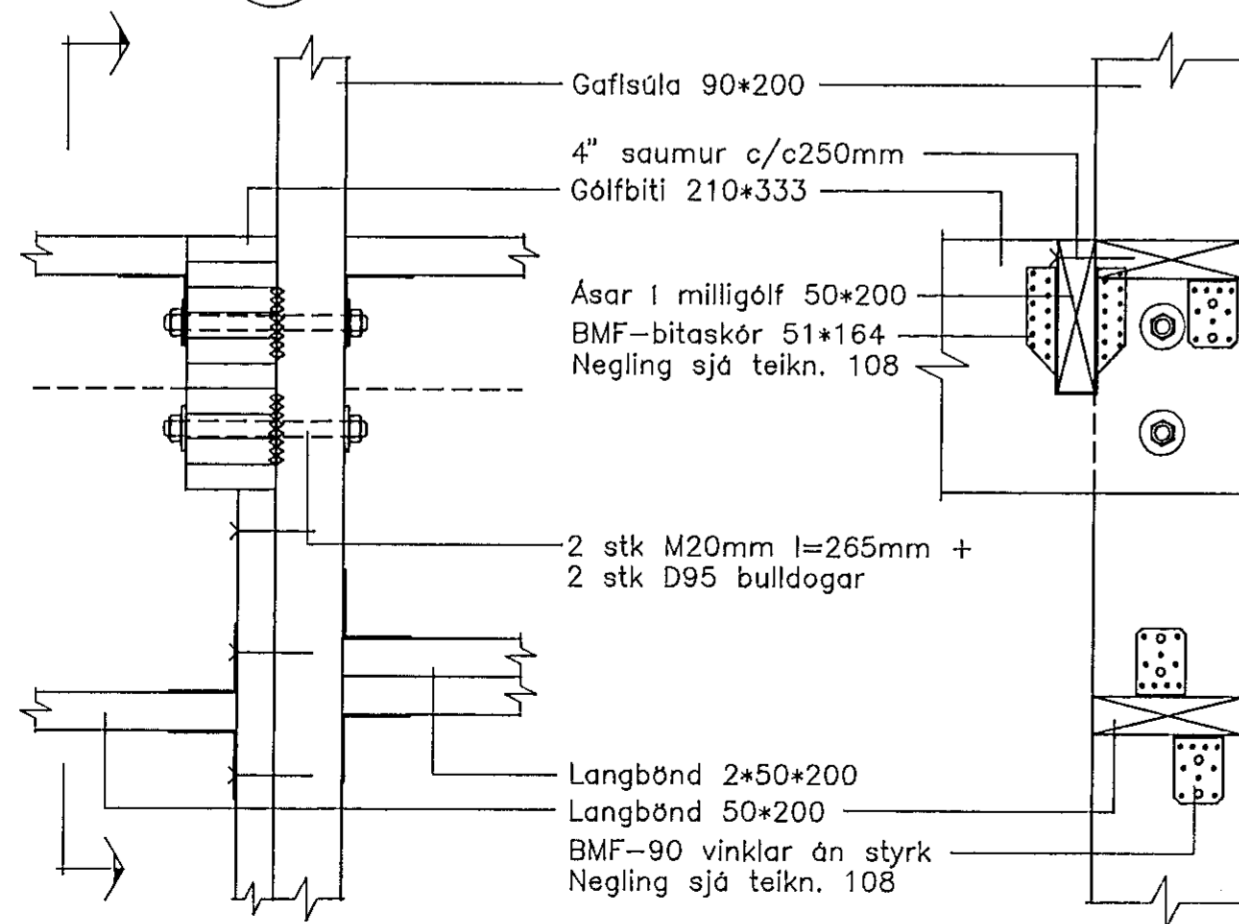

Vesturgafli Mkv. 1:50

Sérmynd 13 Mkv. 1:10

Sérmynd 14 Mkv. 1:10

Sérmynd 15 Mkv. 1:10

OSEY-106.DWG

**LÍMTRÉ HF.** FLÚÐUM S: 98-66750  
REYKJAVÍK S: 91-687202

Óseyrarbraut 4, Hafnarfirði

Vesturgafli - sérmyndir