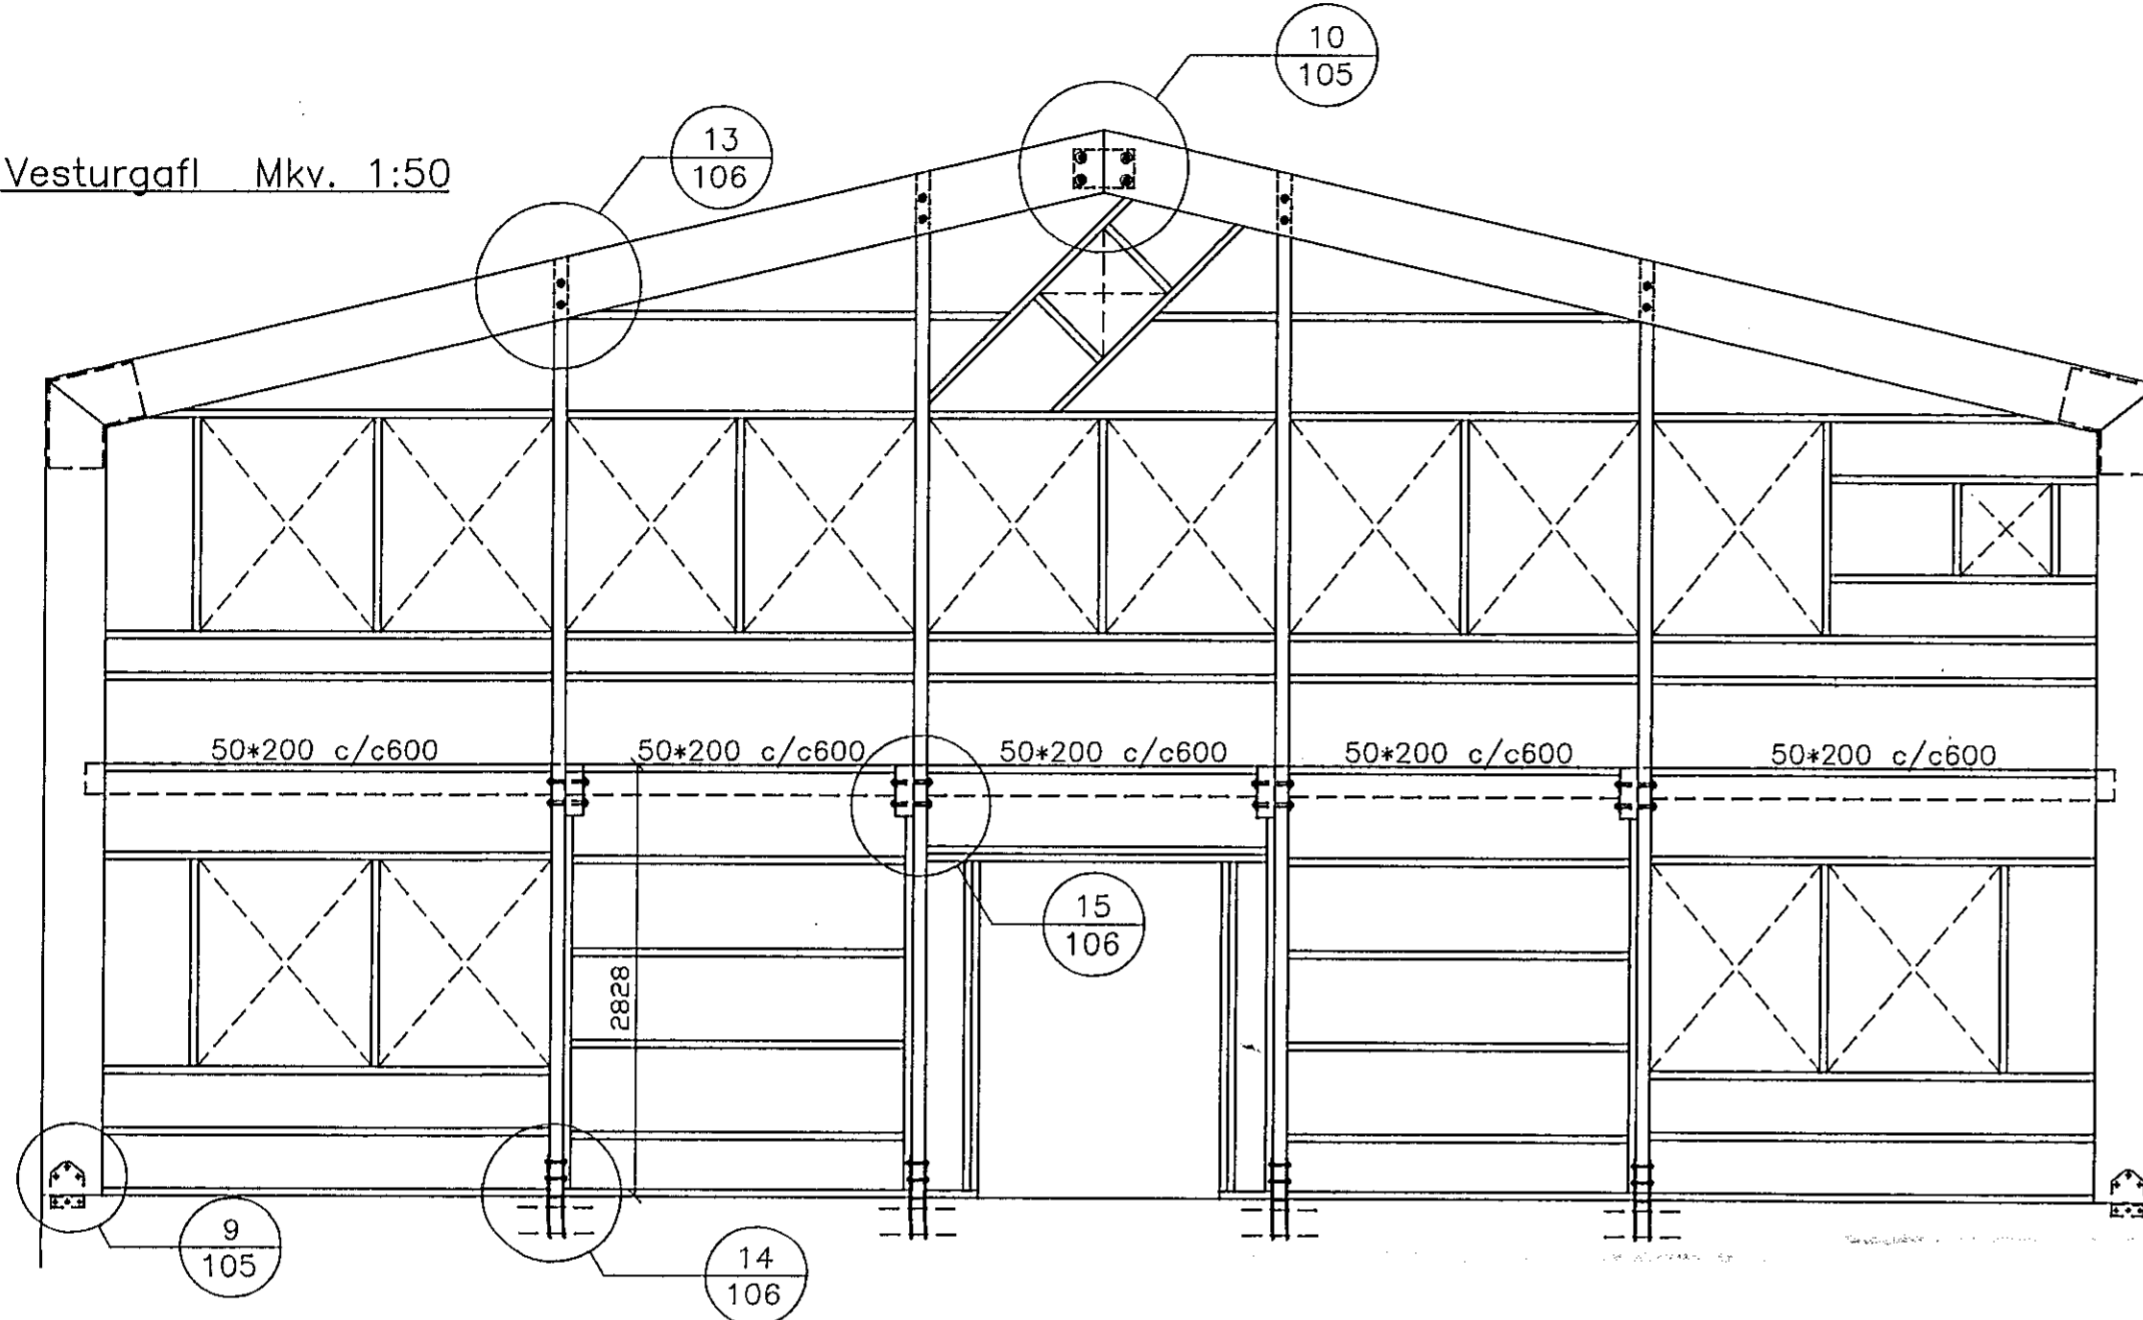

Vesturgafli Mkv. 1:50

Sérmynd 13 Mkv. 1:10

Sérmynd 14 Mkv. 1:10

Sérmynd 15 Mkv. 1:10

OSEY-106.DWG

**LÍMTRÉ HF.** FLÚÐUM S: 98-66750  
REYKJAVÍK S: 91-687202

Óseyrarbraut 4, Hafnarfirði

Vesturgafli - sérmyndir