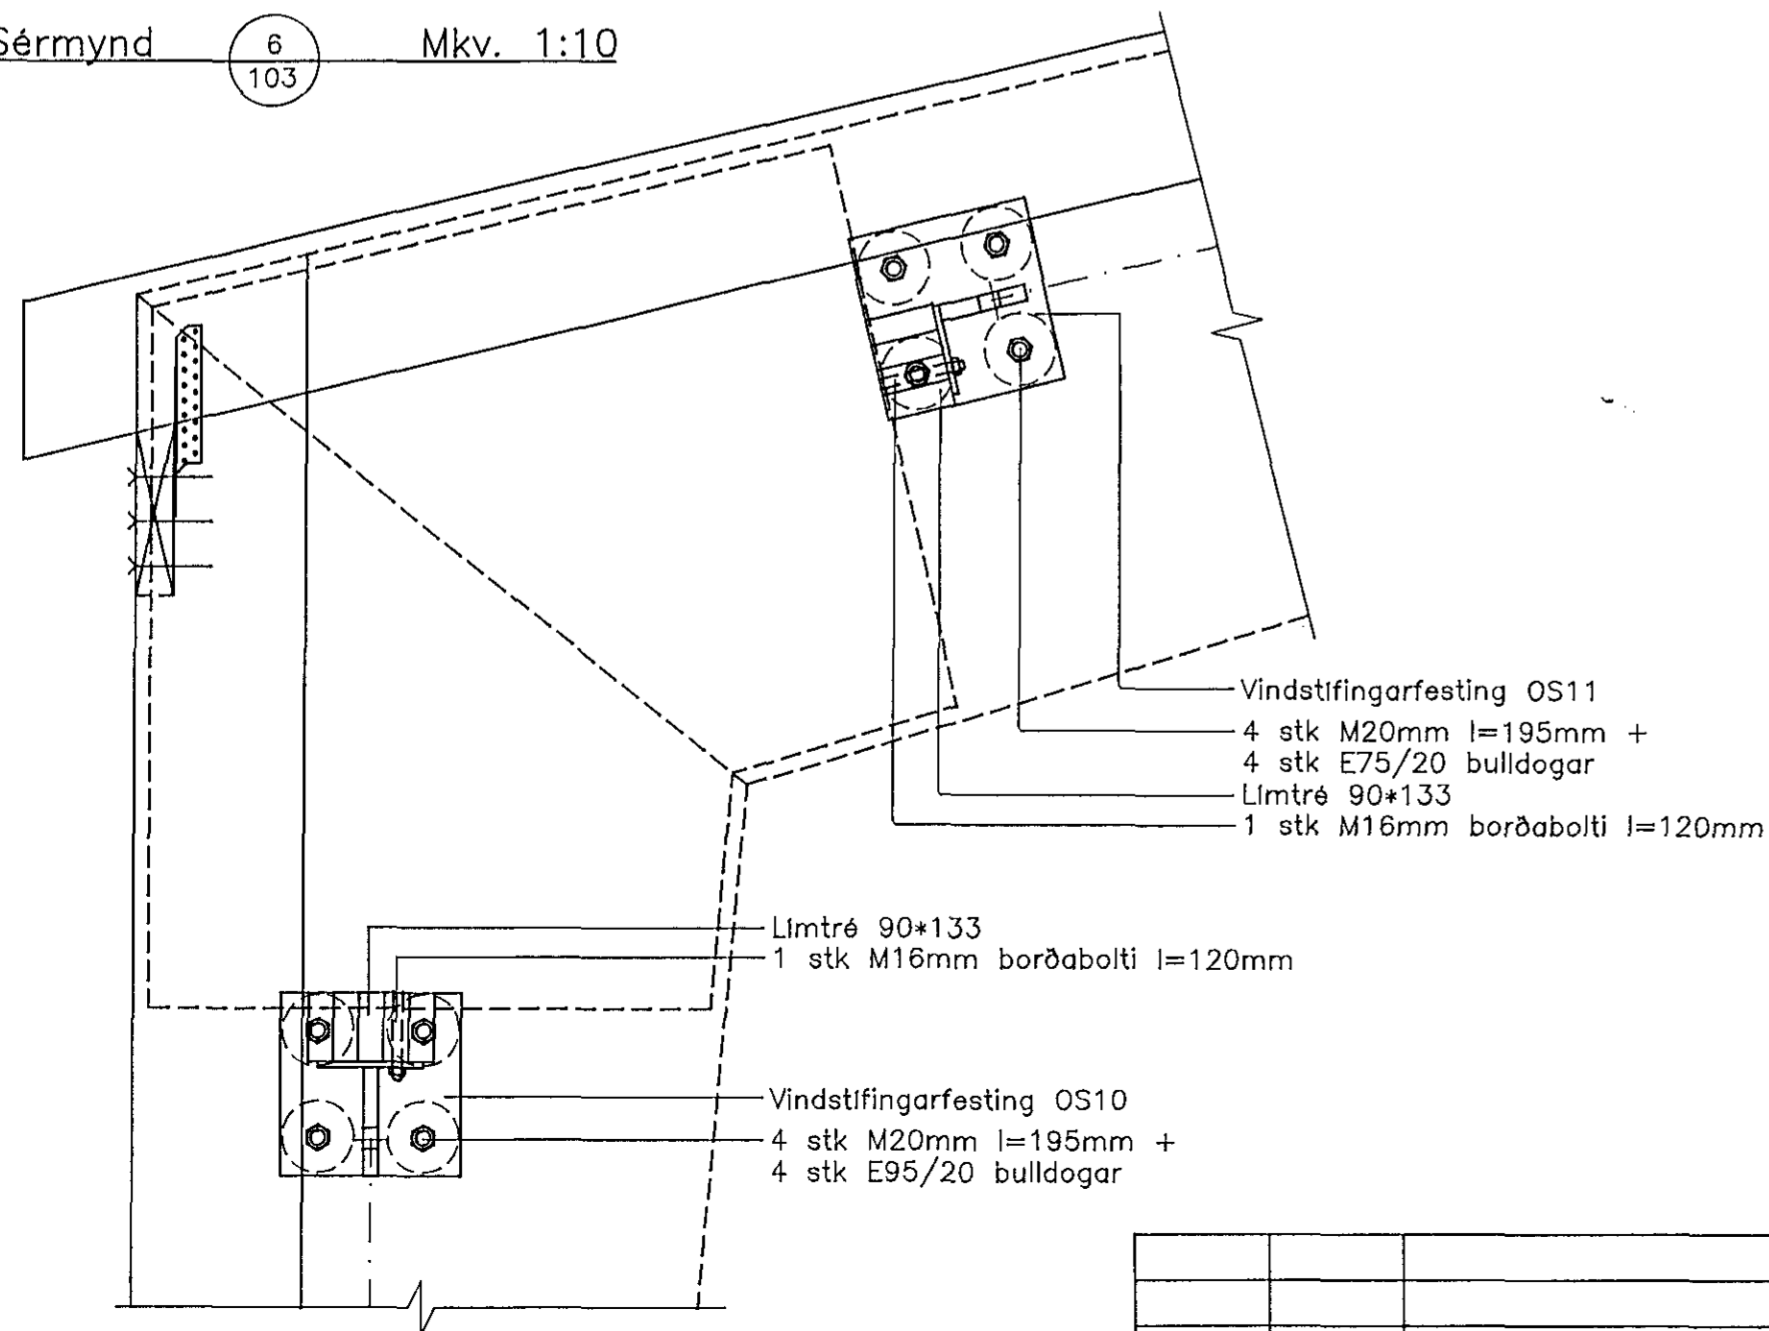

Sérmynd 7 Mkv. 1:10

Sérmynd 6 Mkv. 1:10

Sérmynd 5 Mkv. 1:10

OSEY-104.DWG

**LÍMTRÉ HF.** FLÚÐUM S: 98-66750  
 REYKJAVÍK S: 91-687202

Óseyrarbraut 4, Hafnarfirði

Vindstífging - sérmyndir

TEIKN.	DAGS.	94.07
REIKN.	VERK	
YFIRF.	BLAD	104
MKV.	1:50, 1:10	