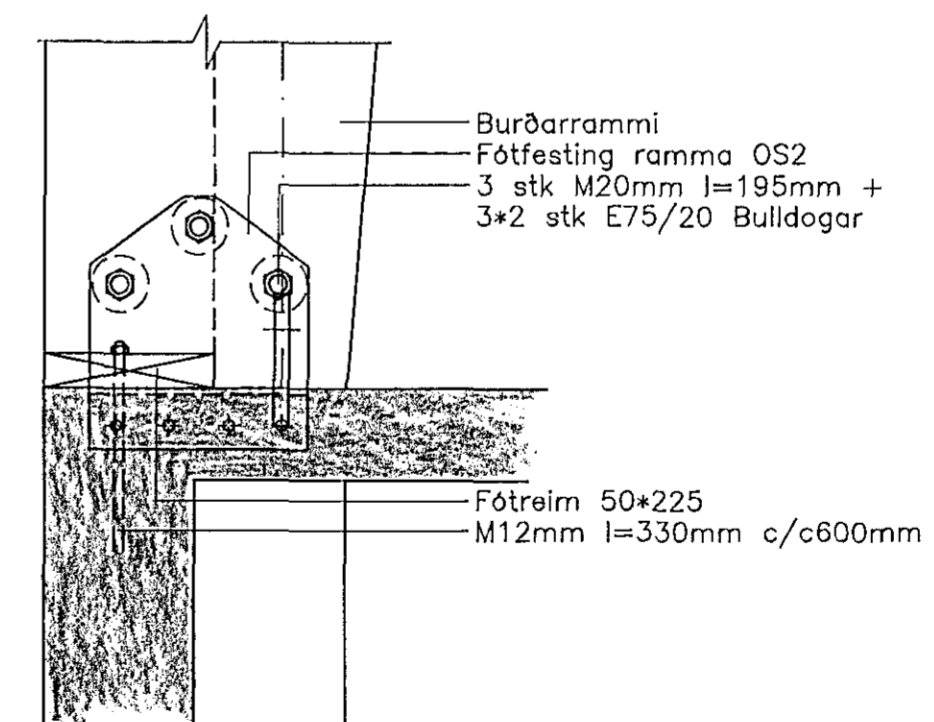

Sérmynd 7 Mkv. 1:10

Sérmynd 6 Mkv. 1:10

Sérmynd 5 Mkv. 1:10

OSEY-104.DWG

**LÍMTRÉ HF.** FLÚÐUM S: 98-66750  
 REYKJAVÍK S: 91-687202

Óseyrarbraut 4, Hafnarfirði

Vindstífging - sérmyndir

TEIKN.	DAGS.	94.07
REIKN.	VERK	
YFIRF.	BLAD	104
MKV.	1:50, 1:10	