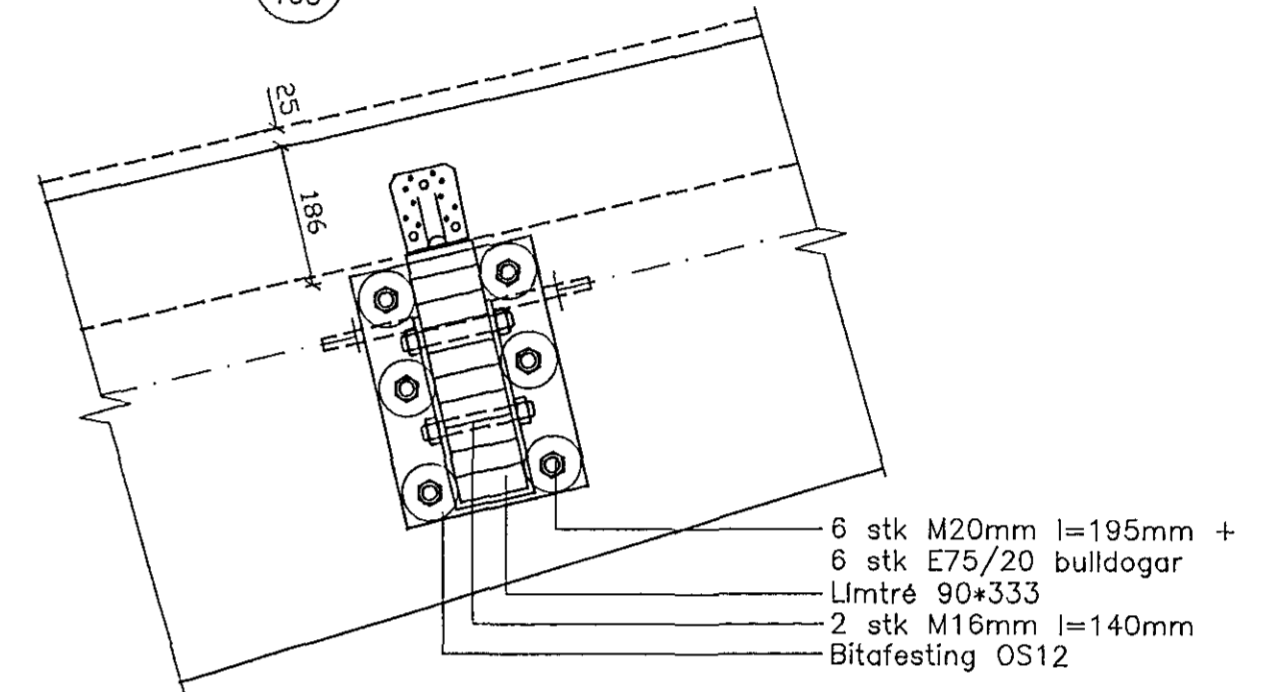

Sérmynd 7 Mkv. 1:10

Sérmynd 6 Mkv. 1:10

Sérmynd 5 Mkv. 1:10

OSEY-104.DWG

**LÍMTRÉ HF.** FLÚÐUM S: 98-66750  
 REYKJAVÍK S: 91-687202

Óseyrarbraut 4, Hafnarfirði

Vindstífging - sérmyndir

TEIKN.	DAGS.	94.07
REIKN.	VERK	
YFIRF.	BLAD	104
MKV.	1:50, 1:10	