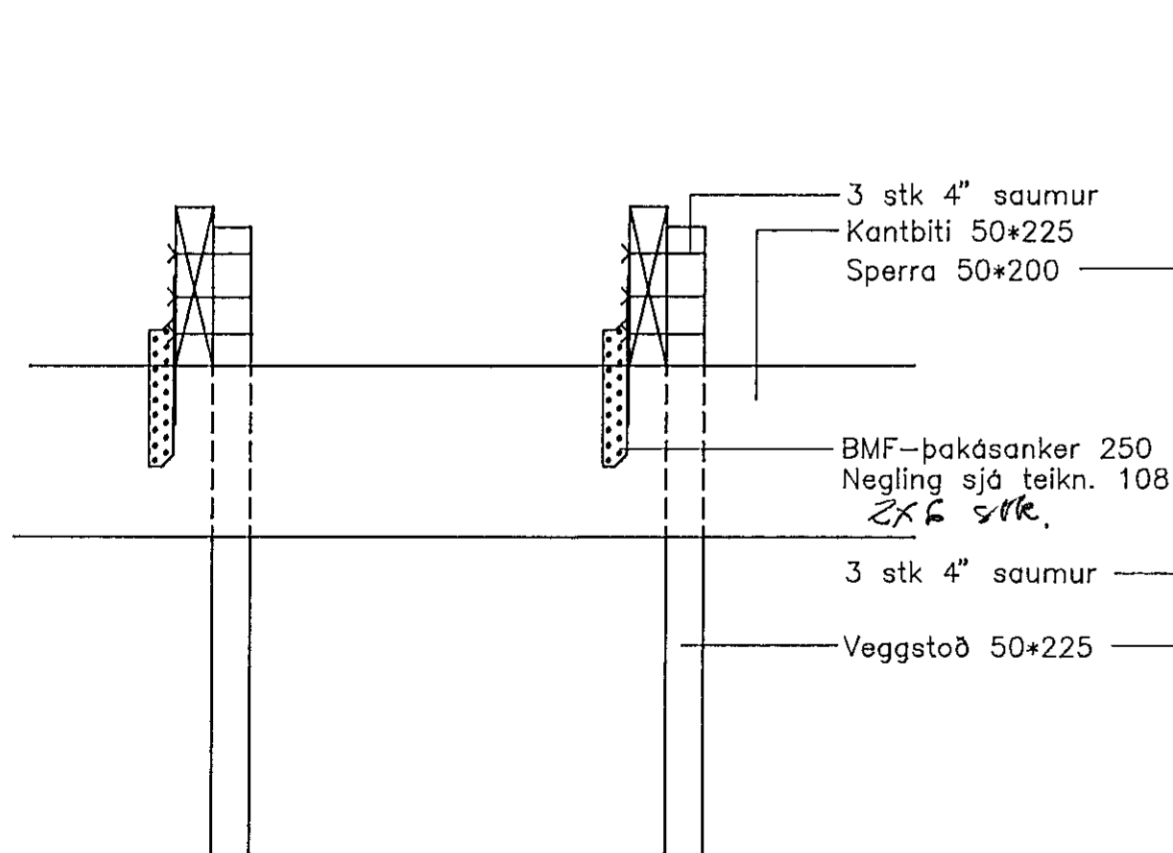

Sérmynd 3 Mkv. 1:10

Sérmynd 1 Mkv. 1:10

Festing veggstoða við fötream

Festing kantbita við ramma Mkv. 1:10

Þversnið A Mkv. 1:10

Sérmynd 2 Mkv. 1:10

OSEY-103.DWG

LÍMTRÉ HF. FLÚÐUM S: 98-66750
REYKJAVÍK S: 91-687202

Óseyrarbraut 4, Hafnarfirði

Þversnið - sérmyndir

TEIKN.	DAGS.	94.07
REIKN.	VERK	
YFIRF.	BLAD	103
MKV.	1:50, 1:10	

Breyting	Dags.	Skýring	Br.

[Signature]