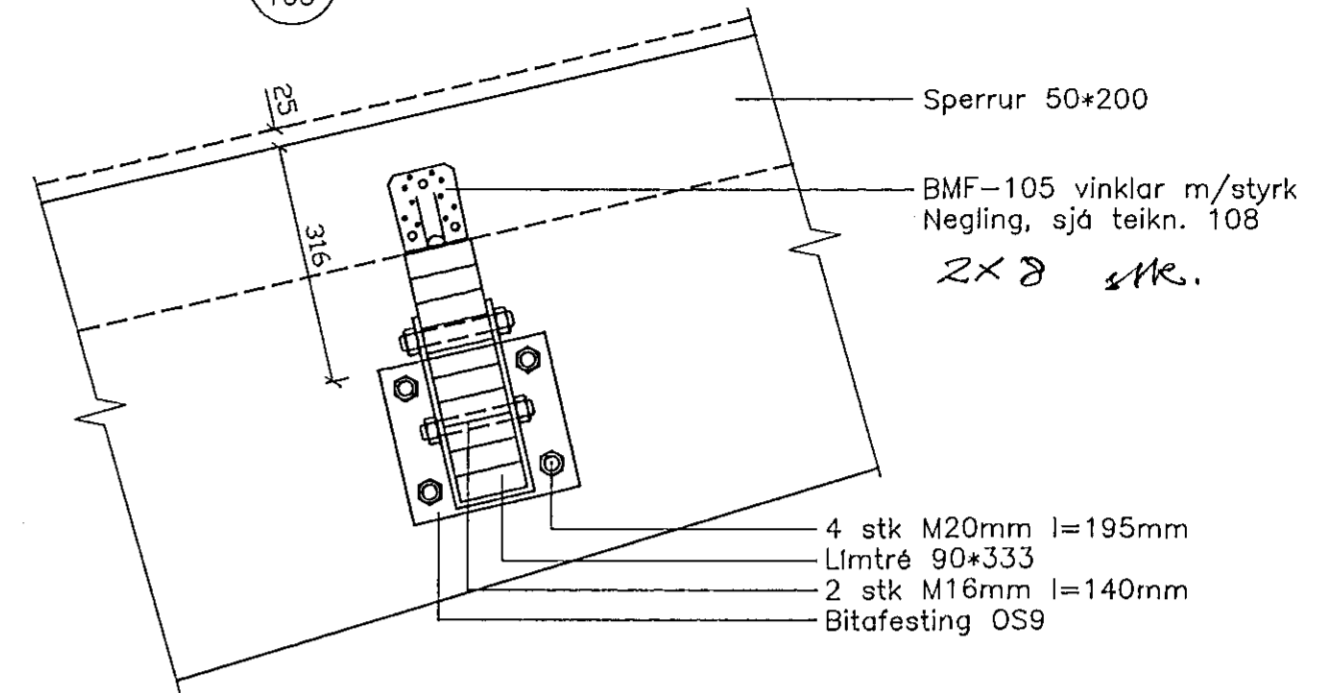

Sérmynd 3 Mkv. 1:10

Sérmynd 1 Mkv. 1:10

Festing veggstoða við fötream

Festing kantbita við ramma Mkv. 1:10

Þversnið A Mkv. 1:10

Sérmynd 2 Mkv. 1:10

OSEY-103.DWG

LÍMTRÉ HF. FLÚÐUM S: 98-66750
REYKJAVÍK S: 91-687202