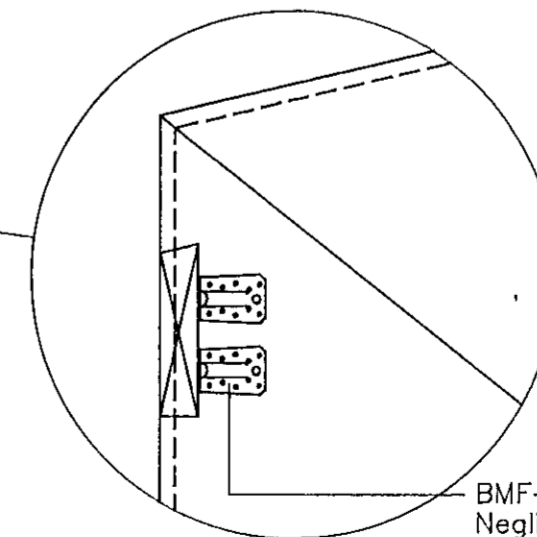

Sérmynd 3 Mkv. 1:10

Sérmynd 1 Mkv. 1:10

Festing veggstoða við fötream

Festing kantbita við ramma Mkv. 1:10

Þversnið A Mkv. 1:10

Sérmynd 2 Mkv. 1:10

OSEY-103.DWG

LÍMTRÉ HF. FLÚÐUM S: 98-66750
REYKJAVÍK S: 91-687202

Óseyrarbraut 4, Hafnarfirði

Þversnið - sérmyndir

TEIKN.	DAGS.	94.07
REIKN.	VERK	
YFIRF.	BLAD	103
MKV.	1:50, 1:10	

Breyting	Dags.	Skýring	Br.

[Signature]