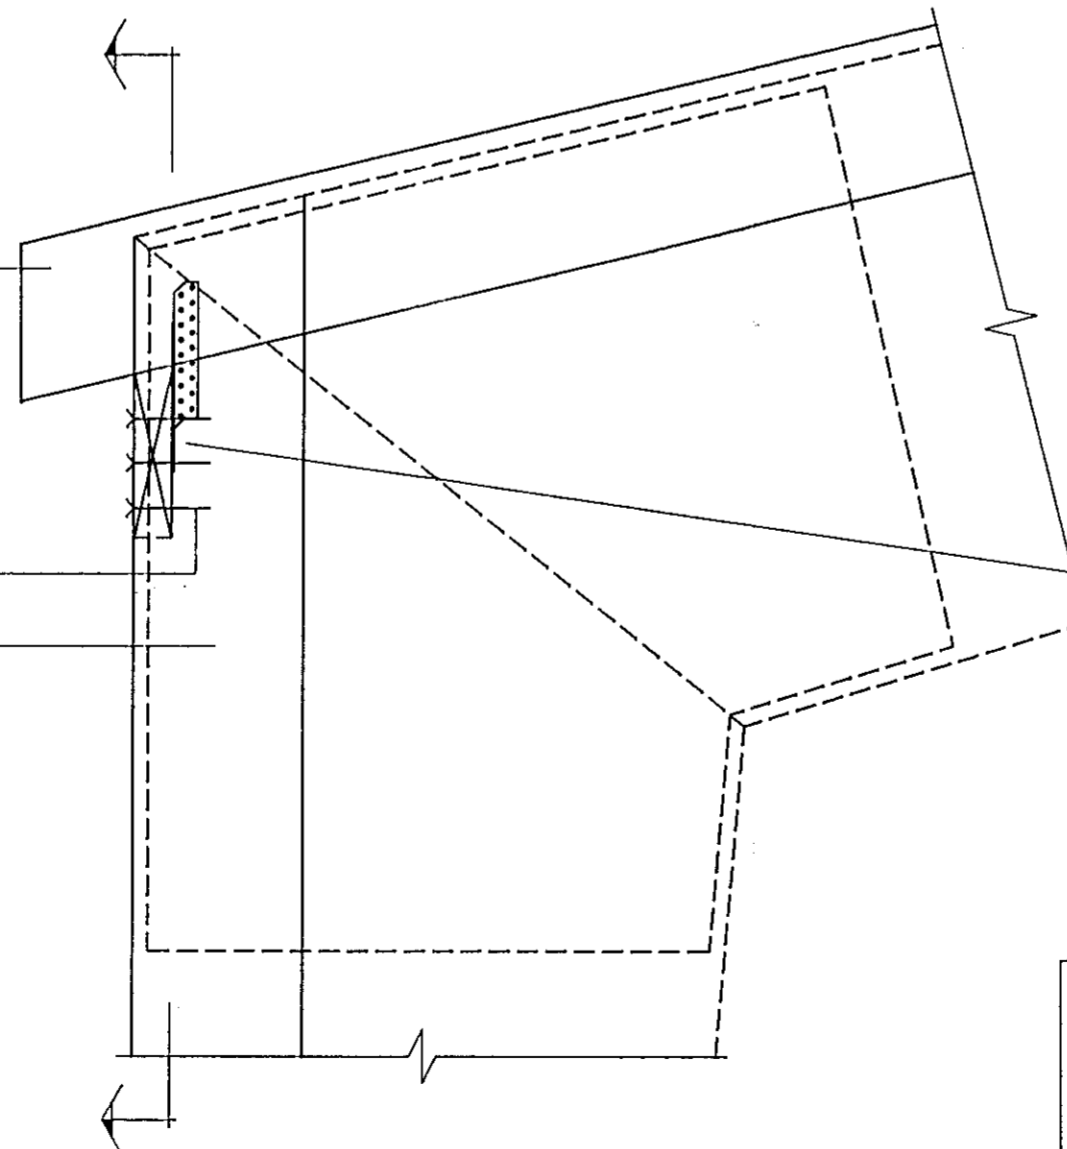

Sérmynd 3 Mkv. 1:10

Sérmynd 1 Mkv. 1:10

Festing veggstoða við fötream

Festing kantbita við ramma Mkv. 1:10

Þversnið A Mkv. 1:10

Sérmynd 2 Mkv. 1:10

OSEY-103.DWG

LÍMTRÉ HF. FLÚÐUM S: 98-66750
REYKJAVÍK S: 91-687202

Óseyrarbraut 4, Hafnarfirði

Þversnið - sérmyndir

TEIKN.	DAGS.	94.07
REIKN.	VERK	
YFIRF.	BLAD	103
MKV.	1:50, 1:10	

Breyting	Dags.	Skýring	Br.

[Signature]