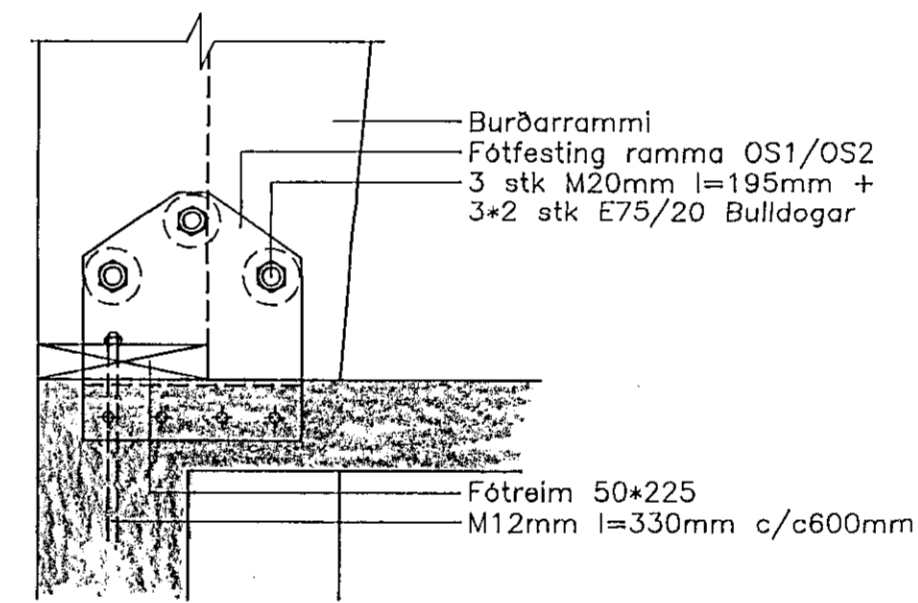

Sérmynd 3 Mkv. 1:10

Sérmynd 1 Mkv. 1:10

Festing veggstoða við fötream

Festing kantbita við ramma Mkv. 1:10

Þversnið A Mkv. 1:10

Sérmynd 2 Mkv. 1:10

OSEY-103.DWG

LÍMTRÉ HF. FLÚÐUM S: 98-66750
REYKJAVÍK S: 91-687202