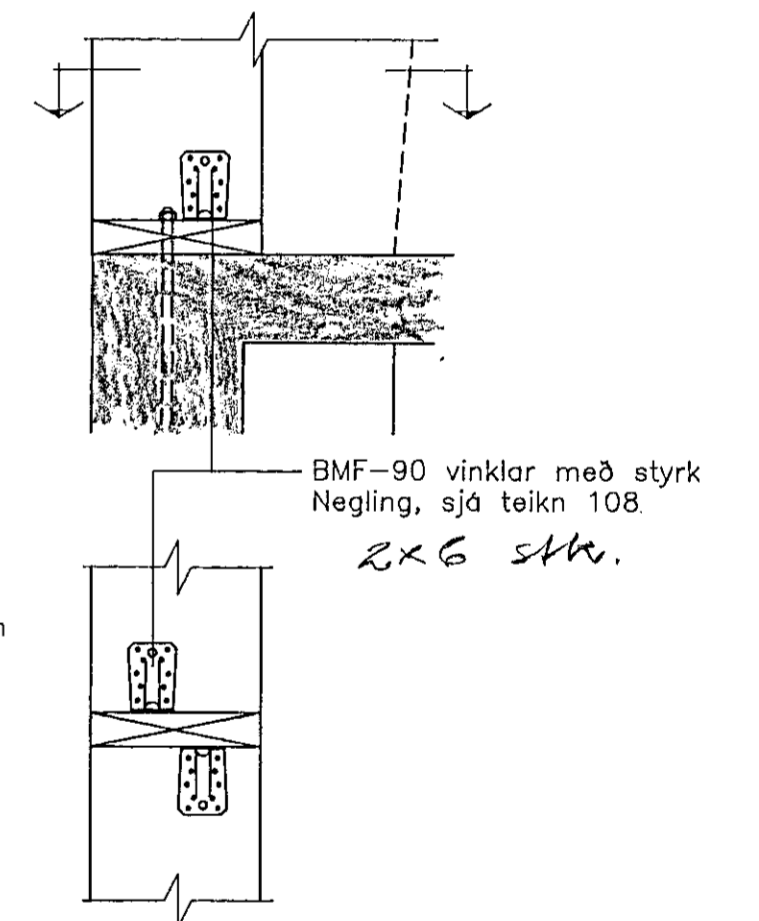

Sérmynd 3 Mkv. 1:10

Sérmynd 1 Mkv. 1:10

Festing veggstoða við fötream

Festing kantbita við ramma Mkv. 1:10

Þversnið A Mkv. 1:10

Sérmynd 2 Mkv. 1:10

OSEY-103.DWG

LÍMTRÉ HF. FLÚÐUM S: 98-66750
REYKJAVÍK S: 91-687202