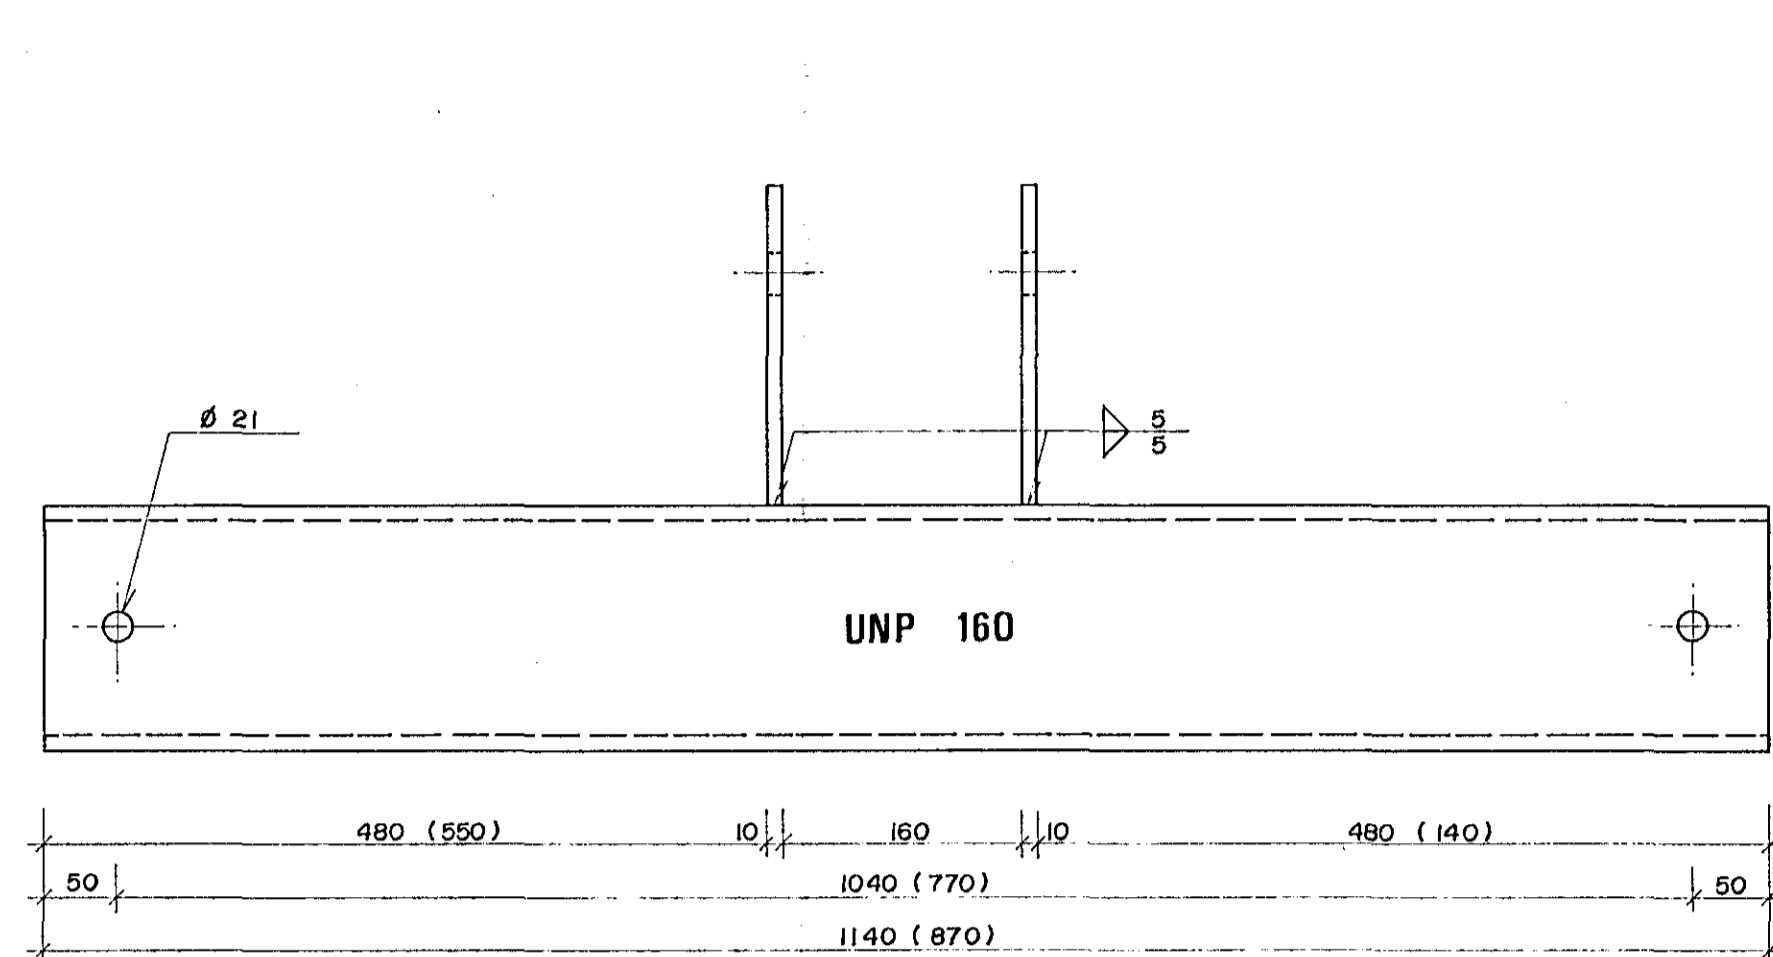

**FESTIJÁRN F8 1:5**

7 STK.

**FESTIJÁRN F9 1:5**

4 STK.

F10 MÁL INNAN SVIGA 1 STK.

F11 SPEGLIMYND AF F10 1 STK.

**FESTIJÁRN F12 1:5**

8 STK.

**SKÝRINGAR :**

FESTIJÁRN SKAL SMÍÐA ÚR STÁLI ST 37 SKV. DIN 17.100 .  
ÓNEFND MÁL ERU Í mm .

<b>EIMSALT HAFNARFIRÐI</b>					
BR.	DAG.	BREYTING			
			<b>FESTIJÁRN F8 - F12</b>		
			<b>SMÍÐATEIKNING</b>		
<b>VERKFRÆÐISTOFA</b>		REYKJAVÍK, Þ. 3. 5. '88	KVARDI	1:5	
TEIKN.	GRD.	REIKN.	VERK	BL. NR.	BR.
		G.M.J.			
ATH.	SAMP.		87 III	3.23	
<small>BORGARTUNN 20 105 REYKJAVÍK SIMI 29940 &amp; 29941</small>					