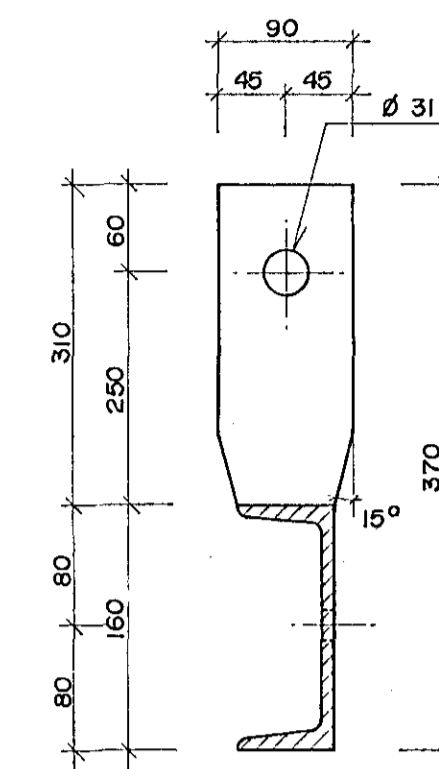

**FESTIJÁRN F8 1:5**

7 STK.

**FESTIJÁRN F9 1:5**

4 STK.

F10 MÁL INNAN SVIGA 1 STK.

F11 SPEGLIMYND AF F10 1 STK.

**FESTIJÁRN F12 1:5**

8 STK.

**SKÝRINGAR :**

FESTIJÁRN SKAL SMÍÐA ÚR STÁLI ST 37 SKV. DIN 17.100 .  
ÓNEFND MÁL ERU Í mm .

<b>EIMSALT HAFNARFIRÐI</b>					
BR.	DAG.	BREYTING			
			<b>FESTIJÁRN F8 - F12</b>		
			<b>SMÍÐATEIKNING</b>		
<b>VERKFRÆÐISTOFA</b>		REYKJAVÍK, Þ. 3. 5. '88	KVARDI	1:5	
TEIKN.	GRD.	REIKN.	VERK	BL. NR.	BR.
		G.M.J.			
ATH.	SAMP.		87 III	3.23	
<small>BORGARTUNN 20 105 REYKJAVÍK SIMI 29940 &amp; 29941</small>					