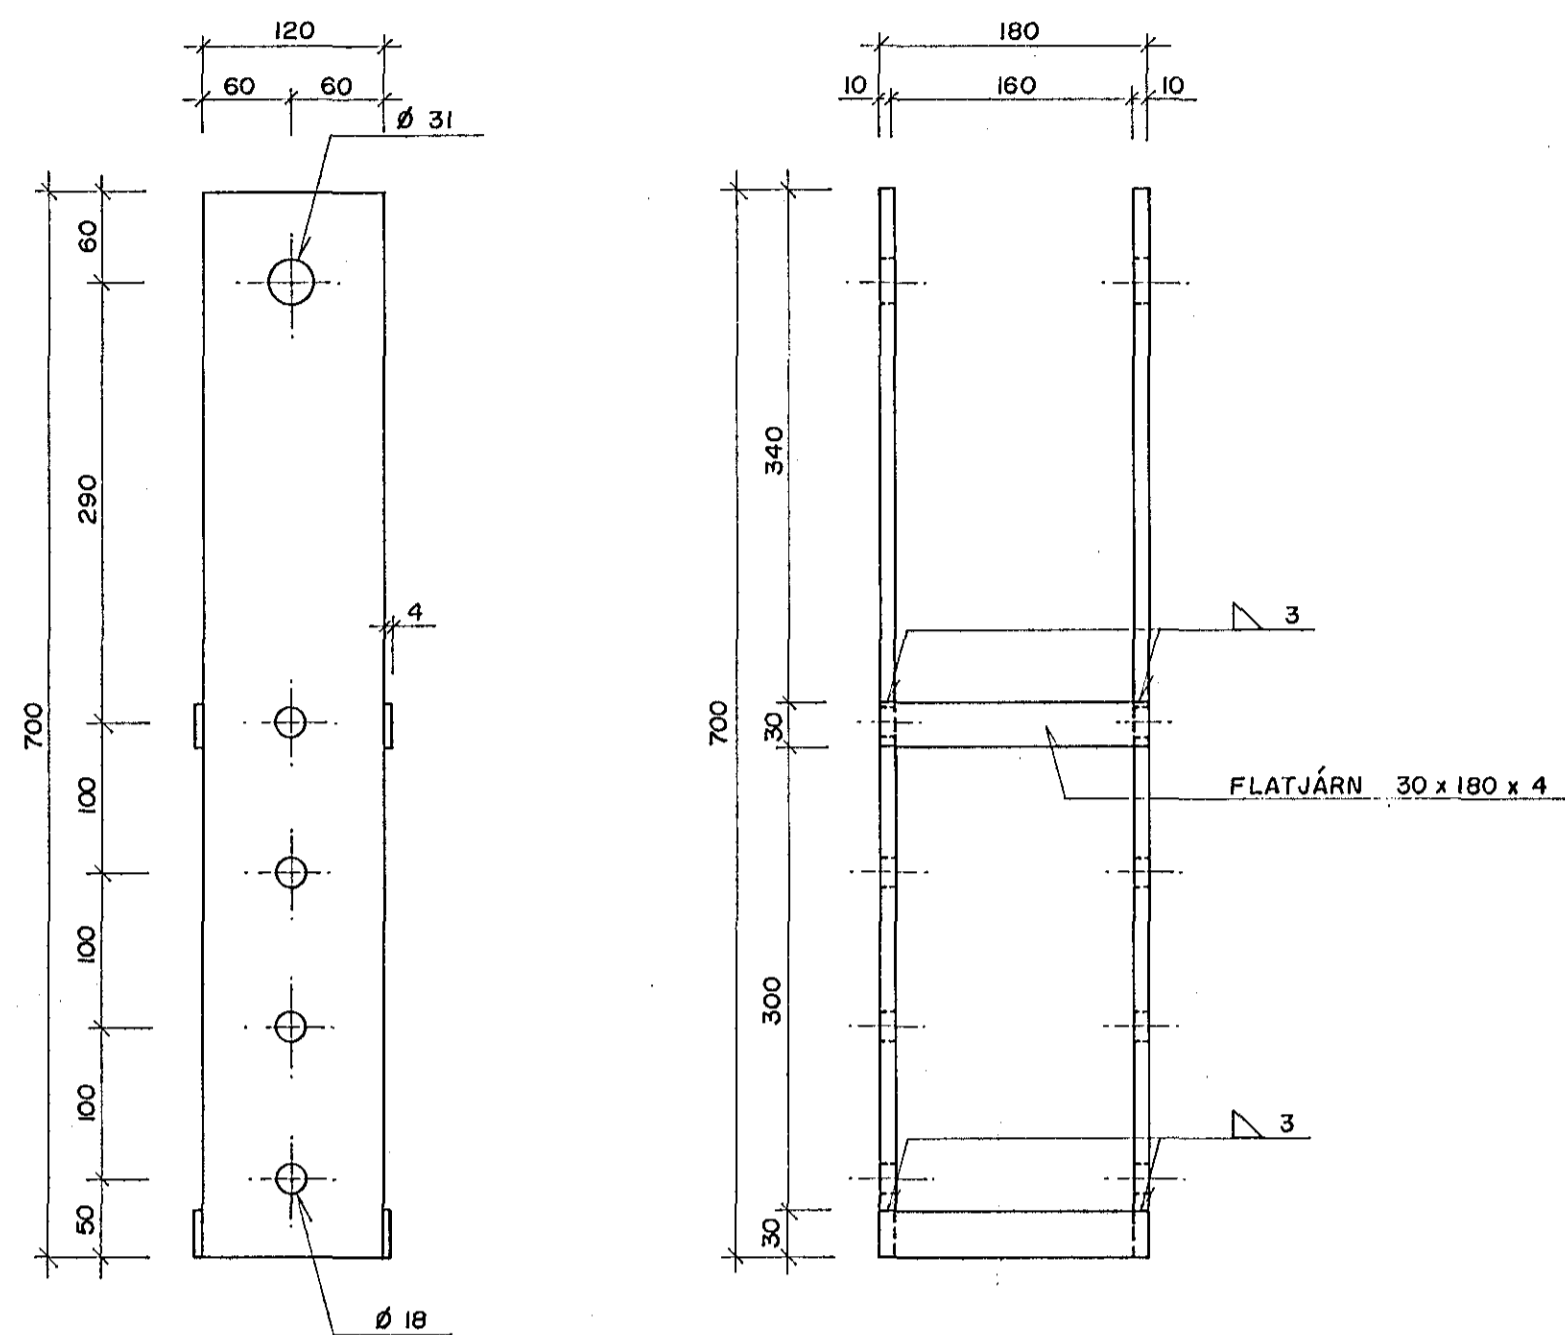

**FESTIJÁRN F8 1:5**

7 STK.

**FESTIJÁRN F9 1:5**

4 STK.

F10 MÁL INNAN SVIGA 1 STK.

F11 SPEGLIMYND AF F10 1 STK.

**FESTIJÁRN F12 1:5**

8 STK.

**SKÝRINGAR :**

FESTIJÁRN SKAL SMÍÐA ÚR STÁLI ST 37 SKV. DIN 17.100 .  
ÓNEFND MÁL ERU Í mm .

<b>EIMSALT HAFNARFIRÐI</b>					
BR.	DAG.	BREYTING			
			<b>FESTIJÁRN F8 - F12</b>		
			<b>SMÍÐATEIKNING</b>		
<b>VERKFRÆÐISTOFA</b>		REYKJAVÍK, Þ. 3. 5. '88	KVARDI	1:5	
TEIKN.	GRD.	REIKN.	VERK	BL. NR.	BR.
		G.M.J.			
ATH.	SAMP.		87 III	3.23	
<small>BORGARTUNN 20 105 REYKJAVÍK SIMI 29940 &amp; 29941</small>					