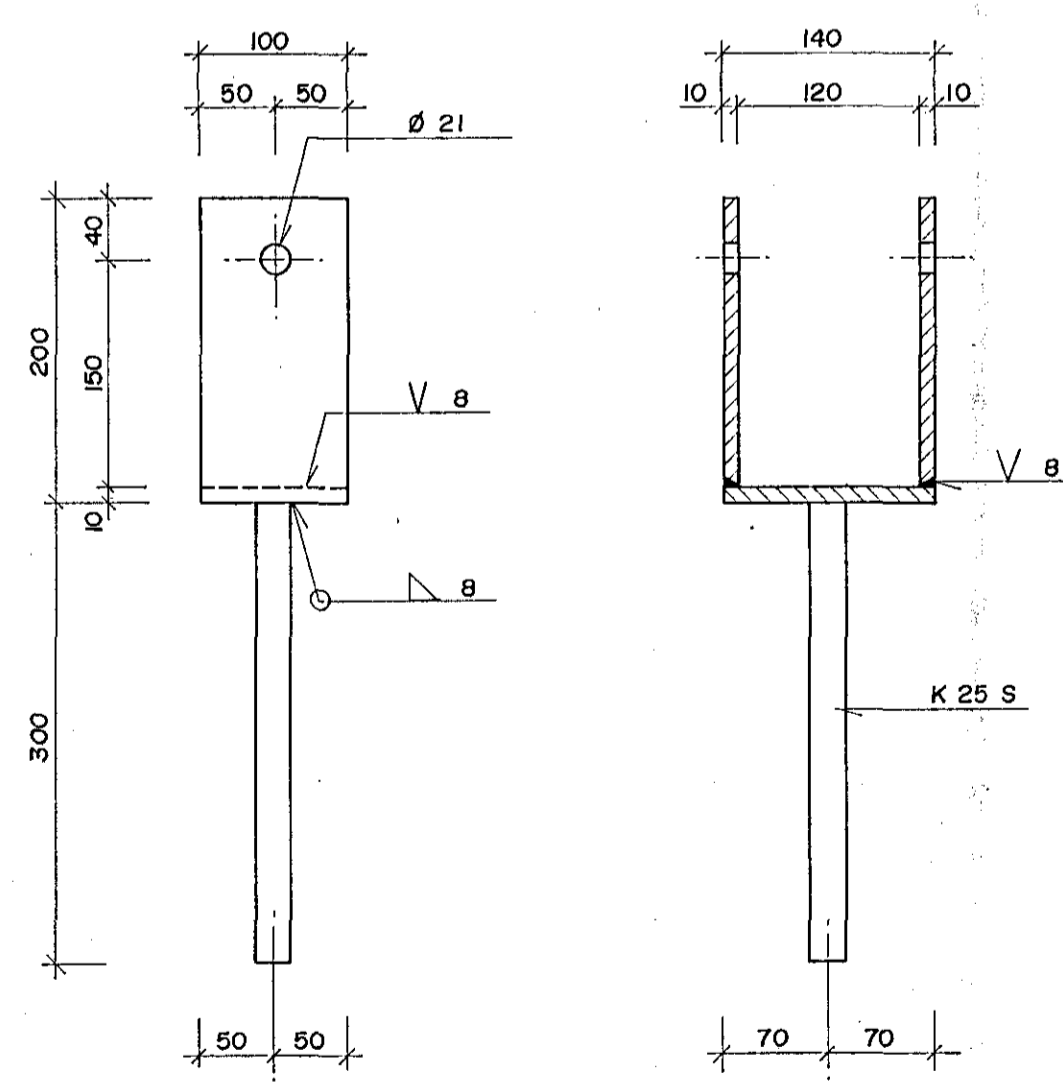

**FESTIJÁRN F8 1:5**

7 STK.

**FESTIJÁRN F9 1:5**

4 STK.

F10 MÁL INNAN SVIGA 1 STK.

F11 SPEGLIMYND AF F10 1 STK.

**FESTIJÁRN F12 1:5**

8 STK.

**SKÝRINGAR :**

FESTIJÁRN SKAL SMÍÐA ÚR STÁLI ST 37 SKV. DIN 17.100 .  
ÓNEFND MÁL ERU Í mm .

<b>EIMSALT HAFNARFIRÐI</b>					
BR.	DAG.	BREYTING			
			<b>FESTIJÁRN F8 - F12</b>		
			<b>SMÍÐATEIKNING</b>		
<b>VERKFRÆÐISTOFA</b>		REYKJAVÍK, Þ. 3. 5. '88	KVARDI	1:5	
TEIKN.	GRD.	REIKN.	VERK	BL. NR.	BR.
		G.M.J.			
ATH.	SAMP.		87 III	3.23	
<small>BORGARTUNN 20 105 REYKJAVÍK SIMI 29940 &amp; 29941</small>					