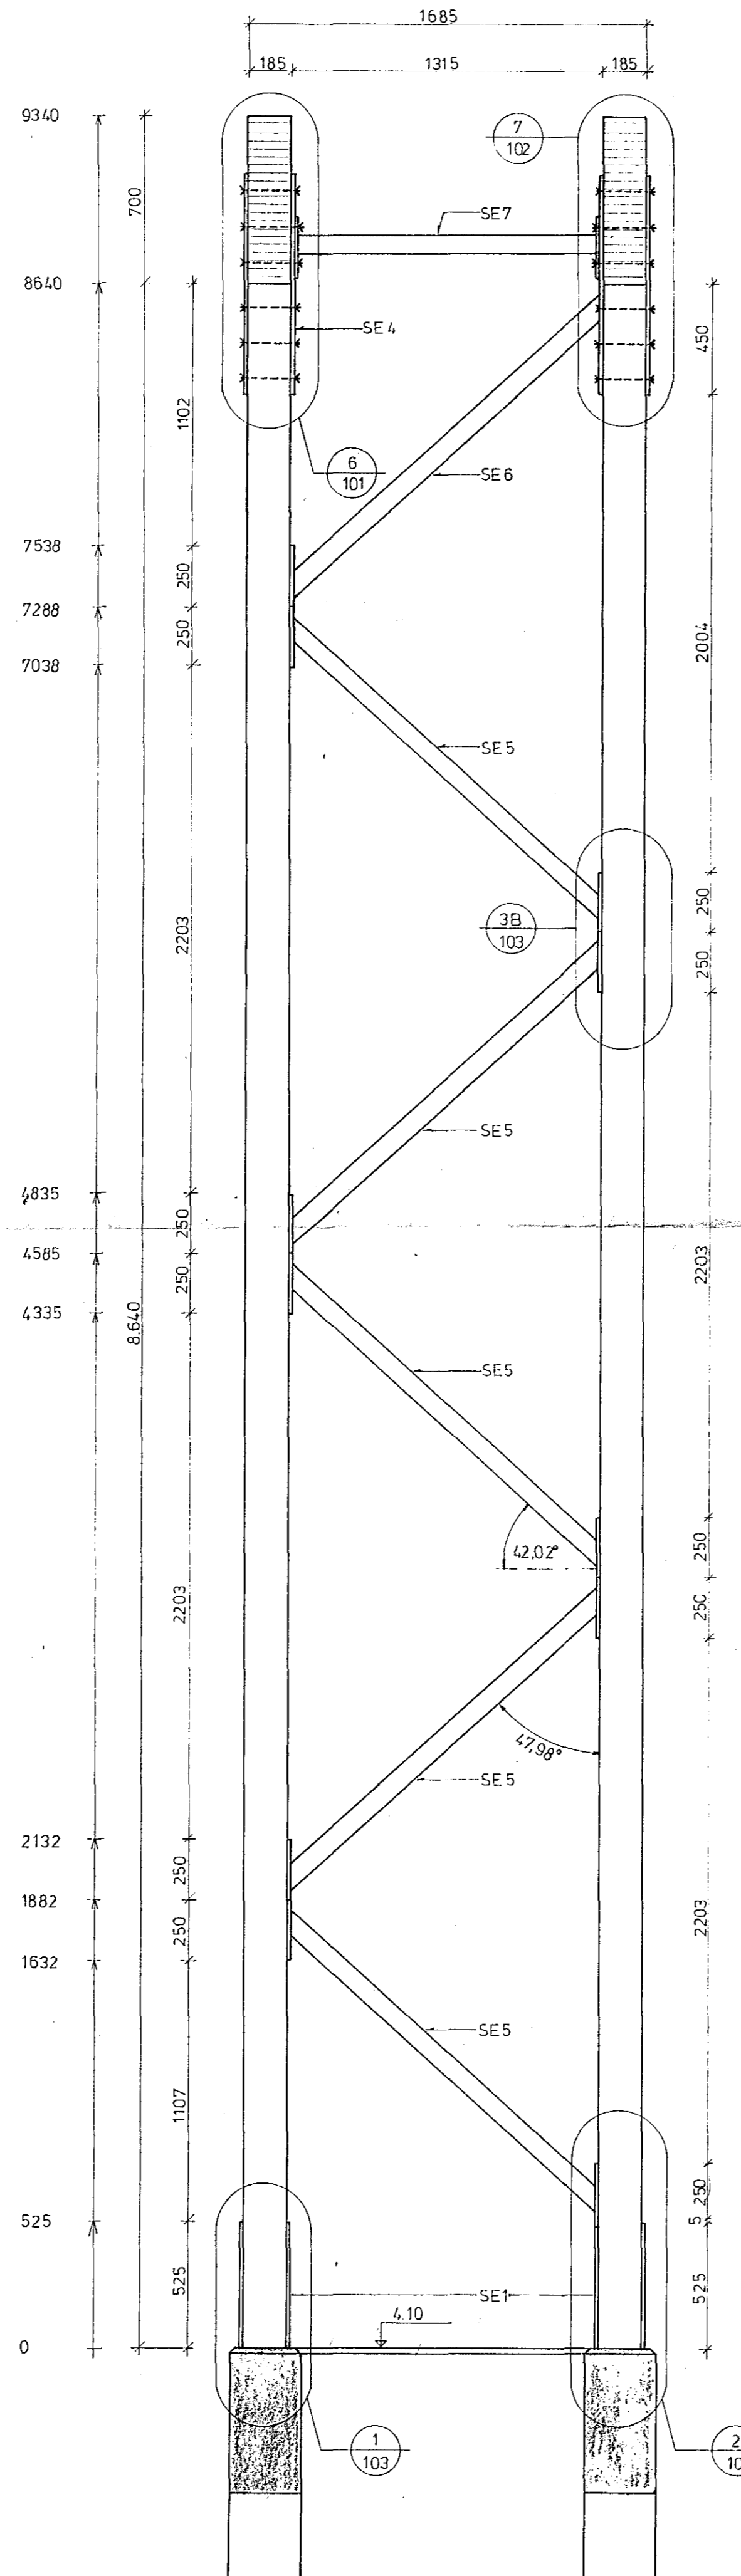

SNID A-A, Mkv. 1:20

SNID B-B, Mkv. 1:20

SÉRMYND 7, Mkv. 1:10

SNID A7-A7

SNID 9, Mkv. 1:10

SÉRMYND 5, Mkv. 1:10

SNID A5-A5

SNID A9-A9

MIRK. NR.	HEITI	FJÖLDI STK.	TEIKN. NR.	EFNI	PUNGI KG.
	EIMSAFT HAFNARFIRÐI			TEIKN. Mest af R. 201	
	SÚLUR UNDIR LÍMTRÉSBRÚ			EFNI	
	UNNIB FYRIR KLAKKA LÓPAVOGI			KVARDI = 1:10 og 1:20	
				KEMUR Í STAD TEIKN. NR.	
				Teikn. nr. 41-28-1	
				TEIKN. NR.	KEMUR Í STADIN
<b>INTEK</b>		ÍSLENSKA IÐNÆKNIPJÓNUSTAN H.F.			
		HAFNARFIRÐI			
		SÍMI: 54904 - TELEX: 2349			