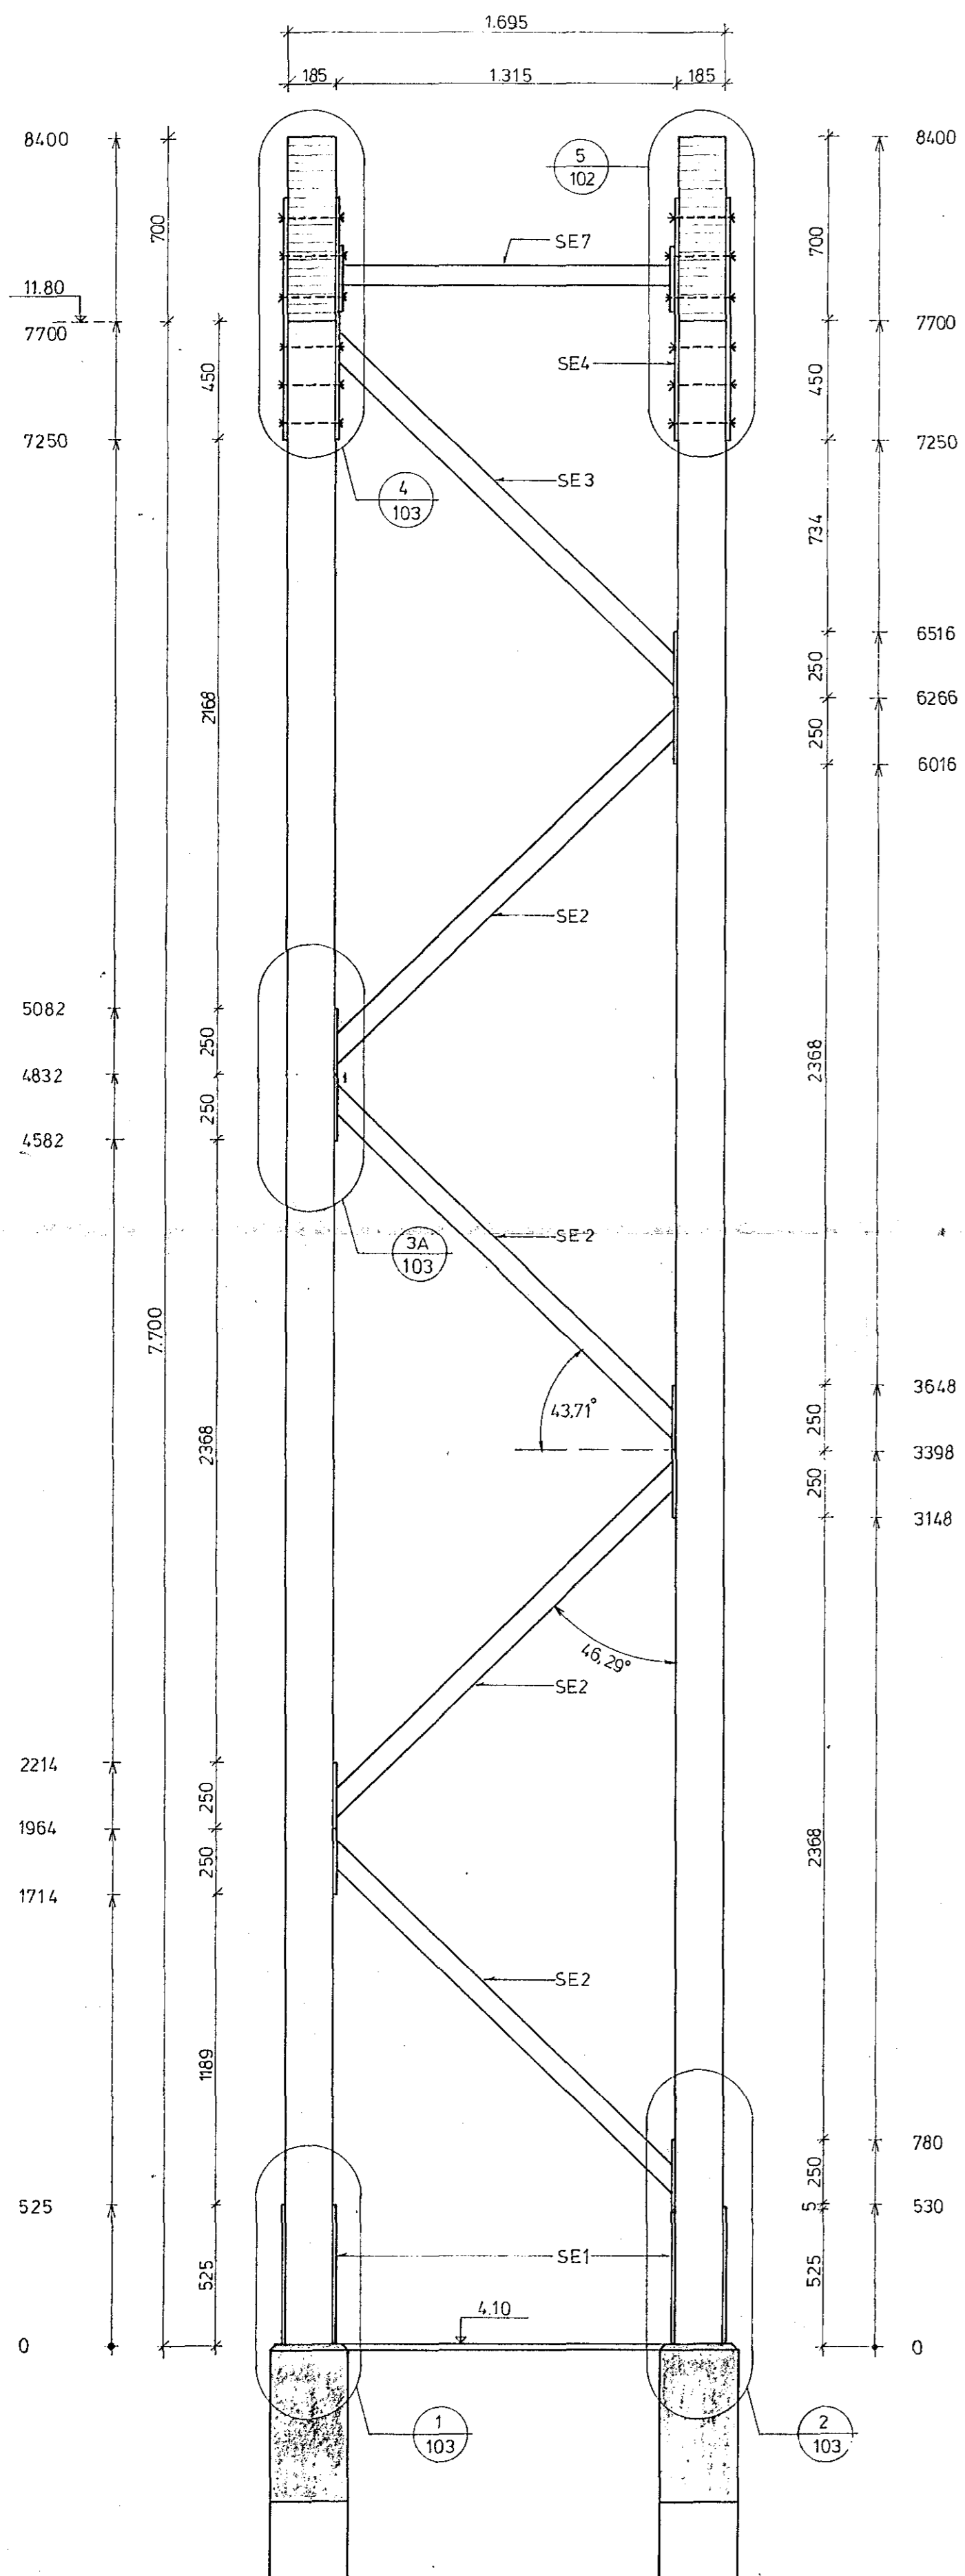

SNID A-A, Mkv. 1:20

SNID B-B, Mkv. 1:20

SÉRMYND 7, Mkv. 1:10

SNID A7-A7

SNID 9, Mkv. 1:10

SÉRMYND 5, Mkv. 1:10

SNID A5-A5

SNID A9-A9

MIRK. NR.	HEITI	FJÖLDI STK.	TEIKN. NR.	EFNI	PUNGI KG.
	EIMSAFT HAFNARFIRÐI			TEIKN. Mest af R. 201	
	SÚLUR UNDIR LÍMTRÉSBRÚ			EFNI	
	UNNIB FYRIR KLAKKA LÓPAVOGI			KVARDI = 1:10 og 1:20	
				KEMUR Í STAD TEIKN. NR.	
				Teikn. nr. 41-28-1	
				TEIKN. NR.	KEMUR Í STADIN
<b>INTEK</b>		ÍSLENSKA IÐNÆKNIPJÓNUSTAN H.F.			
		HAFNARFIRÐI			
		SÍMI: 54904 - TELEX: 2349			