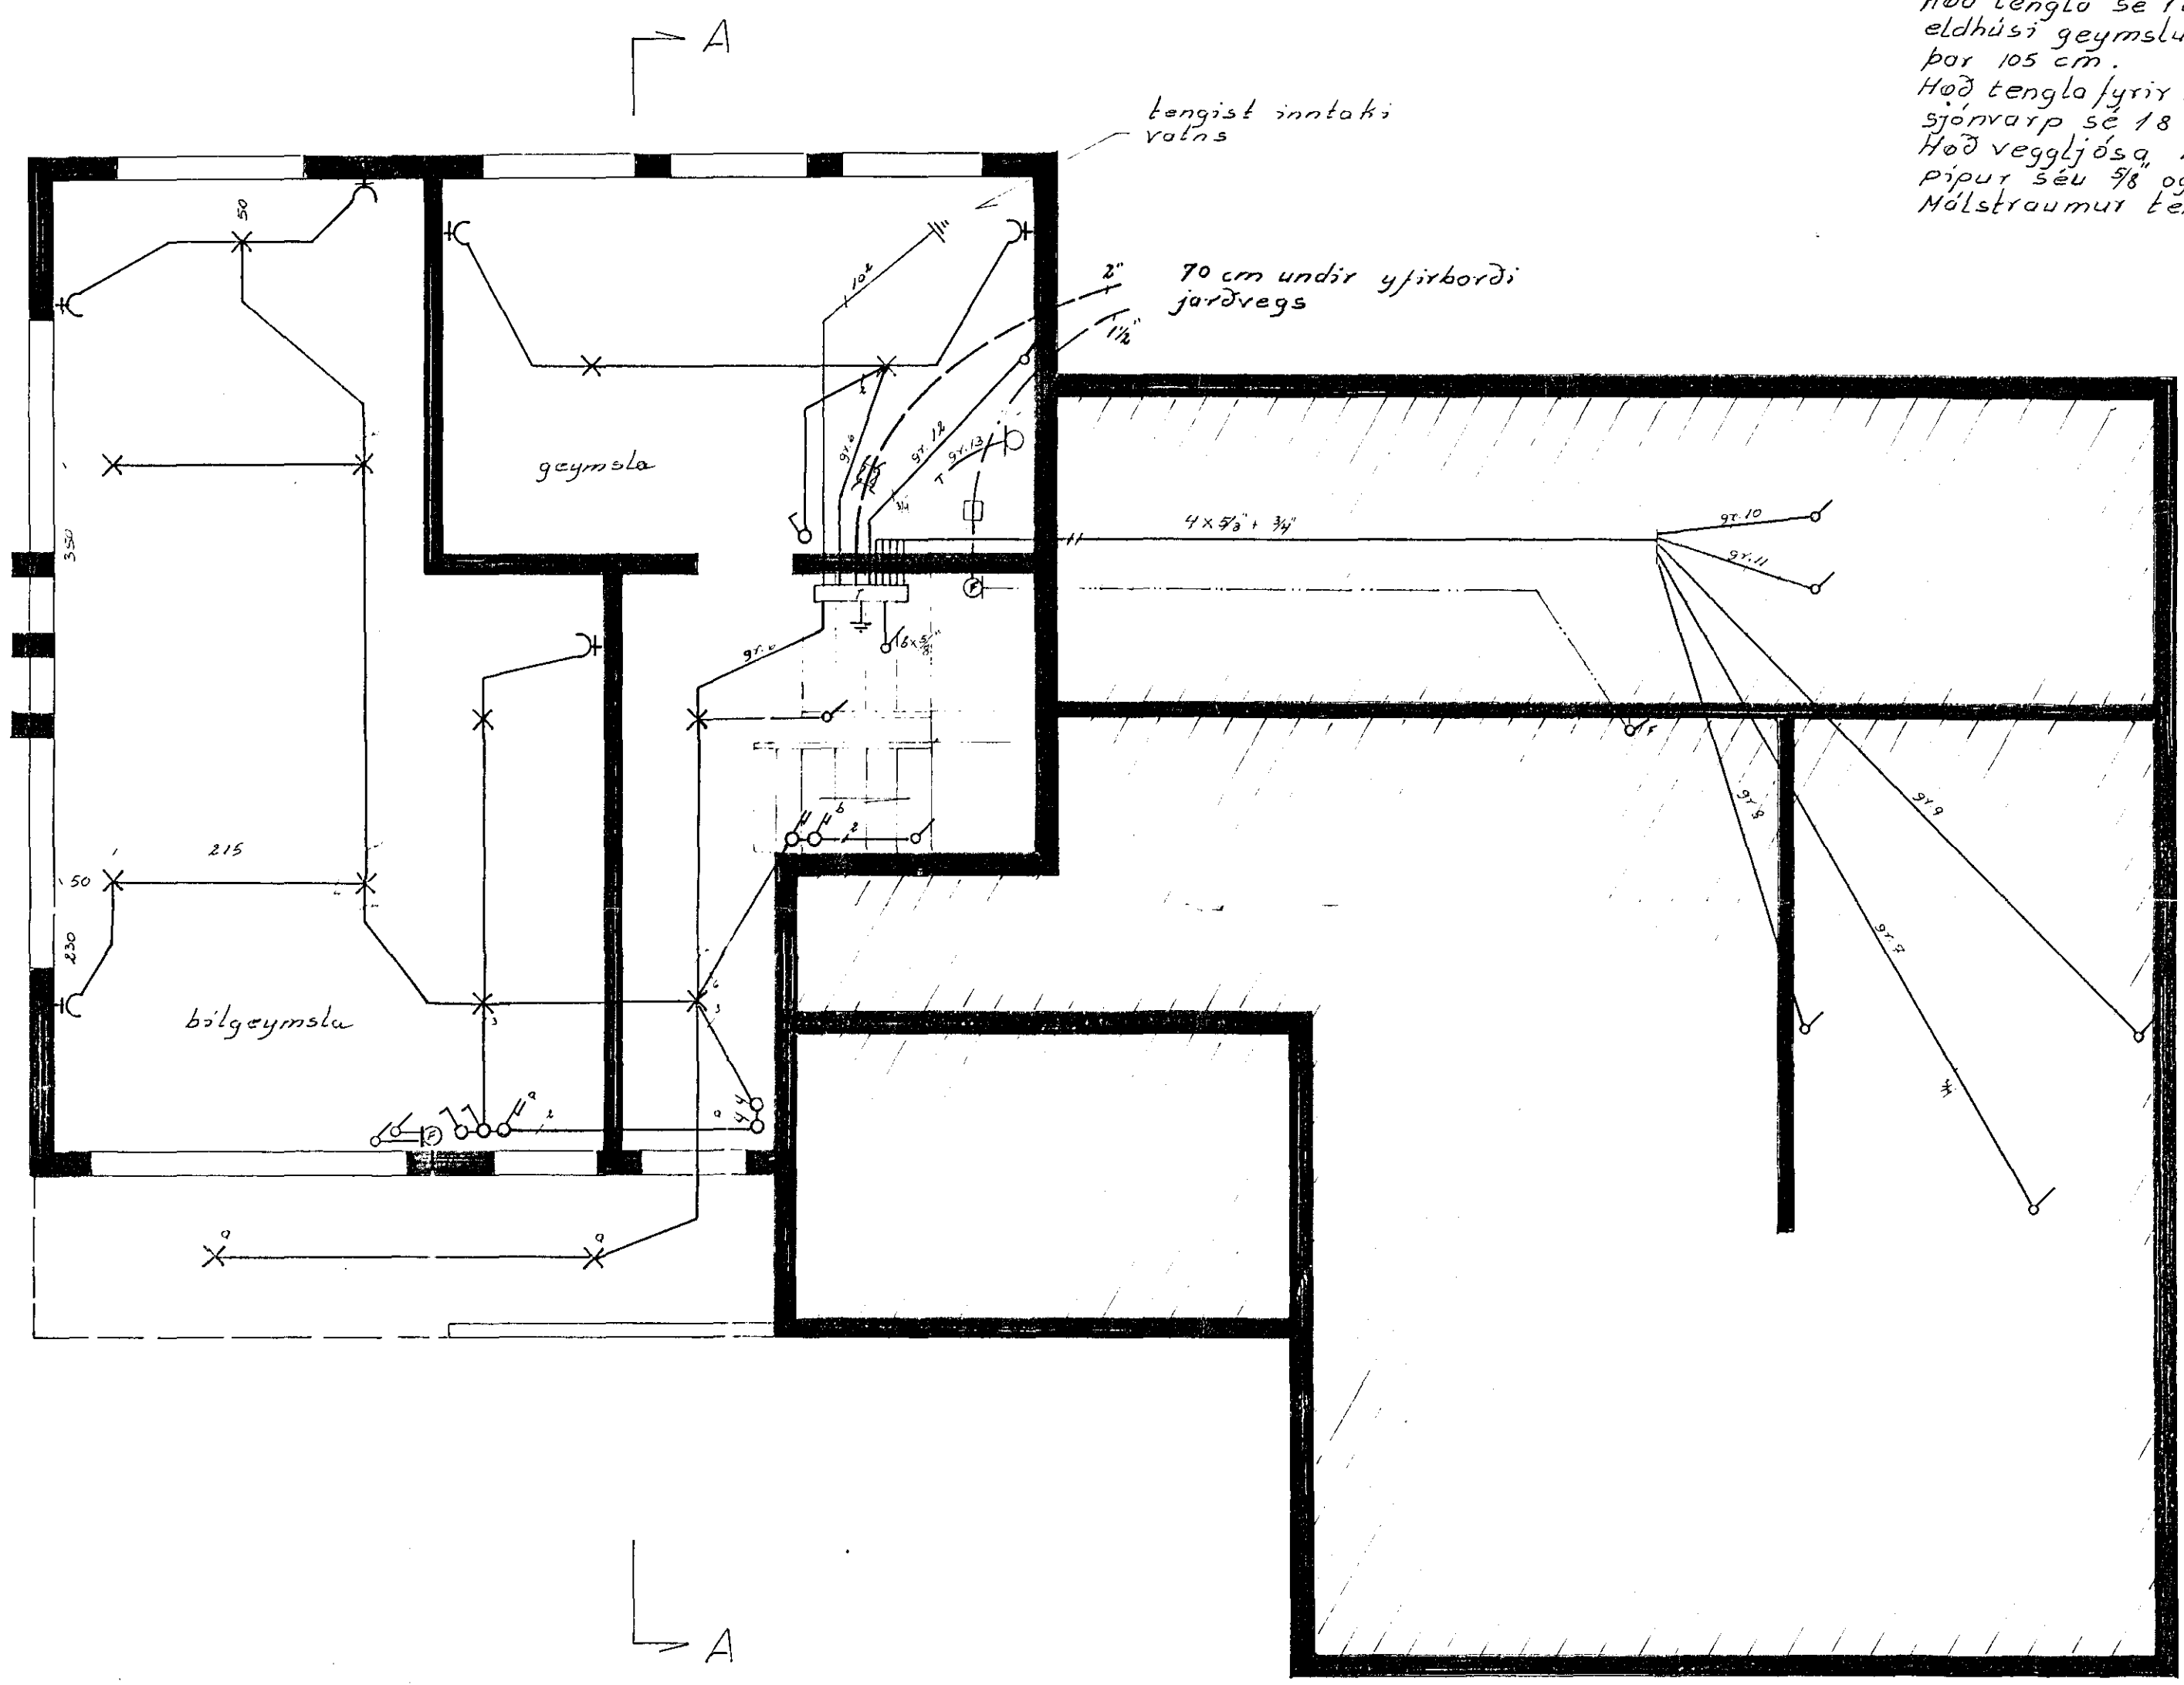

Öll mál eru gefin upp í cm,
fró fullfrögengnu gólfi.
Höð rofa sé 100 cm.
Höð tengla við rofa
sé í sömu höð og rofinn.
Höð tengla sé 18 cm nema í
eldhúsi, geymslum og þvottah.
þar 105 cm.
Höð tengla fyrir síma og
sjónvarp sé 18 cm.
Höð veggljósa, 155 cm
Pípur séu 7/8 og vír 3x 1.5²
Málstraumur tengla og rofa sé 10A

nema annars
sé getið.

Inntök samþykkt 14.3. 1975
f.h. RAFVEIÐU HAENARFJARDAR
Albert Sívinnsson

Húsvéita nr. 2376 Telkning nr. 1560
Samþykkt þ. 14.3. 1975
f.h. RAFVEIÐU HAENARFJARDAR
Reynir Jónsson
Lífisráðgjafi

NORDURVANGUR 24		verk: 74006	no 1/3
raflögn		mát 1:50	dags: 8.5.'74
kjallari		Guðm. Geir Jónsson	
		raflakn./r. S-58735	

kjallari