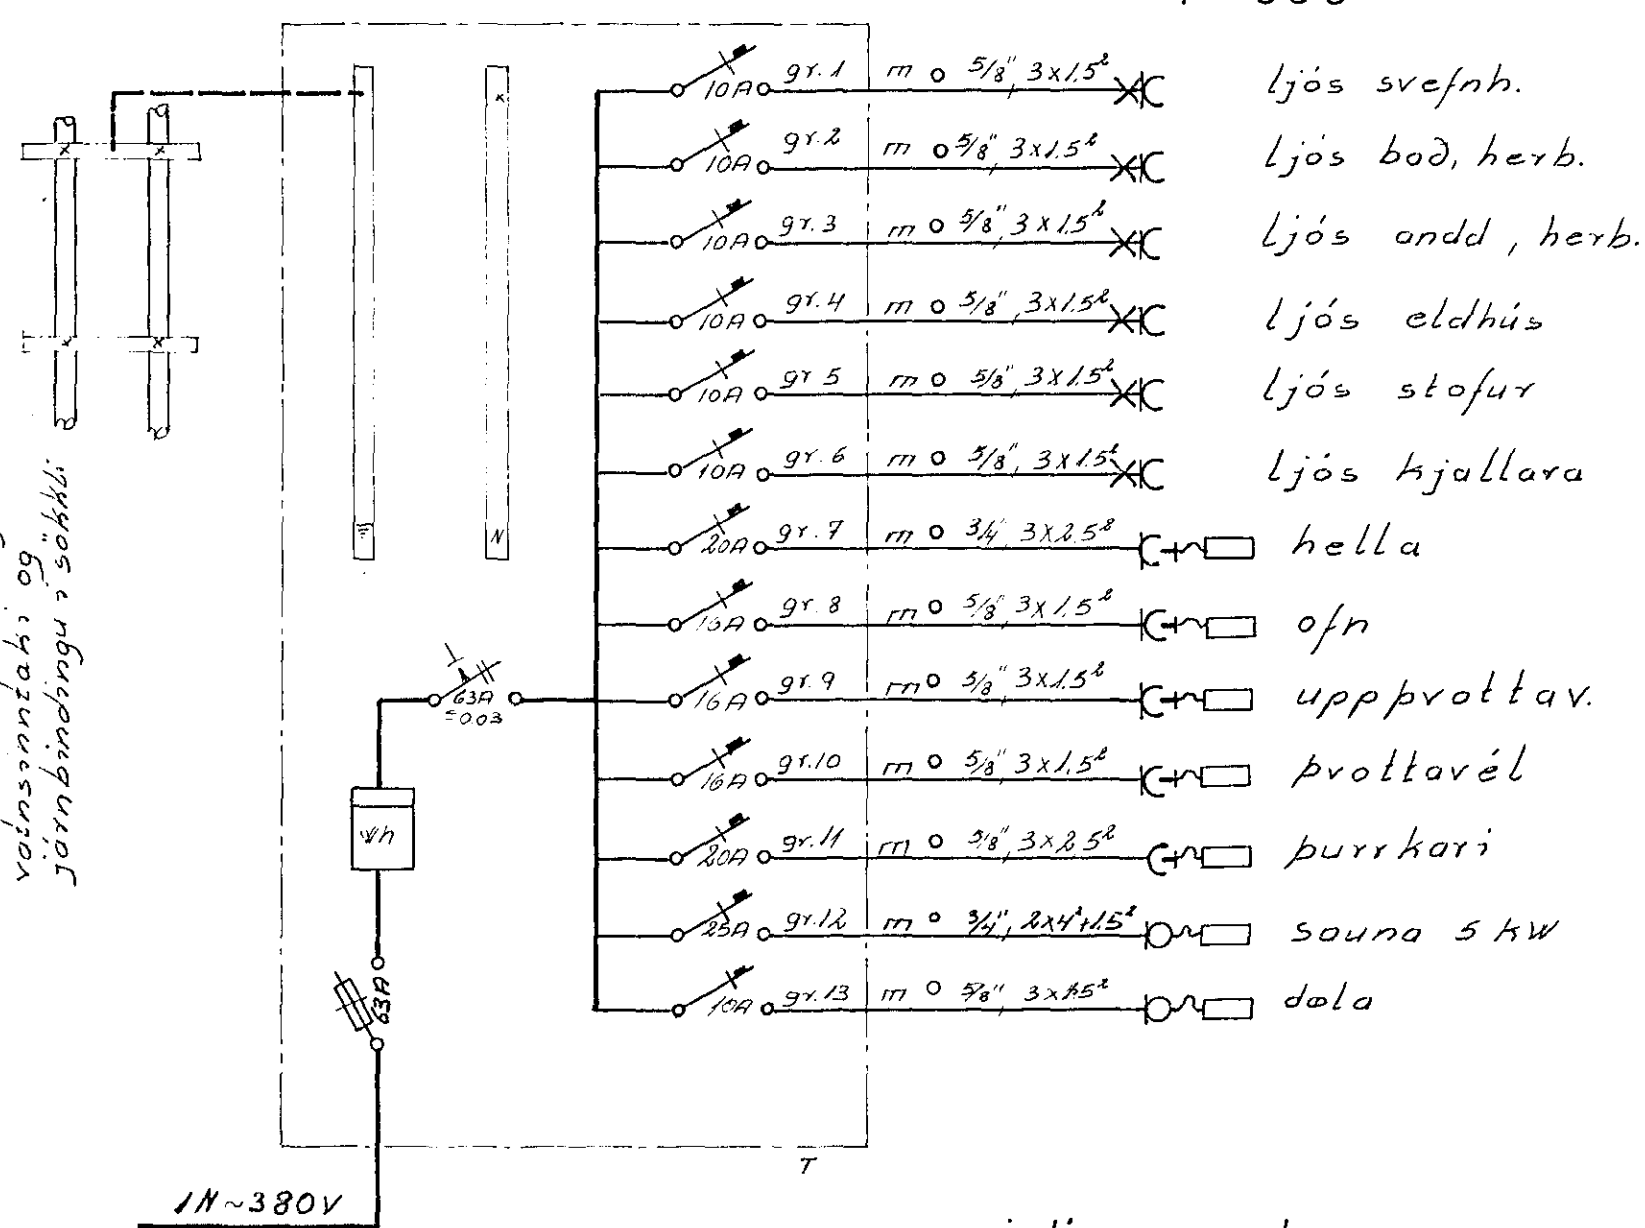

NORÐURVANGUR

afstöðumynd
1:500

einlinumynd

snid A-A

NORÐURVANGUR 24		verk: 74006	no 3/3
raflögn		mát 1:50, 1:500	dags: 8.5.74
einlinumynd snid afstöðumynd			
Guðm. Geir Jónsson			