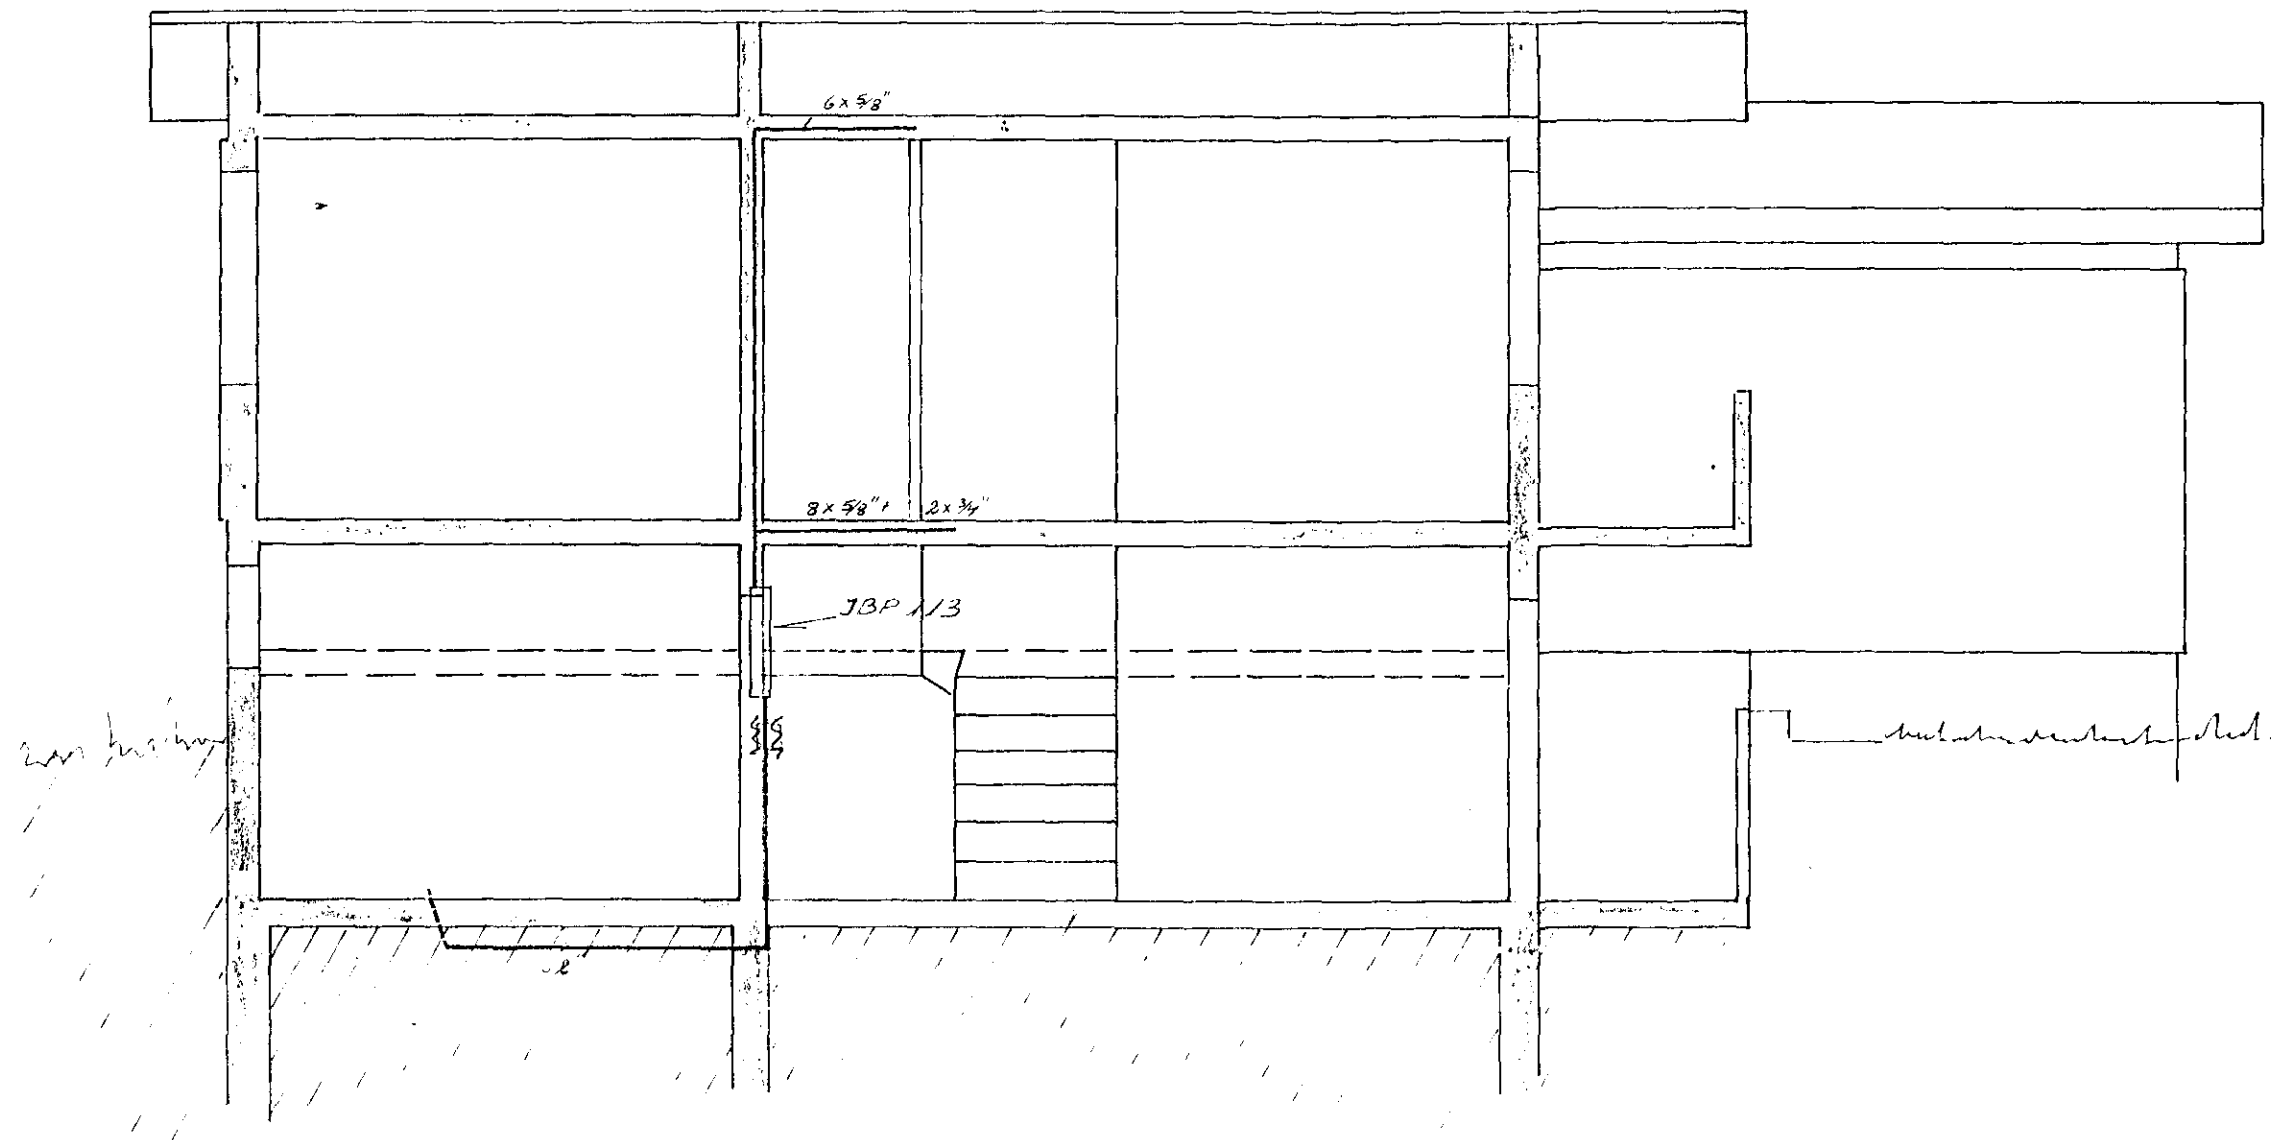

NORÐURVANGUR

afstöðumynd
1:500

einlinumynd

snid A-A

NORÐURVANGUR 24		verk: 74006	no 3/3
raflögn		mát 1:50, 1:500	dags: 8.5.74
einlinumynd snid afstöðumynd			
Guðm. Geir Jónsson			