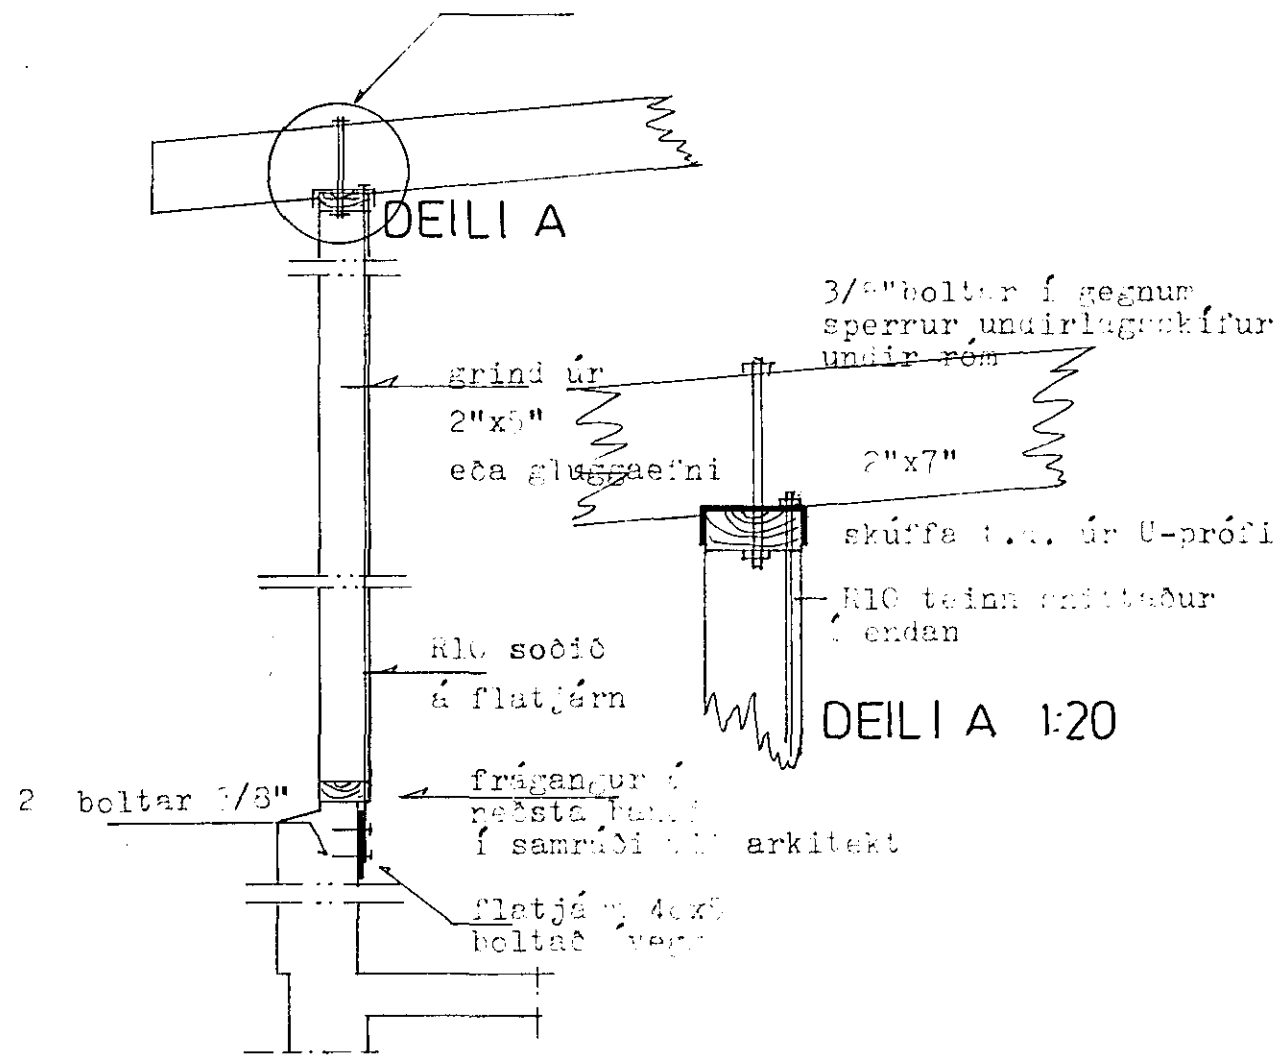

GRUNNMYND 1:50

GRUNNMYND 150

GRUNNMYND 150

SNID A-A 1:20

SNID B-B 1:20

SNID C-C 1:50

DEILI B 1:20

| | |
|--|--|
| NORDURVANGUR 25 HAFNARF. | teikn Jún 80 hg reikn Jún 80 hg |
| VÍRBYGGING | 80-12 - 001 |
| TEIKNISTOPAE RÖVULL SKIPHOTI 1; s 27730 | helgi gunnars.f.t.f.f. <i>[Signature]</i> |