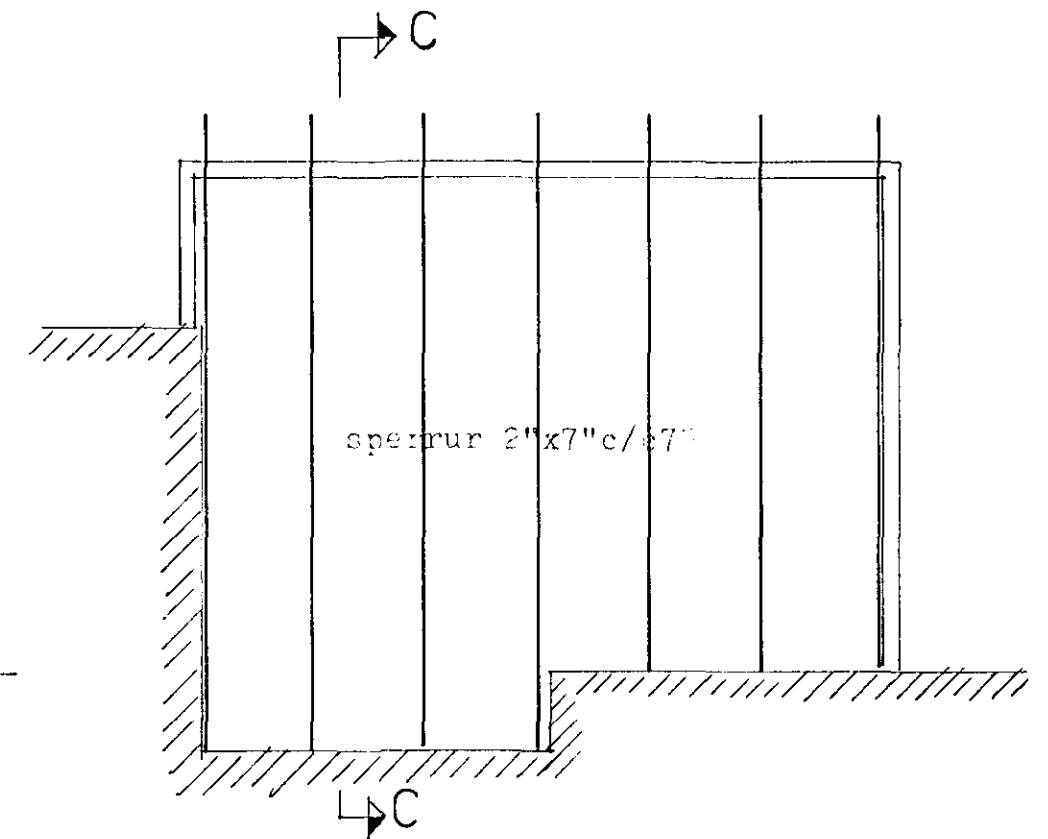

GRUNNMYND 1:50

GRUNNMYND 150

GRUNNMYND 150

SNID A-A 1:20

SNID B-B 1:20

SNID C-C 1:50

DEILI B 1:20

| | |
|--|--|
| NORDURVANGUR 25 HAFNARF. | teikn Jún 80 hg reikn Jún 80 hg |
| VÍRBYGGING | 80-12 - 001 |
| TEIKNISTOPAE RÖVULL SKIPHOTI 1; s 27730 | helgi gunnars.f.t.f.f. <i>[Signature]</i> |