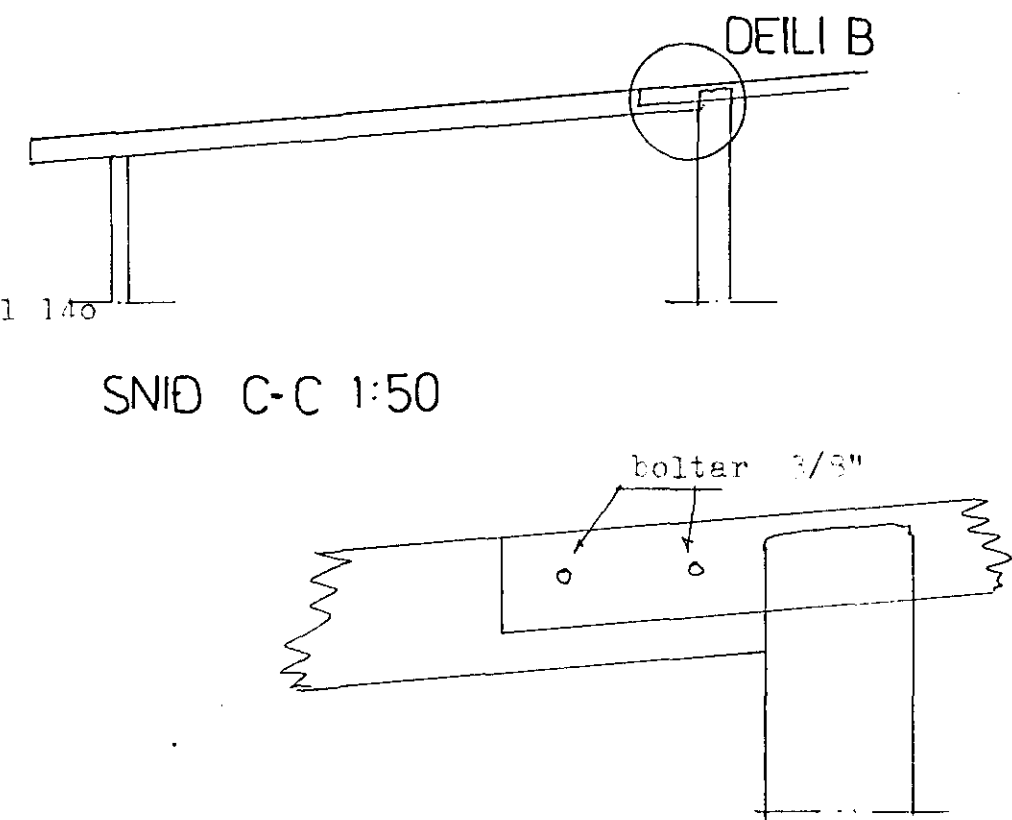

GRUNNMYND 1:50

GRUNNMYND 150

GRUNNMYND 150

SNID A-A 1:20

SNID B-B 1:20

SNID C-C 1:50

DEILI B 1:20

| | |
|--|--|
| NORDURVANGUR 25 HAFNARF. | teikn Jún 80 hg reikn Jún 80 hg |
| VÍRBYGGING | 80-12 - 001 |
| TEIKNISTOPAE RÖVULL SKIPHOTI 1; s 27730 | helgi gunnars.f.t.f.f. <i>[Signature]</i> |