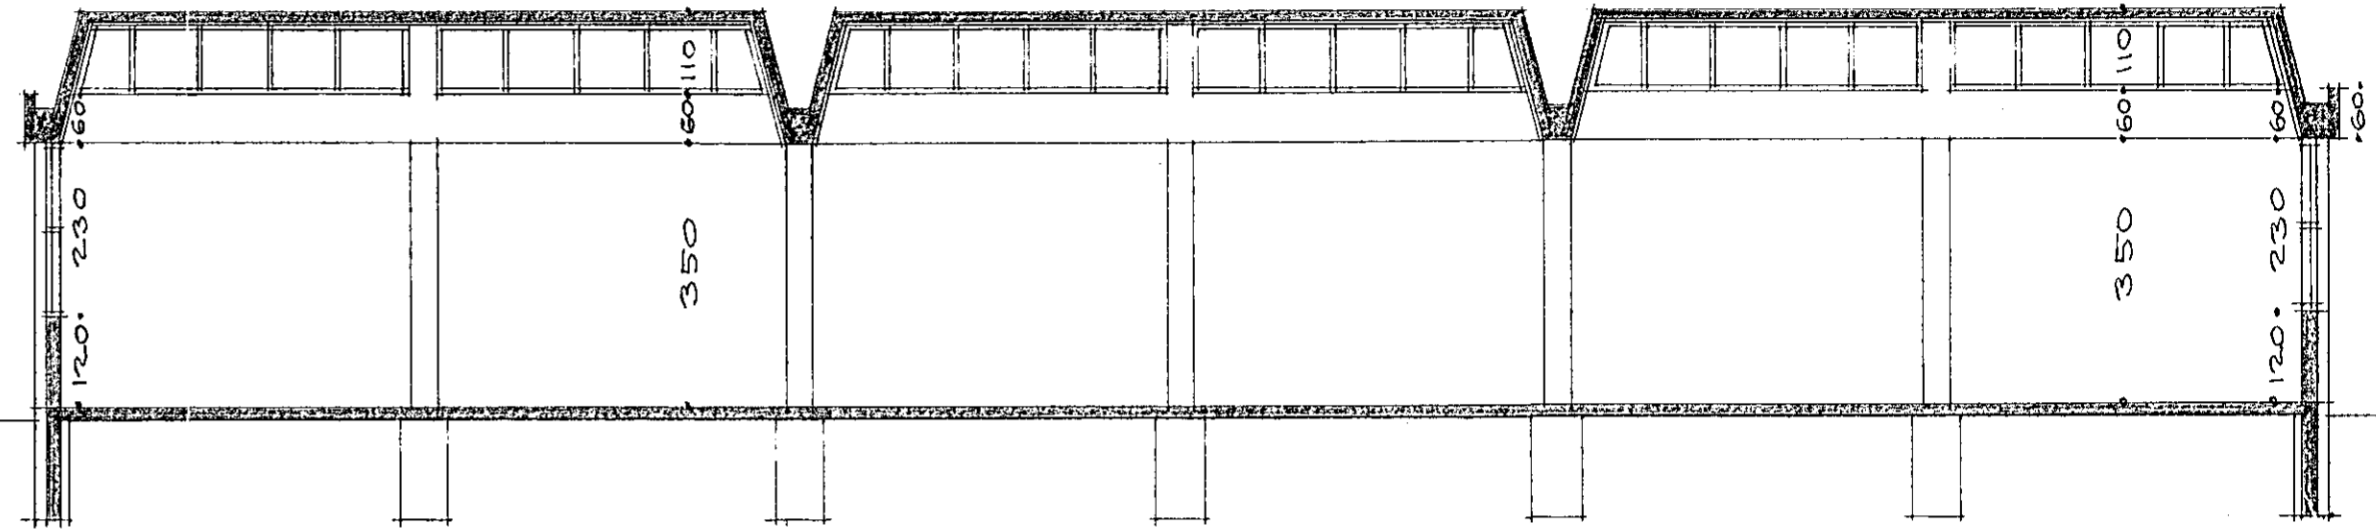

GÜMMÍVIÐGERÐARVERKSTÆÐI  
 ÚTLIT OG SNEIÐIR, MÁL 1:100.

NORÐURHLIÐ

VESTURHLIÐ (AÐ VEGI)

SUÐURHLIÐ

AUSTURHLIÐ

SNEIÐING

SNEIÐING

*Hissam Hauður Þjórnvæn*  
*Málarinn Sigisbjörn Þórnason*  
*Pípulinn Guðni Halldórsson*

Samþykkt á fundi bygginga-  
 nefndar þ. 16/12 1964  
 BYGGINGAFULLTRÚINN  
 Í HAFNARFÖL  
 18.12.64

V-223-3  
 SNEIÐIR OG ÚTLIT  
 MÁL 1:100.  
 5.-9.-1964.  
 KVARTAN SIGURÐSSON  
 ARKITEKT F.A.I. HAGAMEL 38.