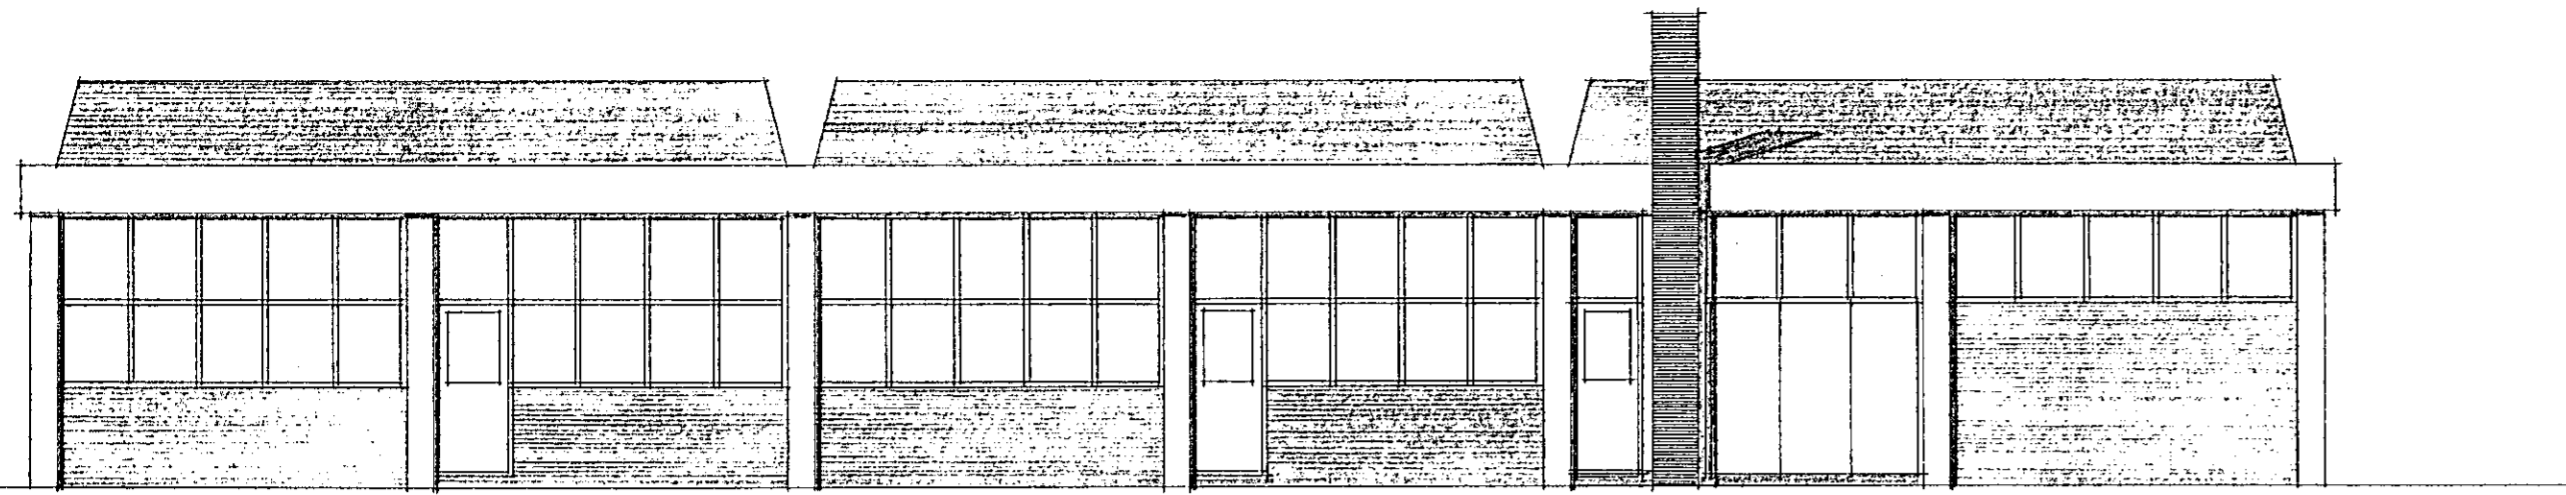

GÜMMÍVIÐGERÐARVERKSTÆÐI
ÚTLIT OG SNEIÐIR, MÁL 1:100.

NORÐURHLIÐ