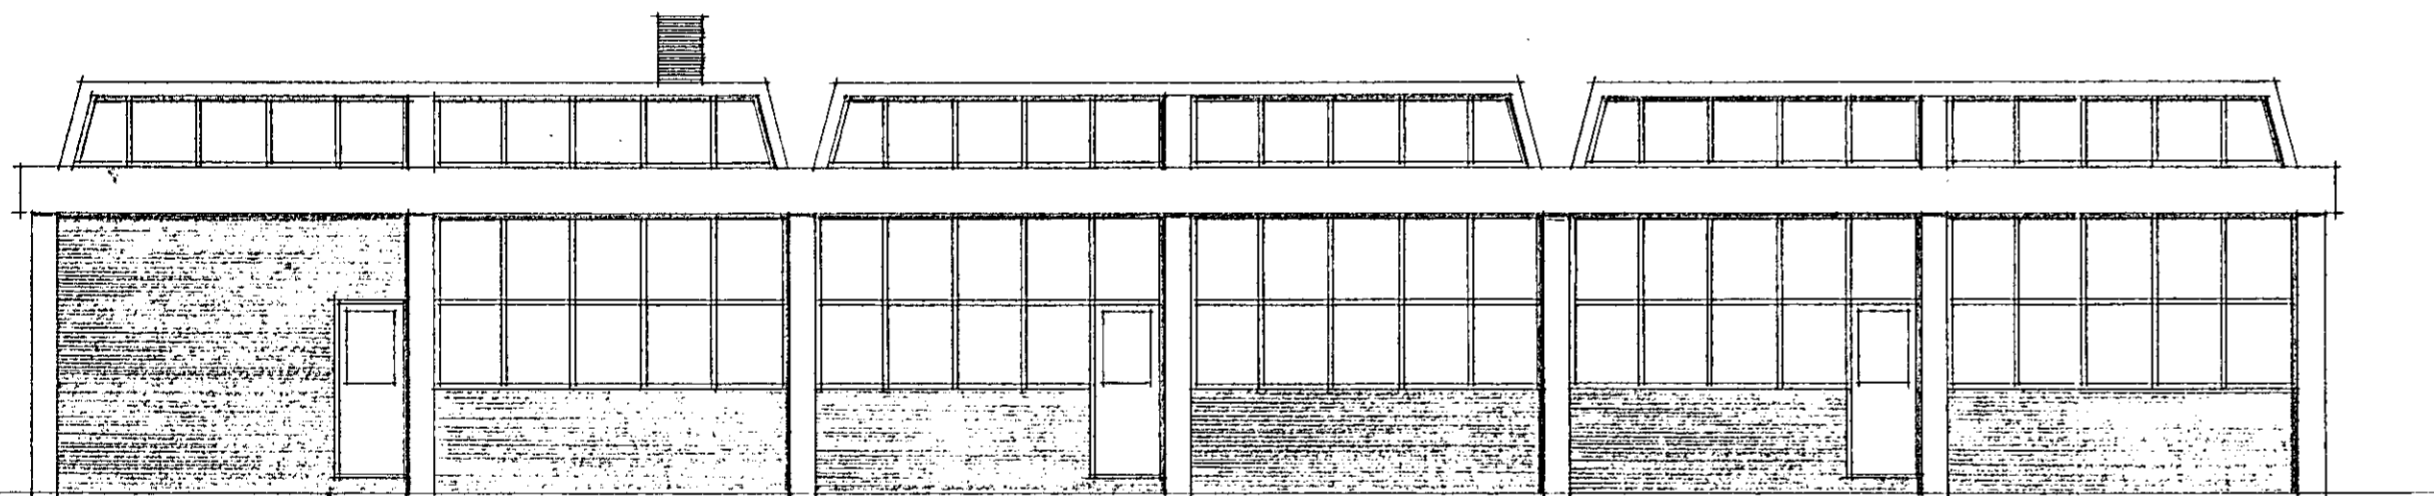

VESTURHLIÐ (AÐ VEGI)