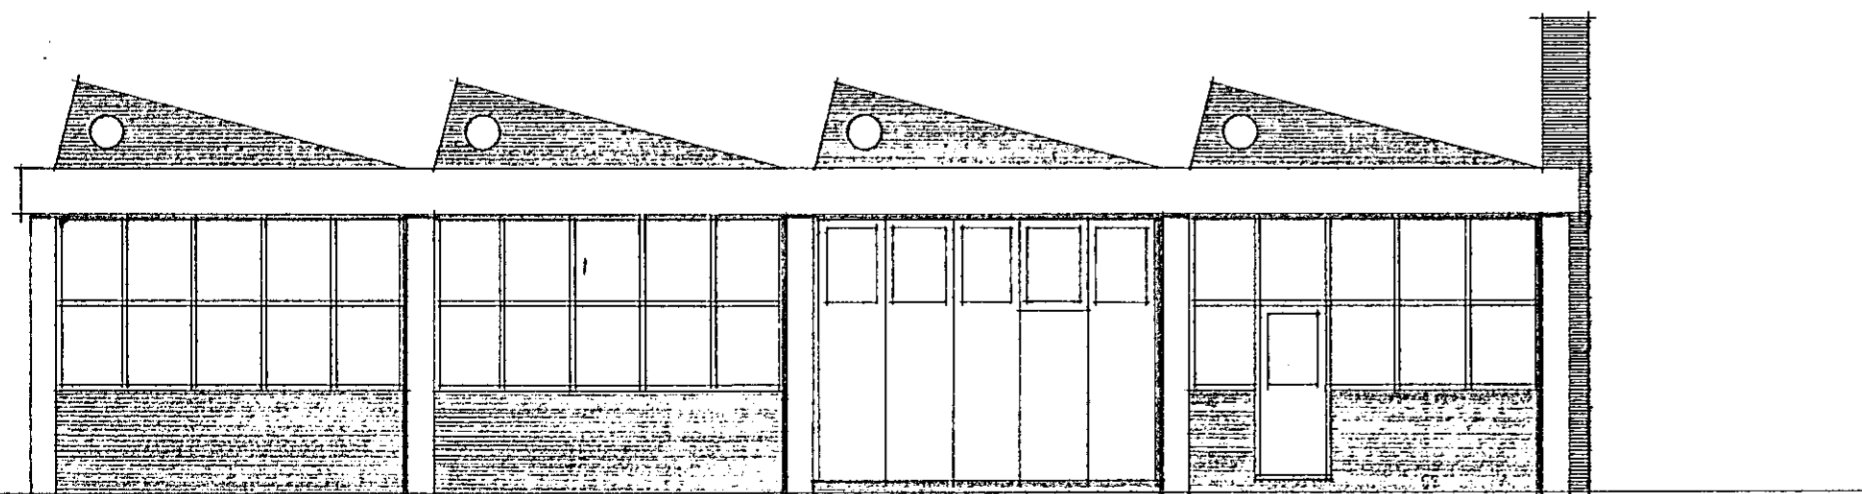

SUÐURHLIÐ

AUSTURHLIÐ