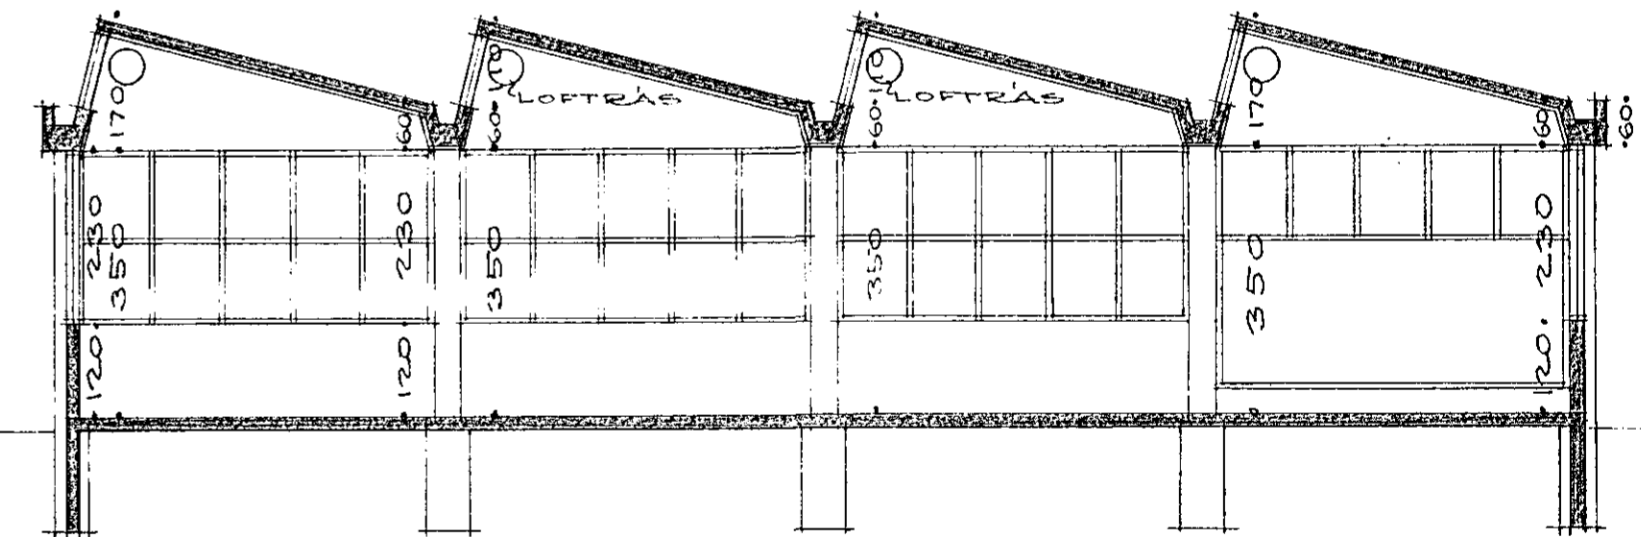

GÜMMÍVIÐGERÐARVERKSTÆÐI  
 ÚTLIT OG SNEIÐIR, MÁL 1:100.

NORÐURHLIÐ

VESTURHLIÐ (AÐ VEGI)

SUÐURHLIÐ

AUSTURHLIÐ

SNEIÐING

SNEIÐING

*Hissam Hauður Þjórnvæn*  
*Málarinn Sigisbjörn Þórnason*  
*Pípulinn Guðni Halldórsson*

Samþykkt á fundi bygginga-  
 nefndar þ. 16/12 1964  
 BYGGINGAFULLTRÚINN  
 Í HAFNARFÖL  
 18.12.64

V-223-3  
 SNEIÐIR OG ÚTLIT  
 MÁL 1:100.  
 5.-9.-1964.  
 KVARTAN SIGURÐSSON  
 ARKITEKT F.A.I. HAGAMEL 38.