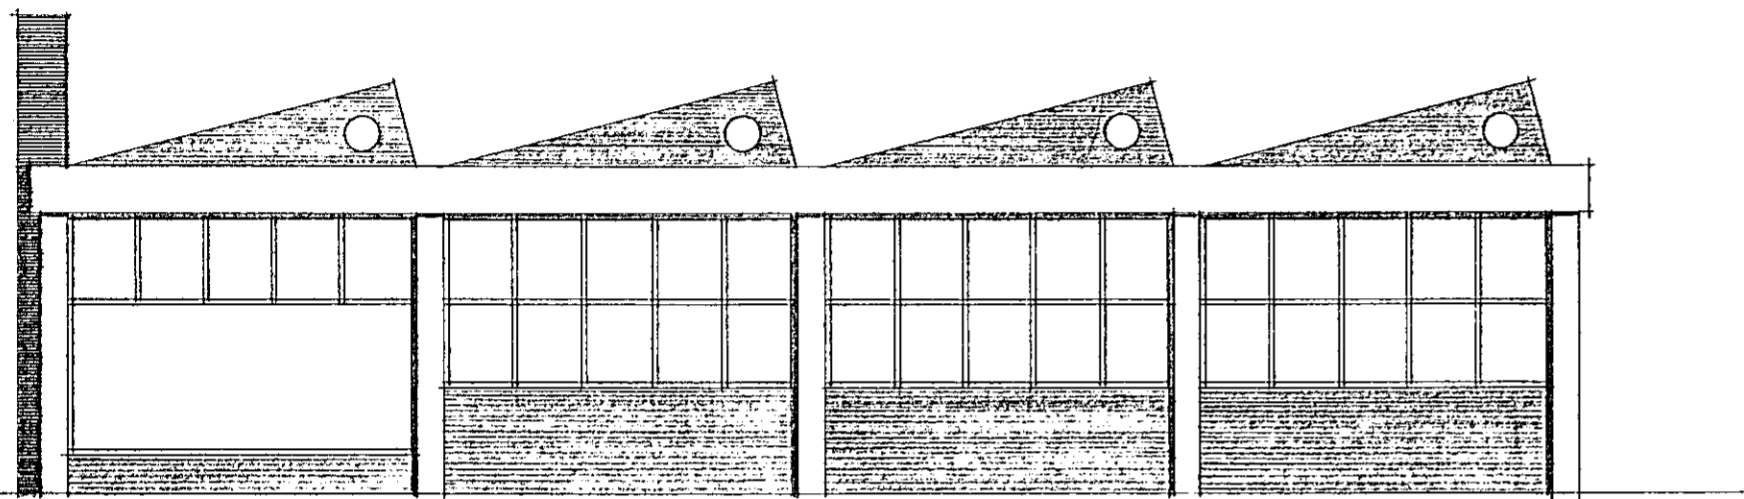

GÜMMÍVIÐGERÐARVERKSTÆÐI
ÚTLIT OG SNEIÐIR, MÁL 1:100.

Hissam Hauður Þjórnvæn
Málarinn Sigisbjörn Þórnason
Pípulinn Guðni Halldórsson

Samþykkt á fundi bygginga-
nefndar þ. 16/12 1964
BYGGINGAFULLTRÚINN
Í HAFNARFÖL
18.12.64

V-223-3
SNEIÐIR OG ÚTLIT
MÁL 1:100.
5.-9.-1964.
KVARTAN SIGURÐSSON
ARKITEKT F.A.I. HAGAMEL 38.