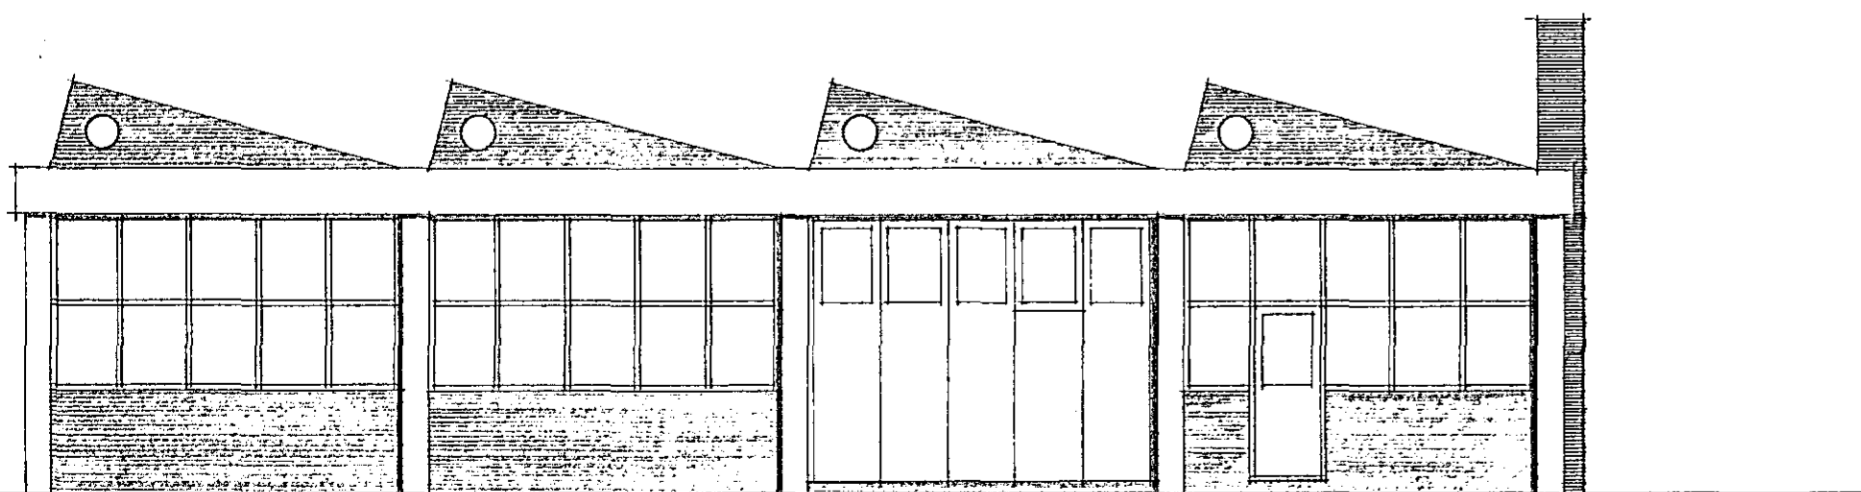

GÚMMÍVIÐGERÐARVERKSTÆÐI
 ÚTLIT OG SNEIÐIR, MÁL 1:100.

Samþykkt á fundi bygginga-
 ráðs nr. 16/12 1964
 BYGGINGAVALTRÚINN
 Guðrún HARMARFIRÐI
 Þóroddur-Lúga Þóroddsson

NORÐURHLIÐ

VESTURHLIÐ (AÐ VEGI)

SNEIÐING

SUÐURHLIÐ

SNEIÐING

AUSTURHLIÐ

V-223-3.
 SNEIÐIR OG ÚTLIT
 MÁL 1:100.
 5.-9.-1964.
 KVARTAN SIGURÐSSON
 ARKITEKT F.A.I. HAGAMEL38.