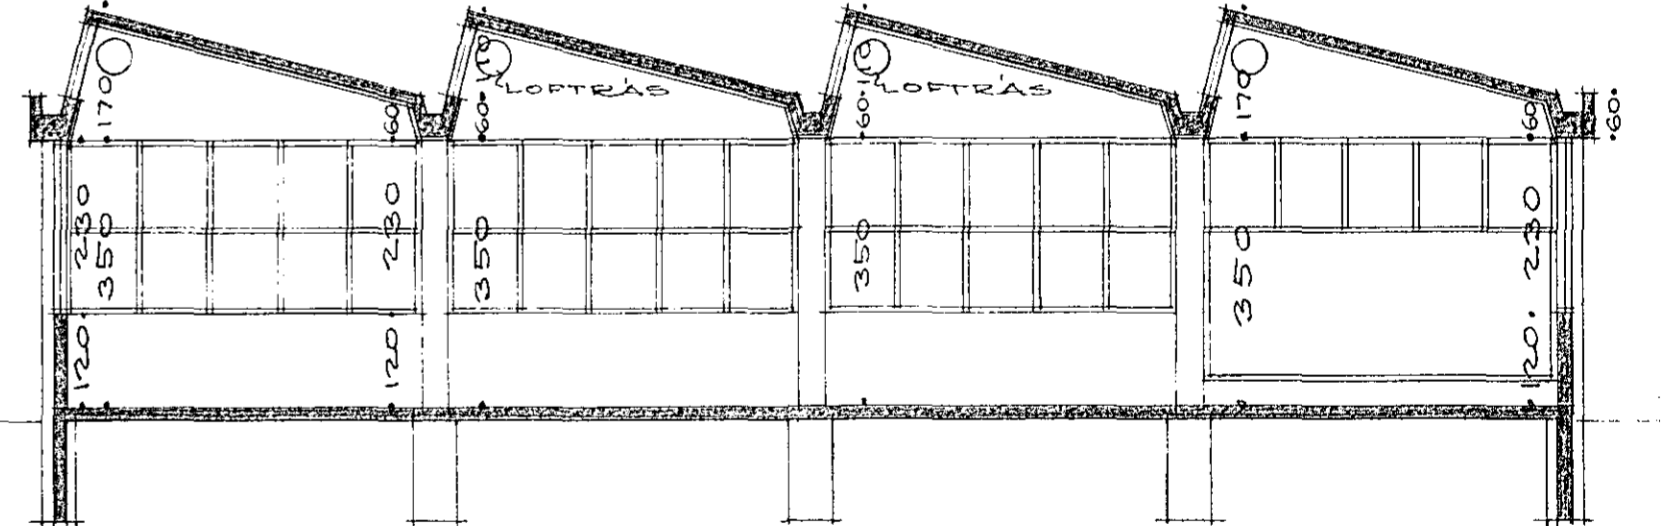

GÚMMÍVIÐGERÐARVERKSTÆÐI
 ÚTLIT OG SNEIÐIR, MÁL 1:100.

Samþykkt á fundi bygginga-
 ráðs nr. 16/12 1964
 BYGGINGAVALTRÚINN
 Guðrún HARMARFIRÐI
 Þóroddur-Lúga Þóroddsson

NORÐURHLIÐ

VESTURHLIÐ (AÐ VEGI)

SNEIÐING

SUÐURHLIÐ

SNEIÐING

AUSTURHLIÐ

V-223-3.
 SNEIÐIR OG ÚTLIT
 MÁL 1:100.
 5.-9.-1964.
 KVARTAN SIGURÐSSON
 ARKITEKT F.A.I. HAGAMEL38.