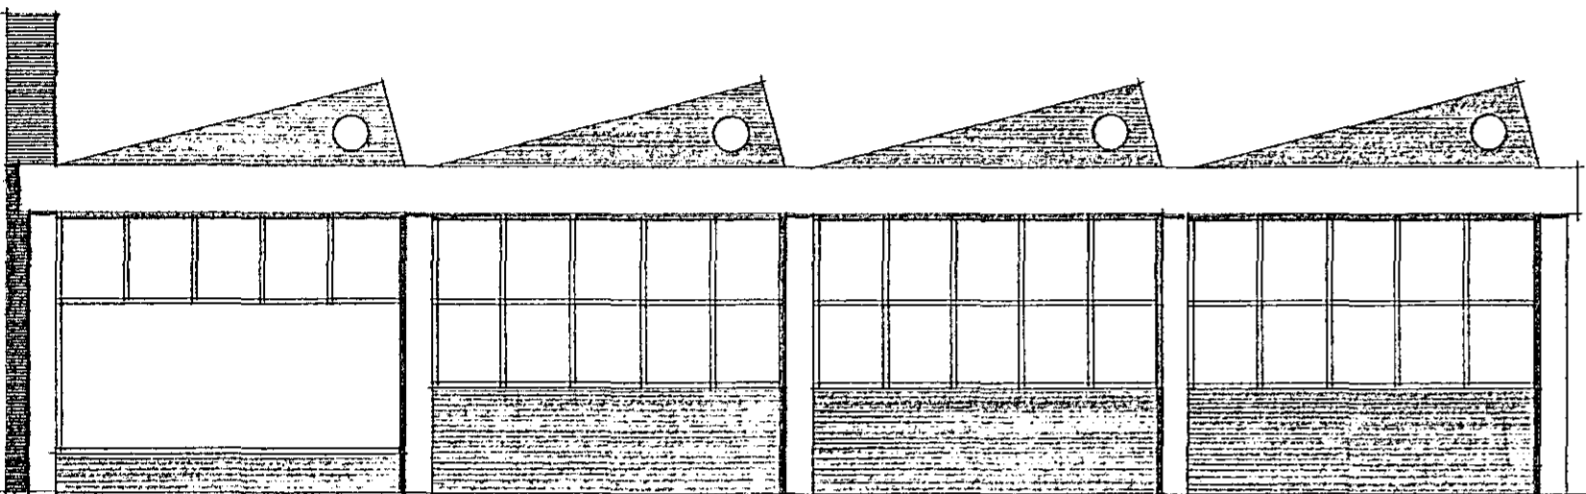

GÚMMÍVIÐGERÐARVERKSTÆÐI
 ÚTLIT OG SNEIÐIR, MÁL 1:100.

Samþykkt á fundi bygginga-
 ráðs nr. 16/12 1964
 BYGGINGAVALTRÚINN
 Guðrún HARMARFIRÐI
 Þóroddur-Lúga Þóroddsson

NORÐURHLIÐ

VESTURHLIÐ (AÐ VEGI)

SNEIÐING

SUÐURHLIÐ

SNEIÐING

AUSTURHLIÐ

V-223-3.
 SNEIÐIR OG ÚTLIT
 MÁL 1:100.
 5.-9.-1964.
 KVARTAN SIGURÐSSON
 ARKITEKT F.A.I. HAGAMEL38.