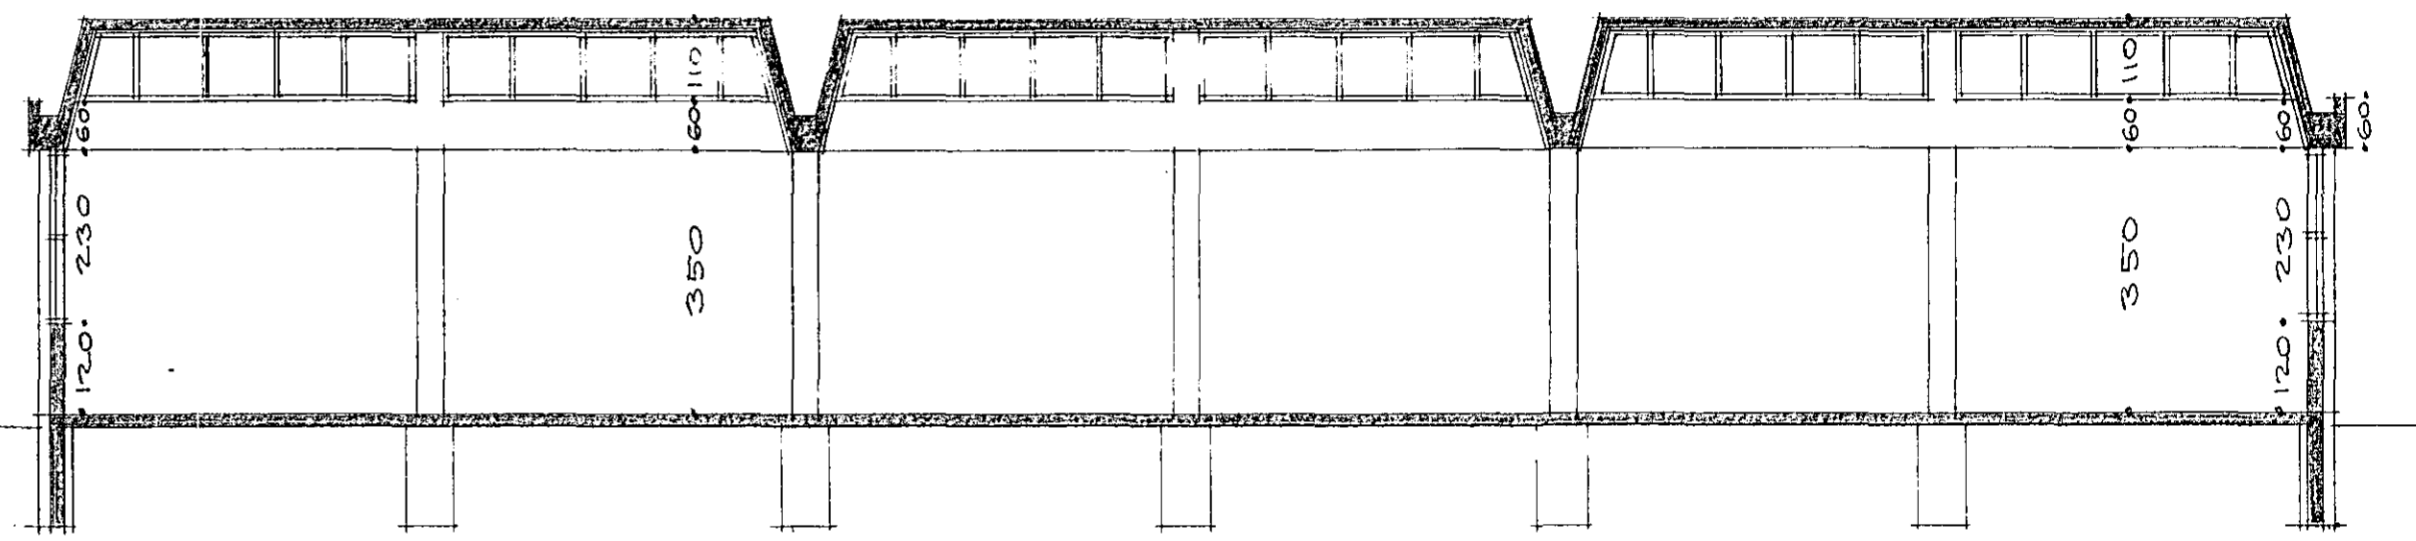

GÚMMÍVIÐGERÐARVERKSTÆÐI
 ÚTLIT OG SNEIÐIR, MÁL 1:100.

Samþykkt á fundi bygginga-
 ráðs nr. 16/12 1964
 BYGGINGAVALTRÚINN
 Guðrún HARMARFIRÐI
 Þóroddur-Lúga Þóroddsson

NORÐURHLIÐ

VESTURHLIÐ (AÐ VEGI)

SNEIÐING

SUÐURHLIÐ

SNEIÐING

AUSTURHLIÐ

V-223-3.
 SNEIÐIR OG ÚTLIT
 MÁL 1:100.
 5.-9.-1964.
 KVARTAN SIGURÐSSON
 ARKITEKT F.A.I. HAGAMEL38.