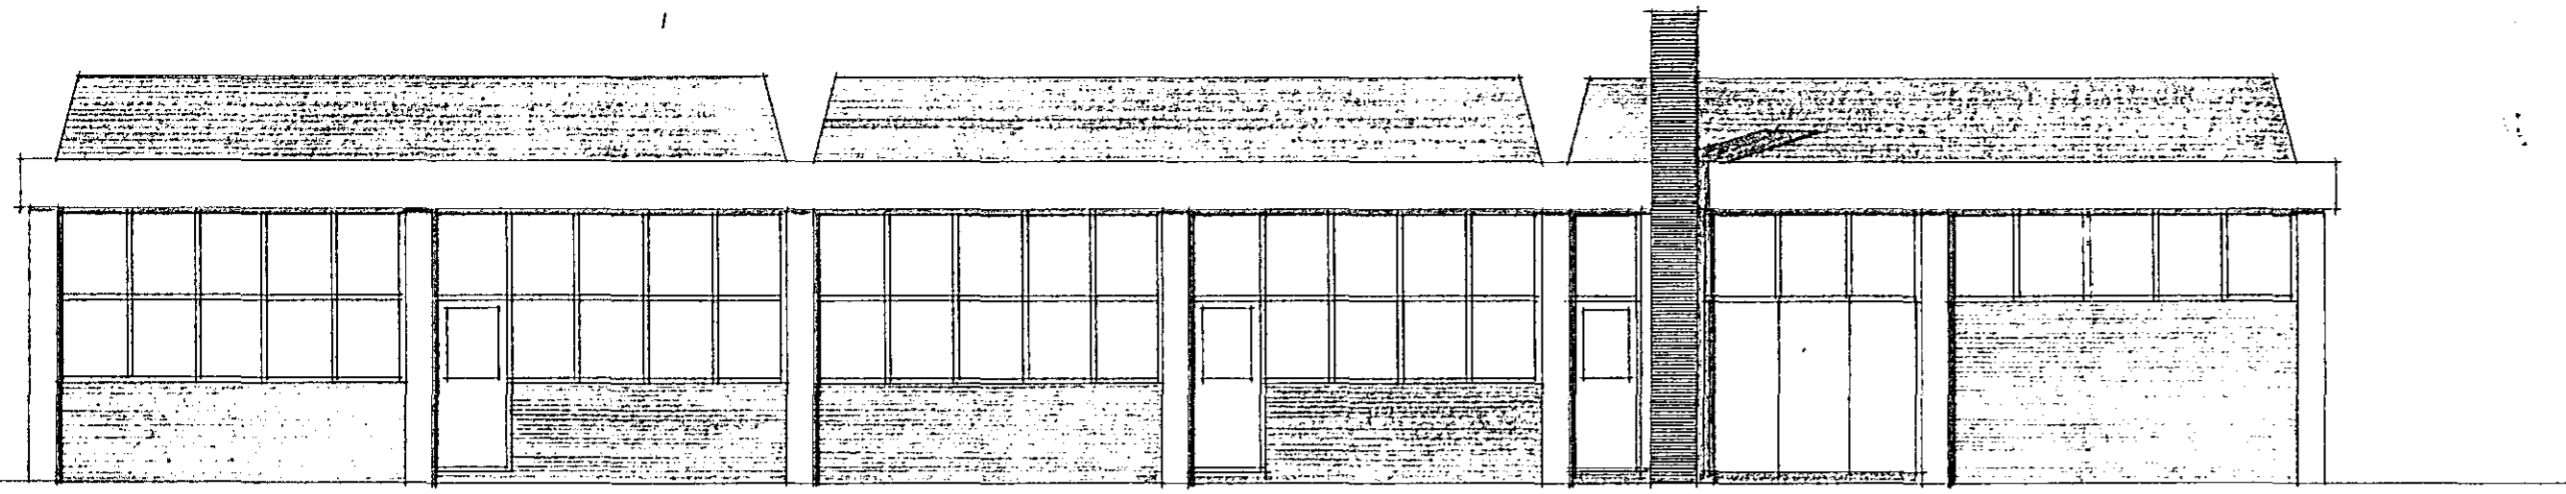

GÚMMÍVIÐGERÐARVERKSTÆÐI
 ÚTLIT OG SNEIÐIR, MÁL 1:100.

Samþykkt á fundi bygginga-
 ráðs nr. 16/12 1964
 BYGGINGAVALTRÚINN
 Guðrún HARMARFIRÐI
 Þóroddur-Lúga Þóroddsson

NORÐURHLIÐ

VESTURHLIÐ (AÐ VEGI)

SNEIÐING

SUÐURHLIÐ

SNEIÐING

AUSTURHLIÐ

V-223-3.
 SNEIÐIR OG ÚTLIT
 MÁL 1:100.
 5.-9.-1964.
 KVARTAN SIGURÐSSON
 ARKITEKT F.A.I. HAGAMEL38.