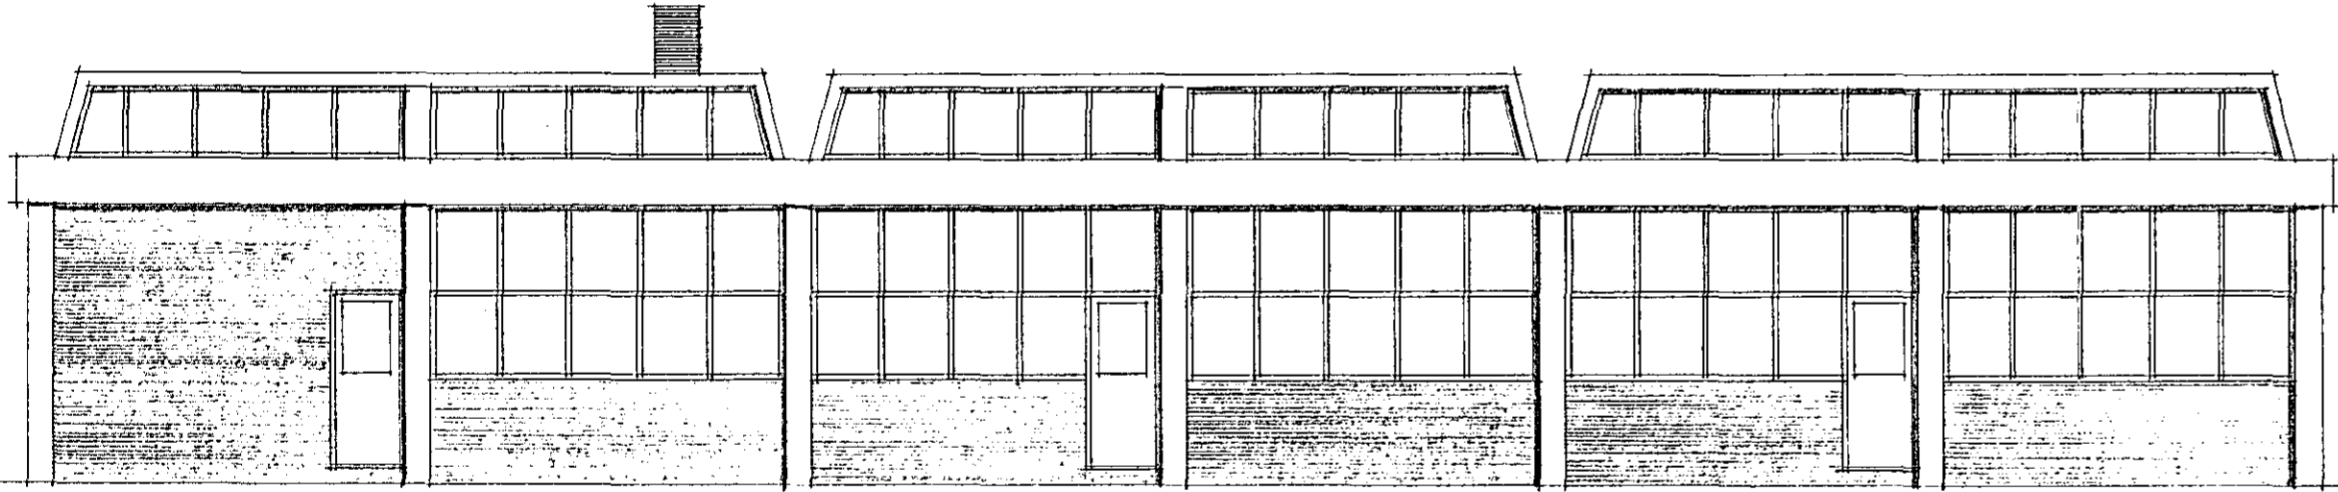

GÚMMÍVIÐGERÐARVERKSTÆÐI
 ÚTLIT OG SNEIÐIR, MÁL 1:100.

Samþykkt á fundi bygginga-
 ráðs nr. 16/12 1964
 BYGGINGAVALTRÚINN
 Guðrún HARMARFIRÐI
 Þóroddur-Lúga Þóroddsson

NORÐURHLIÐ

VESTURHLIÐ (AÐ VEGI)

SNEIÐING

SUÐURHLIÐ

SNEIÐING

AUSTURHLIÐ

V-223-3.
 SNEIÐIR OG ÚTLIT
 MÁL 1:100.
 5.-9.-1964.
 KVARTAN SIGURÐSSON
 ARKITEKT F.A.I. HAGAMEL38.