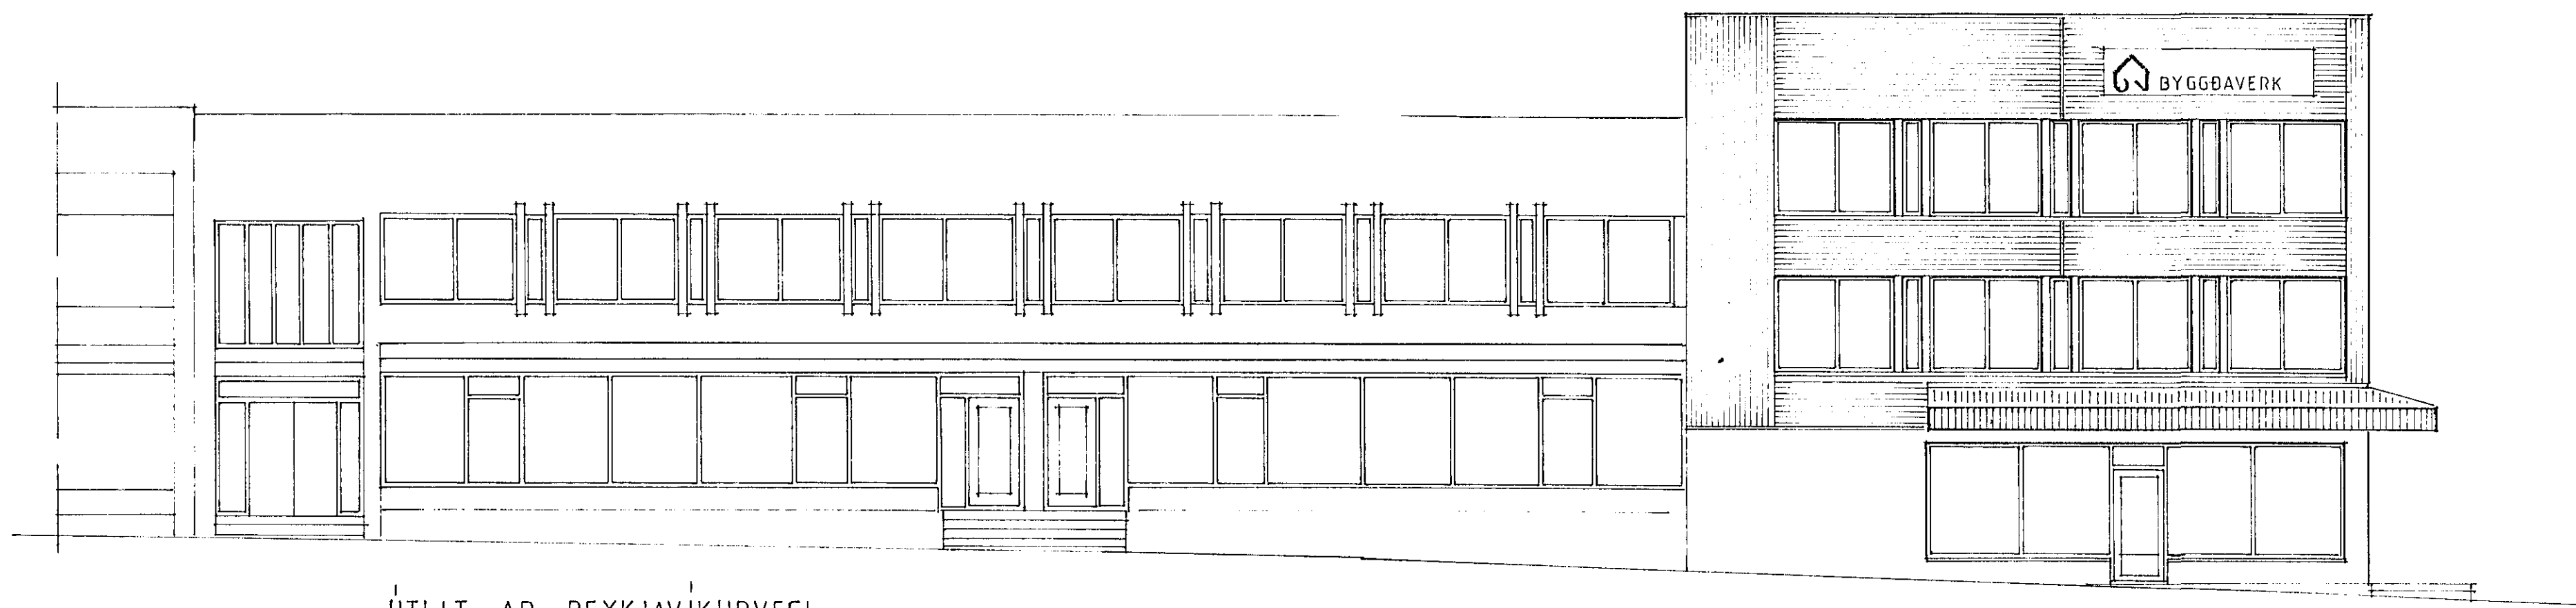

Sambykkt á fundi bygginga-  
nefndar þ. 5/4 1990  
BYGGINGAFULLTRÚINN  
LJAFNARFIRDI  
*[Signature]*

ÚTLIT AÐ REYKJAVÍKURVEGI

REYKJAVÍKURVEGUR 60 - HF.  
ÚTVEGGJAKLÆBNING 1:100

03.04.90  
Arsæll Vignisson arkitekt  
Reykjavíkurvegi 60 s. 65-81