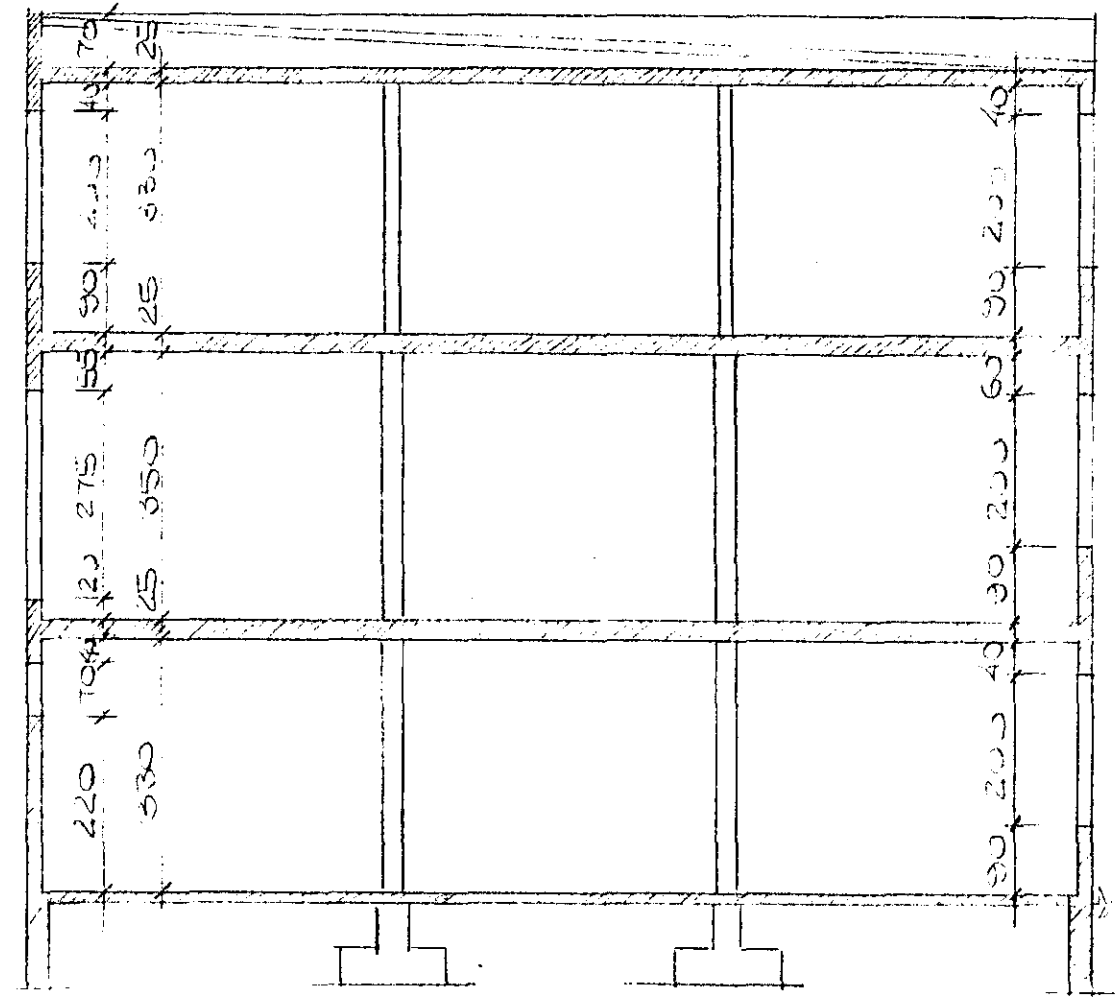

SÚÐUR

SKUGDUR

Samþykkt á fundi bygginga-
nefndar þ. 28 / 1 / 1968
BYGGINGAFLUTUINN
I HAFNAFIRÐI
[Signature]

Sjá KVÓÐ.

GRUNNMYND 2. HÆÐ

REYKJAVÍKURVEGUR

AFSTÖÐUMYND 1:1000

REYKJAVÍKURVEGUR 68
ÚTLIT EKVEDUR GRUNNMYND 1:100
REYKJAVÍK 30-12 1967
SKUGDUR ODDSSON TFI