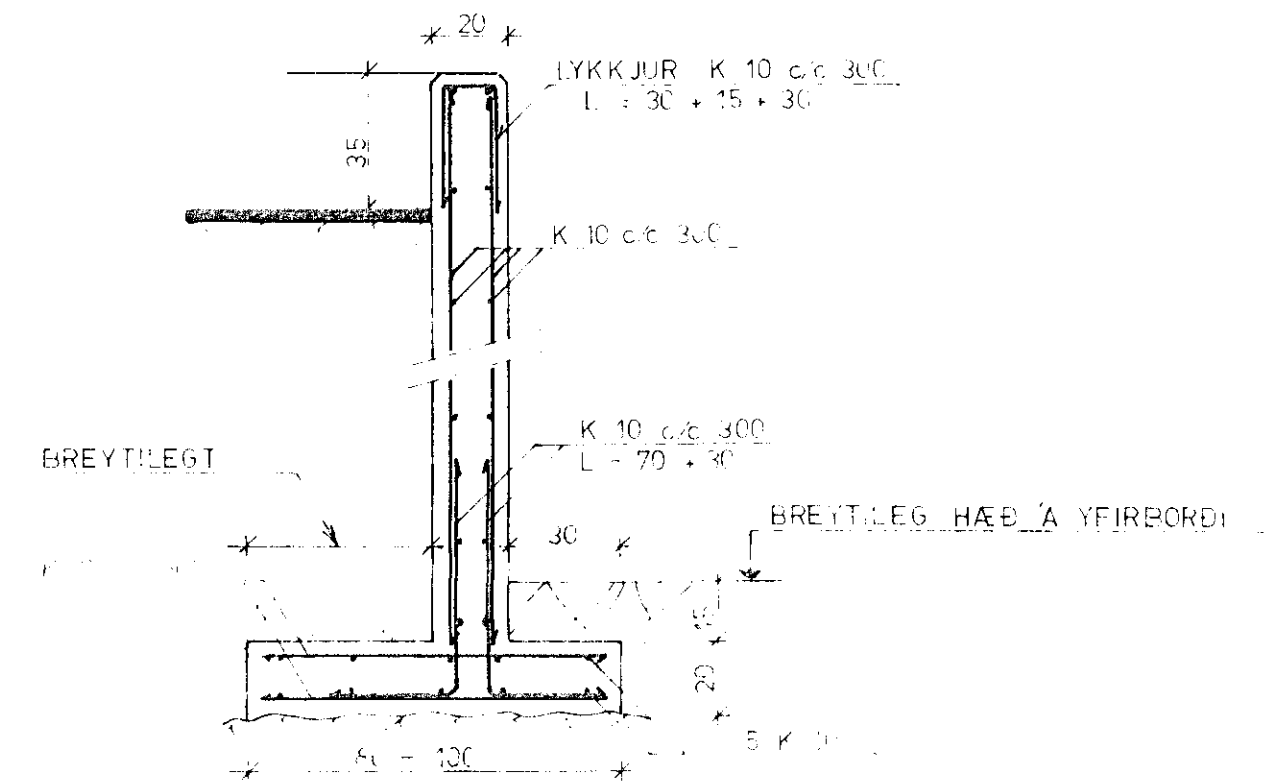

LANGSNIÐ Í VEGG 1,5 M. FRÁ HÚSI

SNID A 1:20

LANGSNIÐ Í VEGG Á LÖDAMÖRKUM

 HAGVIRKI HF KLETTUR				Vorkennir Teikning nr. 1
REYKJAVIKURVEGUR 72, HAFNARFIRÐI				Mælikvarði 1:50
STÖÐVEGGIR				Dagsnúmer MÁÍ 94
Hannað 	Teiknað CW	Yfirfarð 	Samþykkt 