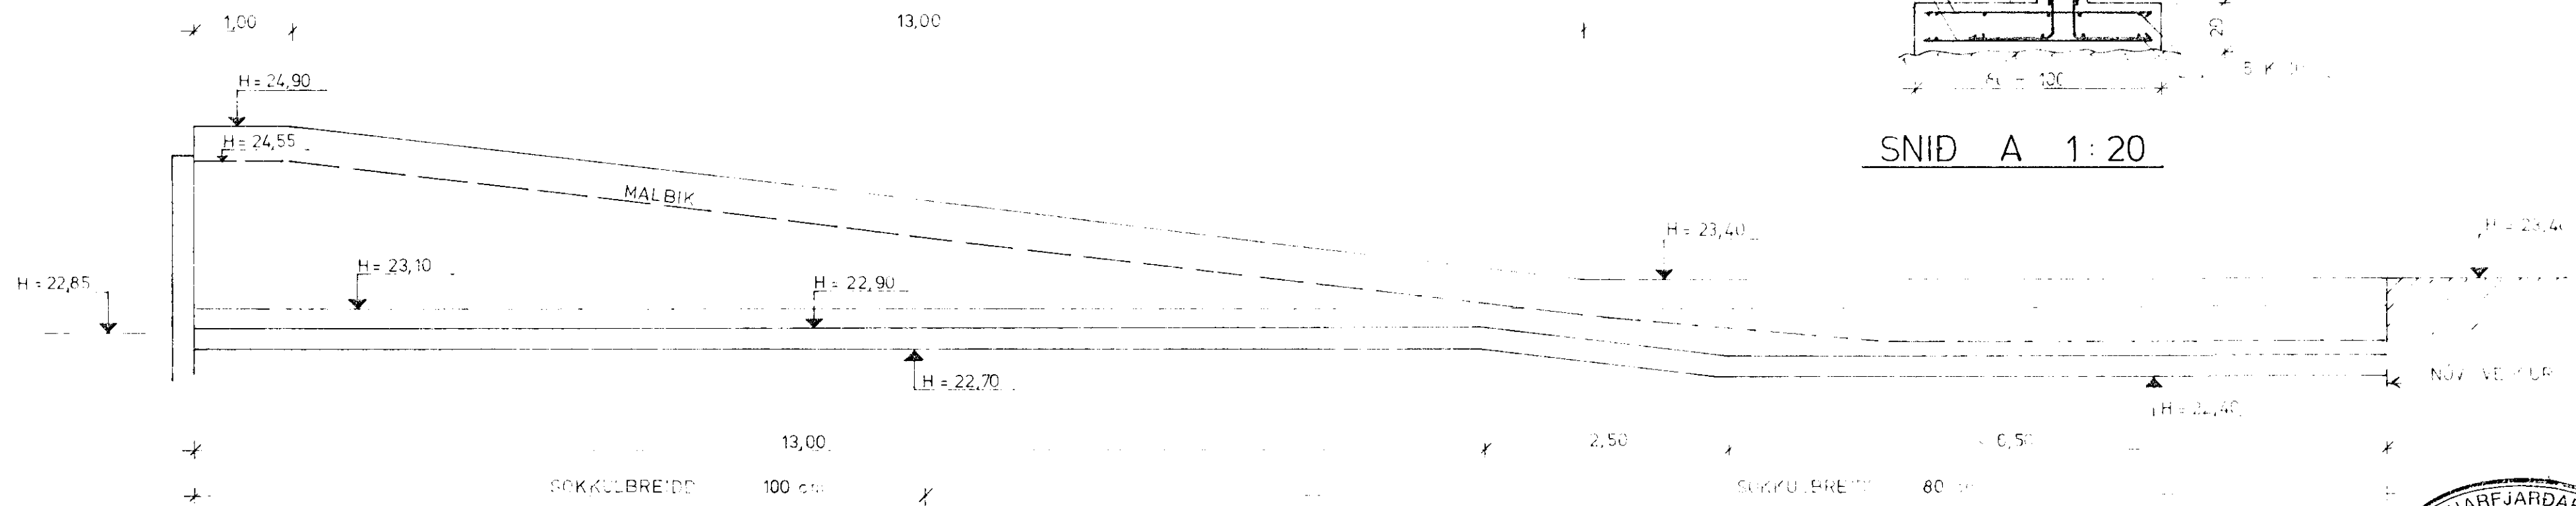

LANGSNIÐ Í VEGG 1,5 M. FRÁ HÚSI

SNID A 1:20

LANGSNIÐ Í VEGG Á LÖDAMÖRKUM

 HAGVIRKI HF KLETTUR				Vorkennir Teikning nr. 1
REYKJAVIKURVEGUR 72, HAFNARFIRÐI				Mælikvarði 1:50
STÖÐVEGGIR				Dagsnúmer MÁÍ 94
Hannað 	Teiknað CW	Yfirfarð 	Samþykkt 