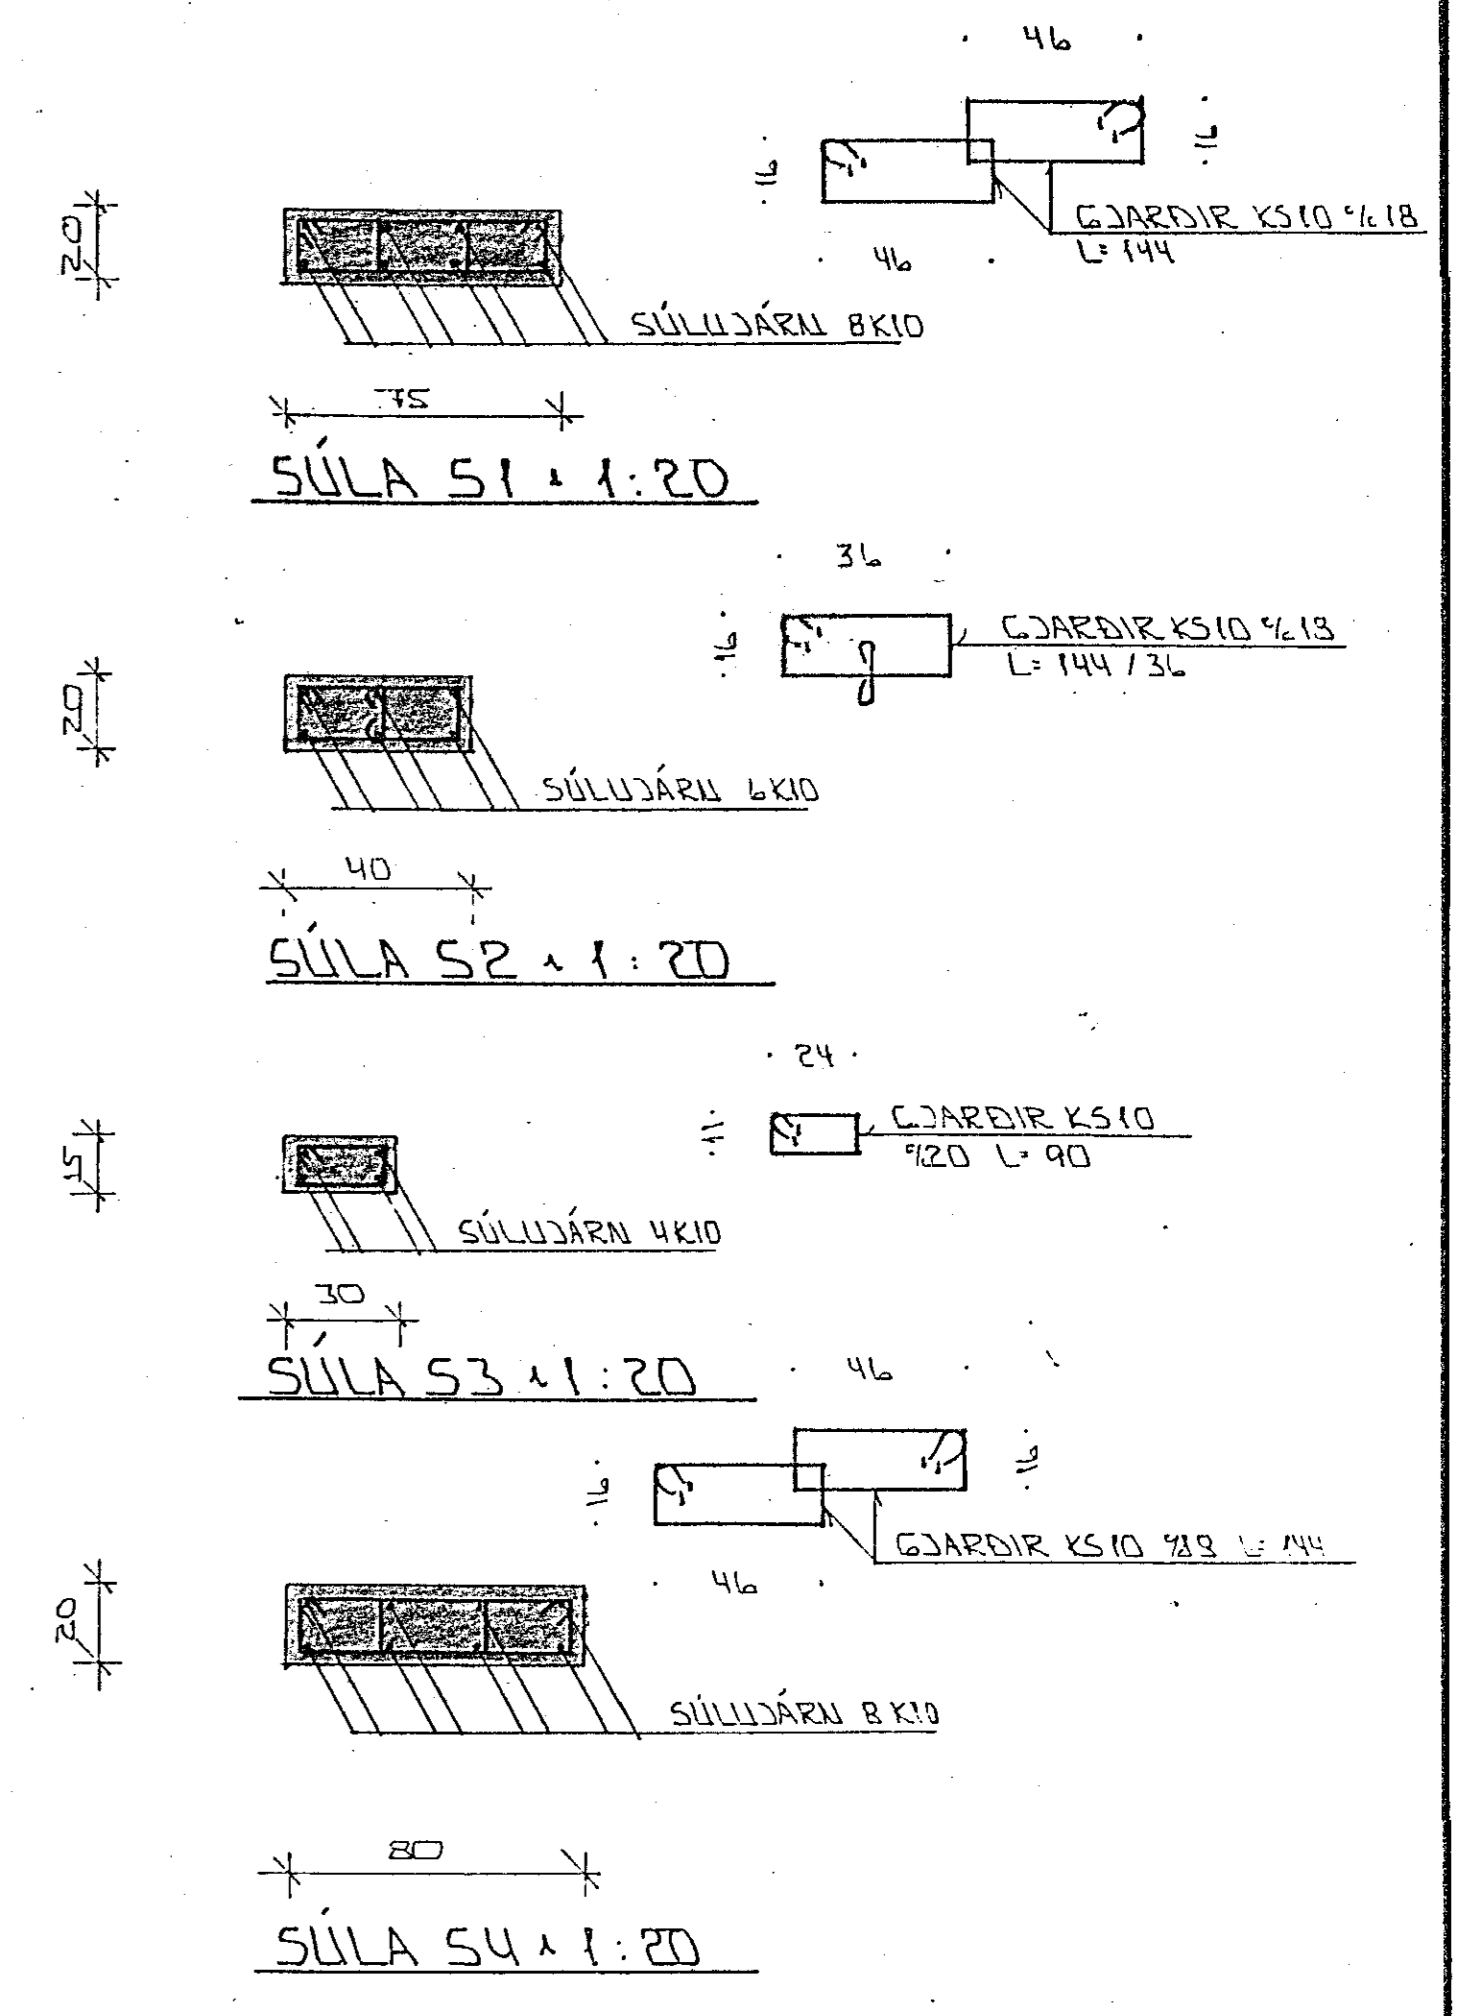

Í ÚTVEGGI KOMI TVÖFÖLD
GRIND K10 = 25 # Í BÆÐUM
BRUNUM

Í ÚTVEGGI KOMI TVÖFÖLD
GRIND K10 = 25 # Í BÆÐUM
BRUNUM

Í ALLA MILLI VEGGI
KOMI EINF. GRIND Í
MÍÐJAN VEGG
K10 = 25 #

Í LYFTUSTÓKKI KOMI
EINF. GRIND Í MÍÐJAN VEGG
K10 = 20 #

Í ÚTVEGGI KOMI TVÖFÖLD
GRIND K10 = 25 # Í BÆÐUM
BRUNUM

GRUNNMYND • 1 : 50

18 NOV. 1993
HAFNARFIRÐI
TEKNIFRÉDINGUR

04	NOV 93	JÁRNILLUM BK. Í RANPI Í GANGI	
BK.NR	DAGS	EDLI BREYTINGAR	SIGN
REYKJARVÍKURVEGUR 76 HAFNARFIRÐI 1. AFANGI			DAGS
BENDING VEGGA KJALLARA BENDING PLOTU YFIR KJALLARA			HANNA
MÁLKV. 1 : 50 • 1 : 20			TEKNAÐGI
SIGURÐUR ÞORLEIFSSON			VERK.NR
STRANDGÖTU 11 HAFNARFIRÐI SÍMI 54751/54255			9221
			BLAD.NR
			1-03