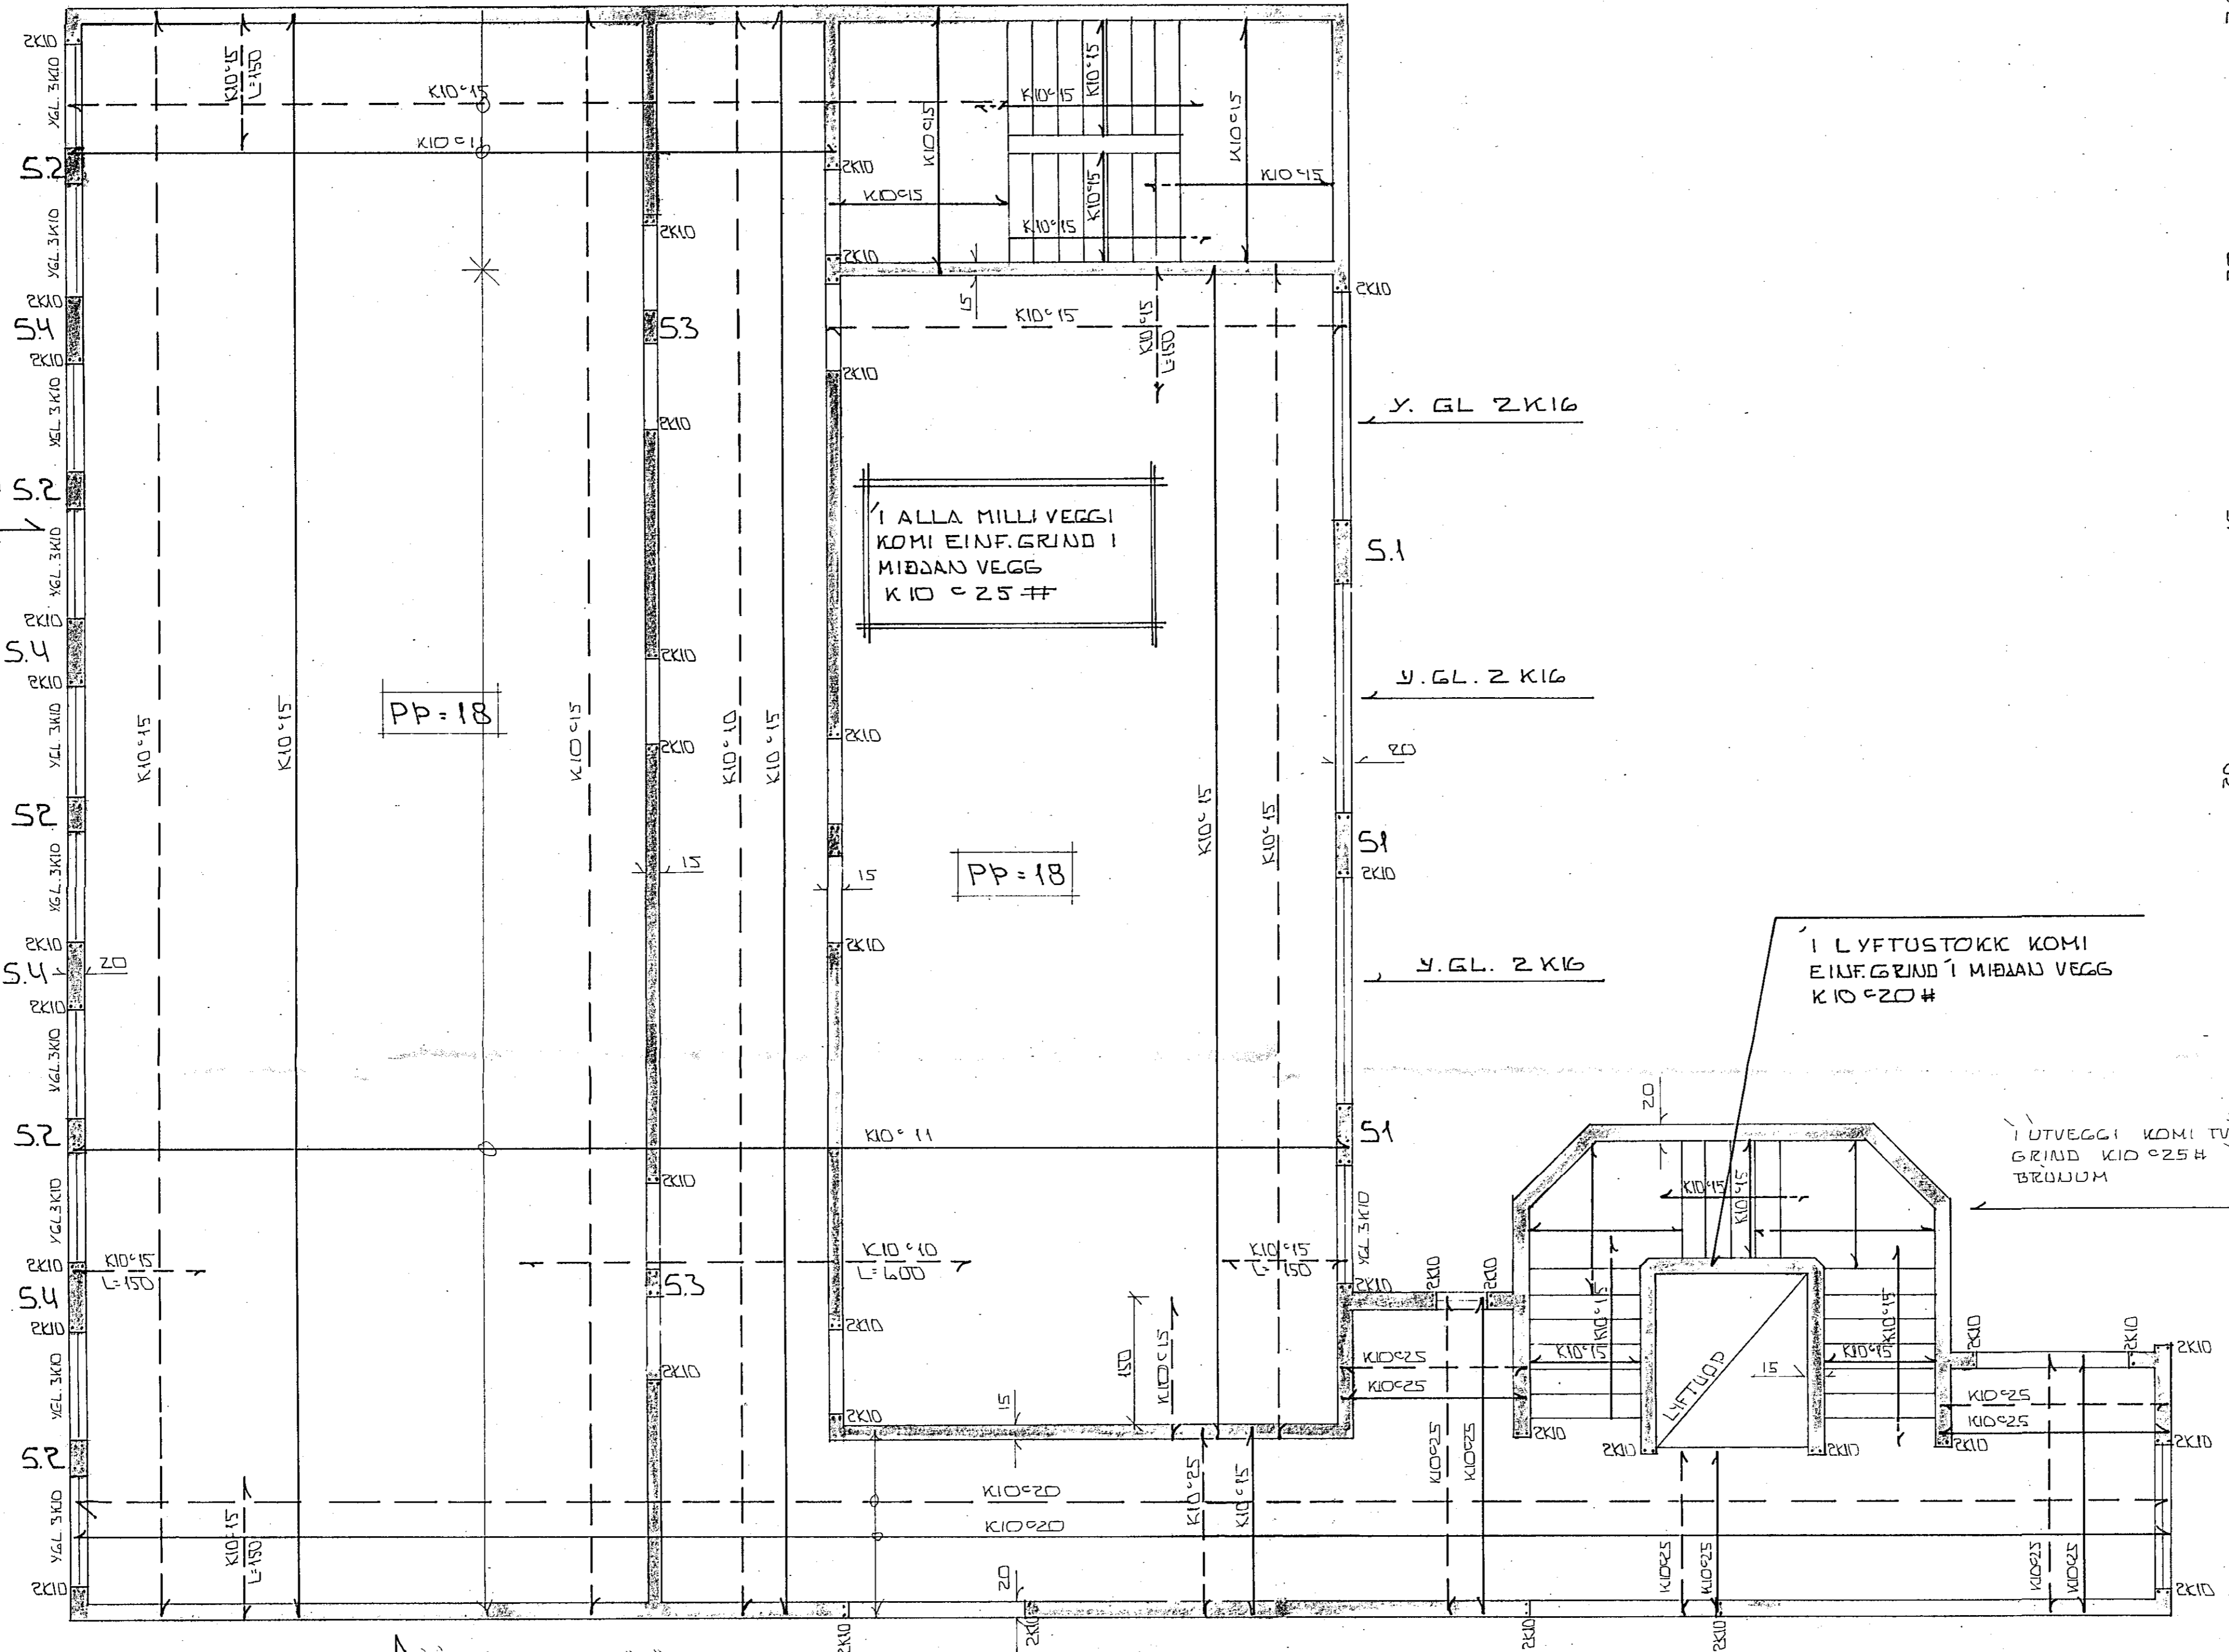

Í ÚTVEGGI KOMI TVÖFÖLD
GRIND K10 = 25 # Í BÆÐUM
BRUNUM

Í ÚTVEGGI KOMI TVÖFÖLD
GRIND K10 = 25 # Í BÆÐUM
BRUNUM

Í ALLA MILLI VEGGI
KOMI EINF. GRIND Í
MÍÐJAN VEGG
K10 = 25 #

Í LYFTUSTÓKKI KOMI
EINF. GRIND Í MÍÐJAN VEGG
K10 = 20 #

Í ÚTVEGGI KOMI TVÖFÖLD
GRIND K10 = 25 # Í BÆÐUM
BRUNUM

GRUNNMYND • 1 : 50