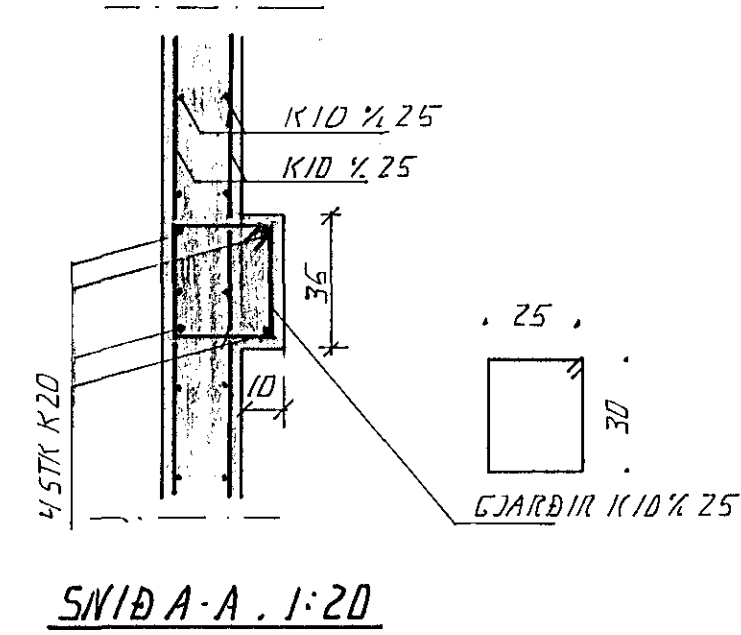

BENDING UTVEGGJA  
 LÖÐRÉTT K10 x 25  
 LAKETT K10 x 25  
 TVÖFÖLD GRIND

BR.	DAGS.	EÐLI BR.	SIGN.

REYKJAVÍKURVEGUR 76  
 HAFNARFIRÐI  
 VEGGIR ÍJALLARA . FRAMHÚS

DAGS. JULI 94  
 VERK NR. 9227  
 TEIKN NR. 1-03  
 HANNAÐ 4.7.  
 TEIKNAD 4.7.  
 YFIRFARIÐ